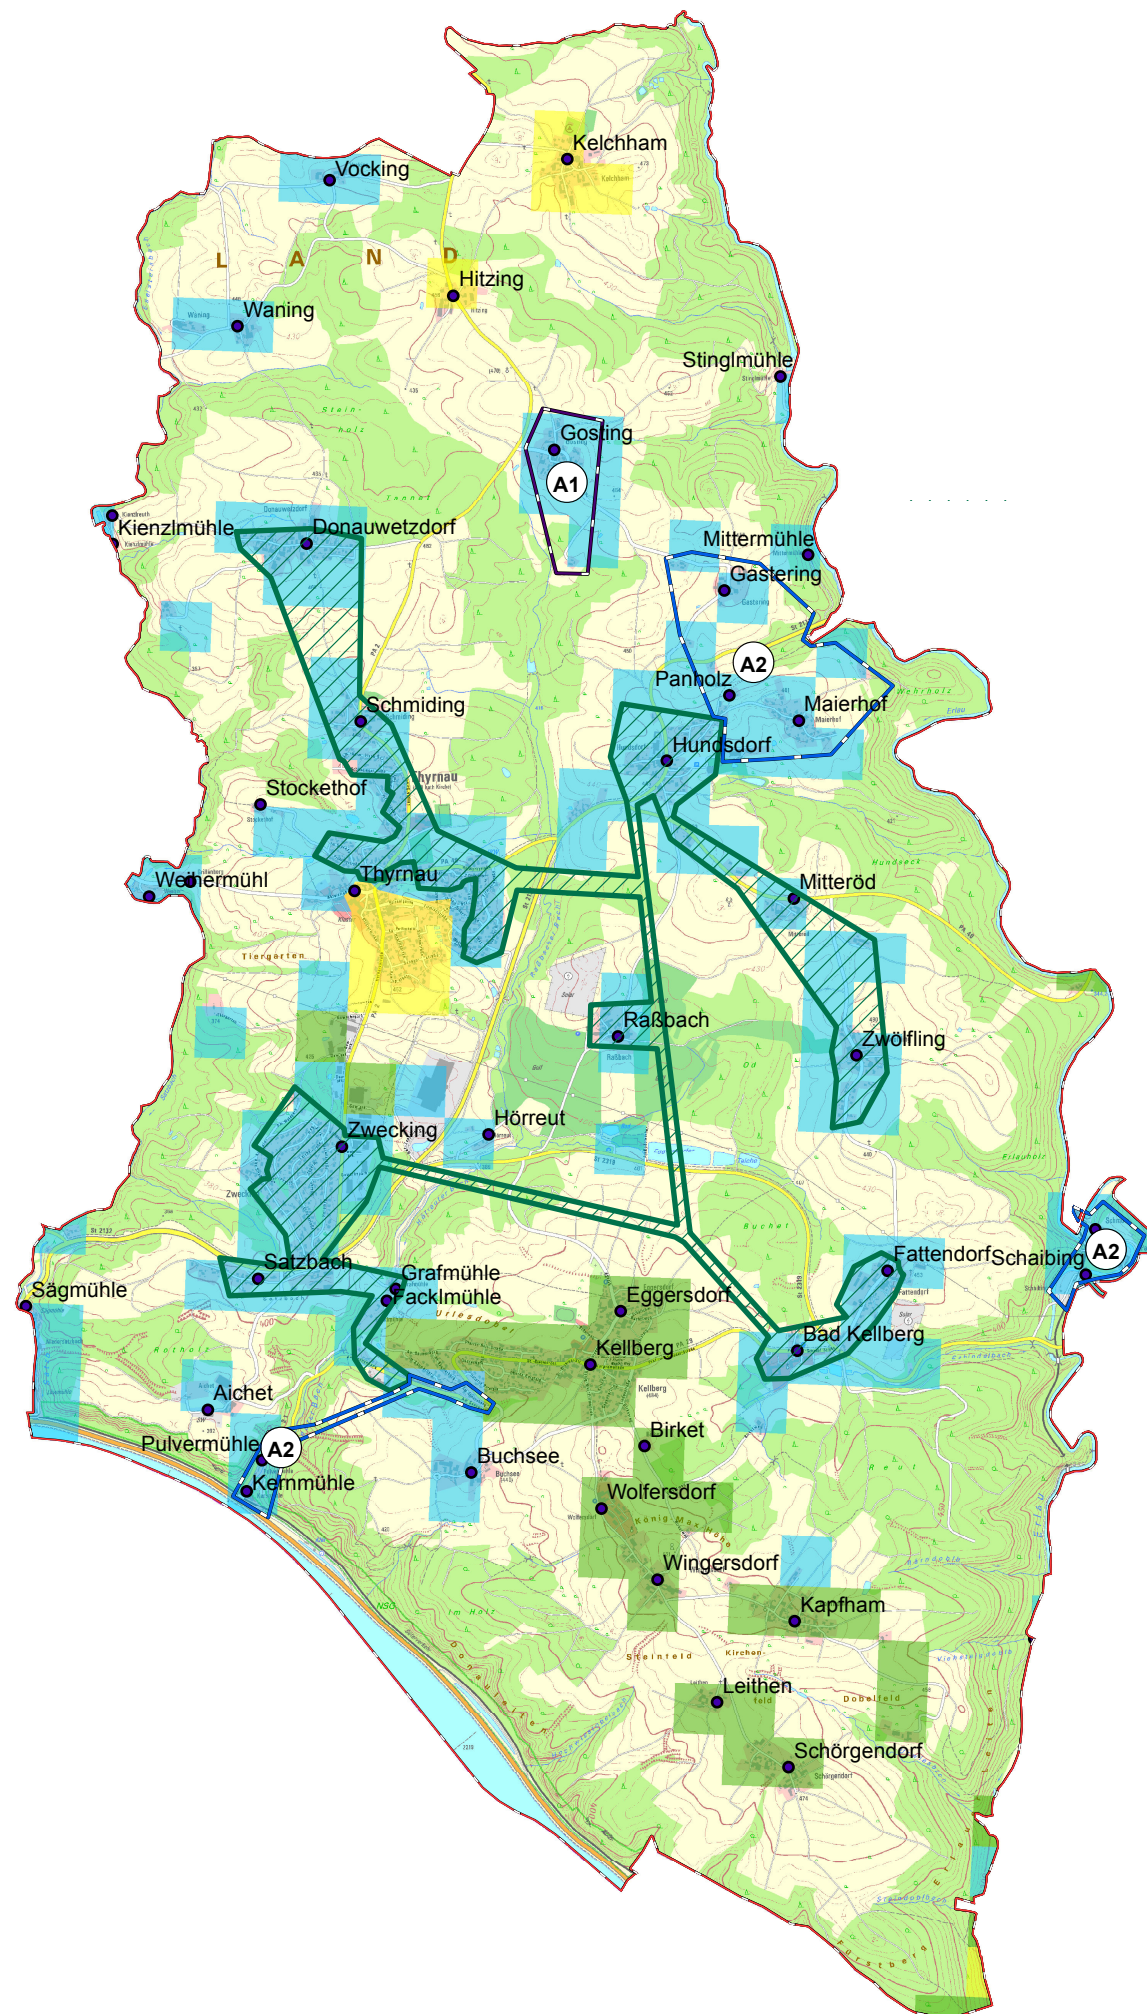

# Gemeinde Thyrnau

## Legende

- vorl. Erschließungsgebiet II 100 Mbit/s (A2)
- vorl. Erschließungsgebiet II 30 Mbit/s (A1)
- Ausbau gefördert oder eigenwirtschaftlich
- Gemeindegrenze
- Ortsteile

## Versorgung

- $\le 15 \text{ Mbit/s}$  Down / 1 Mbit/s Up
- 16 Mbit/s Down / 1 Mbit/s Up
- $\ge 30 \text{ Mbit/s}$  Down / 2 Mbit/s Up

LANDKREIS  
PASSAU

Koordinierungsstelle  
Landratsamt Passau  
Domplatz 11  
94032 Passau