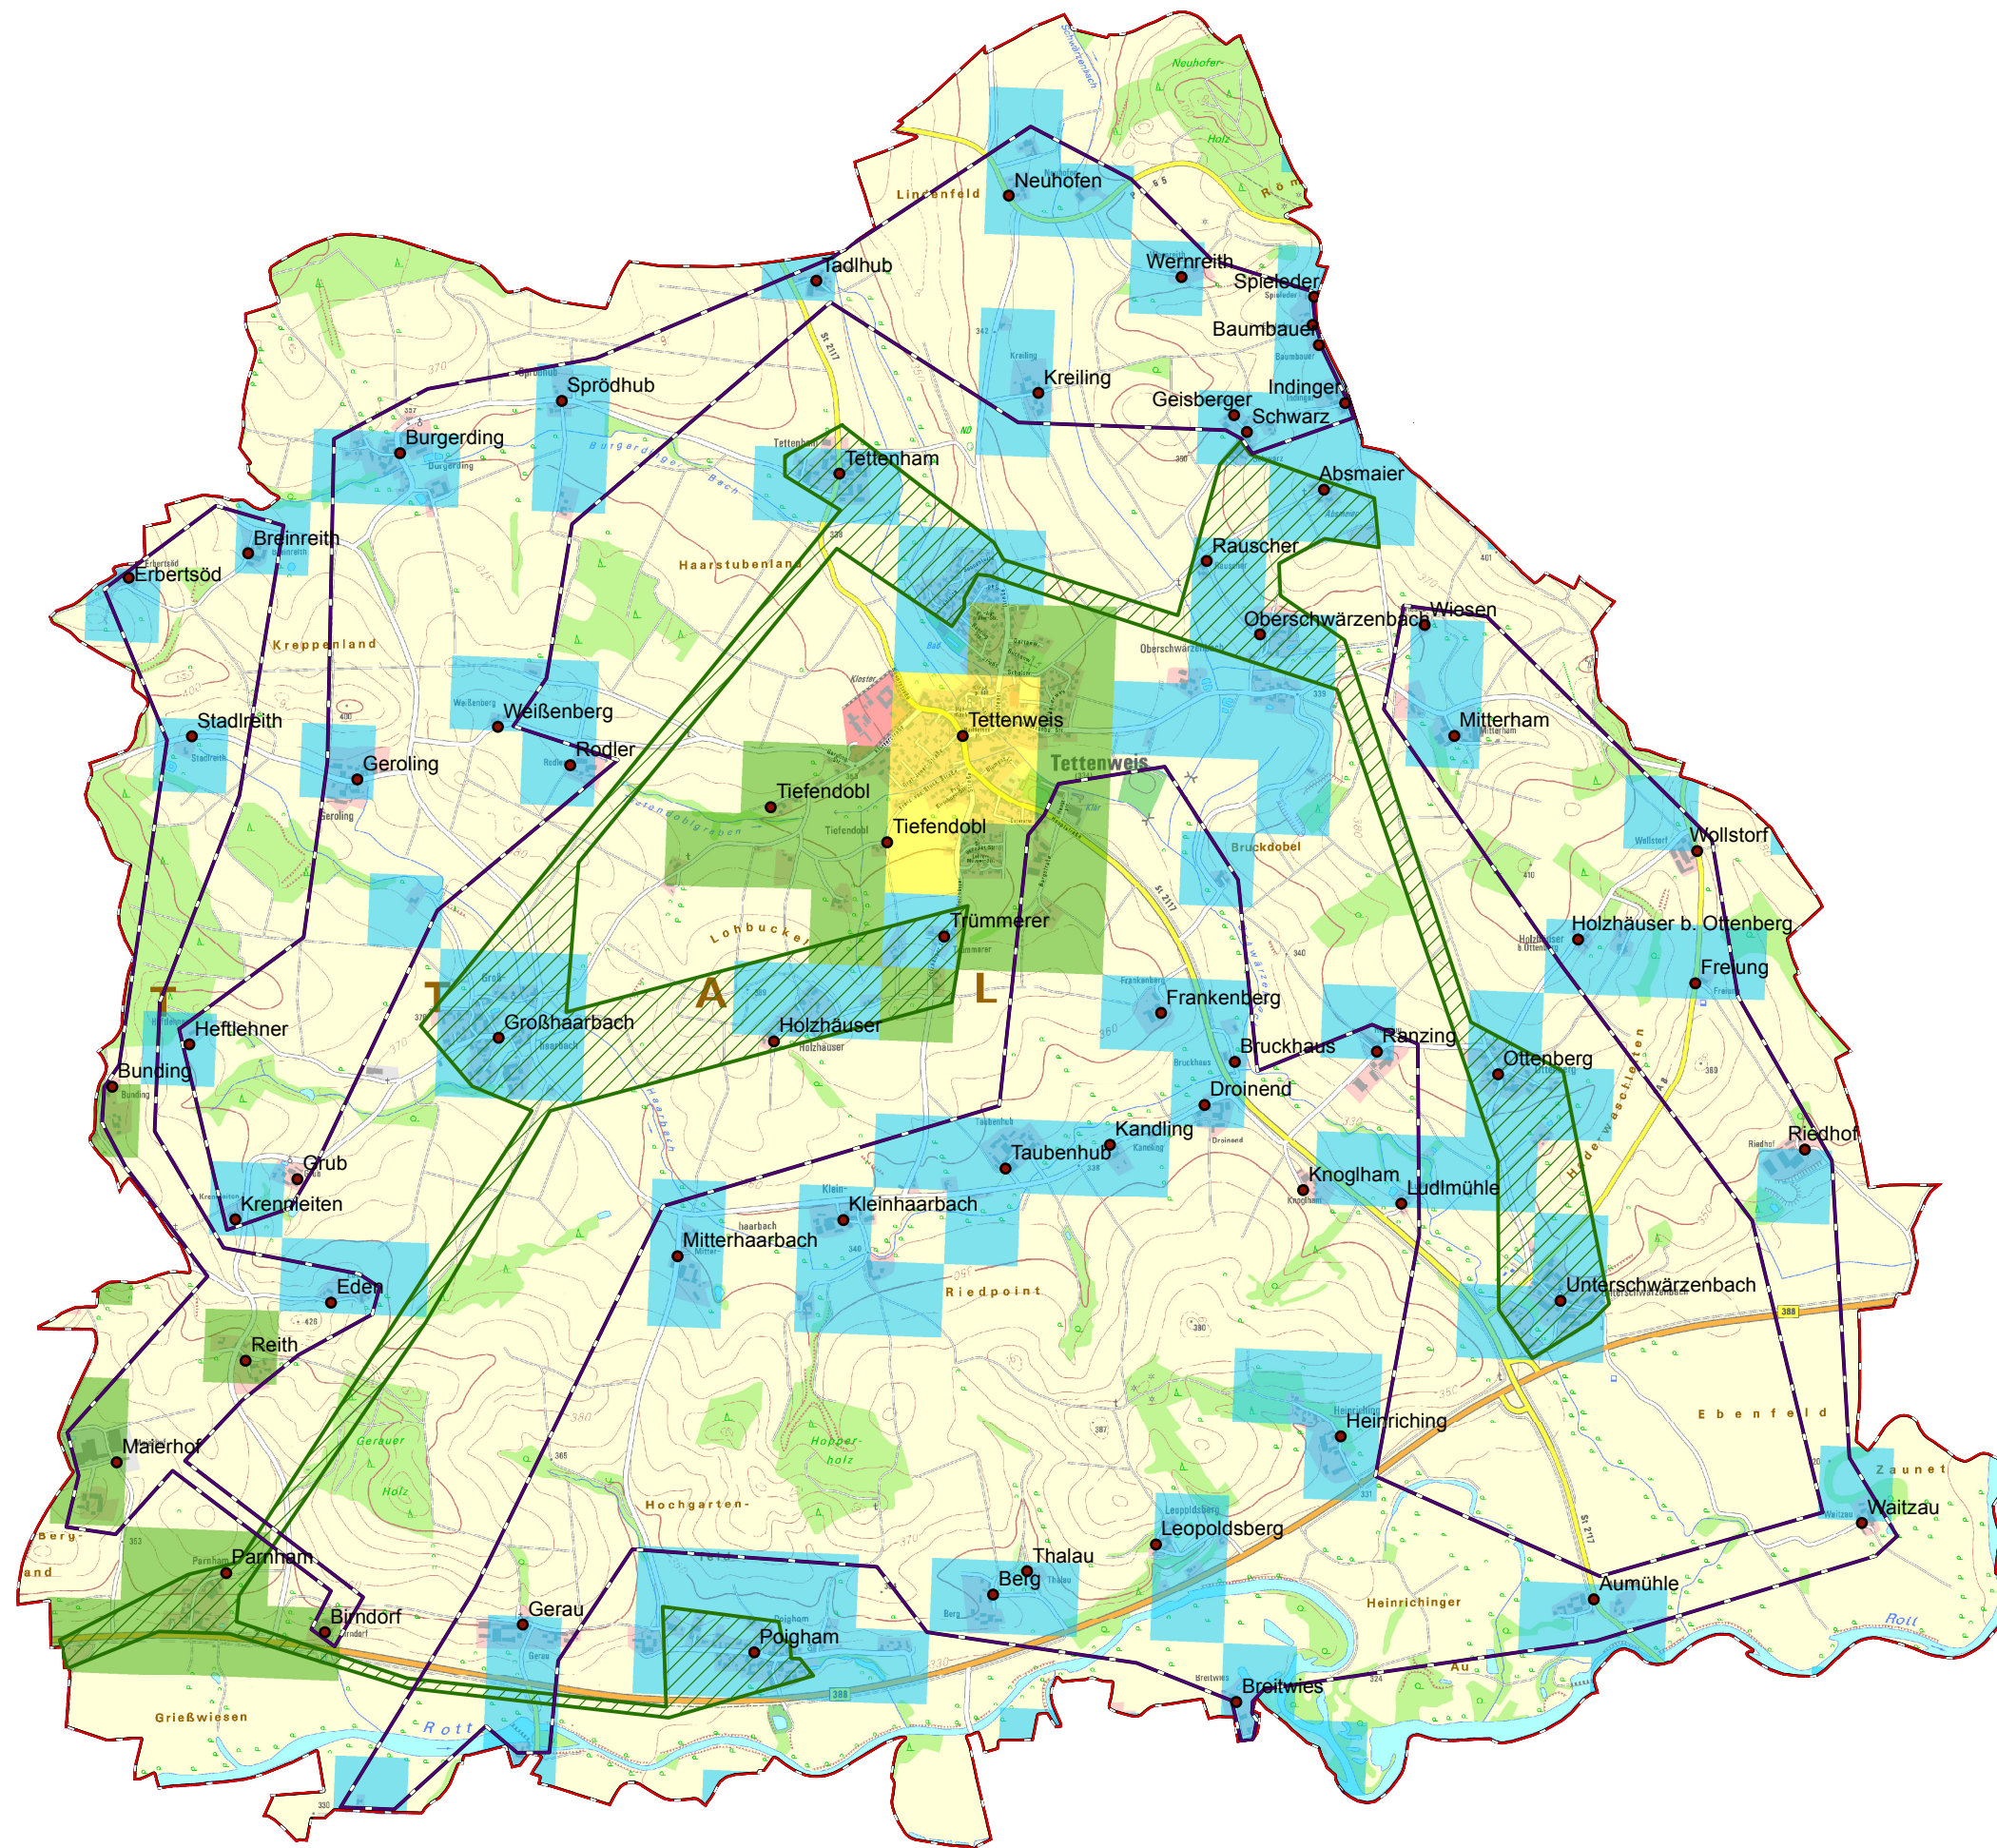

Gemeinde Tettenweis

Legende

- Ortsteile
- vorl. Erschließungsgebiet II
- ▨ Ausbau gefördert oder eigenwirtschaftlich
- Gemeindegrenze

Versorgung

- ≤ 15 Mbit/s Down / 1 Mbit/s Up
- 16 Mbit/s Down / 1 Mbit/s Up
- ≥ 30 Mbit/s Down / 2 Mbit/s Up

**LANDKREIS
PASSAU**

**Koordinierungsstelle
Landratsamt Passau
Domplatz 11
94032 Passau**