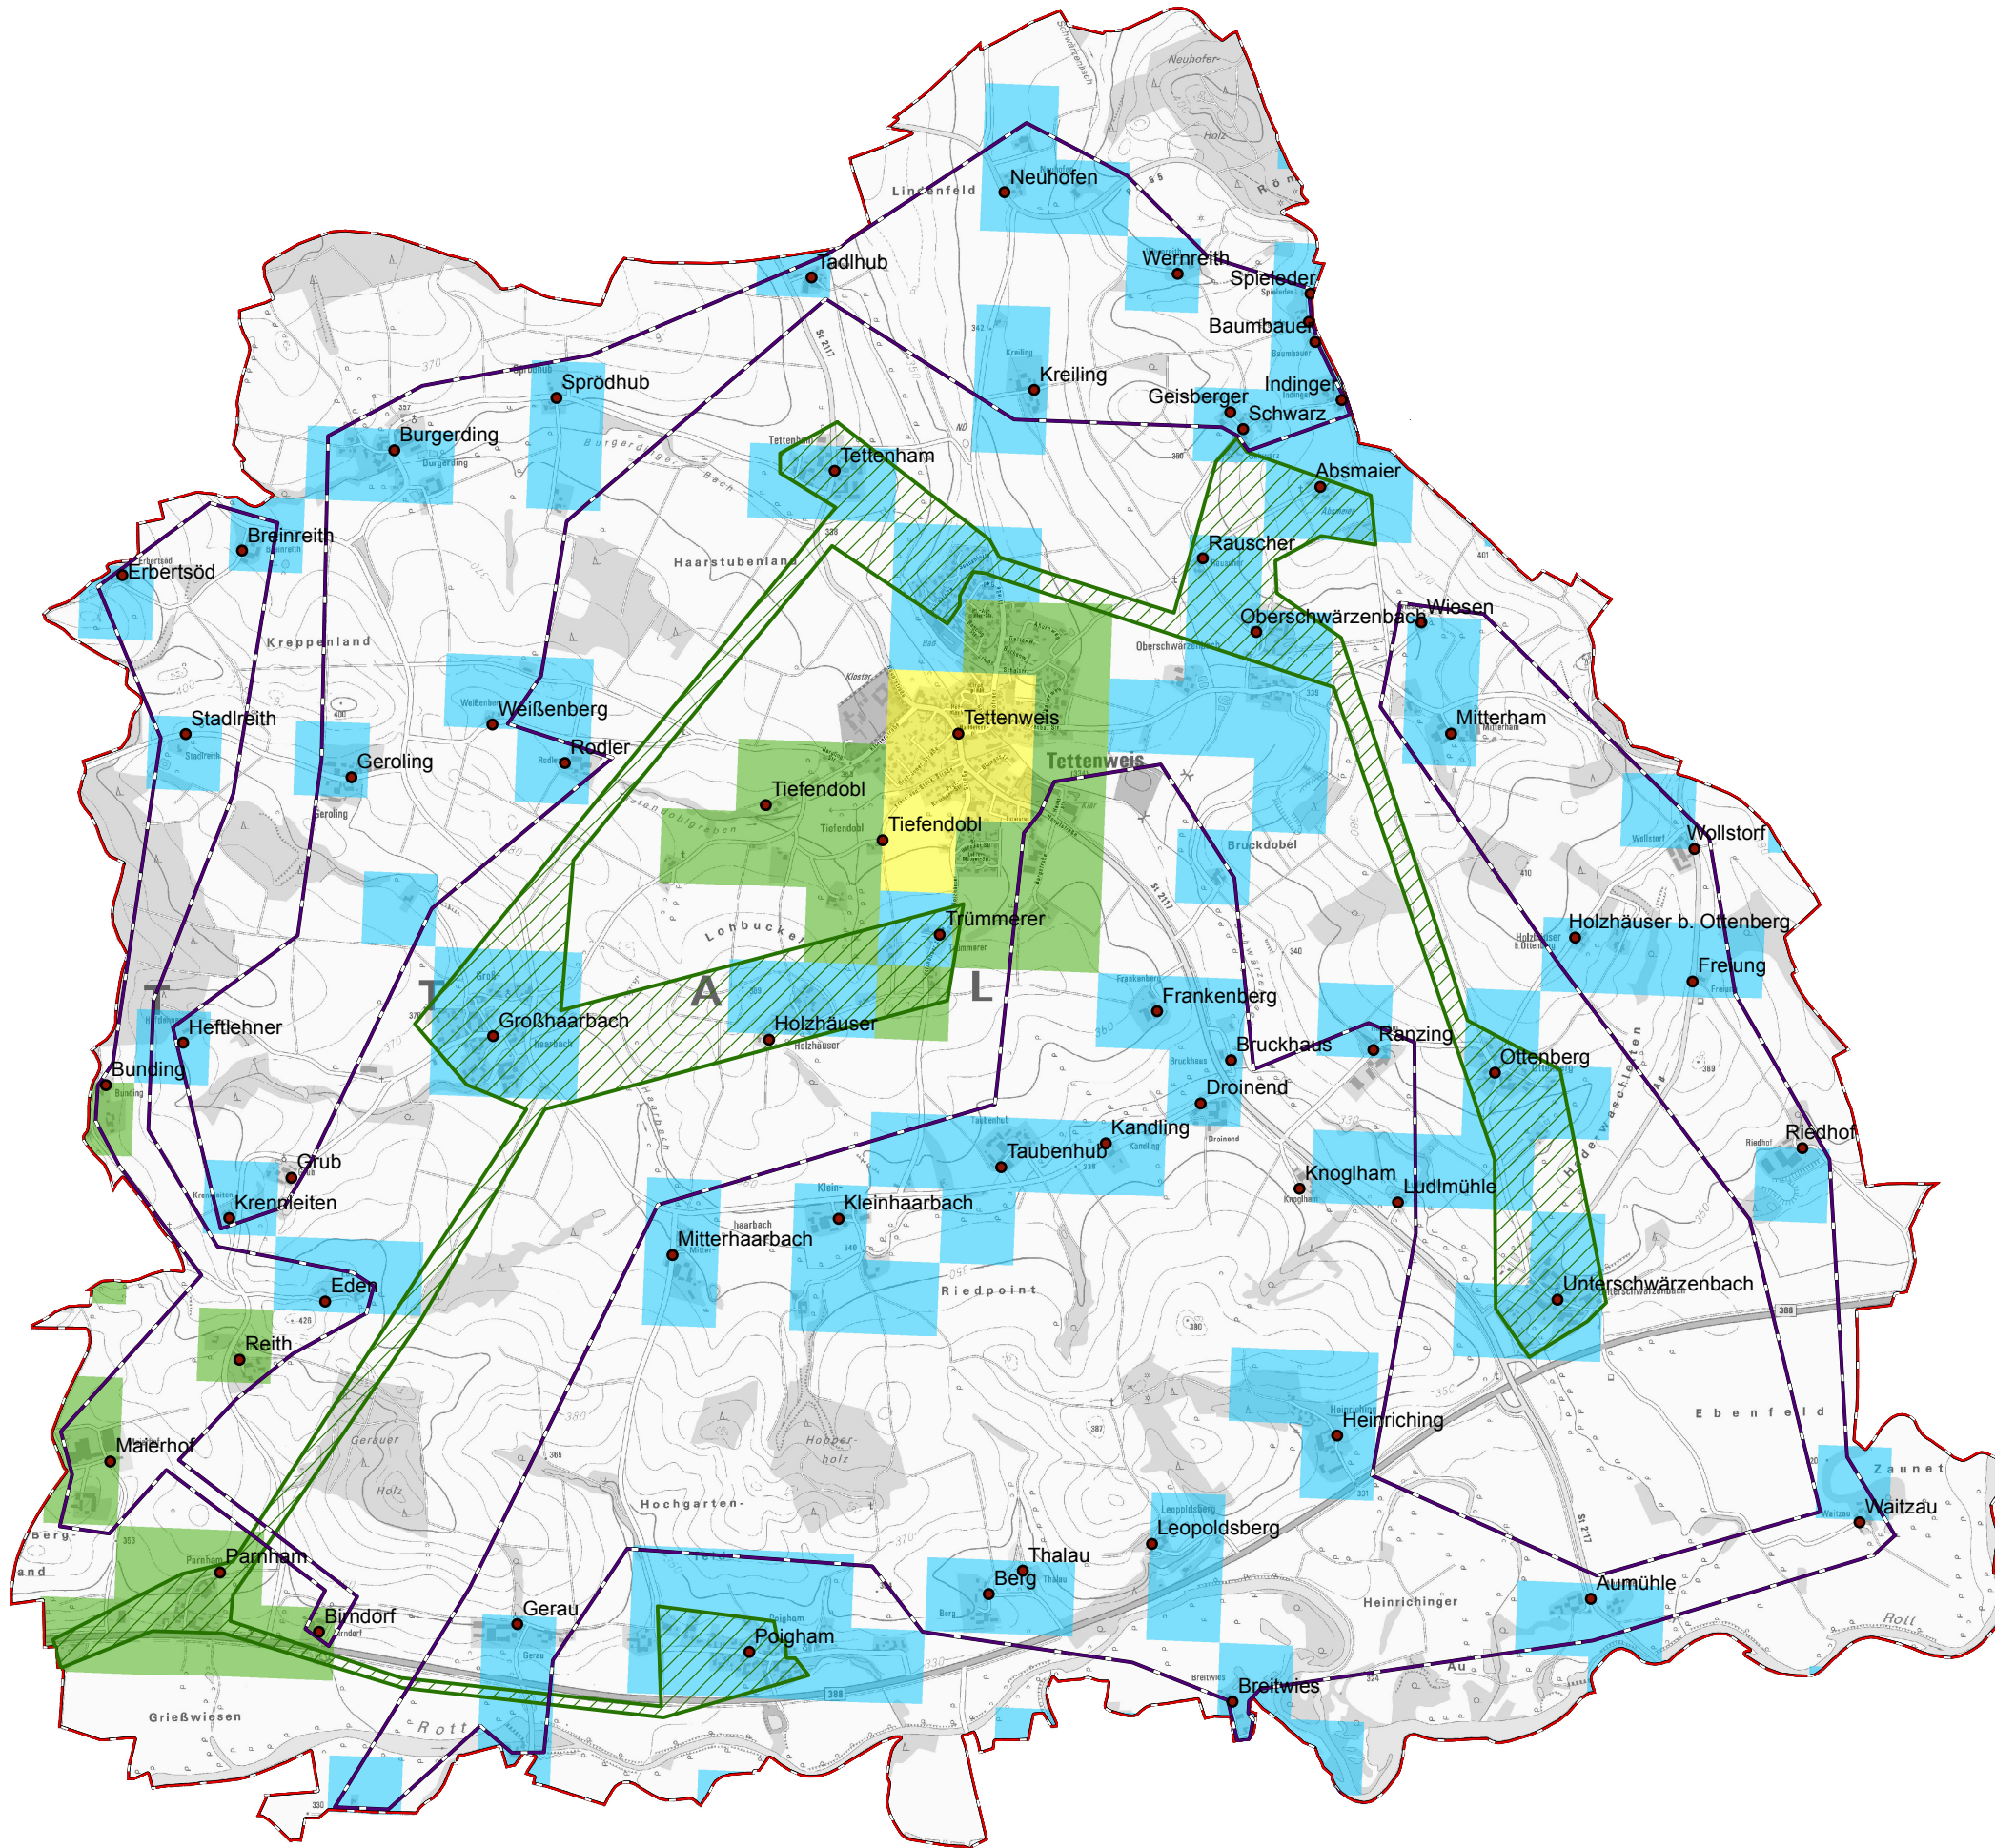

# Gemeinde Tettenweis

## Legende

- Ortsteile
- vorl. Erschließungsgebiet II
- ▨ Ausbau gefördert oder eigenwirtschaftlich
- Gemeindegrenze

## Versorgung

- ≤ 15 Mbit/s Down / 1 Mbit/s Up
- 16 Mbit/s Down / 1 Mbit/s Up
- ≥ 30 Mbit/s Down / 2 Mbit/s Up

**LANDKREIS  
PASSAU**

**Koordinierungsstelle  
Landratsamt Passau  
Domplatz 11  
94032 Passau**