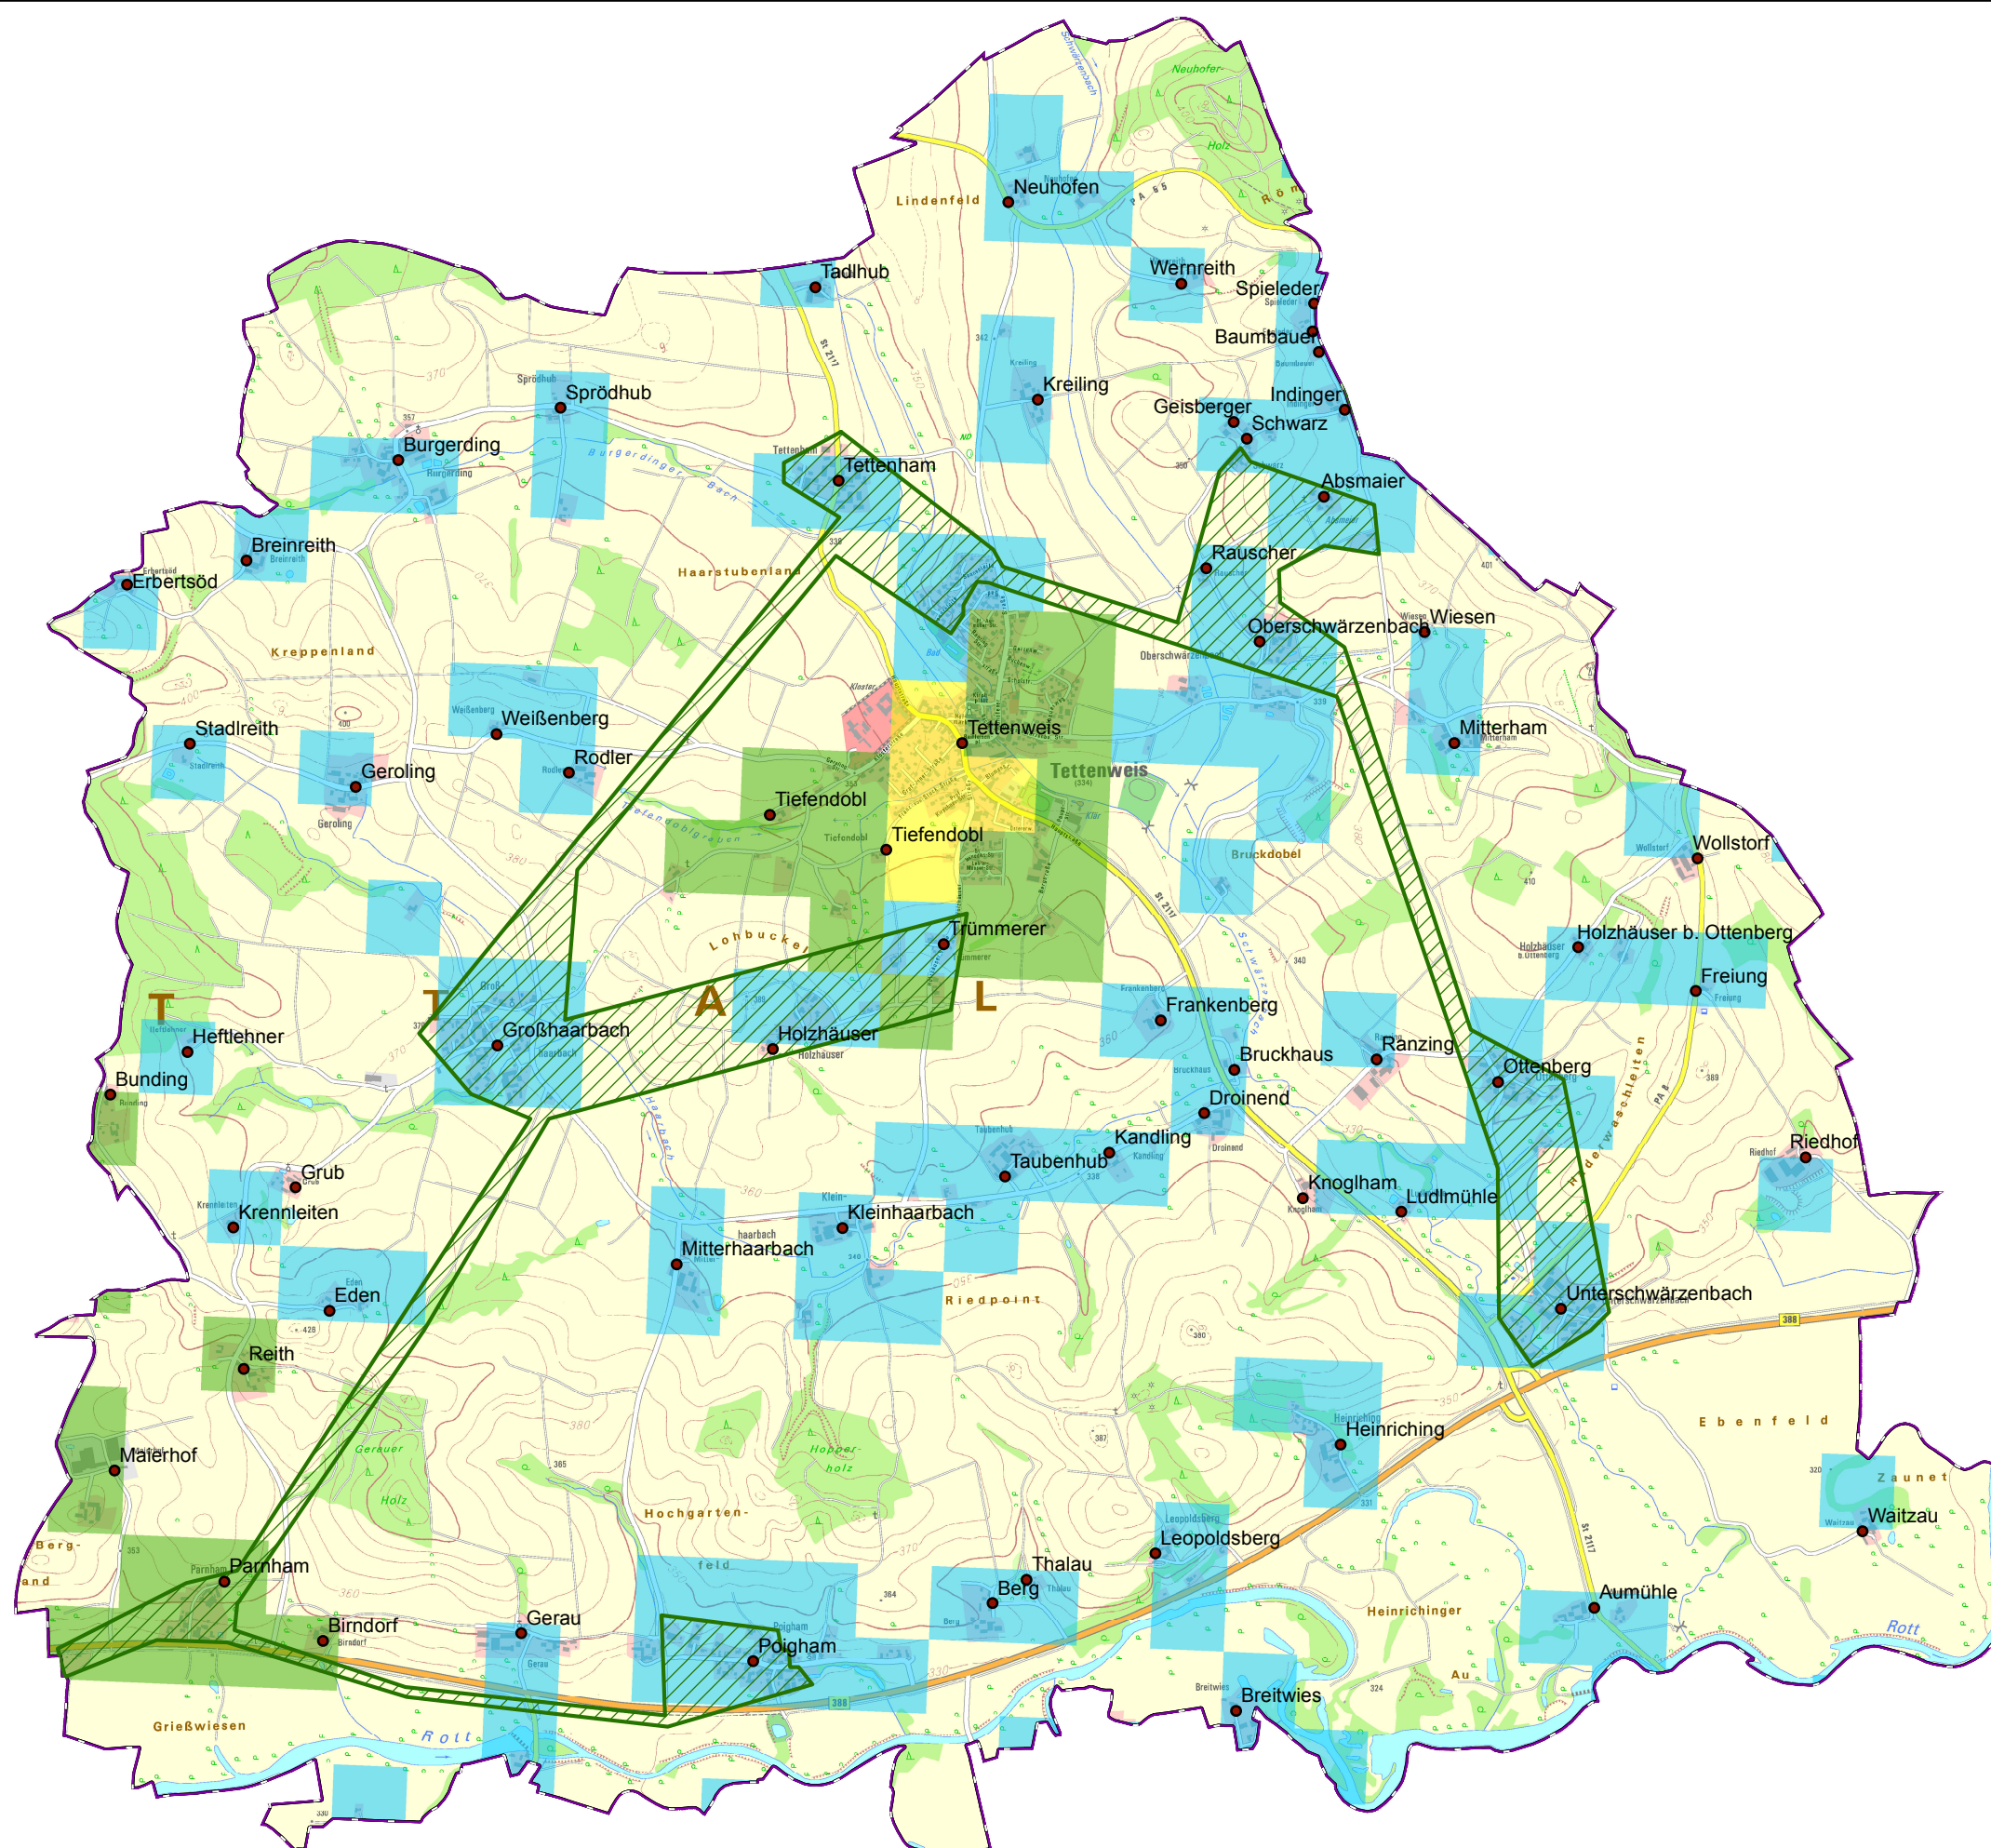

Gemeinde Tettenweis

Legende

- Ortsteile
- Ausbau gefördert oder eigenwirtschaftlich
- vorl. Erschließungsgebiet / Gemeindegrenze

Versorgung

- ≤ 15 Mbit/s Down / 1 Mbit/s Up
- 16 Mbit/s Down / 1 Mbit/s Up
- ≥ 30 Mbit/s Down / 2 Mbit/s Up

Koordinierungsstelle
Landratsamt Passau
Domplatz 11
94032 Passau