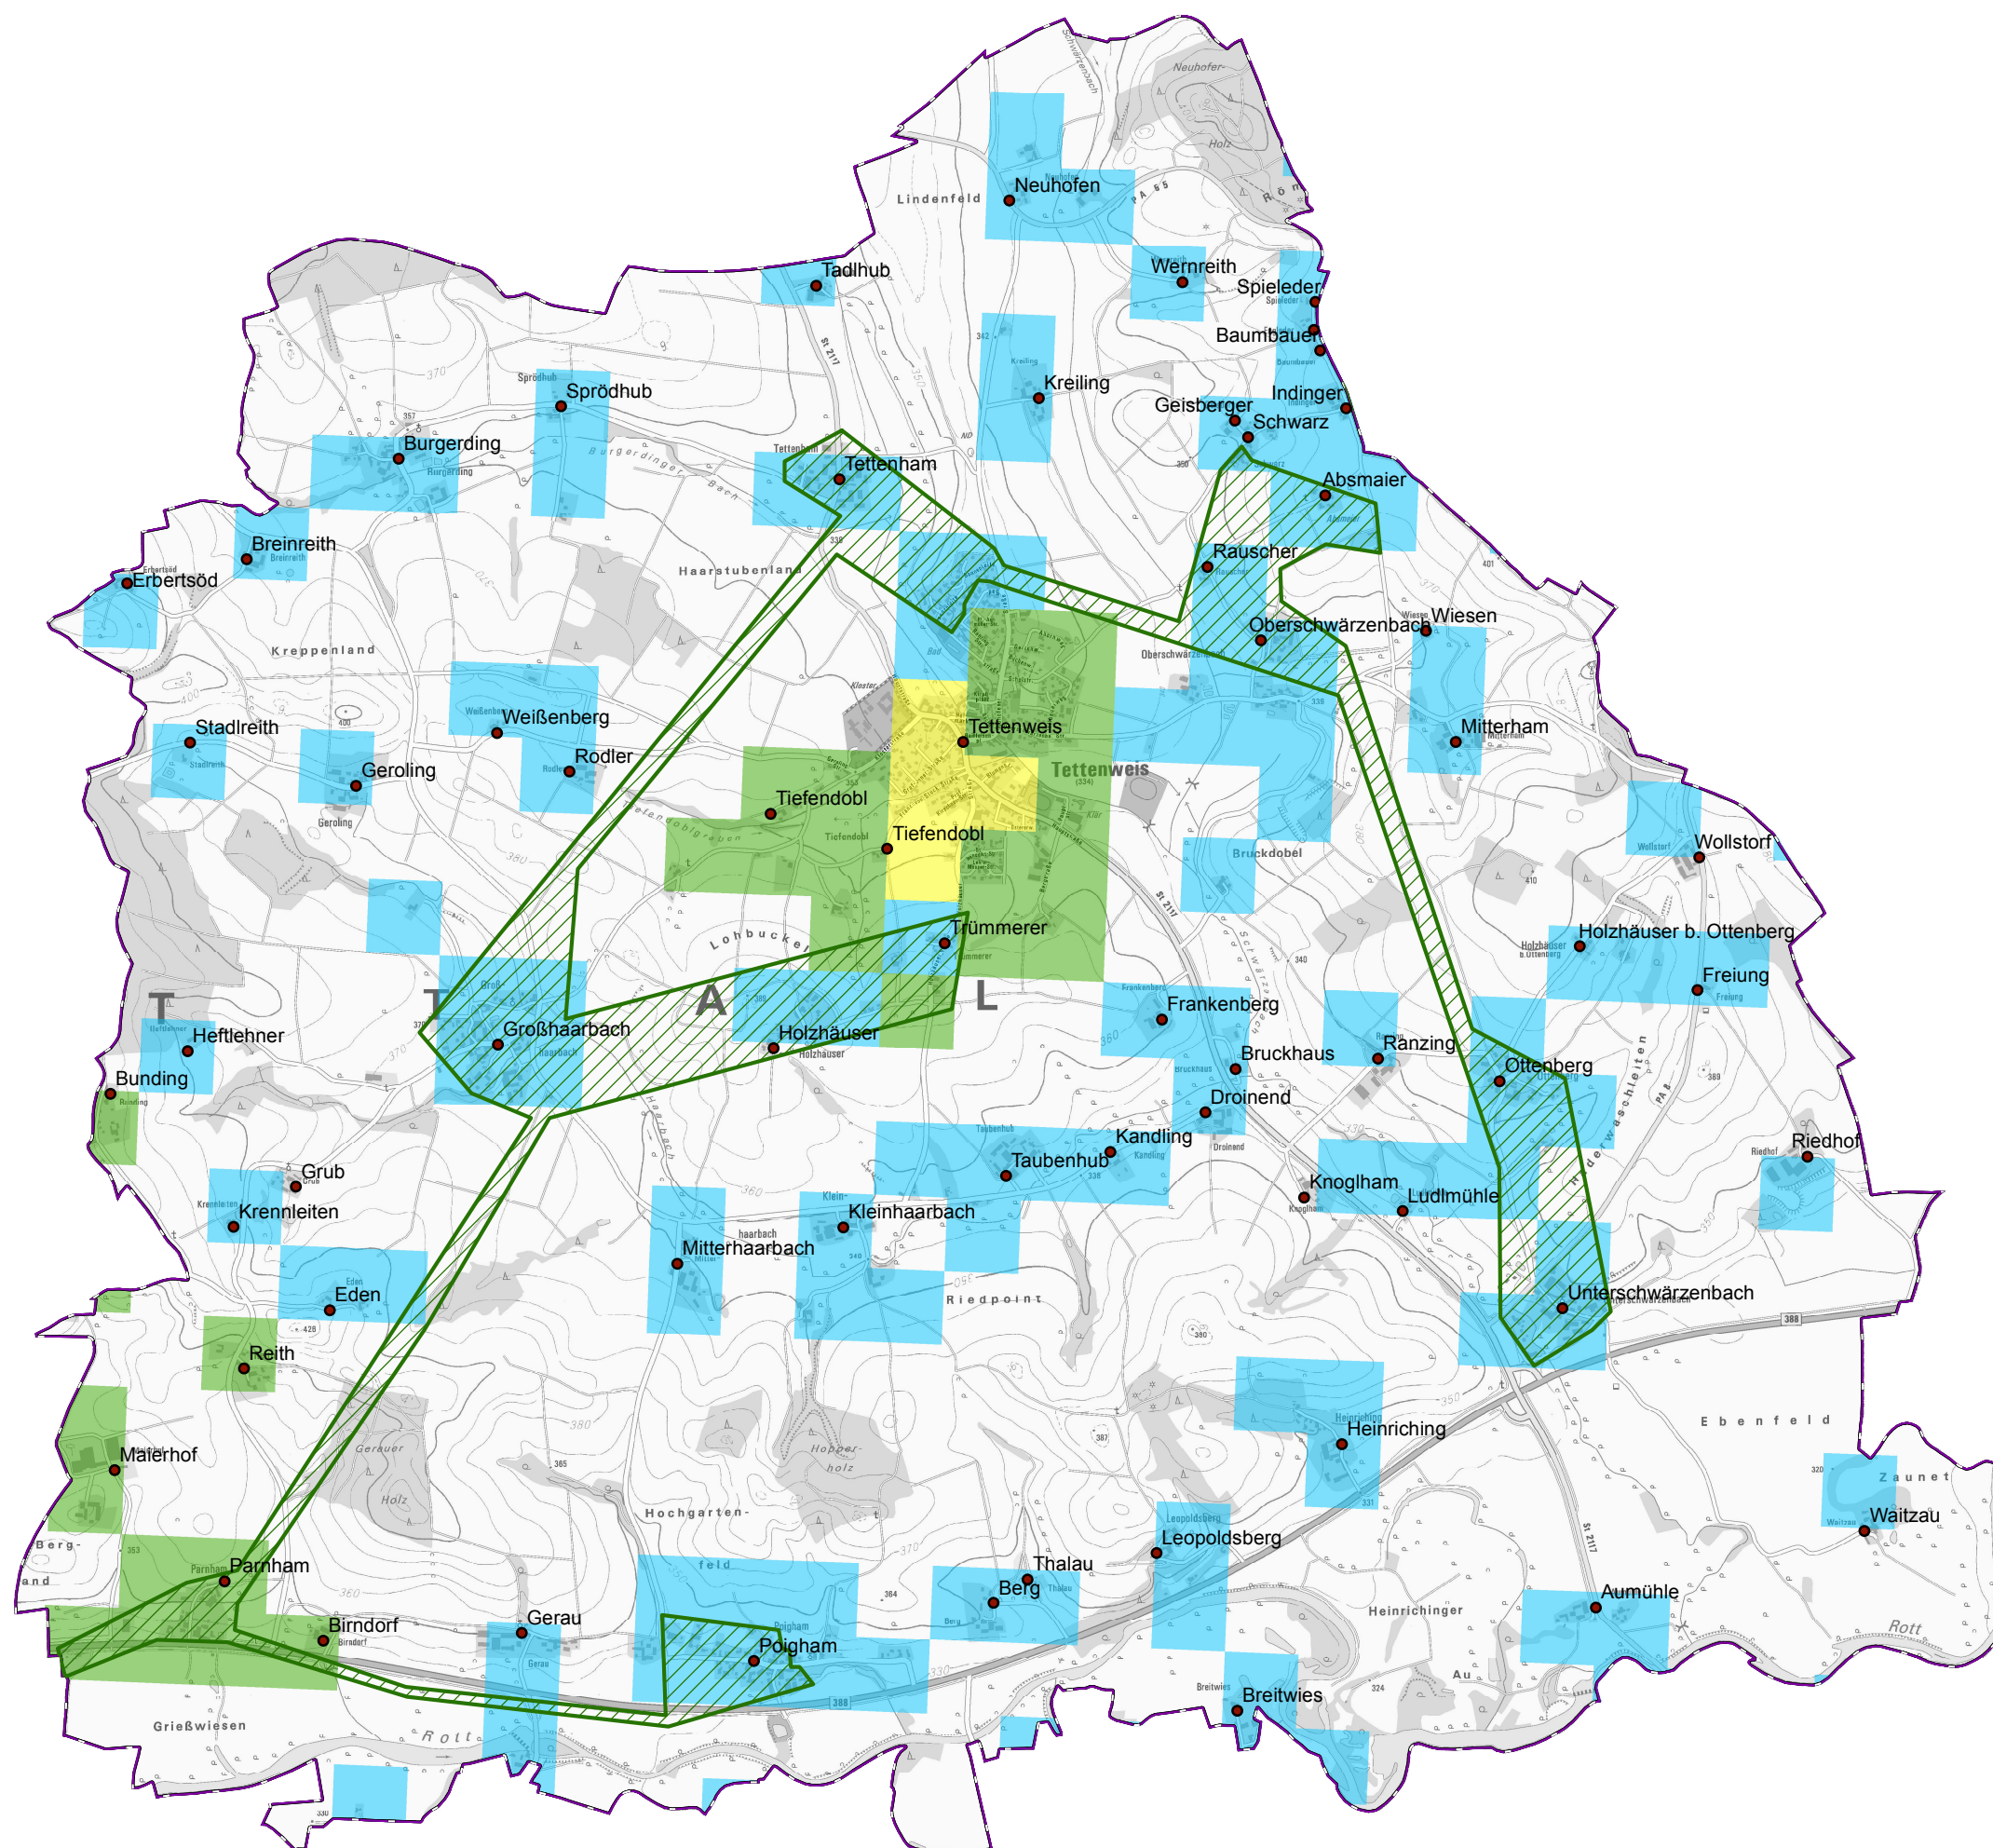

# Gemeinde Tettenweis

## Legende

- Ortsteile
- Ausbau gefördert oder eigenwirtschaftlich
- vorl. Erschließungsgebiet / Gemeindegrenze

## Versorgung

- ≤ 15 Mbit/s Down / 1 Mbit/s Up
- 16 Mbit/s Down / 1 Mbit/s Up
- ≥ 30 Mbit/s Down / 2 Mbit/s Up

Koordinierungsstelle  
Landratsamt Passau  
Domplatz 11  
94032 Passau