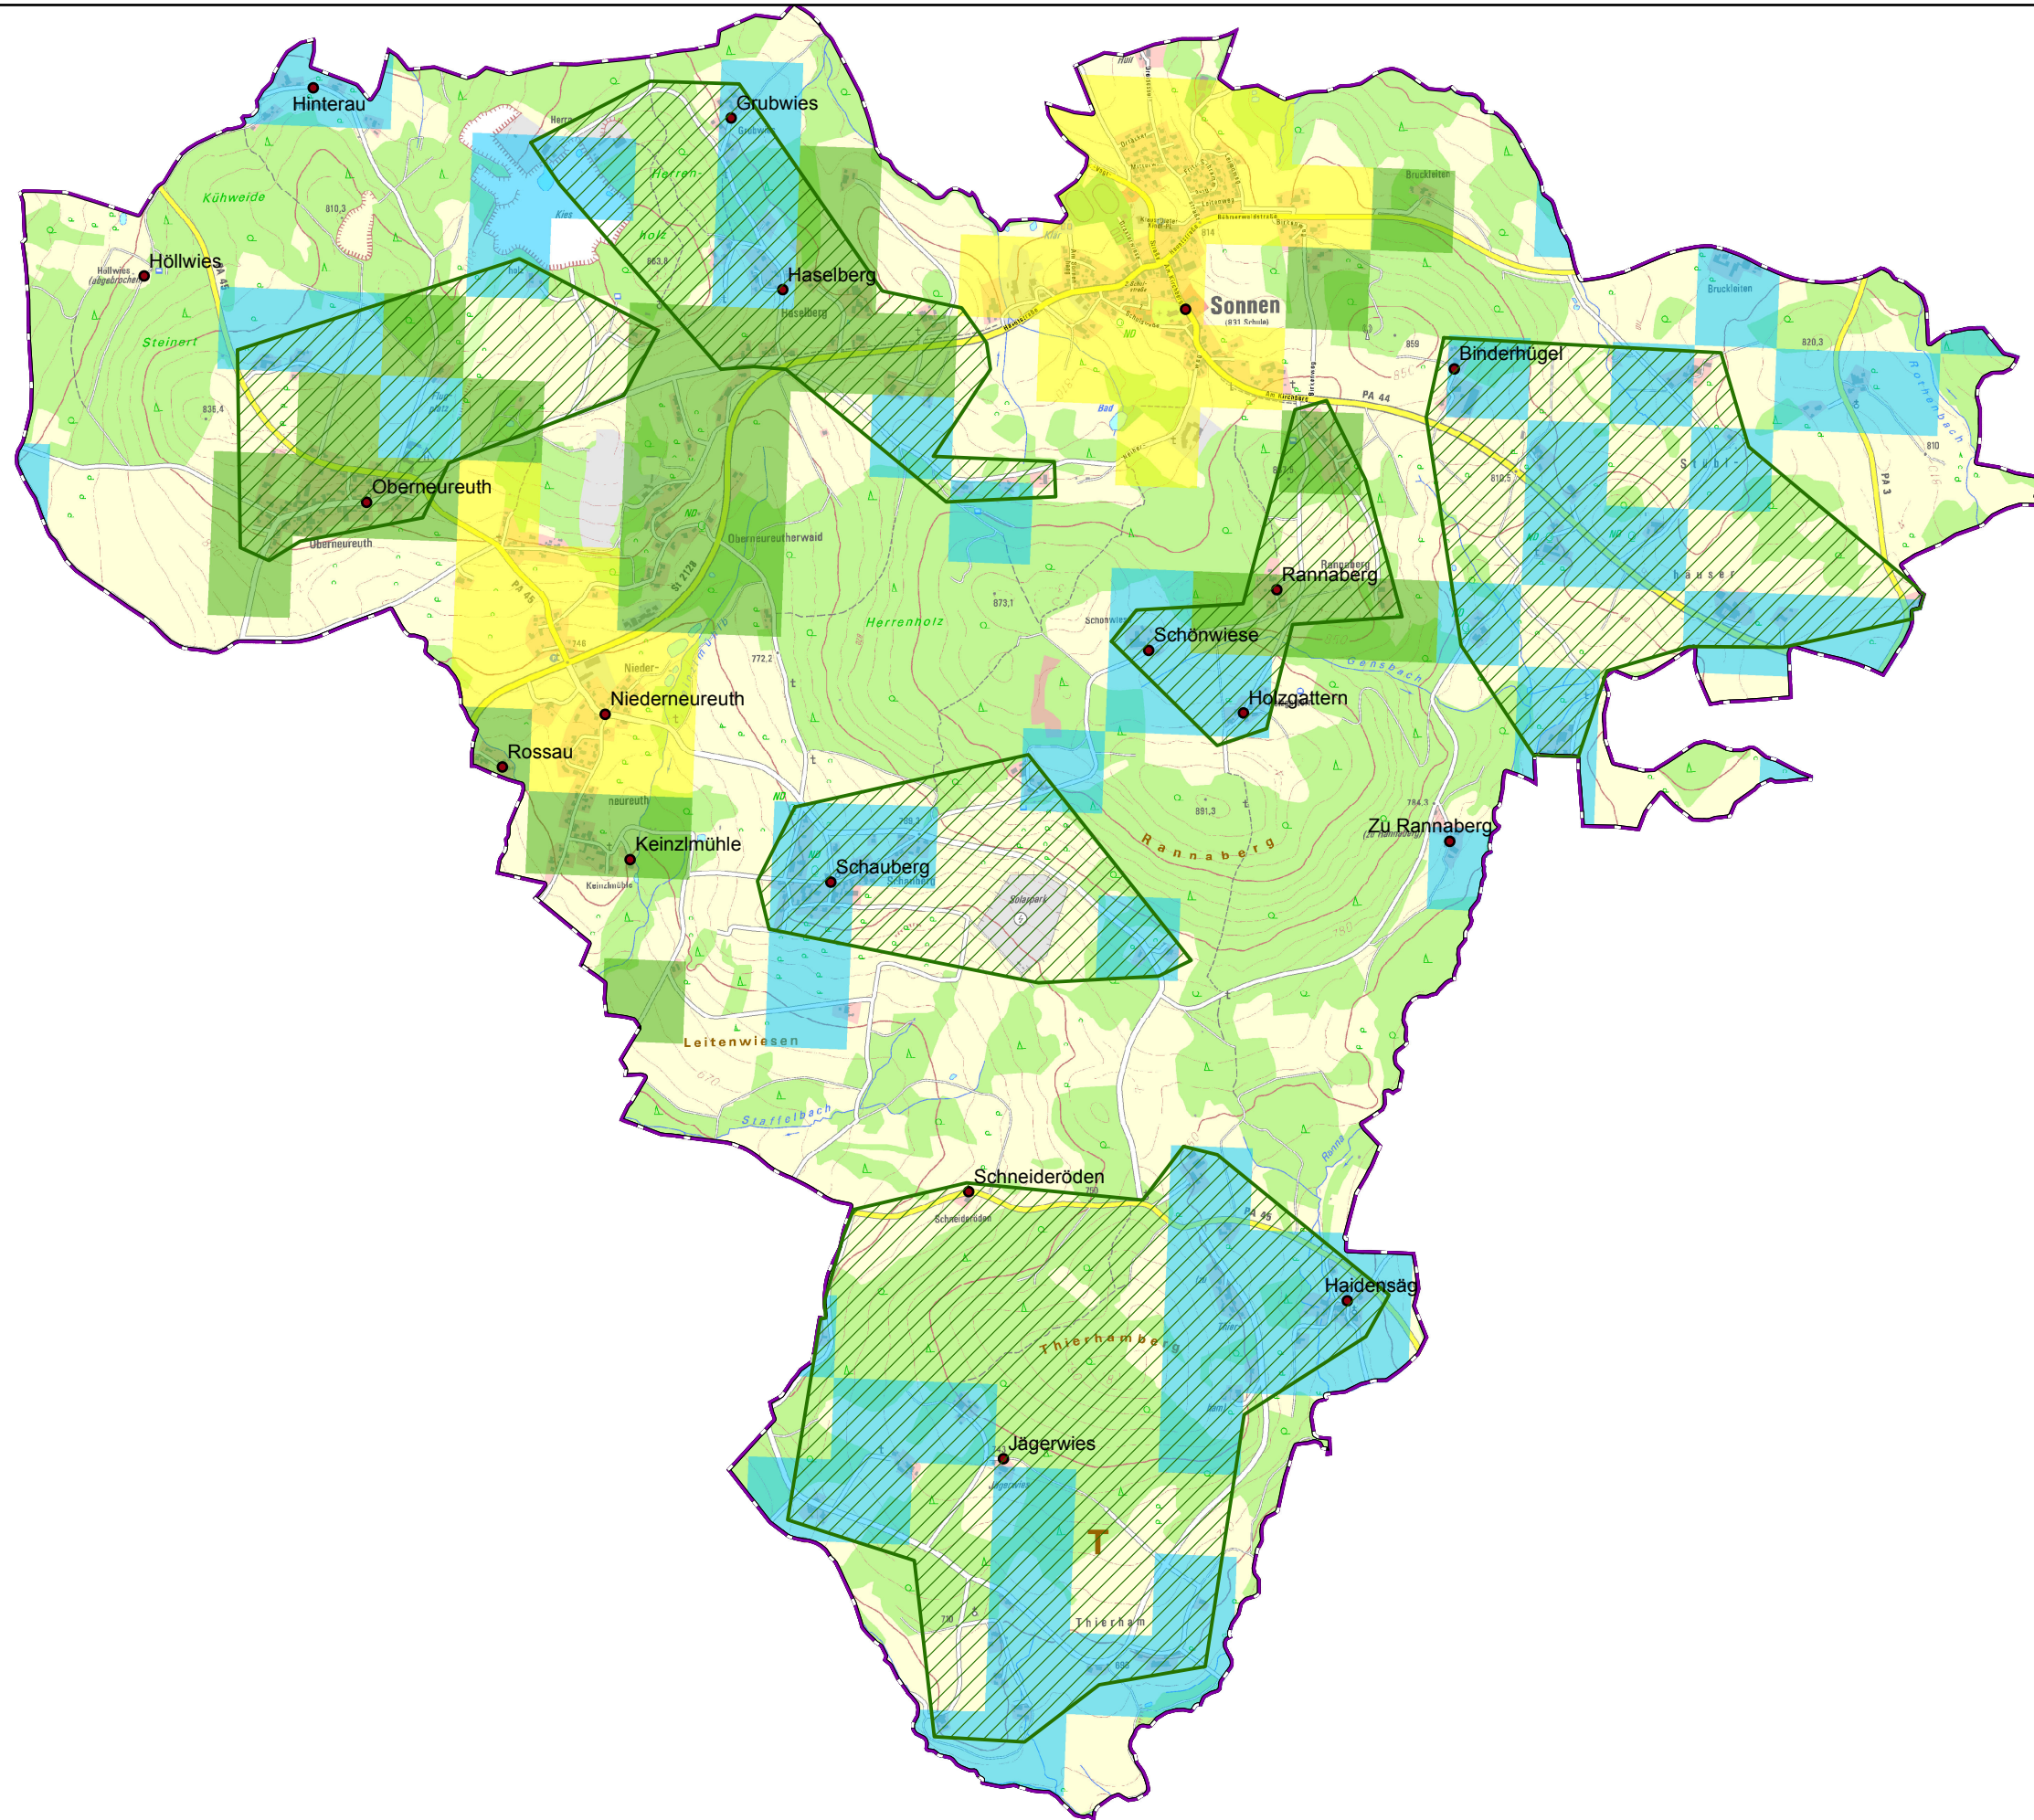

Gemeinde Sonnen

Legende

-  Ausbau gefördert oder eigenwirtschaftlich
-  vorl. Erschließungsgebiet
Gemeindegrenze
-  Ortsteile

Versorgung

Versorgung

-  ≤ 15 Mbit/s Down / 1 Mbit/s Up
-  16 Mbit/s Down / 1 Mbit/s Up
-  ≥ 30 Mbit/s Down / 2 Mbit/s Up

Koordinierungsstelle
Landratsamt Passau
Domplatz 11
94032 Passau