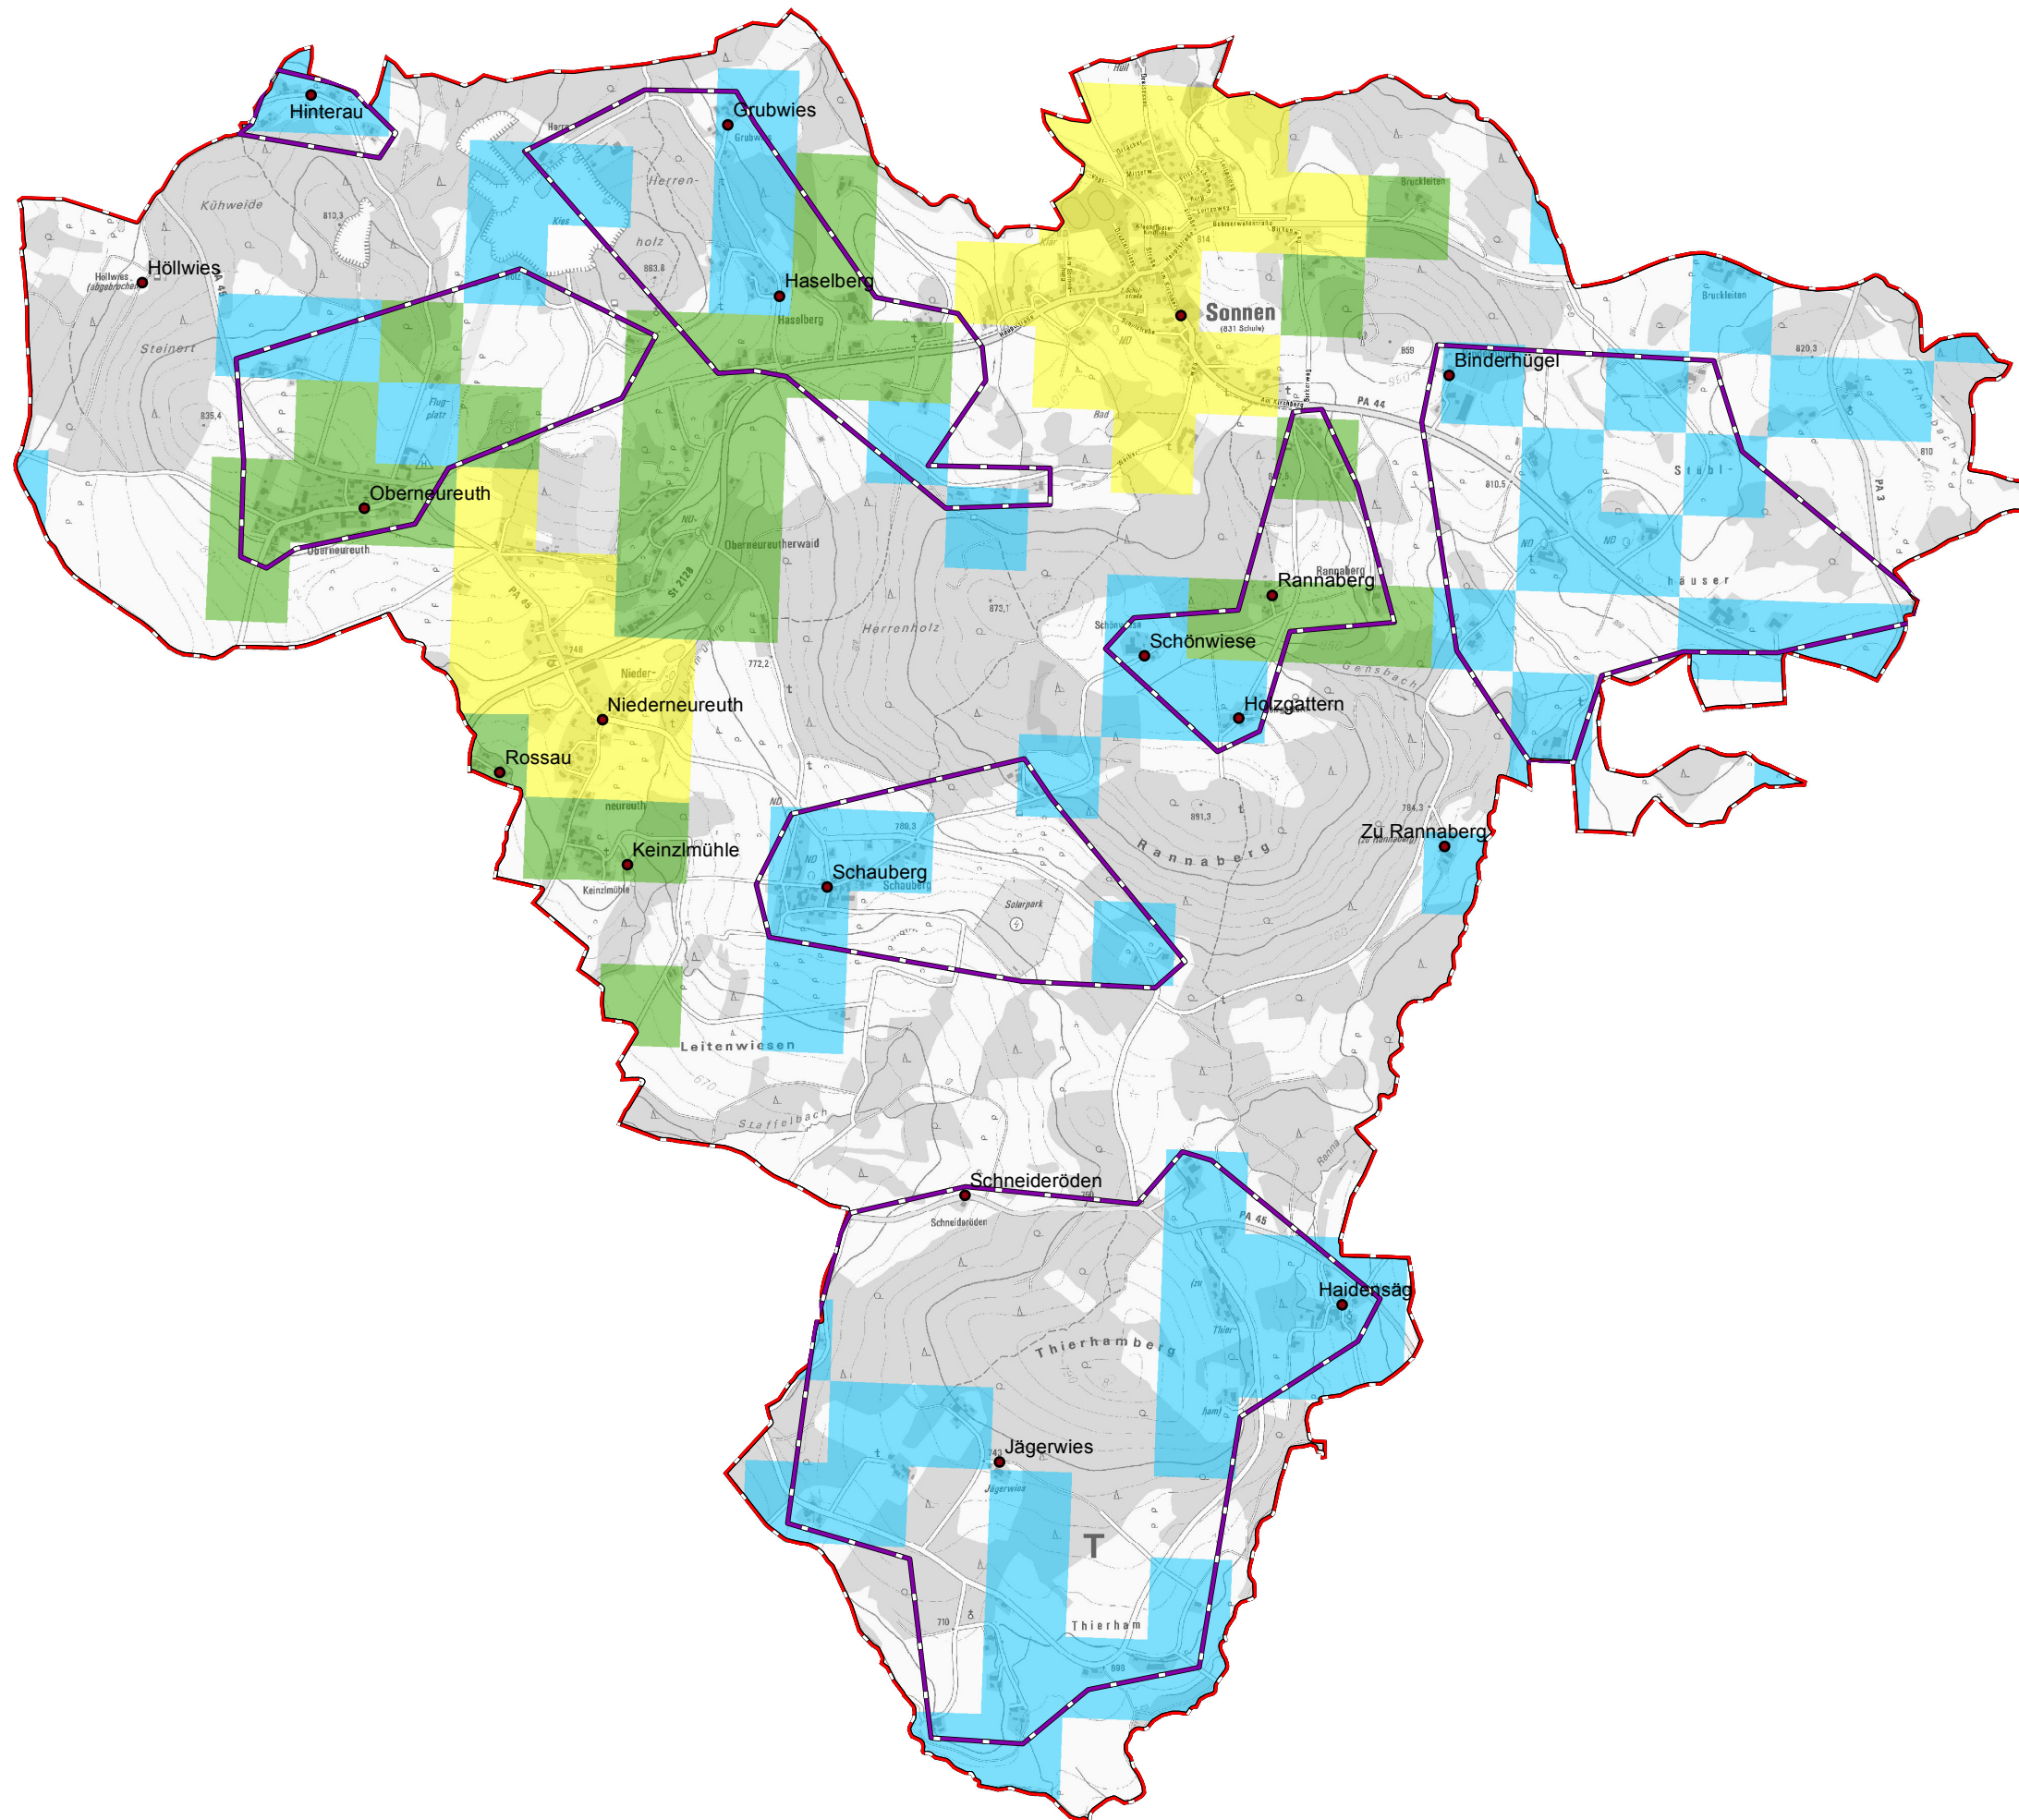

Gemeinde Sonnen

Legende

 vorl. Erschließungsgebiete

 Ortsteile

 Gemeindegrenze

Versorgung

 ≤ 15 Mbit/s Down / 1 Mbit/s Up

 16 Mbit/s Down / 1 Mbit/s Up

 ≥ 30 Mbit/s Down / 2 Mbit/s Up

Koordinierungsstelle
Landratsamt Passau
Domplatz 11
94032 Passau