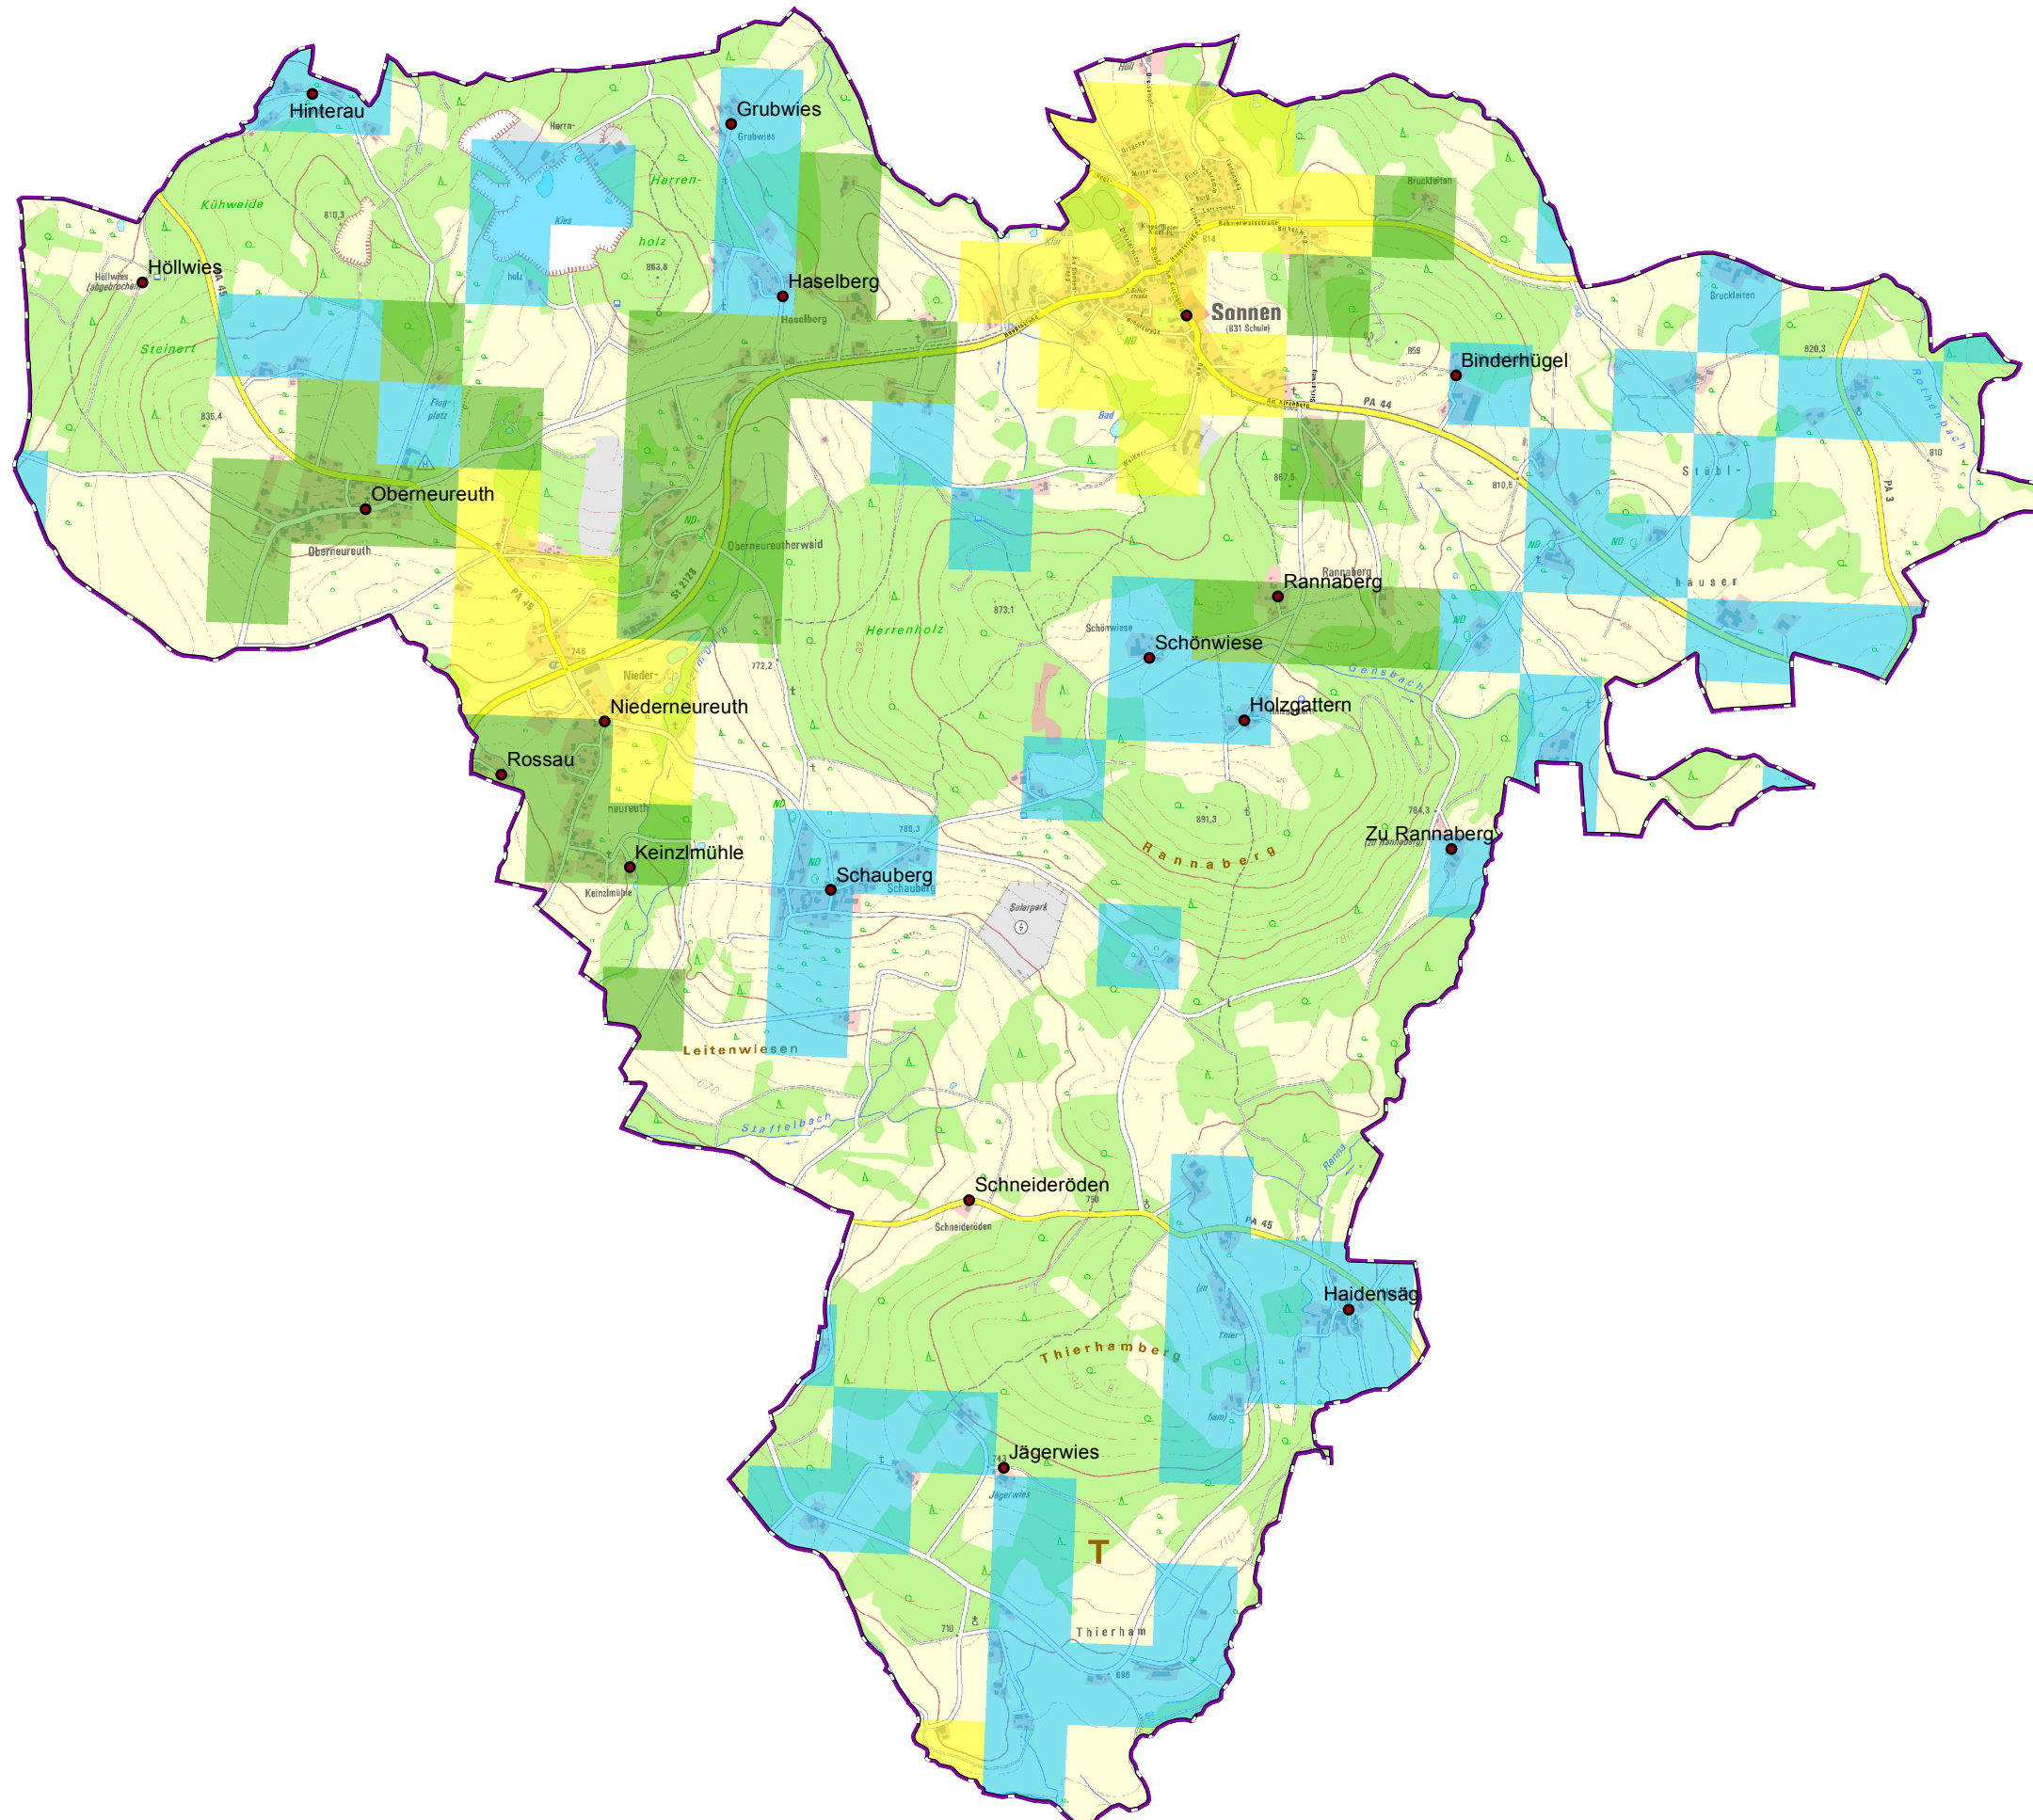

Gemeinde Sonnen

Legende

 vorl. Erschließungsgebiet / Gemeindegrenze

 Ortsteile

Versorgung

-  ≤ 15 Mbit/s Down / 1 Mbit/s Up
-  16 Mbit/s Down / 1 Mbit/s Up
-  ≥ 30 Mbit/s Down / 2 Mbit/s Up