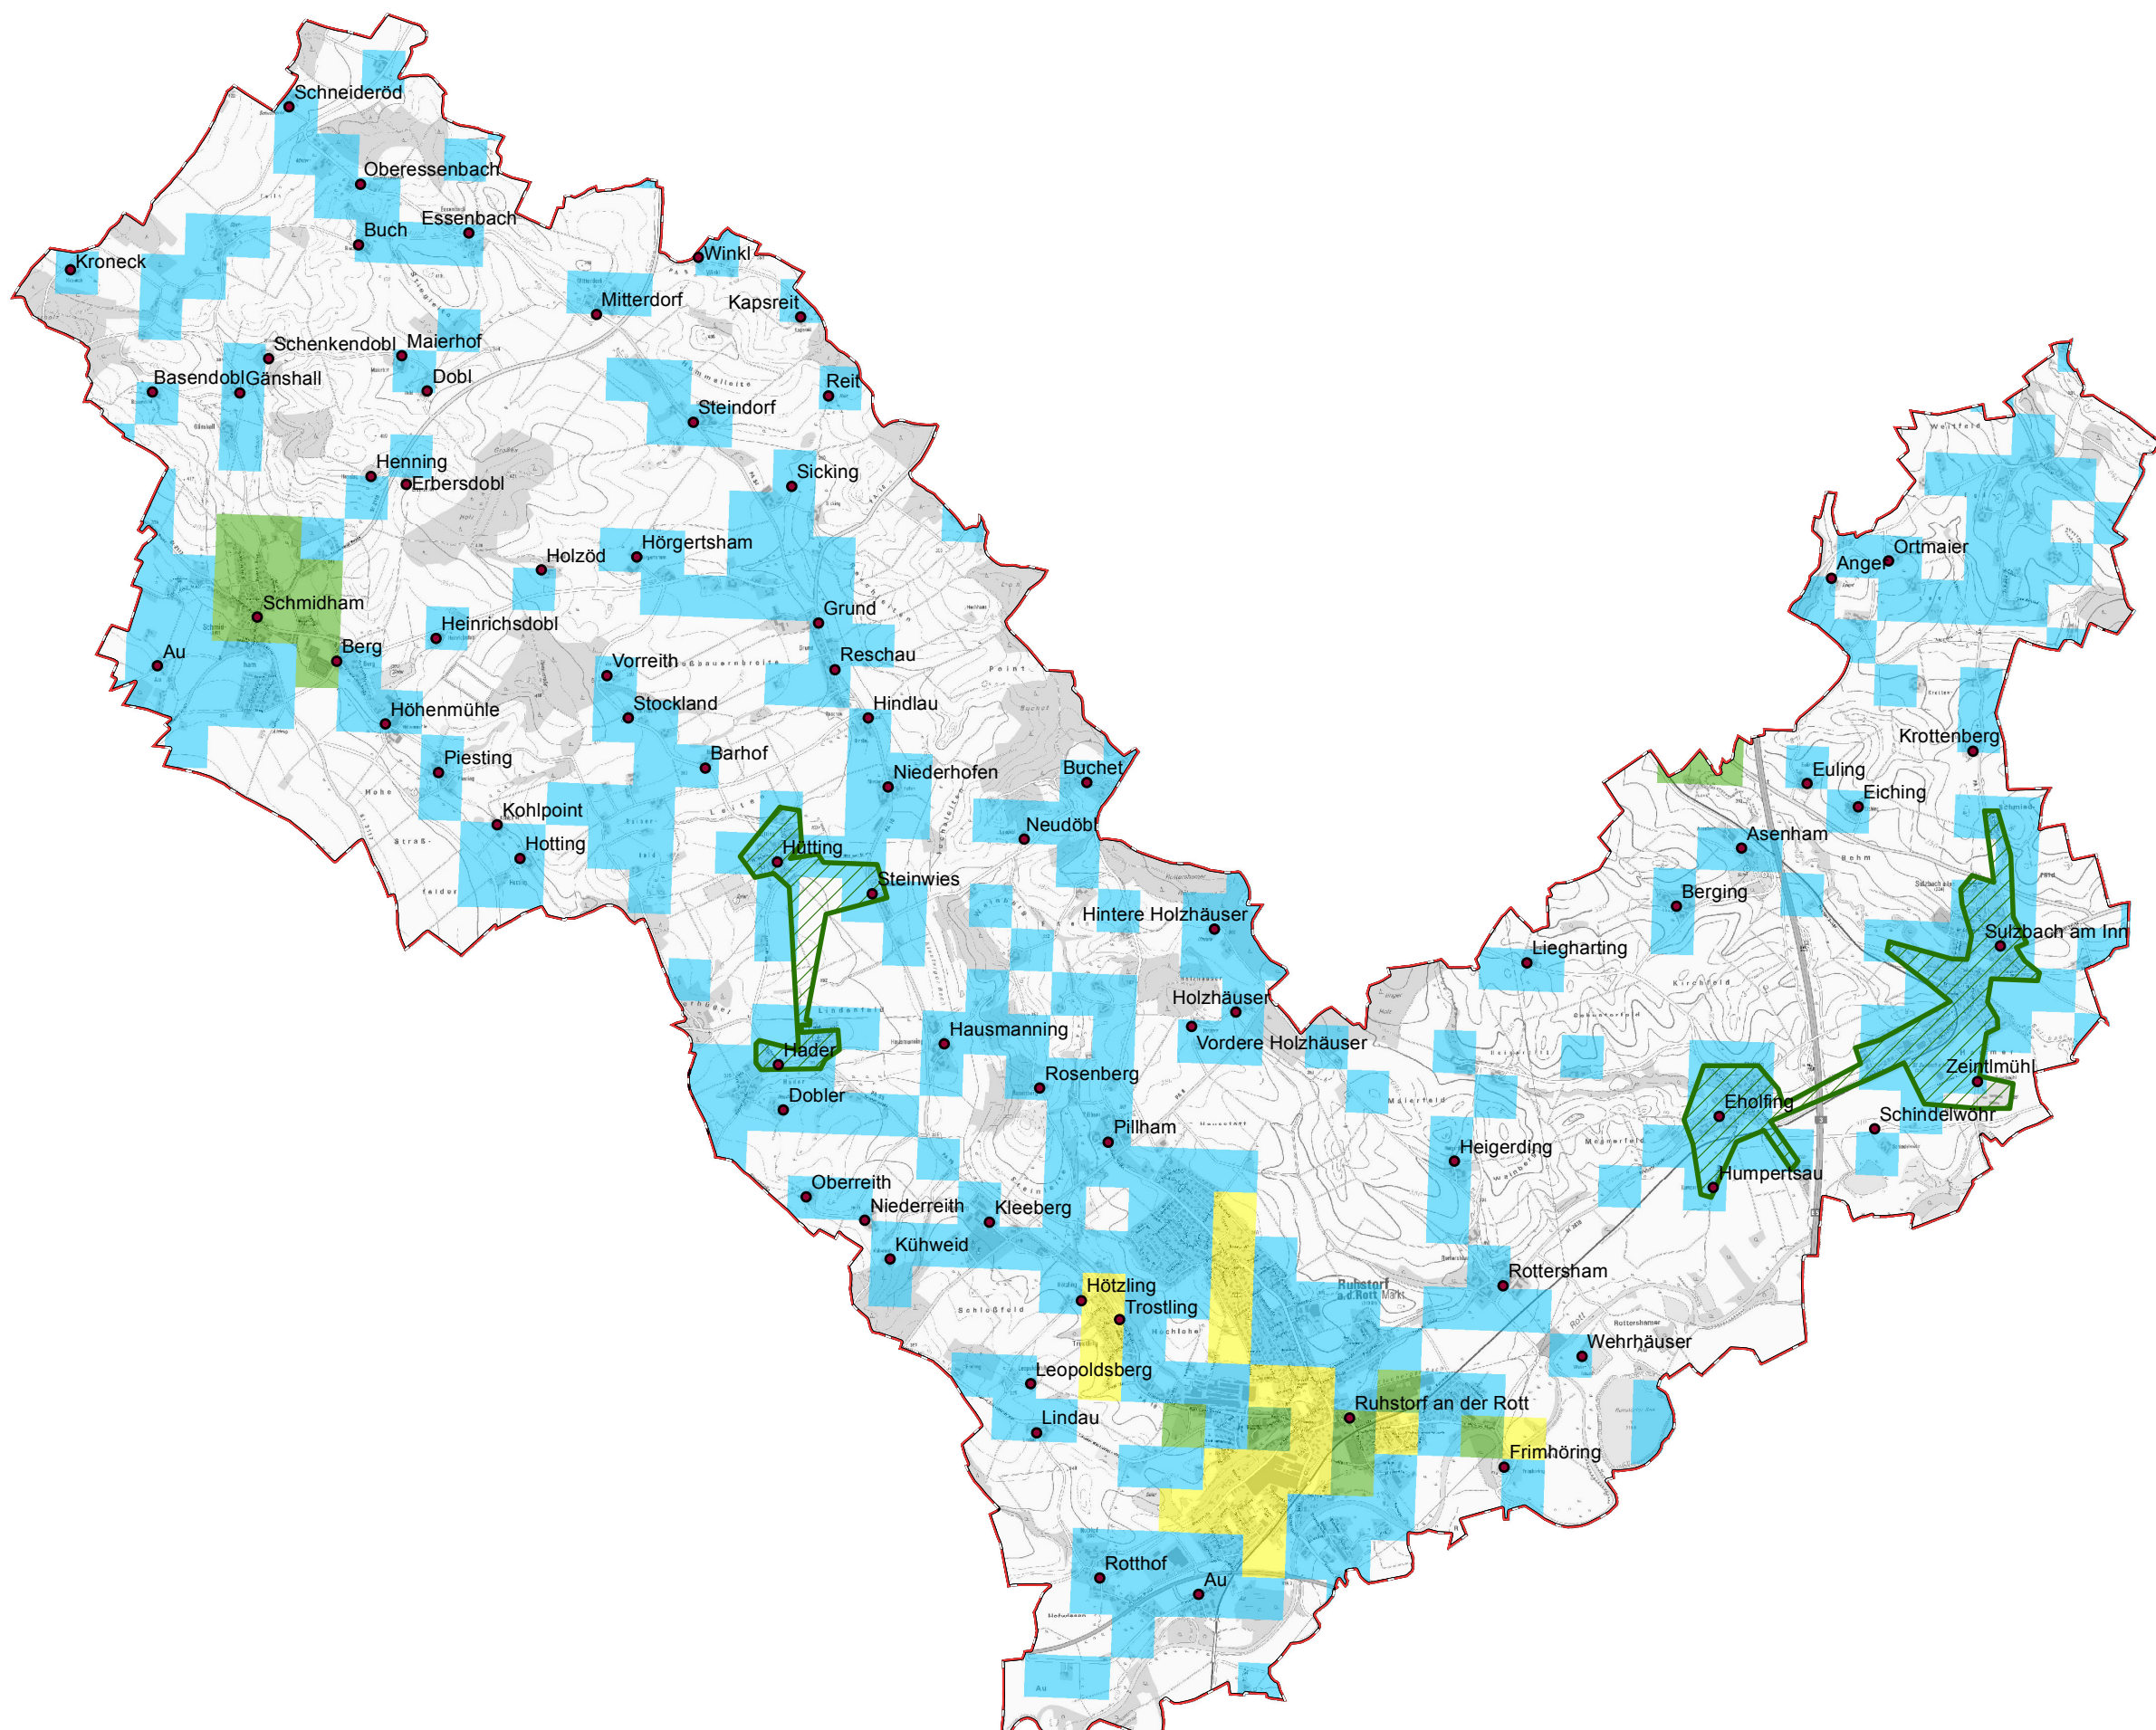

# Gemeinde Ruhstorf

## Legende

- Ortsteile
- Ausbau gefördert oder eigenwirtschaftlich
- vorläufiges Erschließungsgebiet / Gemeindegrenze

## Versorgung

- ≤ 15 Mbit/s Down / 1 Mbit/s Up
- 16 Mbit/s Down / 1 Mbit/s Up
- ≥ 30 Mbit/s Down / 2 Mbit/s Up

LANDKREIS  
PASSAU

Koordinierungsstelle  
Landratsamt Passau  
Domplatz 11  
94032 Passau