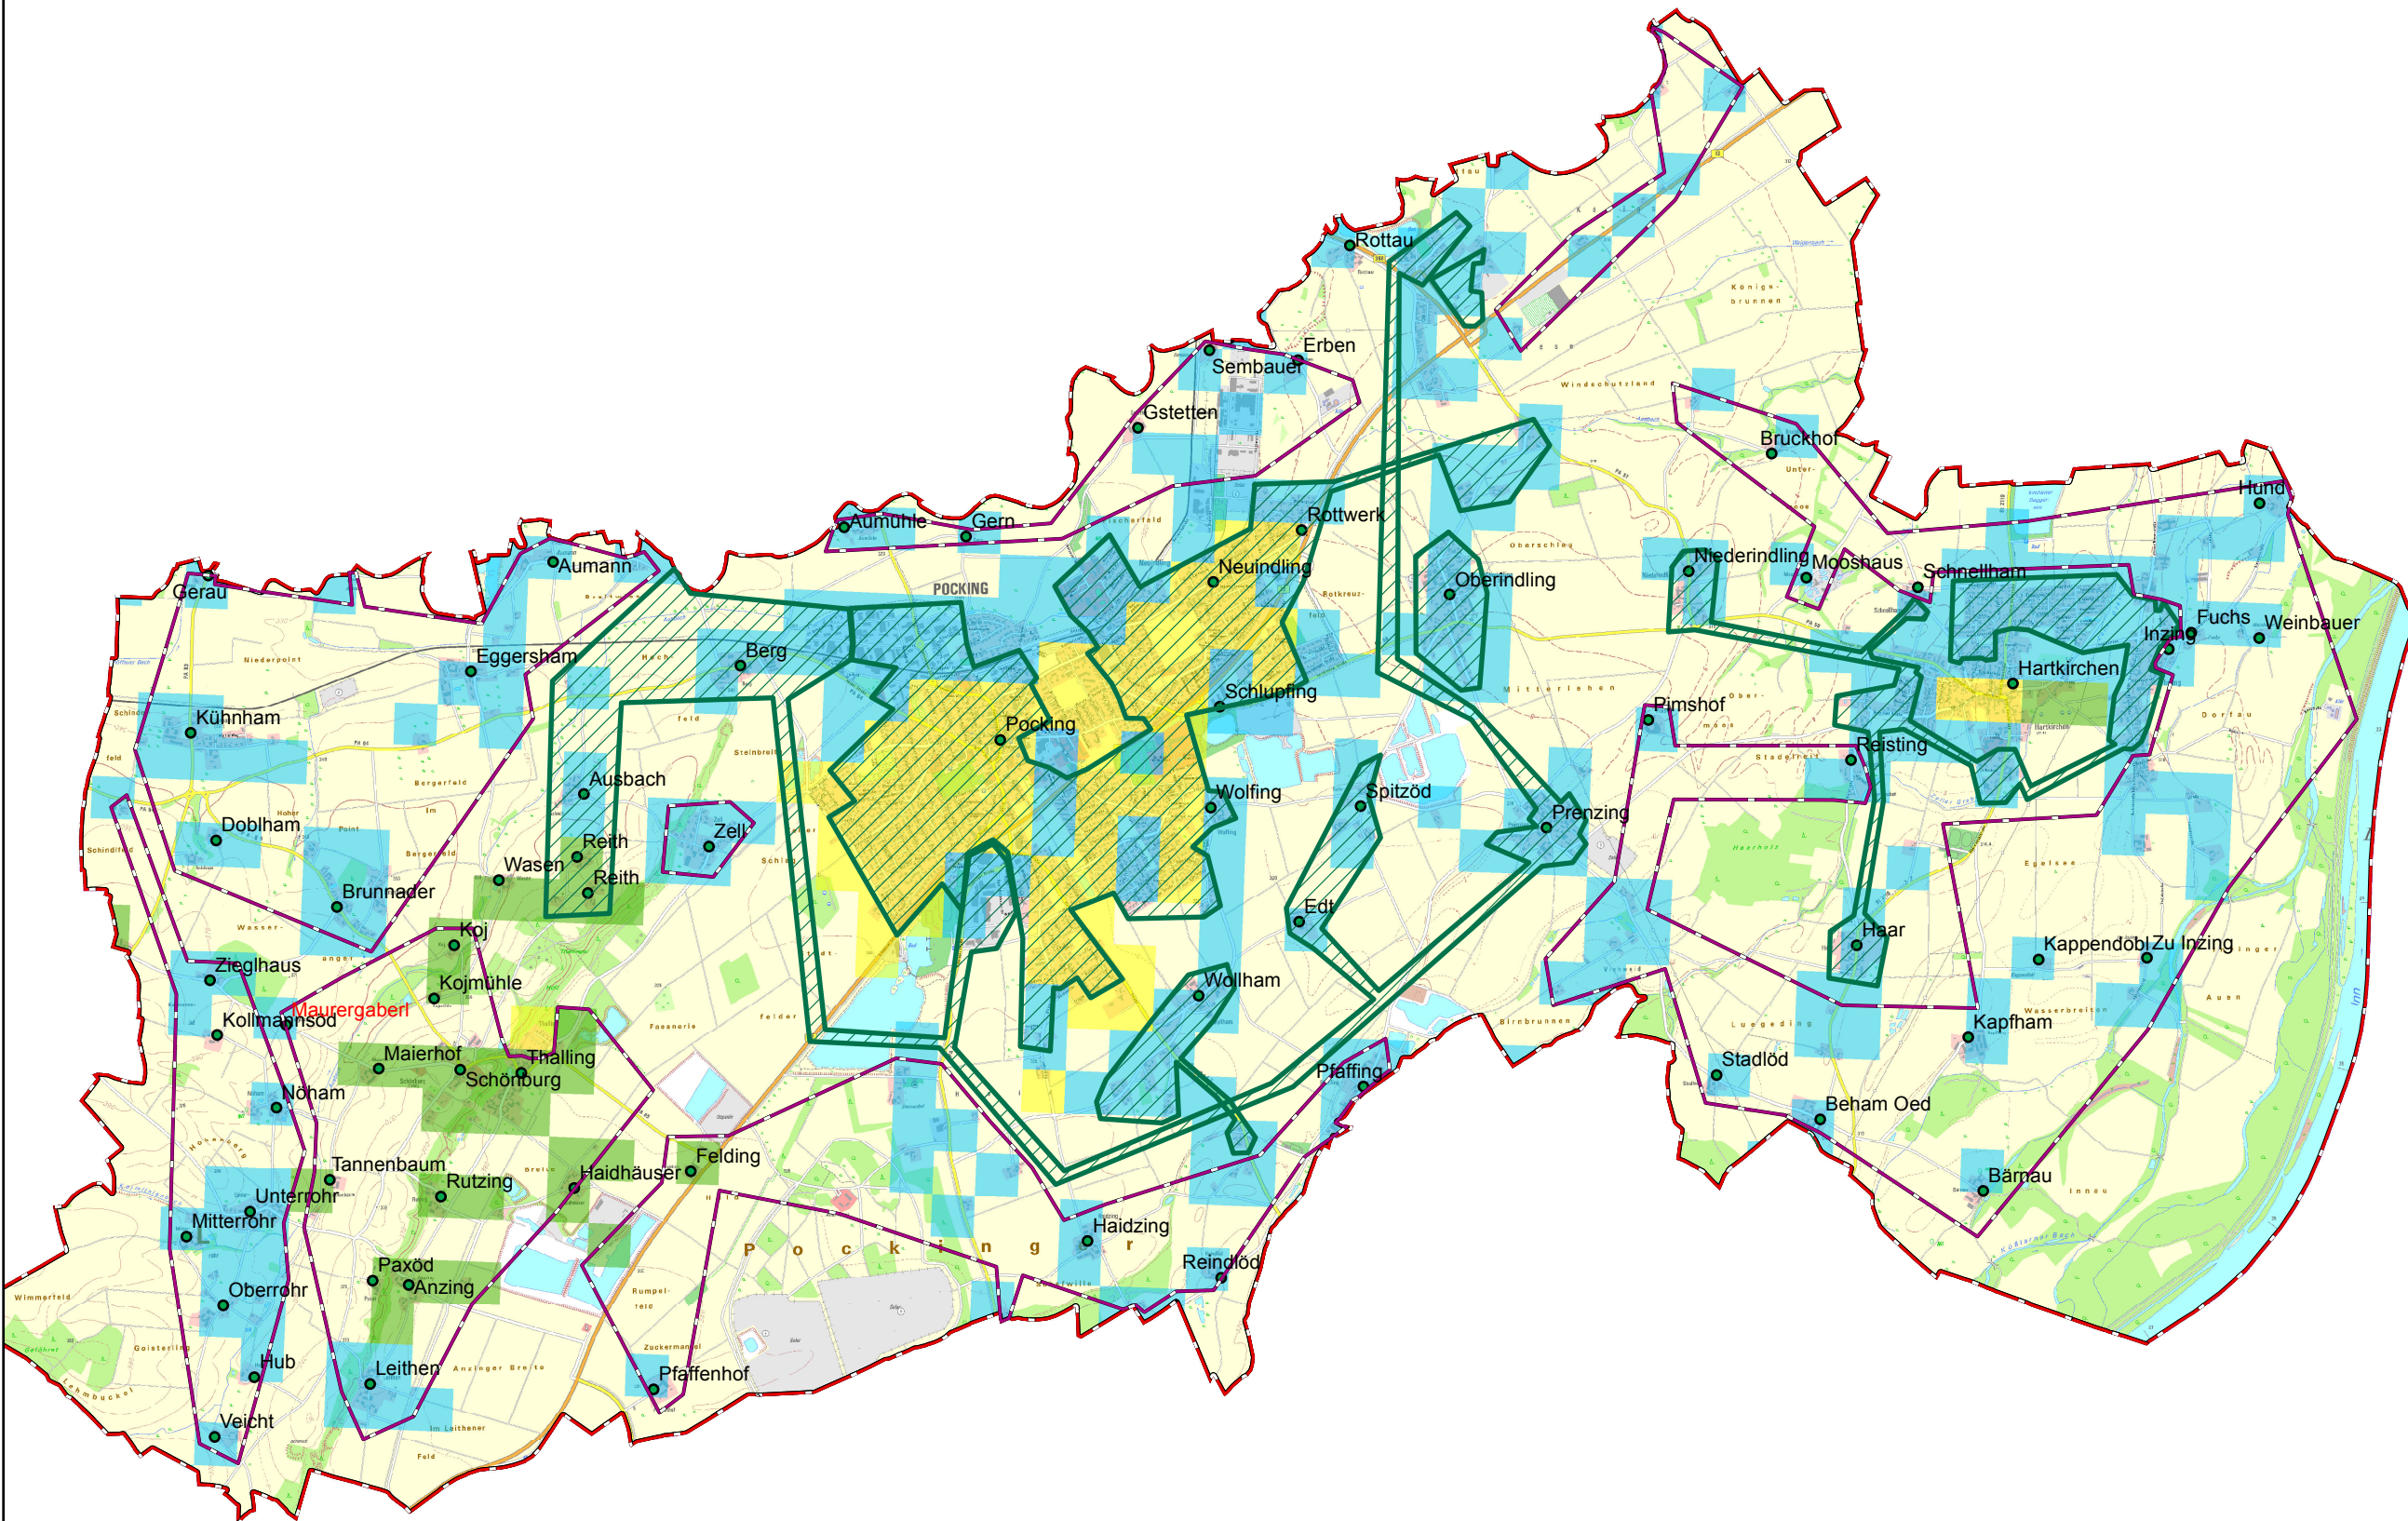

# Gemeinde Pocking

## Legende

- vorl. Erschließungsgebiet III
- Ausbau gefördert oder eigenwirtschaftlich
- Gemeindegrenze
- Ortsteile

## Versorgung

- ≤ 15 Mbit/s Down / 1 Mbit/s Up
- 16 Mbit/s Down / 1 Mbit/s Up
- ≥ 30 Mbit/s Down / 2 Mbit/s Up

LANDKREIS  
PASSAU

Koordinierungsstelle  
Landratsamt Passau  
Domplatz 11  
94032 Passau