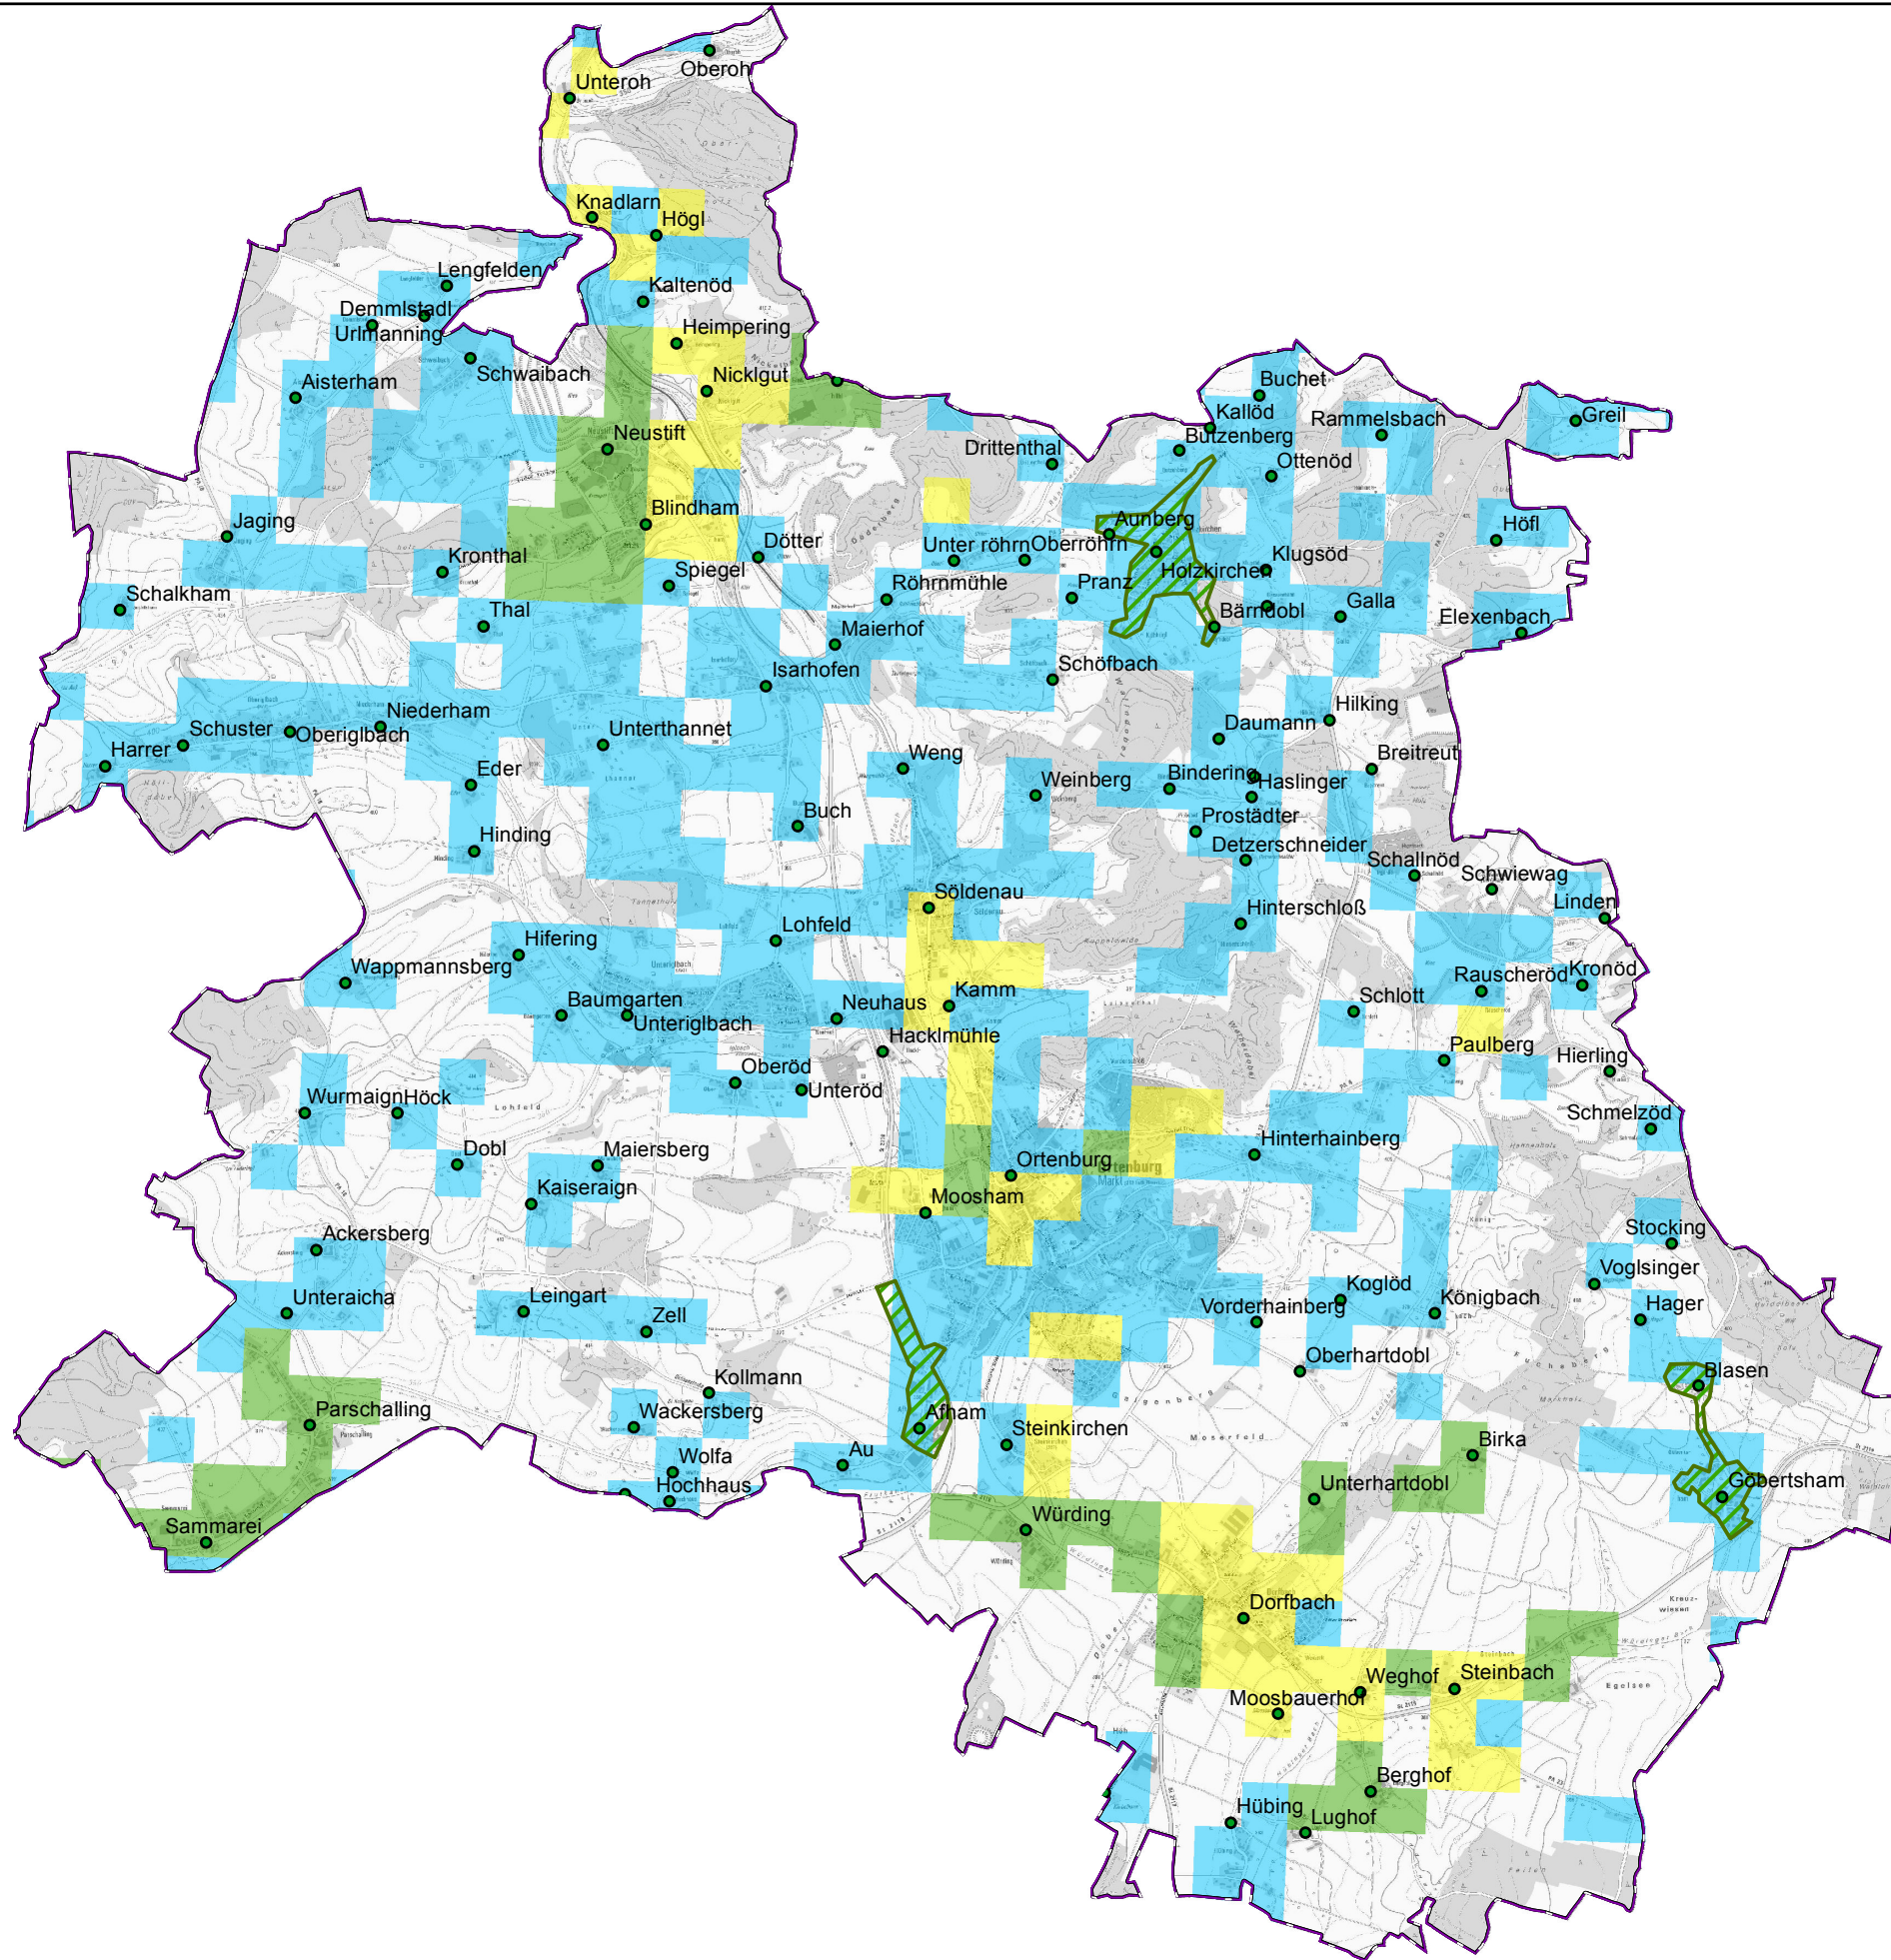

# Gemeinde Ortenburg

## Legende

- Ortsteile
- vorläufiges Erschließungsgebiet
- Gemeindegrenze
- ▨ Ausbau gefördert oder eigenwirtschaftlich

## Versorgung

- ≤ 15 Mbit/s Down / 1 Mbit/s Up
- 16 Mbit/s Down / 1 Mbit/s Up
- ≥ 30 Mbit/s Down / 2 Mbit/s Up

LANDKREIS  
PASSAU

Koordinierungsstelle  
Landratsamt Passau  
Domplatz 11  
94032 Passau