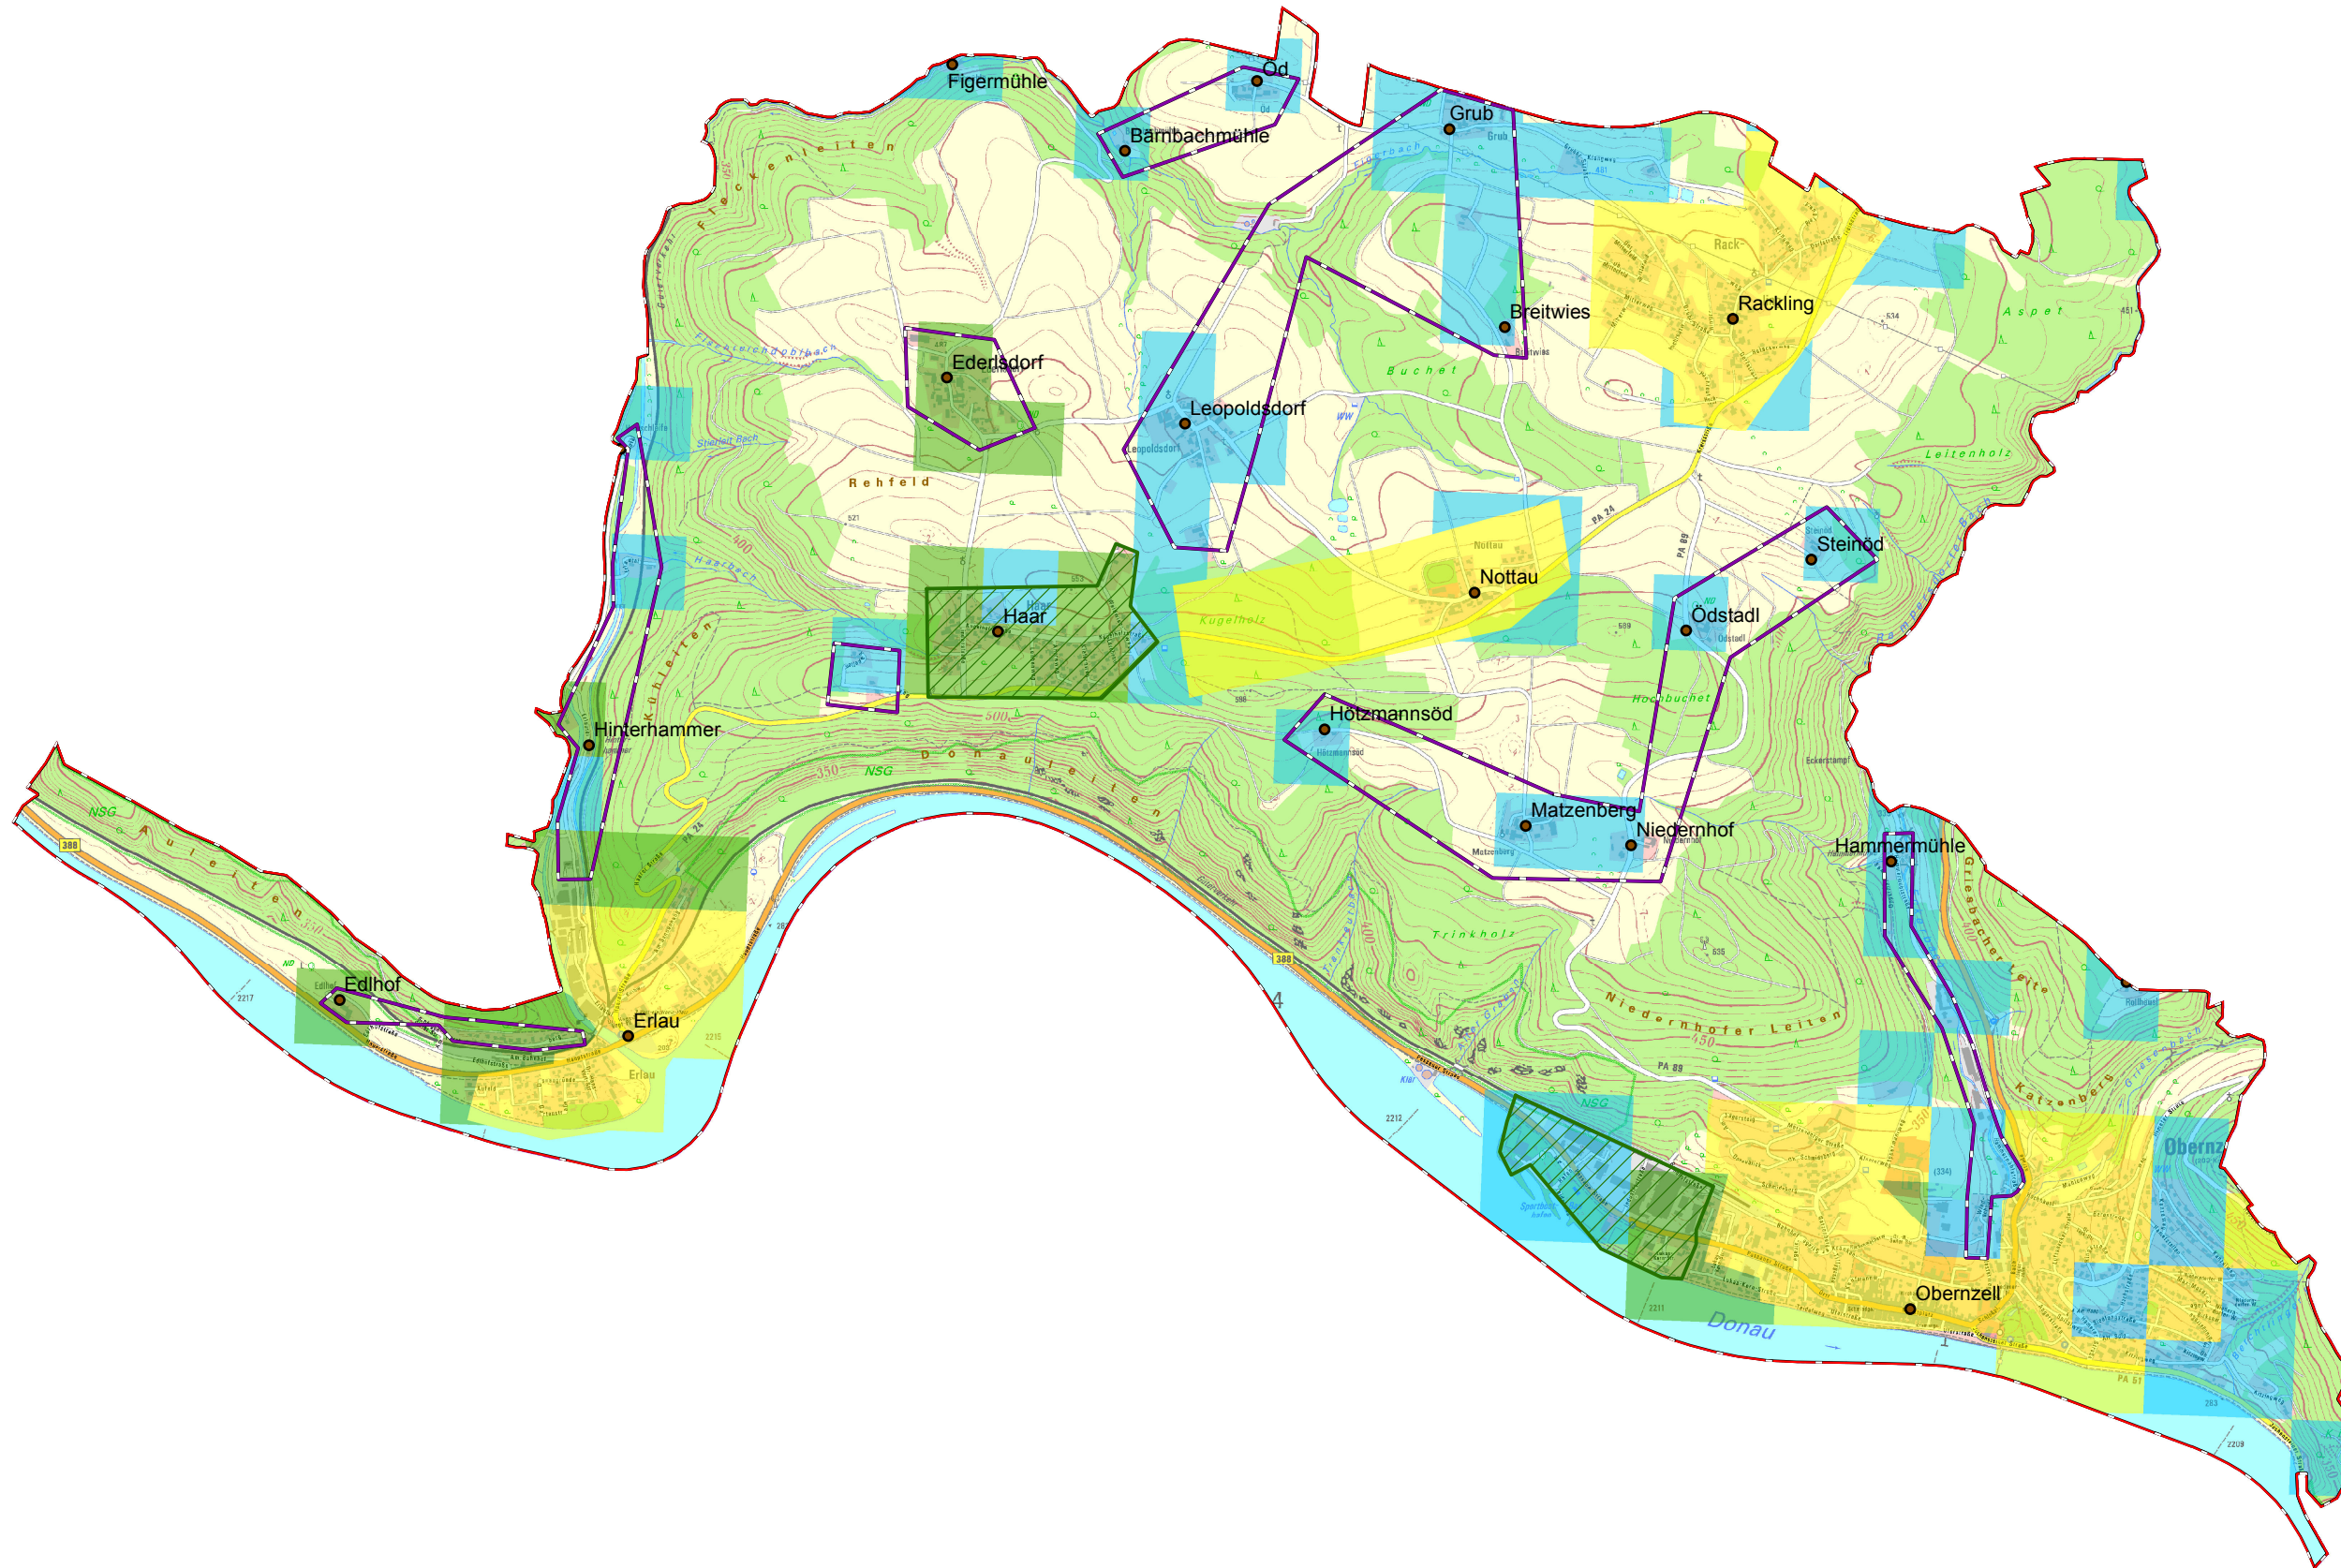

# Gemeinde Obernzell

## Legende

- vorl. Erschließungsgebiet III
- Ausbau gefördert oder eigenwirtschaftlich
- Gemeindegrenze
- Ortsteile

## Versorgung

- $\le 15 \text{ Mbit/s Down} / 1 \text{ Mbit/s Up}$
- $16 \text{ Mbit/s Down} / 1 \text{ Mbit/s Up}$
- $\ge 30 \text{ Mbit/s Down} / 2 \text{ Mbit/s Up}$

Koordinierungsstelle  
Landratsamt Passau  
Domplatz 11  
94032 Passau