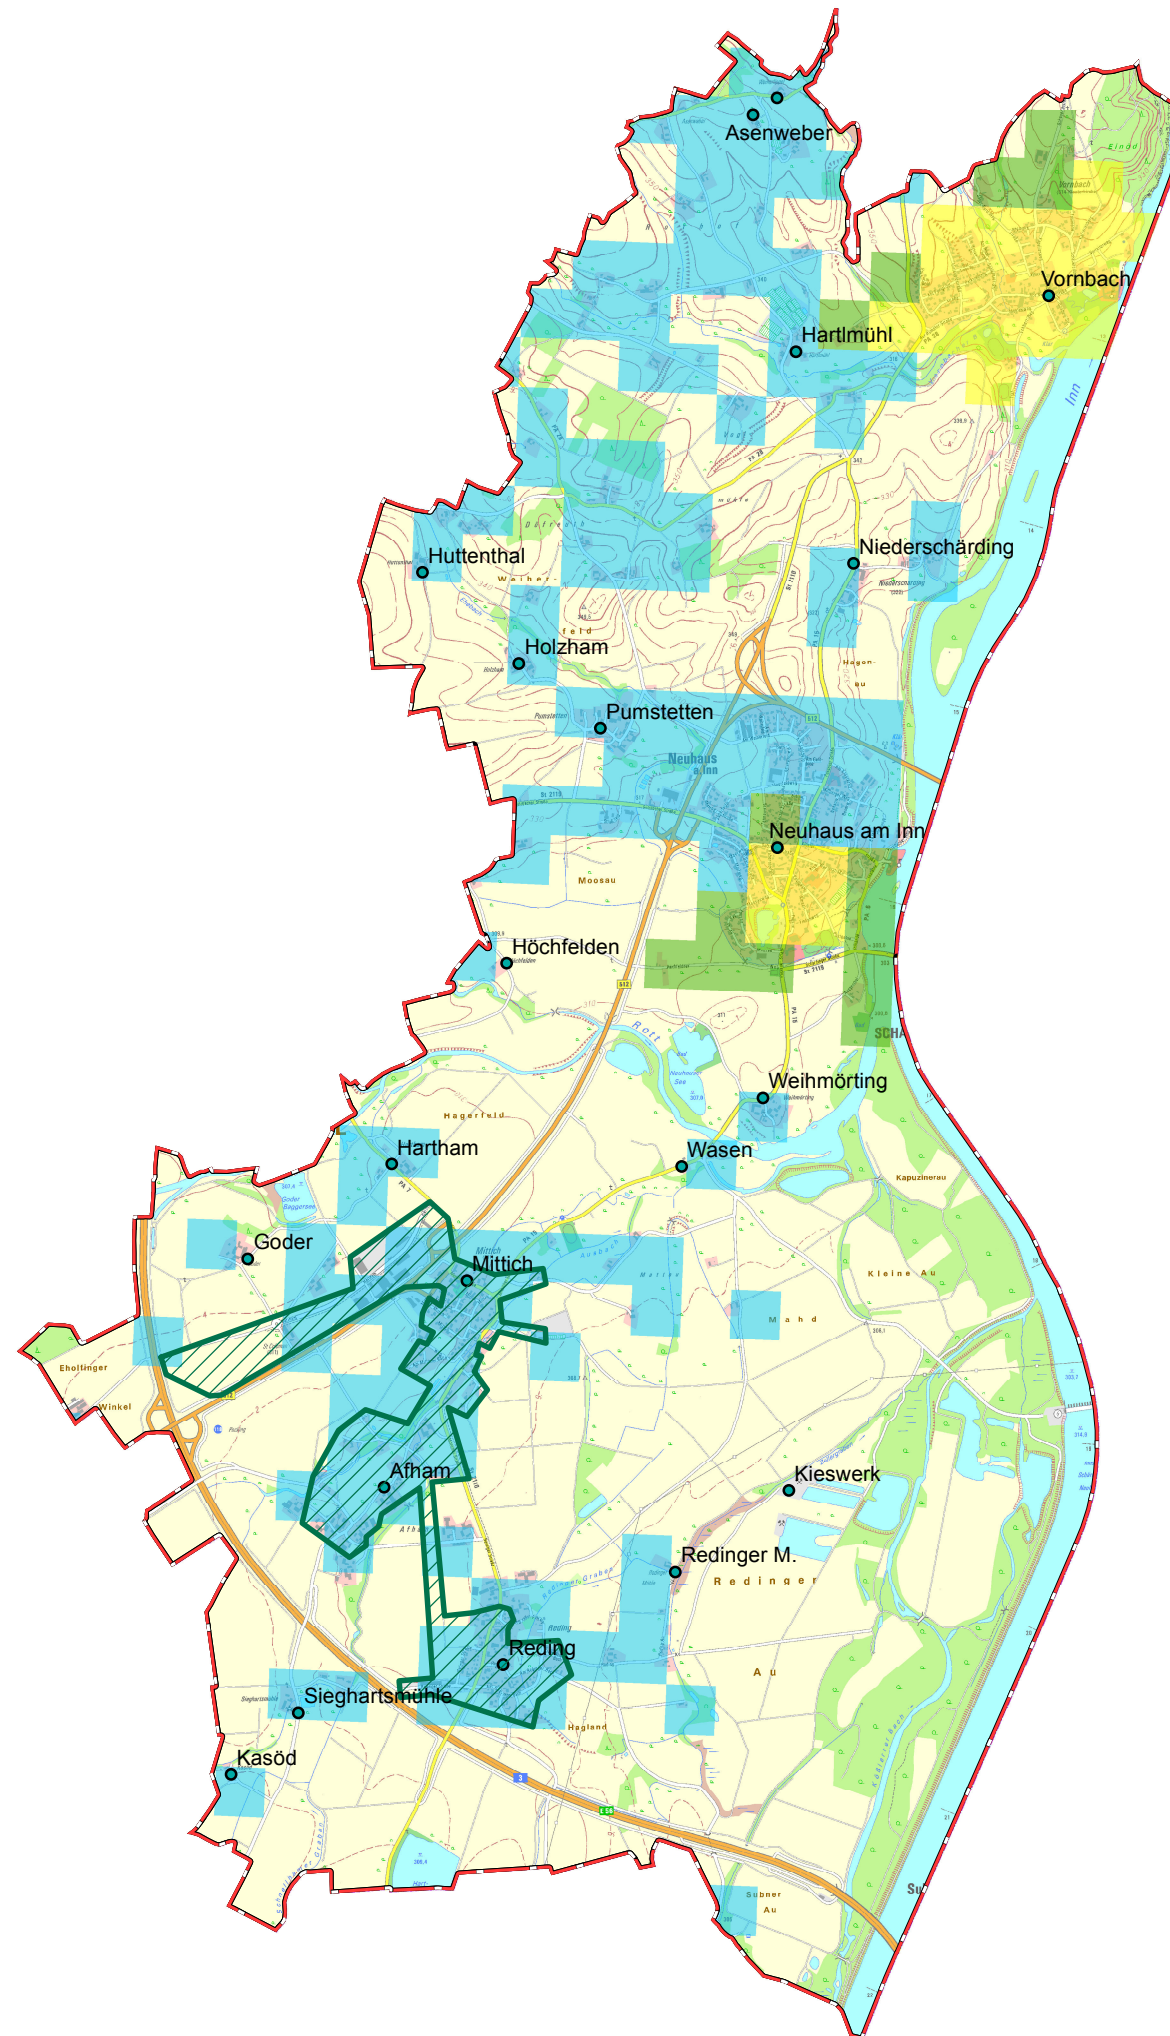

# Gemeinde Neuhaus a.Inn

## Legende

-  Ausbau gefördert oder eigenwirtschaftlich
-  Gemeindegrenzen
-  Ortsteile

## Versorgung

-  ≤ 15 Mbit/s Down / 1 Mbit/s Up
-  16 Mbit/s Down / 1 Mbit/s Up
-  ≥ 30 Mbit/s Down / 2 Mbit/s Up

Koordinierungsstelle  
Landratsamt Passau  
Domplatz 11  
94032 Passau