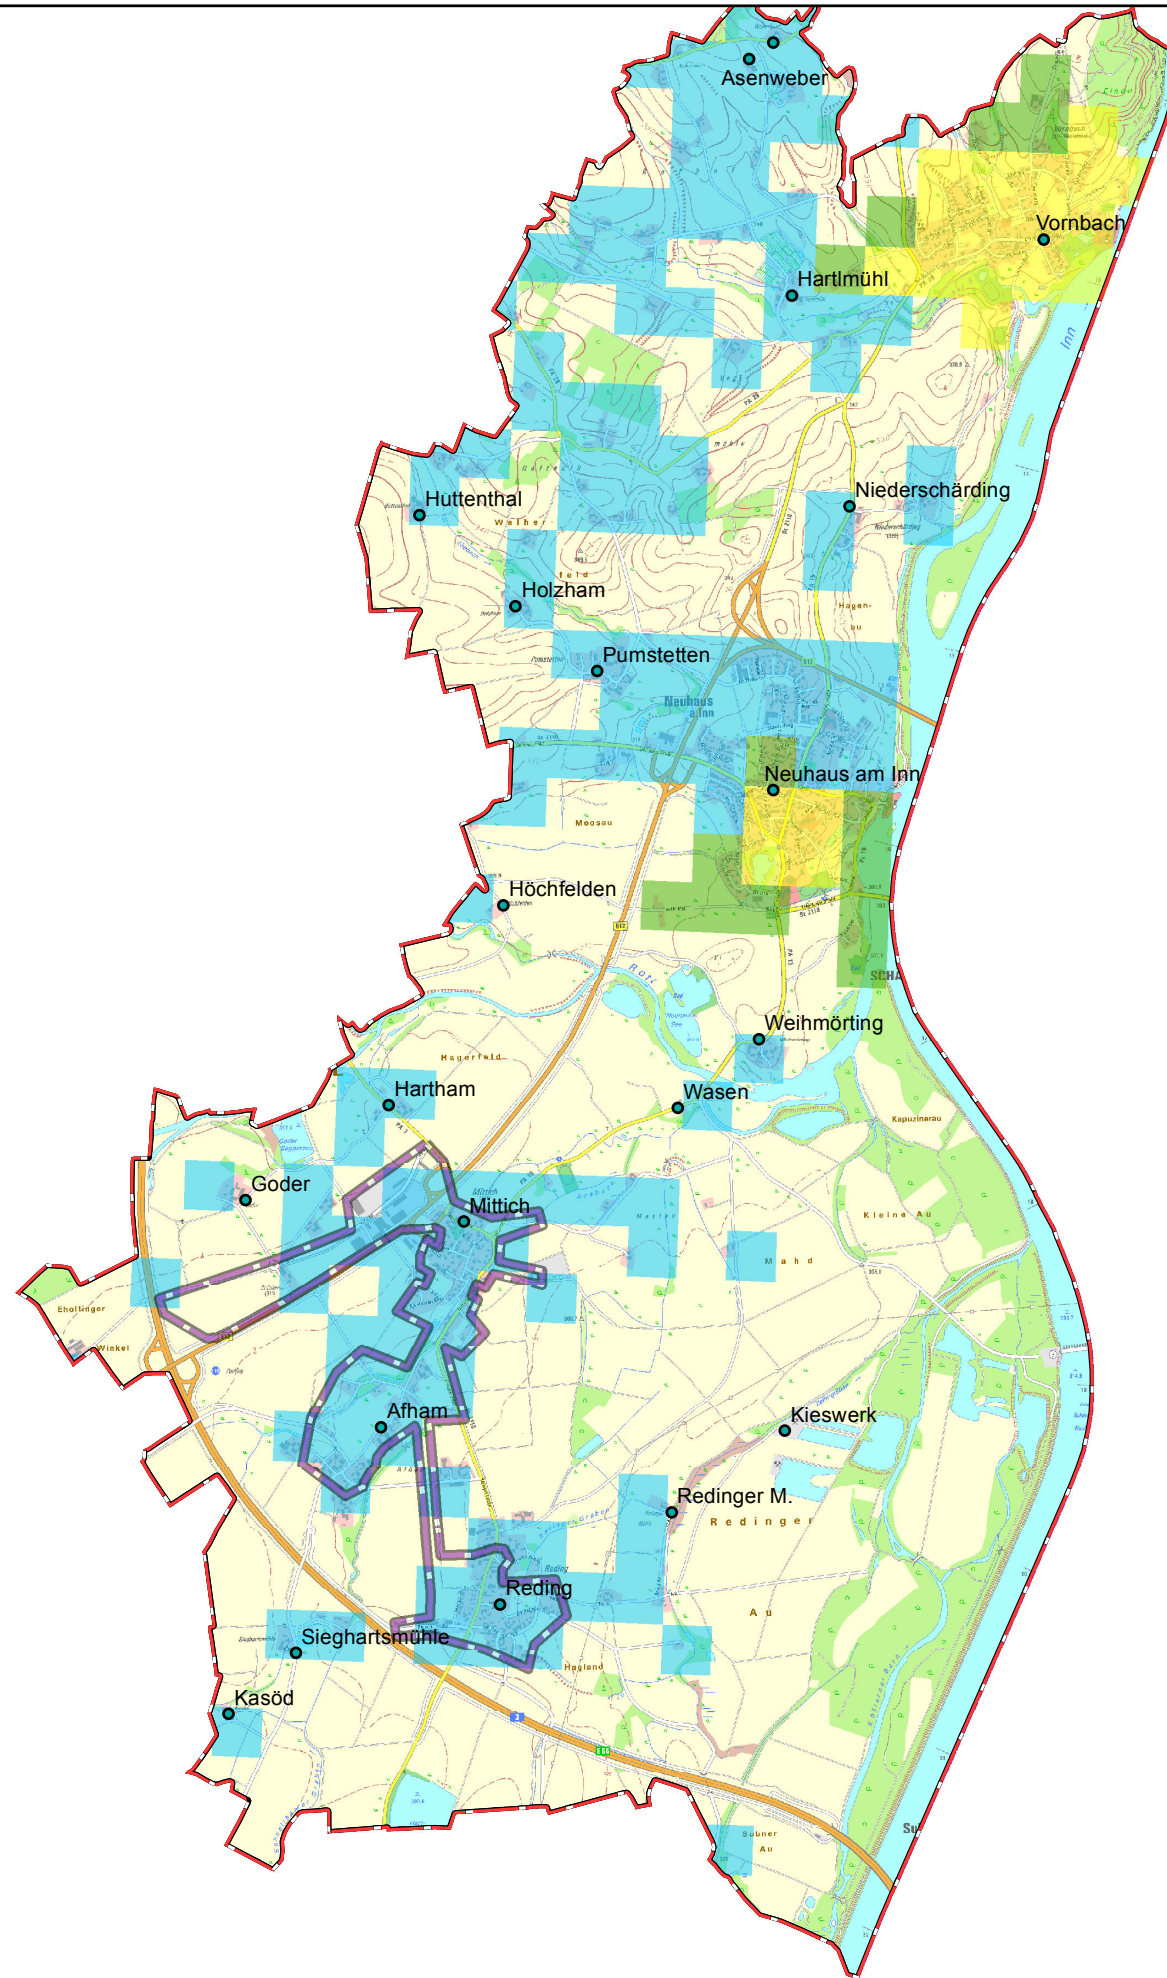

Gemeinde Neuhaus a.Inn

Legende

- Gemeindegrenzen
- vorl. Erschließungsgebiet / Afham, Reding, Mittich
- Ortsteile

Versorgung

- ≤ 15 Mbit/s Down / 1 Mbit/s Up
- 16 Mbit/s Down / 1 Mbit/s Up
- ≥ 30 Mbit/s Down / 2 Mbit/s Up

Koordinierungsstelle
Landratsamt Passau
Domplatz 11
94032 Passau