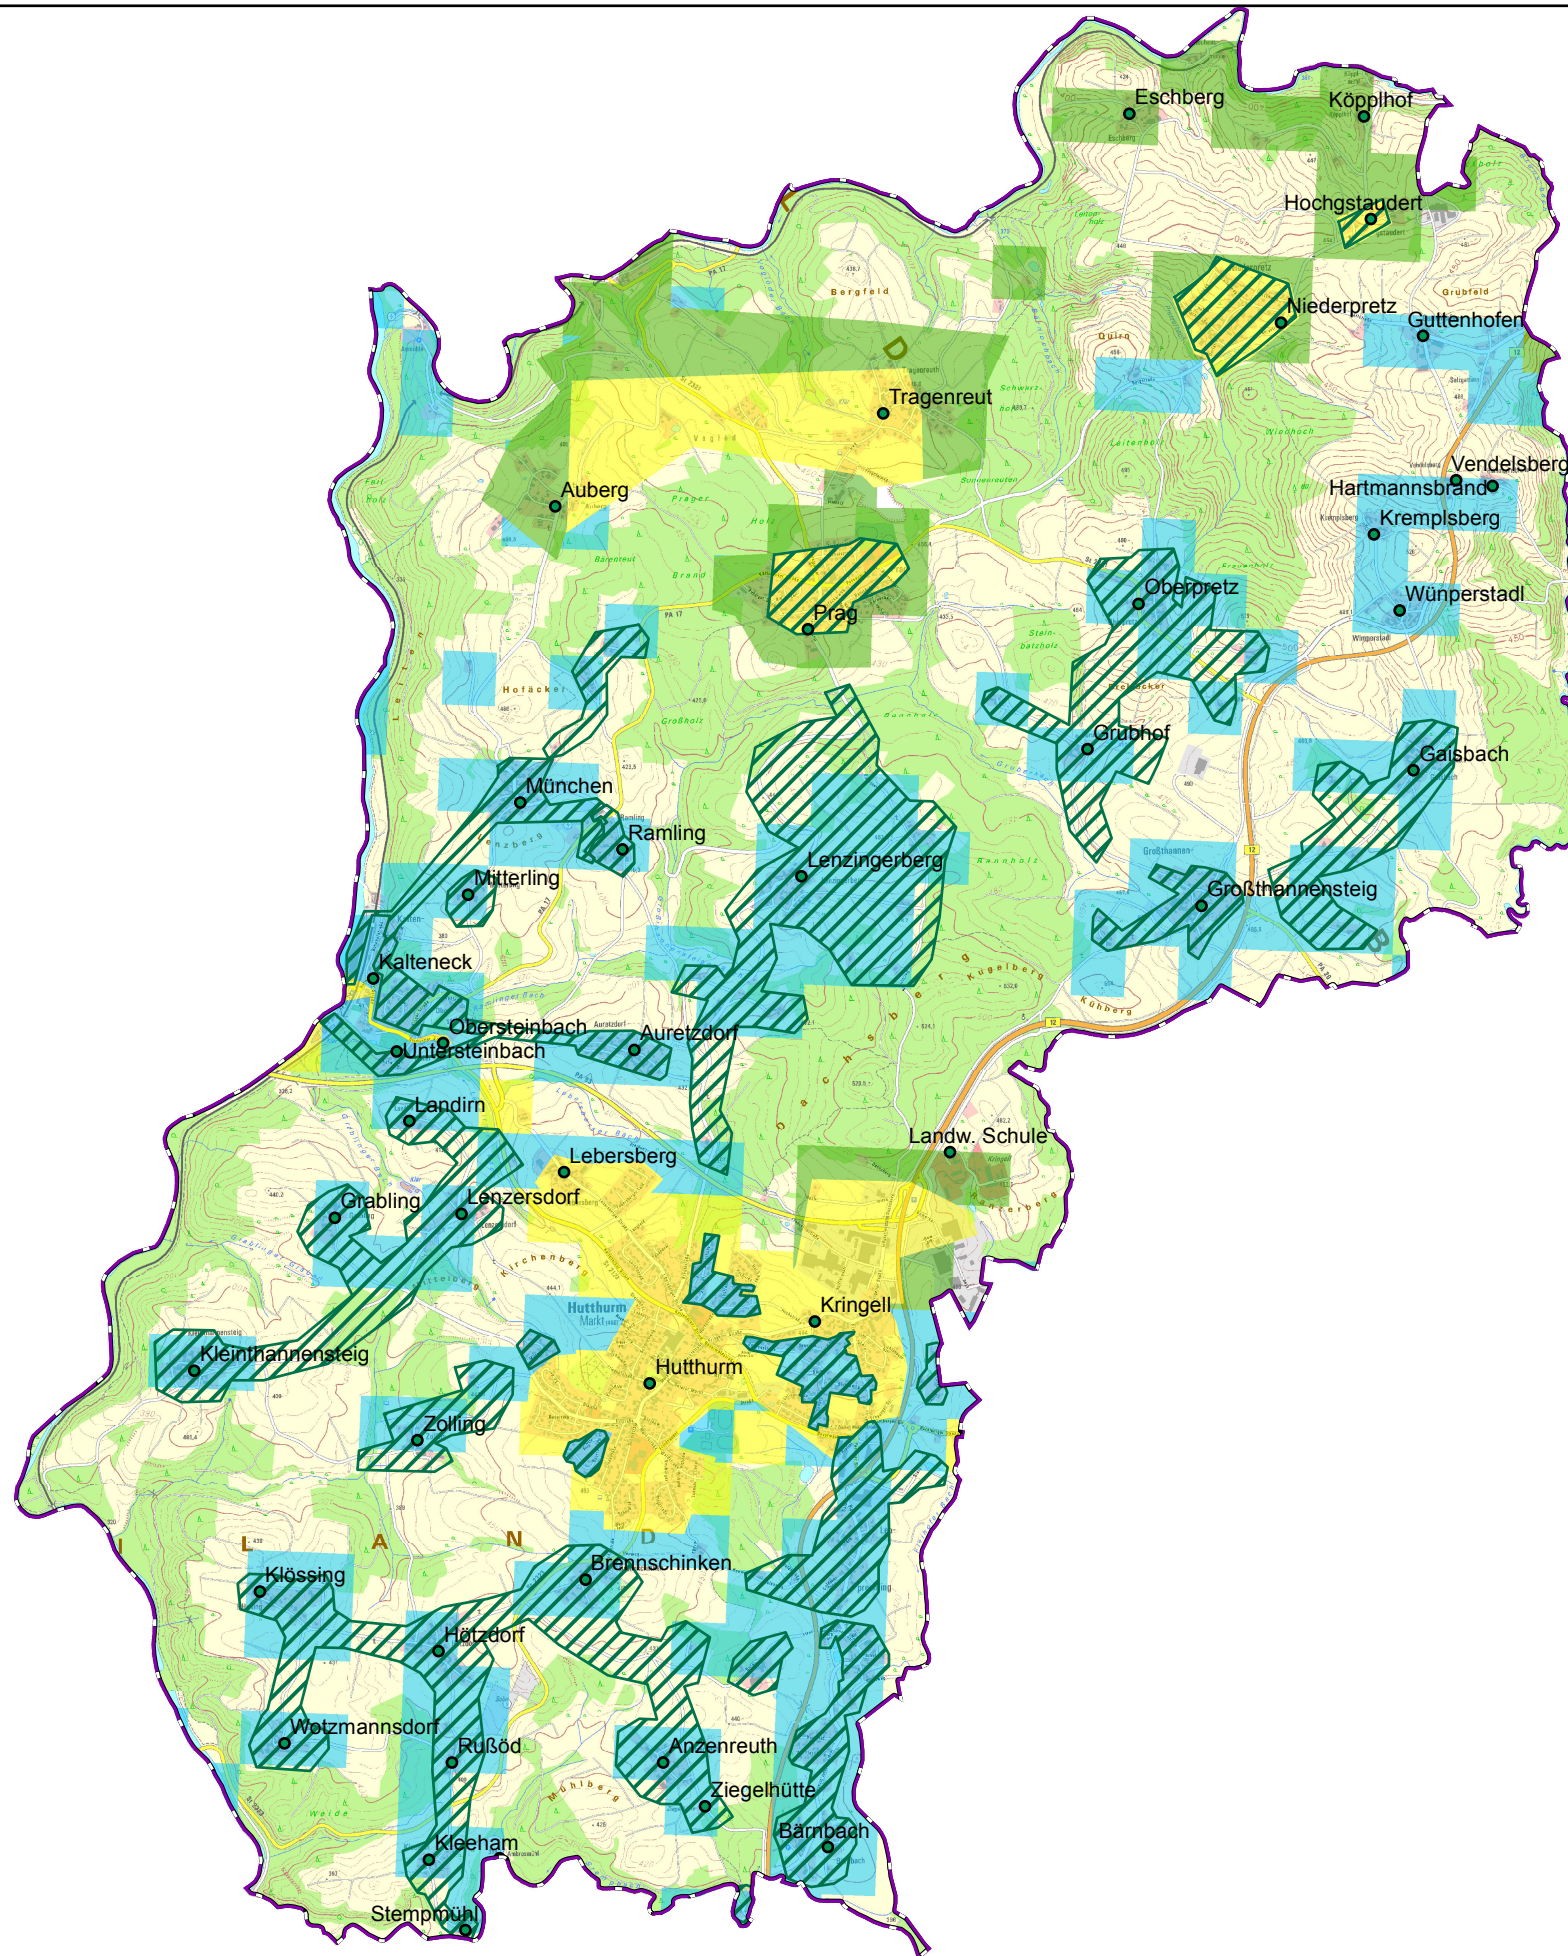

# Gemeinde Hutthurm

## Legende

 vorl. Erschließungsgebiet / Gemeindegrenze

 Ausbau gefördert oder eigenwirtschaftlich

 Ortsteile

## Versorgung

 ≤ 15 Mbit/s Down / 1 Mbit/s Up

 16 Mbit/s Down / 1 Mbit/s Up

 ≥ 30 Mbit/s Down / 2 Mbit/s Up

Koordinierungsstelle  
Landratsamt Passau  
Domplatz 11  
94032 Passau