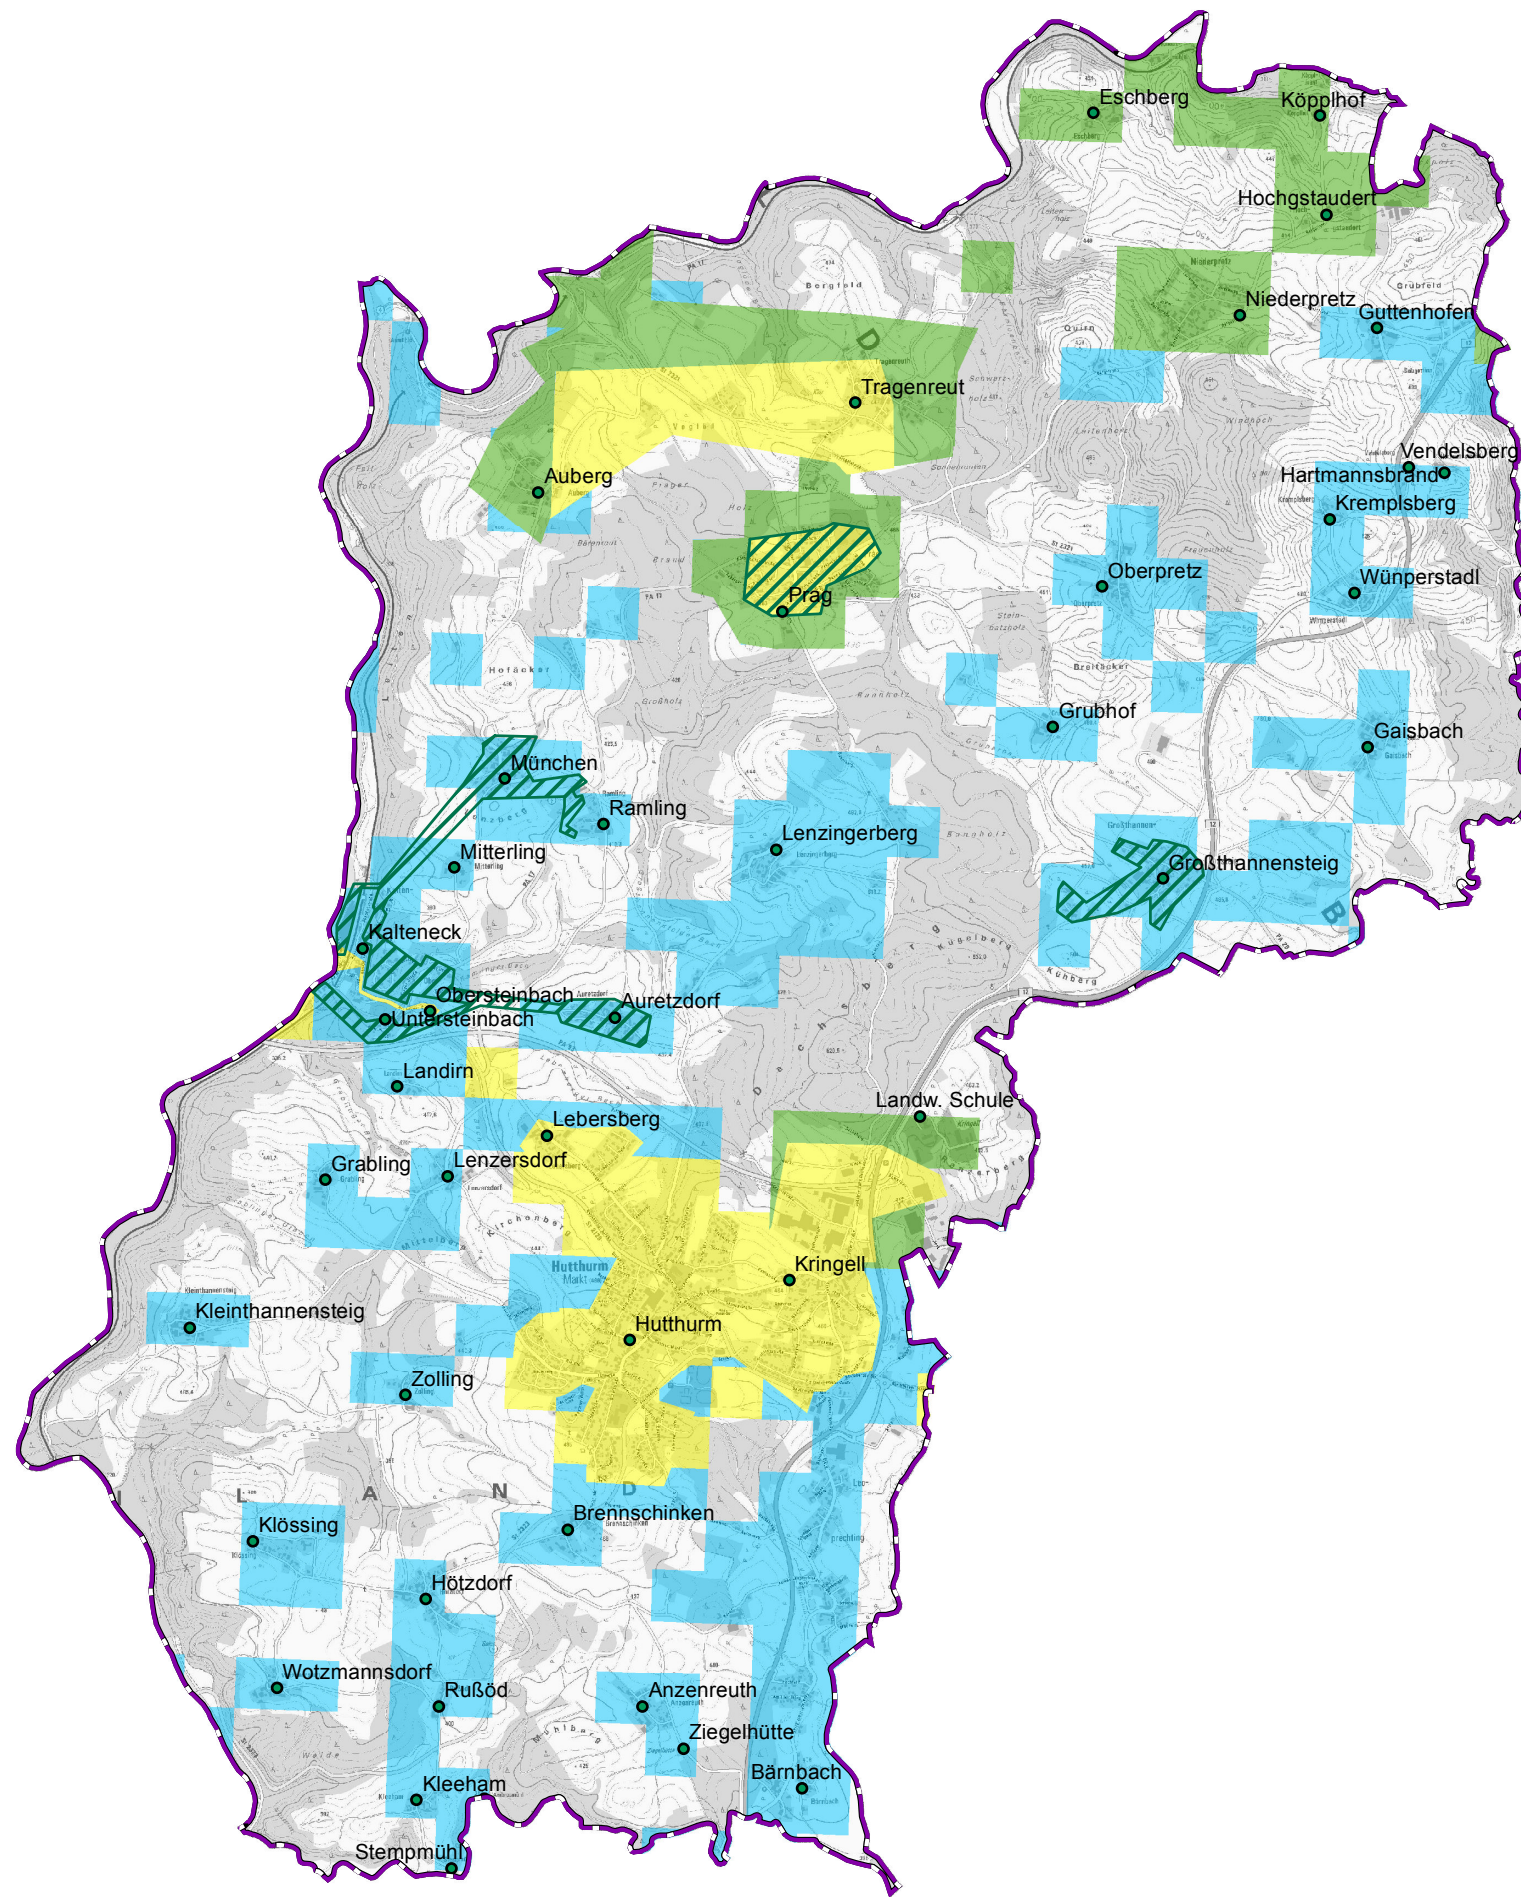

Gemeinde Hutthurm

Legende

-  vorl. Erschließungsgebiet / Gemeindegrenze
-  Ausbau gefördert oder eigenwirtschaftlich
-  Ortsteile

Versorgung

-  ≤ 15 Mbit/s Down / 1 Mbit/s Up
-  16 Mbit/s Down / 1 Mbit/s Up
-  ≥ 30 Mbit/s Down / 2 Mbit/s Up

Koordinierungsstelle
Landratsamt Passau
Domplatz 11
94032 Passau