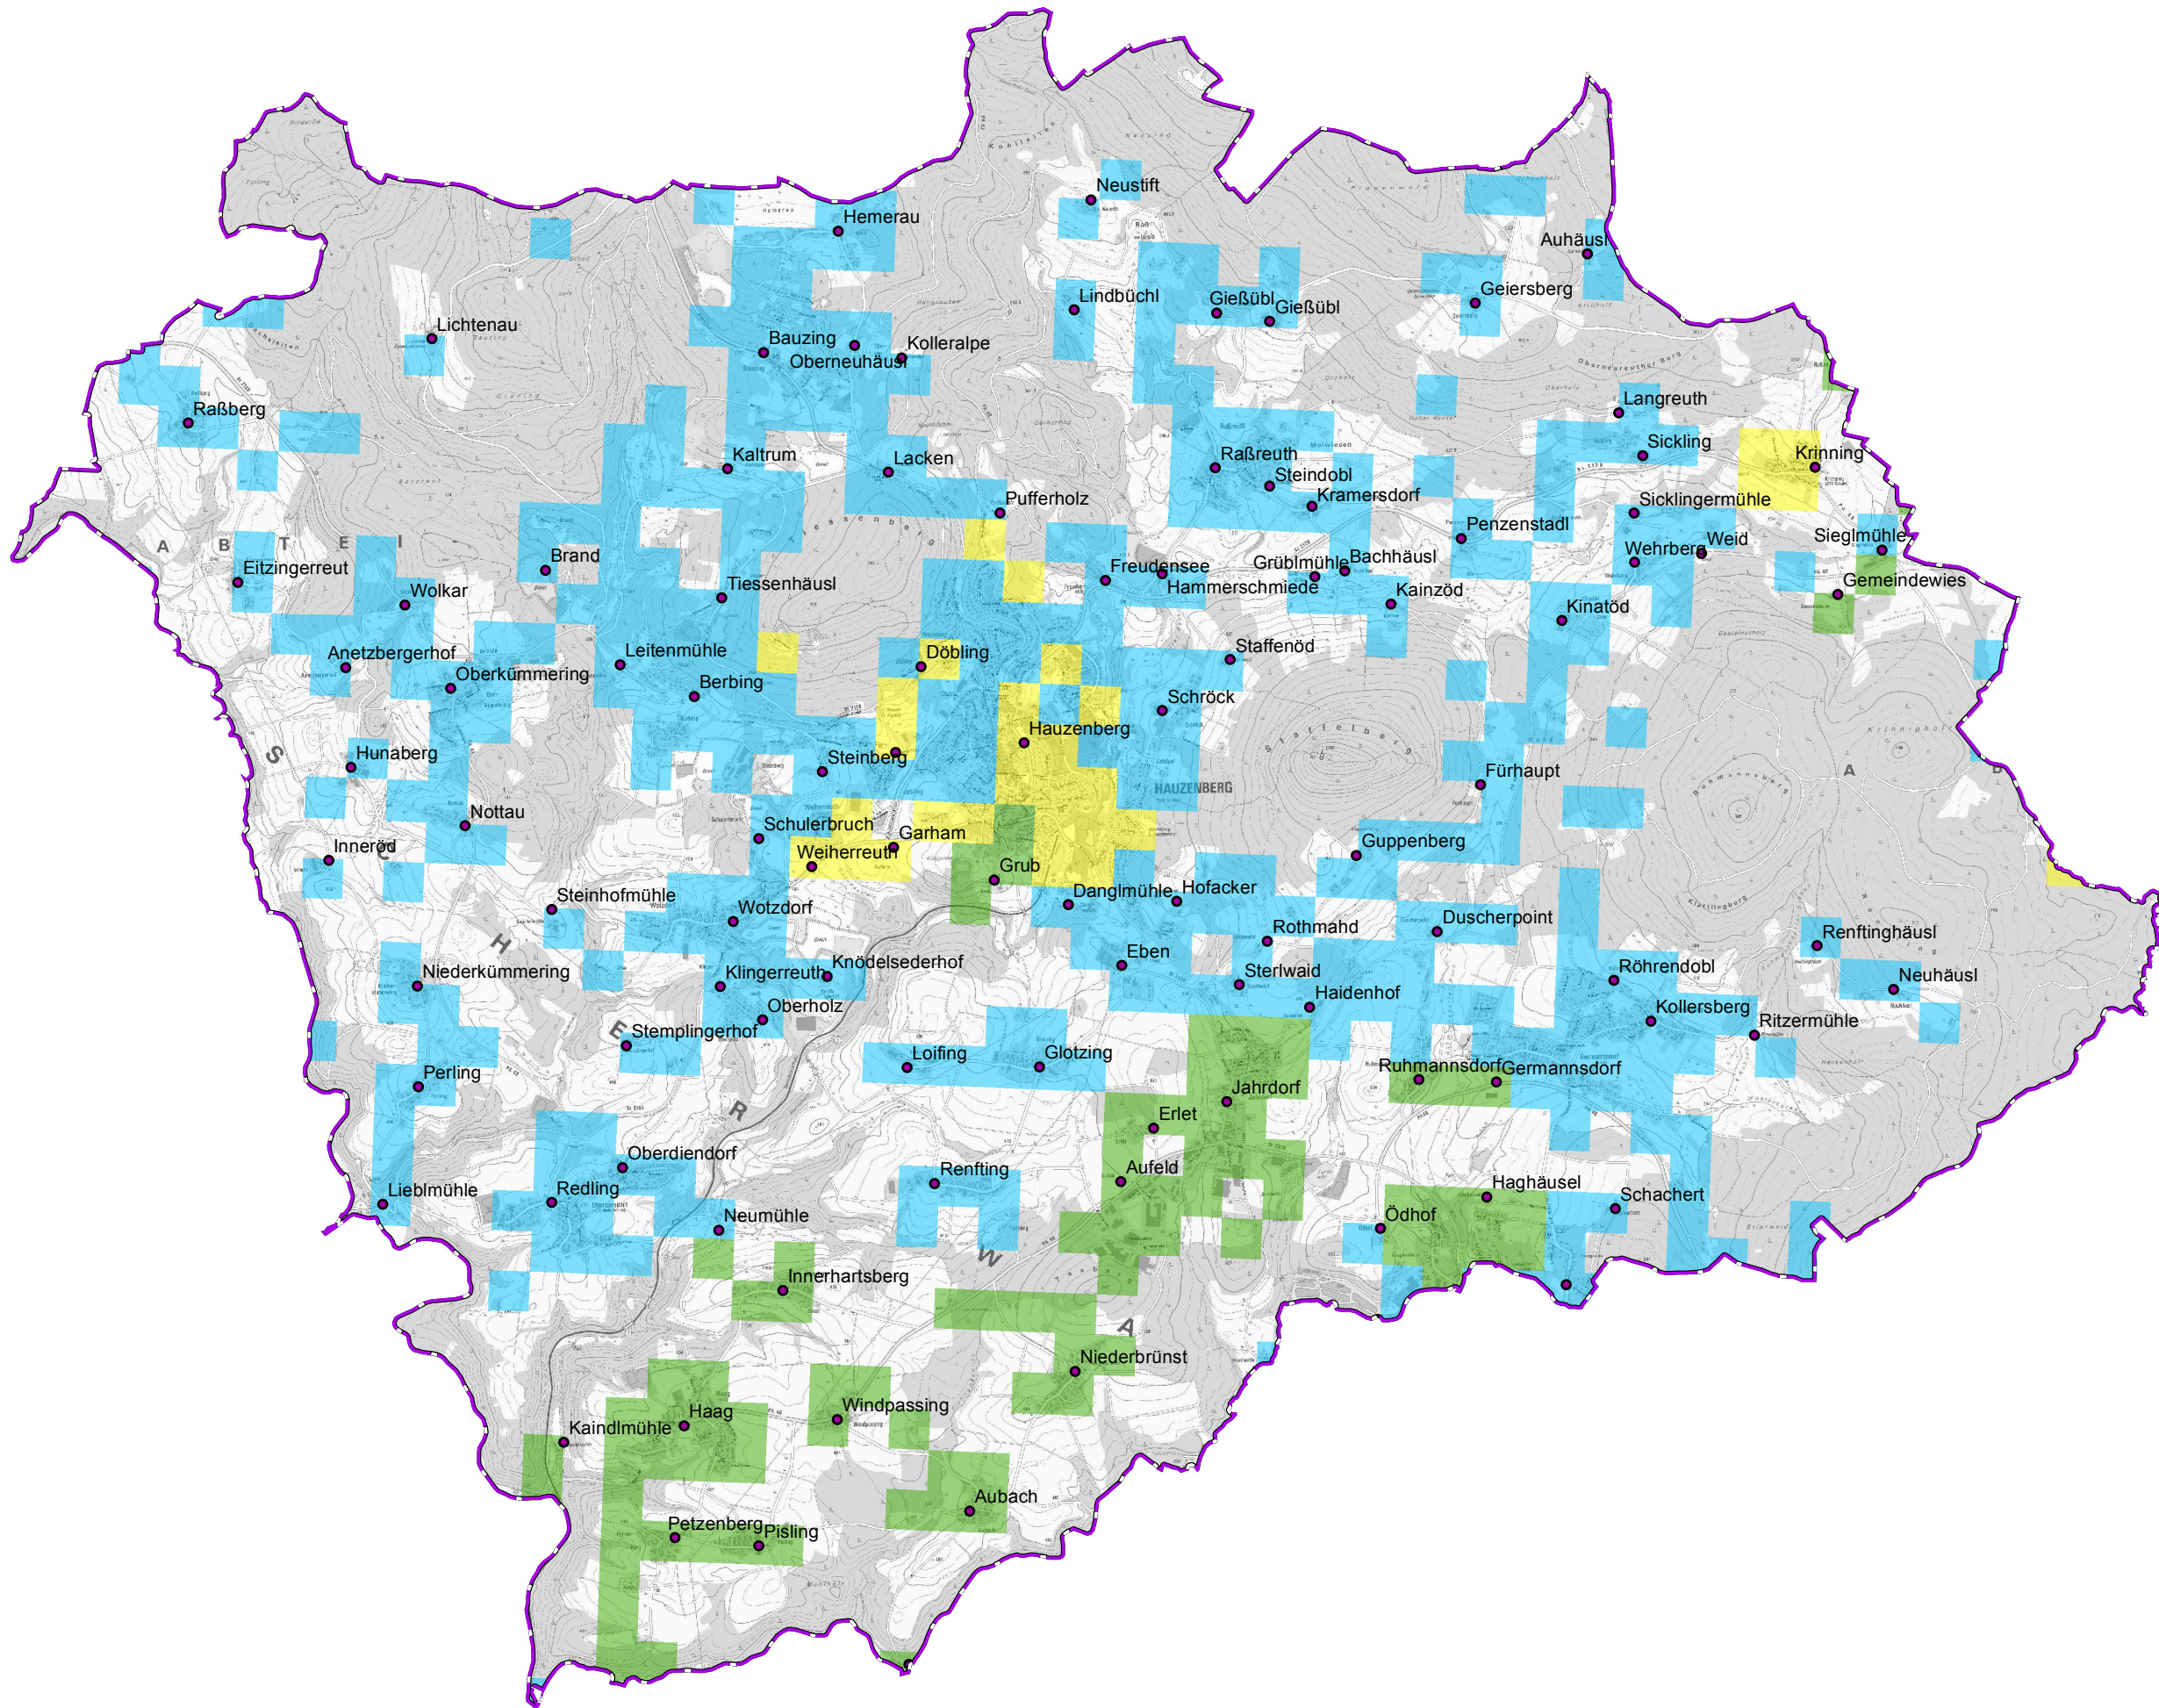

Gemeinde Hauzenberg

Legende

-  vorl. Erschließungsgebiet / Gemeindegrenze
-  Ortsteile

Versorgung

-  ≤ 15 Mbit/s Down / 1 Mbit/s Up
-  16 Mbit/s Down / 1 Mbit/s Up
-  ≥ 30 Mbit/s Down / 2 Mbit/s Up

Koordinierungsstelle
Landratsamt Passau
Domplatz 11
94032 Passau