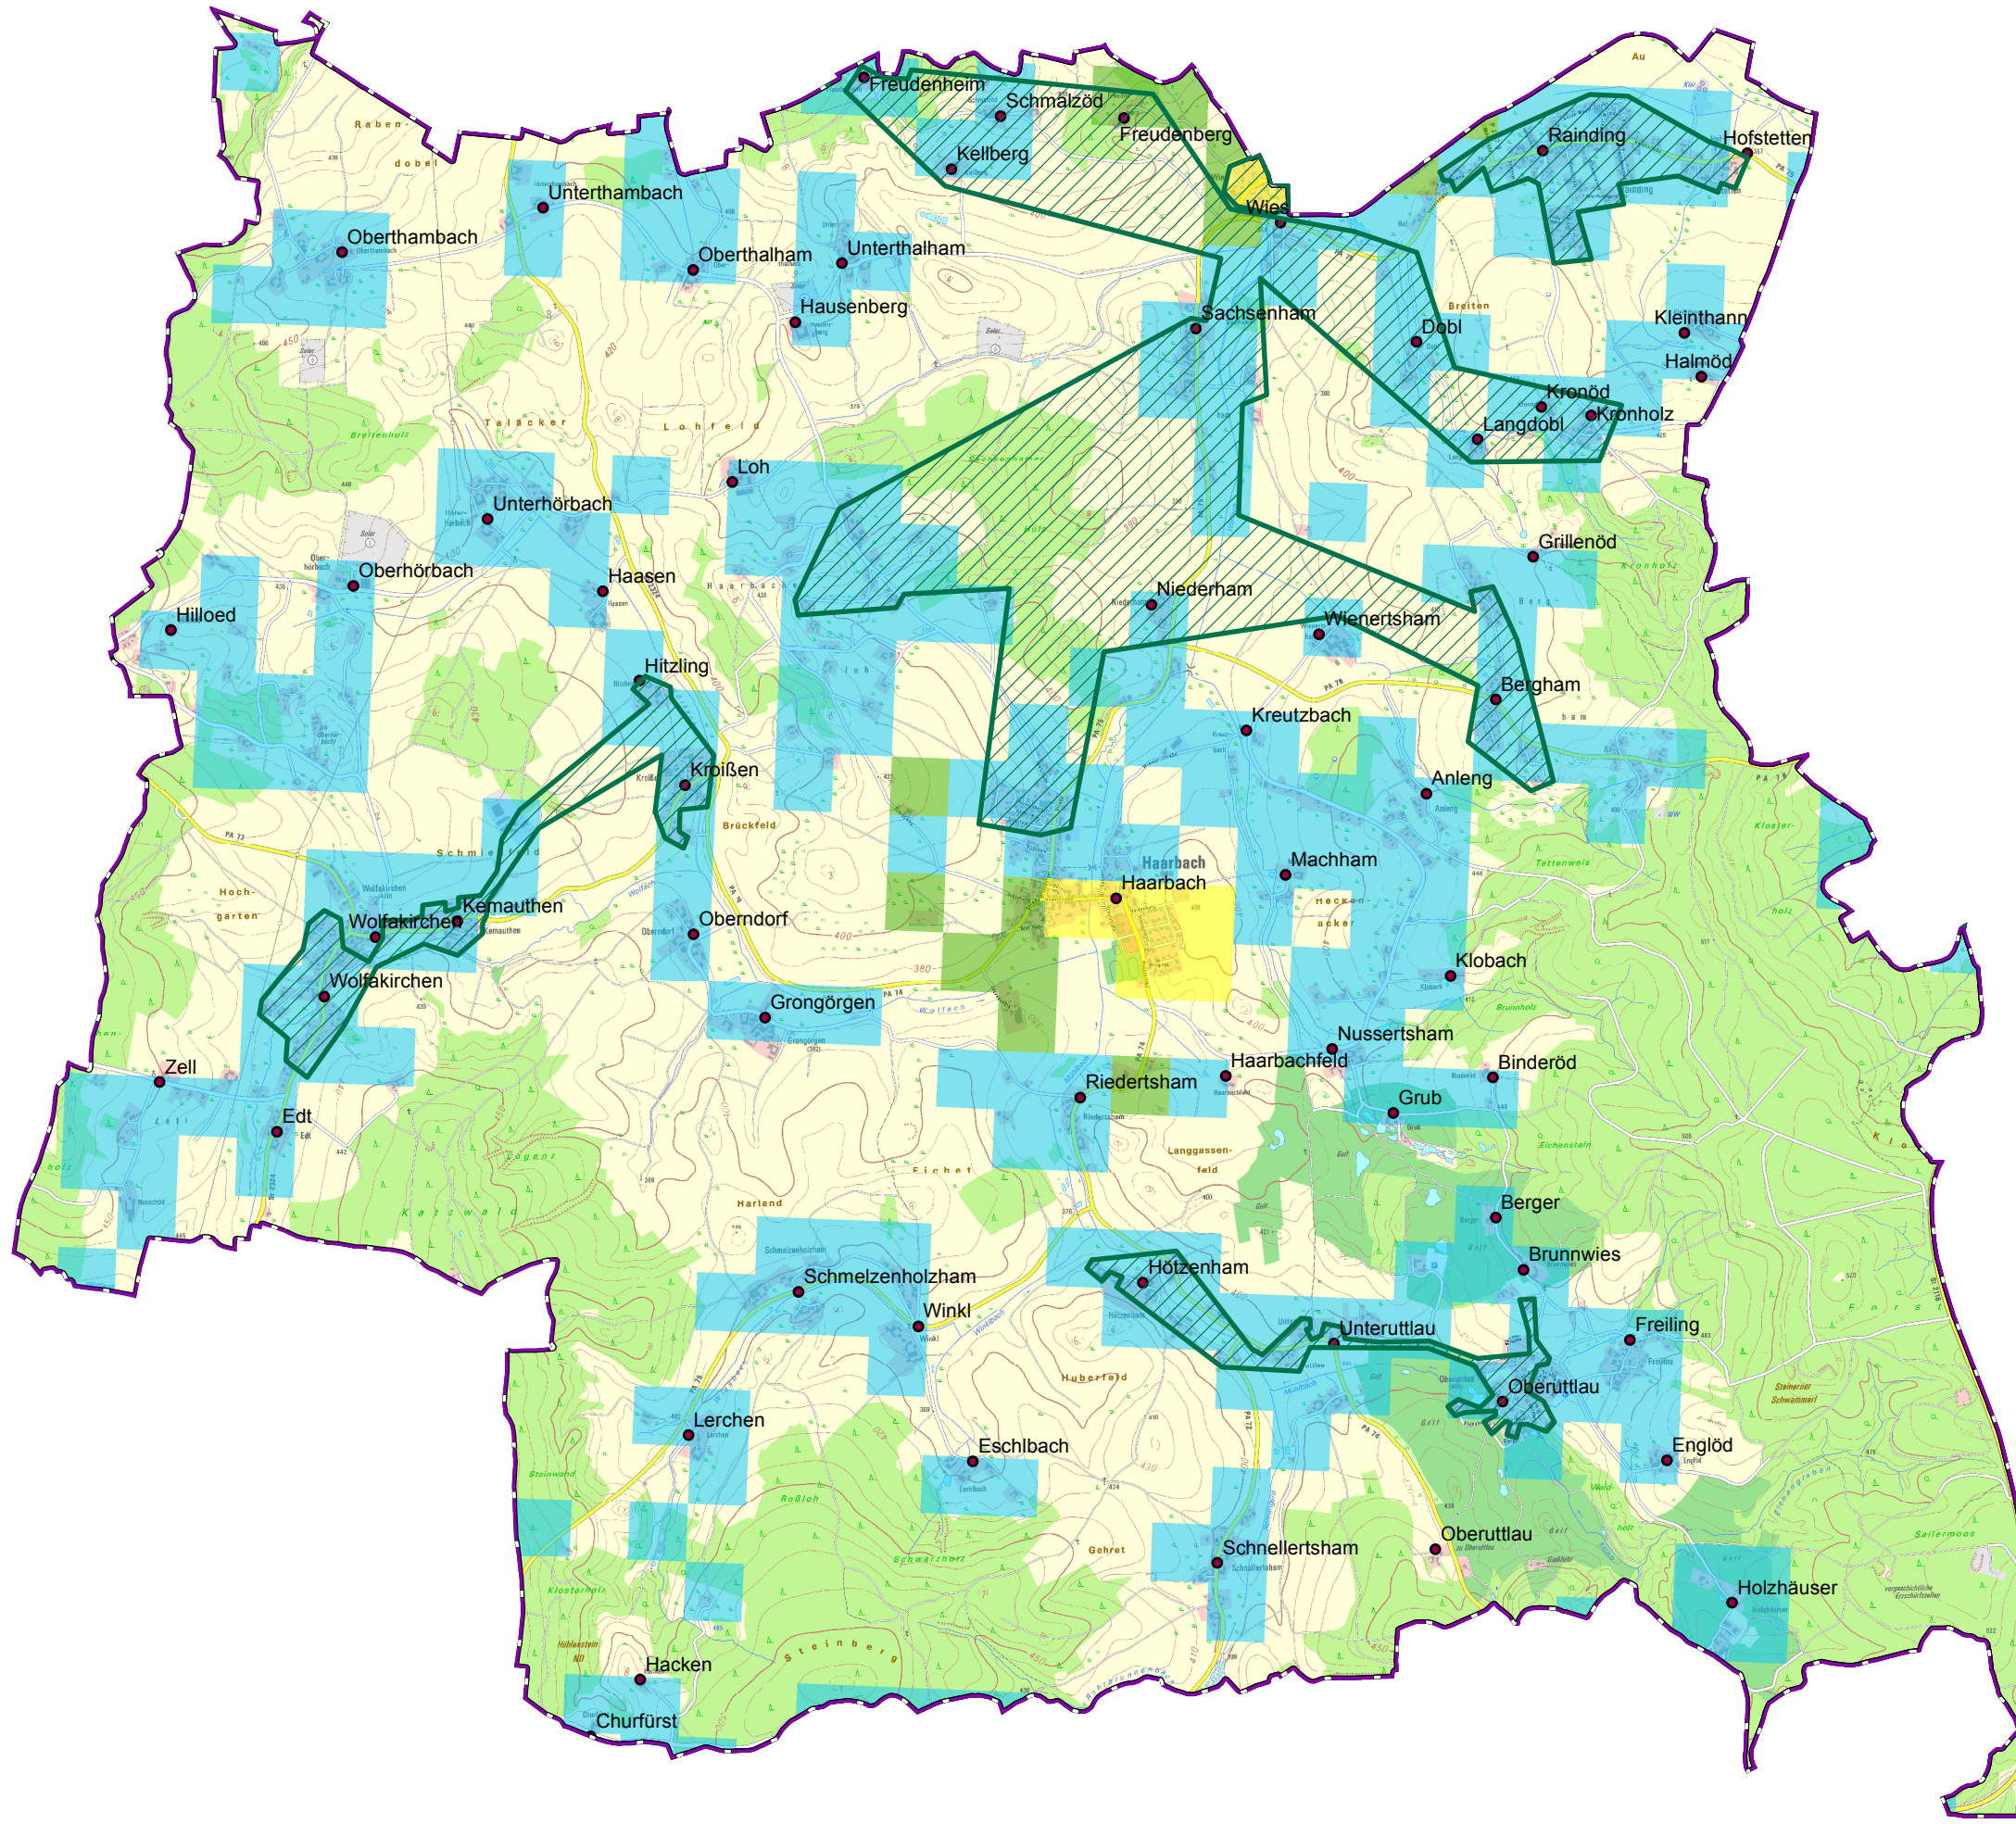

Gemeinde Haarbach

Legende

- Ausbau gefördert oder eigenwirtschaftlich
- vorl. Erschließungsgebiet / Gemeindegrenze
- Ortsteile

Versorgung

- $\le 15 \text{ Mbit/s Down} / 1 \text{ Mbit/s Up}$
- $16 \text{ Mbit/s Down} / 1 \text{ Mbit/s Up}$
- $\ge 30 \text{ Mbit/s Down} / 2 \text{ Mbit/s Up}$

Koordinierungsstelle
Landratsamt Passau
Domplatz 11
94032 Passau