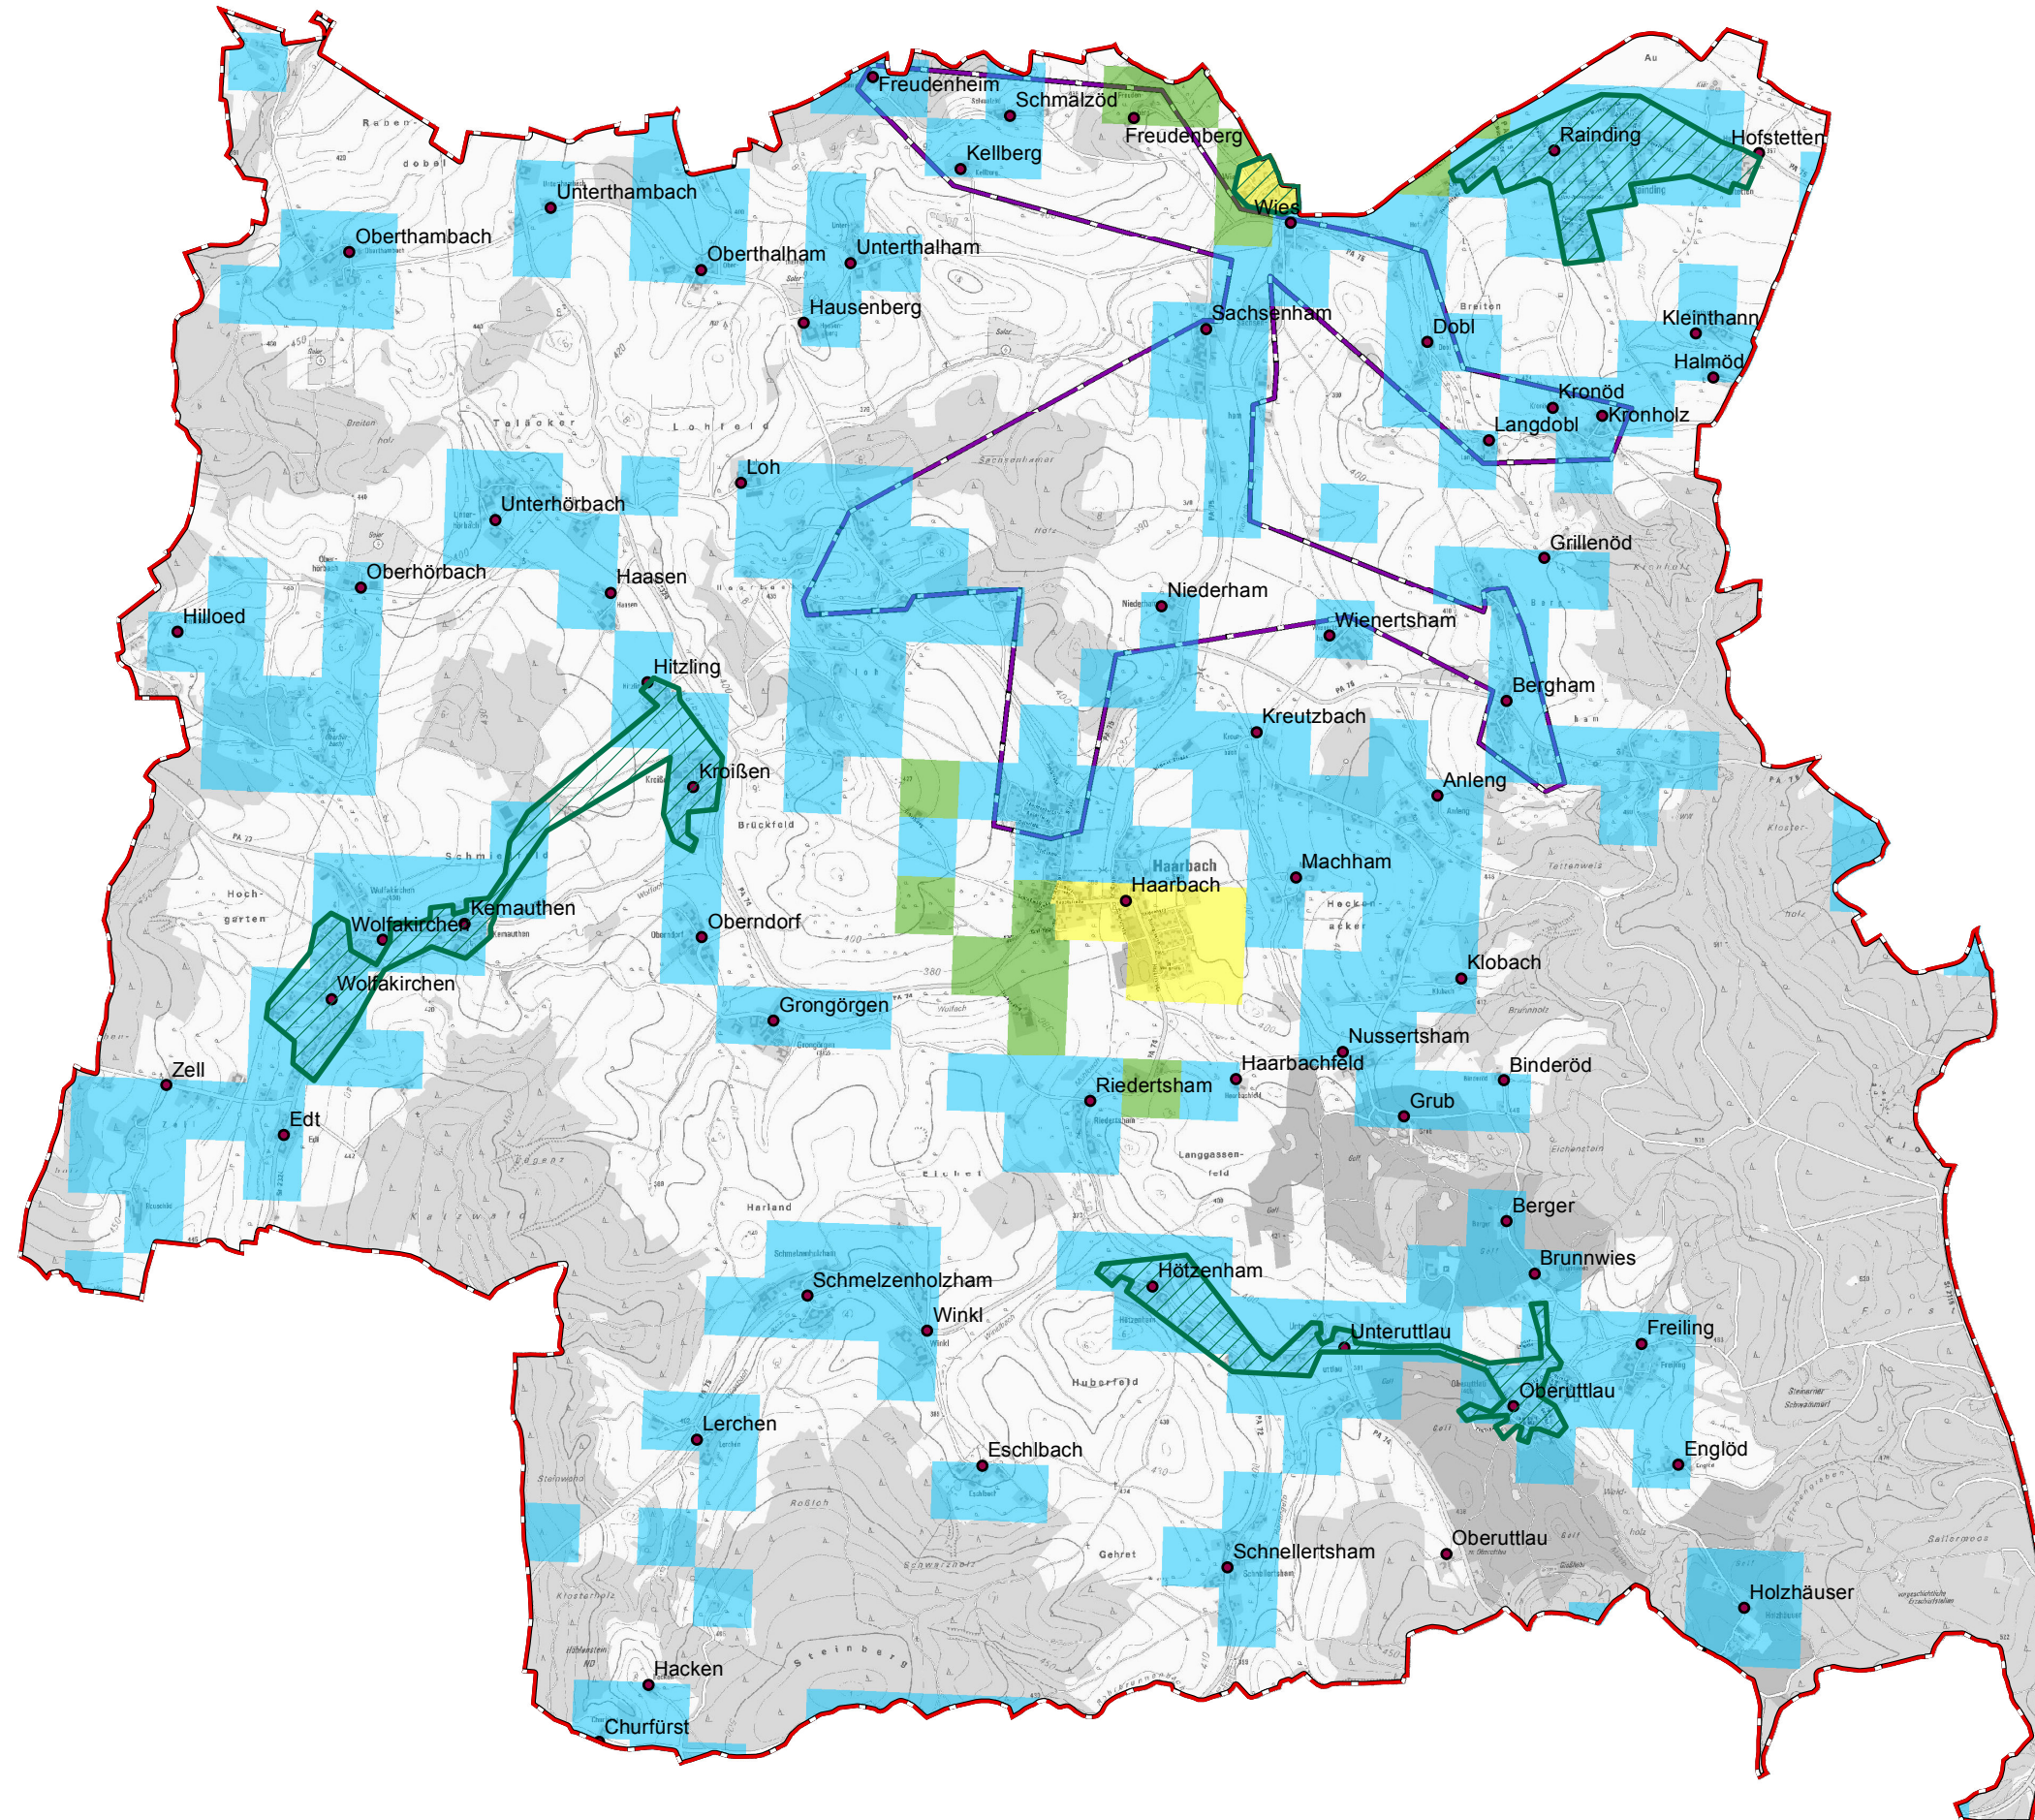

Gemeinde Haarbach

Legende

-  Ausbau gefördert oder eigenwirtschaftlich
-  Gemeindegrenze
-  vorl. Erschließungsgebiet
-  Ortsteile

Versorgung

-  ≤ 15 Mbit/s Down / 1 Mbit/s Up
-  16 Mbit/s Down / 1 Mbit/s Up
-  ≥ 30 Mbit/s Down / 2 Mbit/s Up

**LANDKREIS
PASSAU**
Koordinierungsstelle
Landratsamt Passau
Domplatz 11
94032 Passau