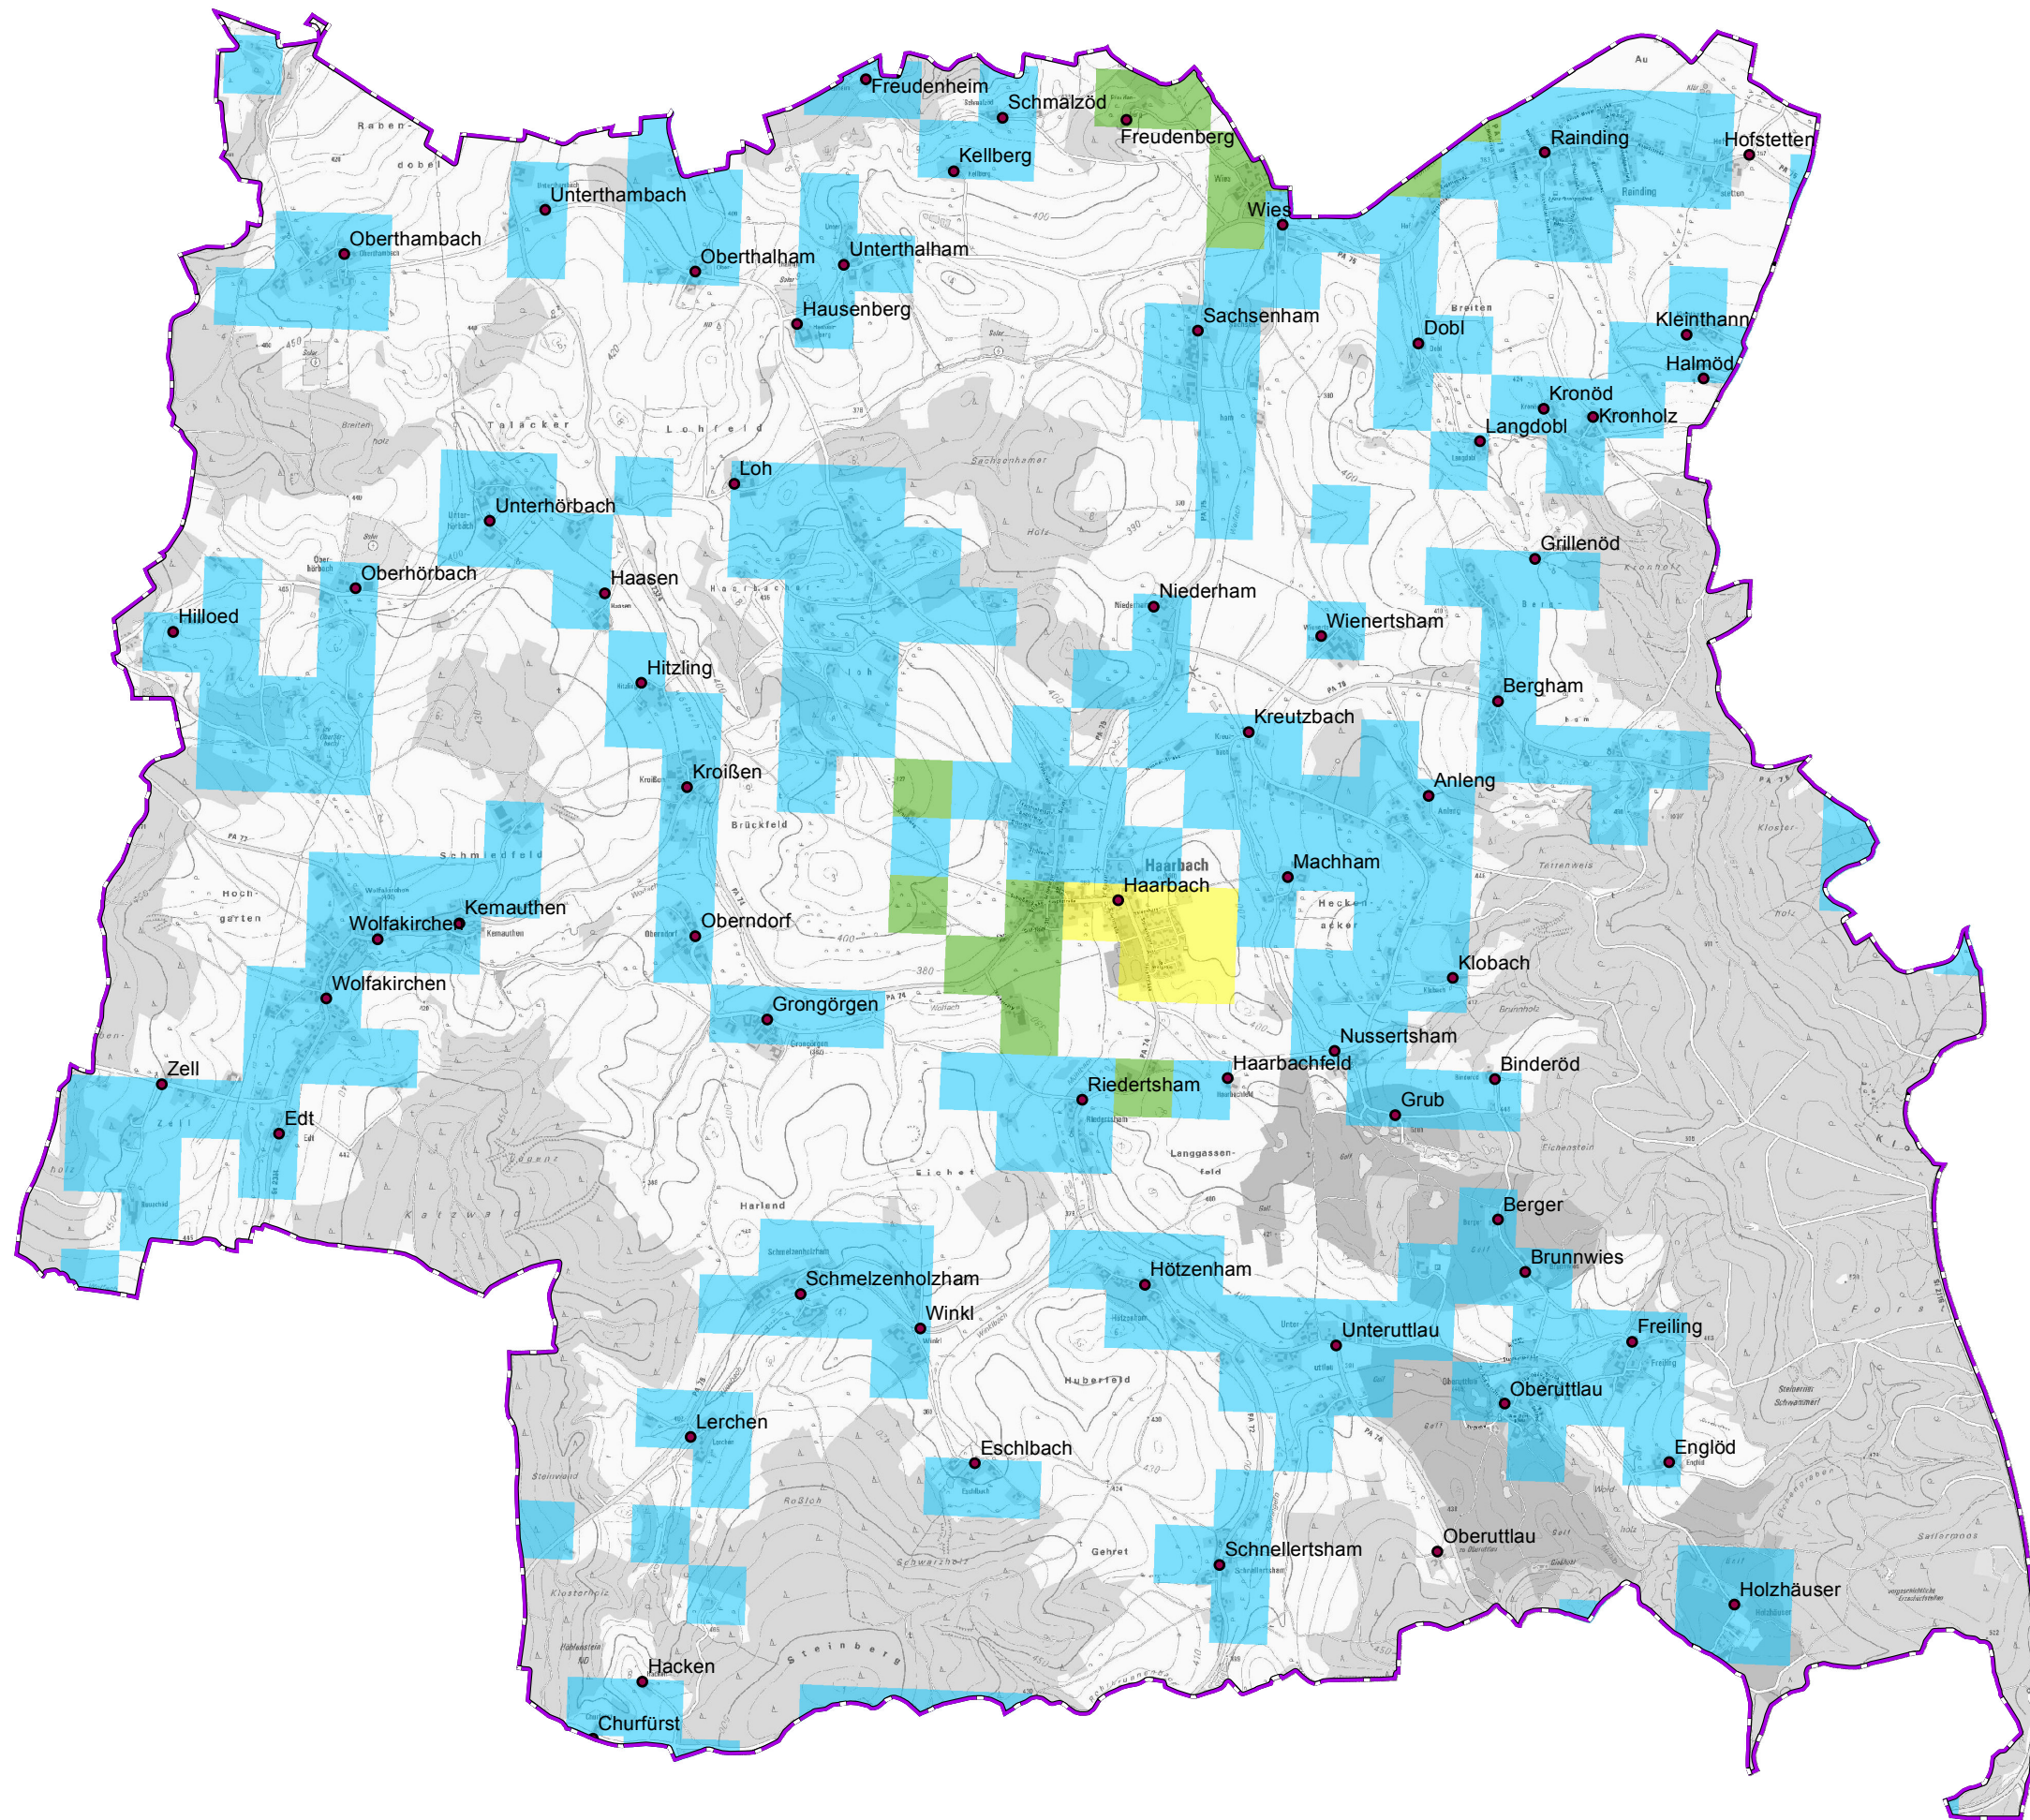

# Gemeinde Haarbach

## Legende

 vorl. Erschließungsgebiet / Gemeindegrenze

 Ortsteile

## Versorgung

-  ≤ 15 Mbit/s Down / 1 Mbit/s Up
-  16 Mbit/s Down / 1 Mbit/s Up
-  ≥ 30 Mbit/s Down / 2 Mbit/s Up

**LANDKREIS  
PASSAU**

Koordinierungsstelle  
Landratsamt Passau  
Domplatz 11  
94032 Passau