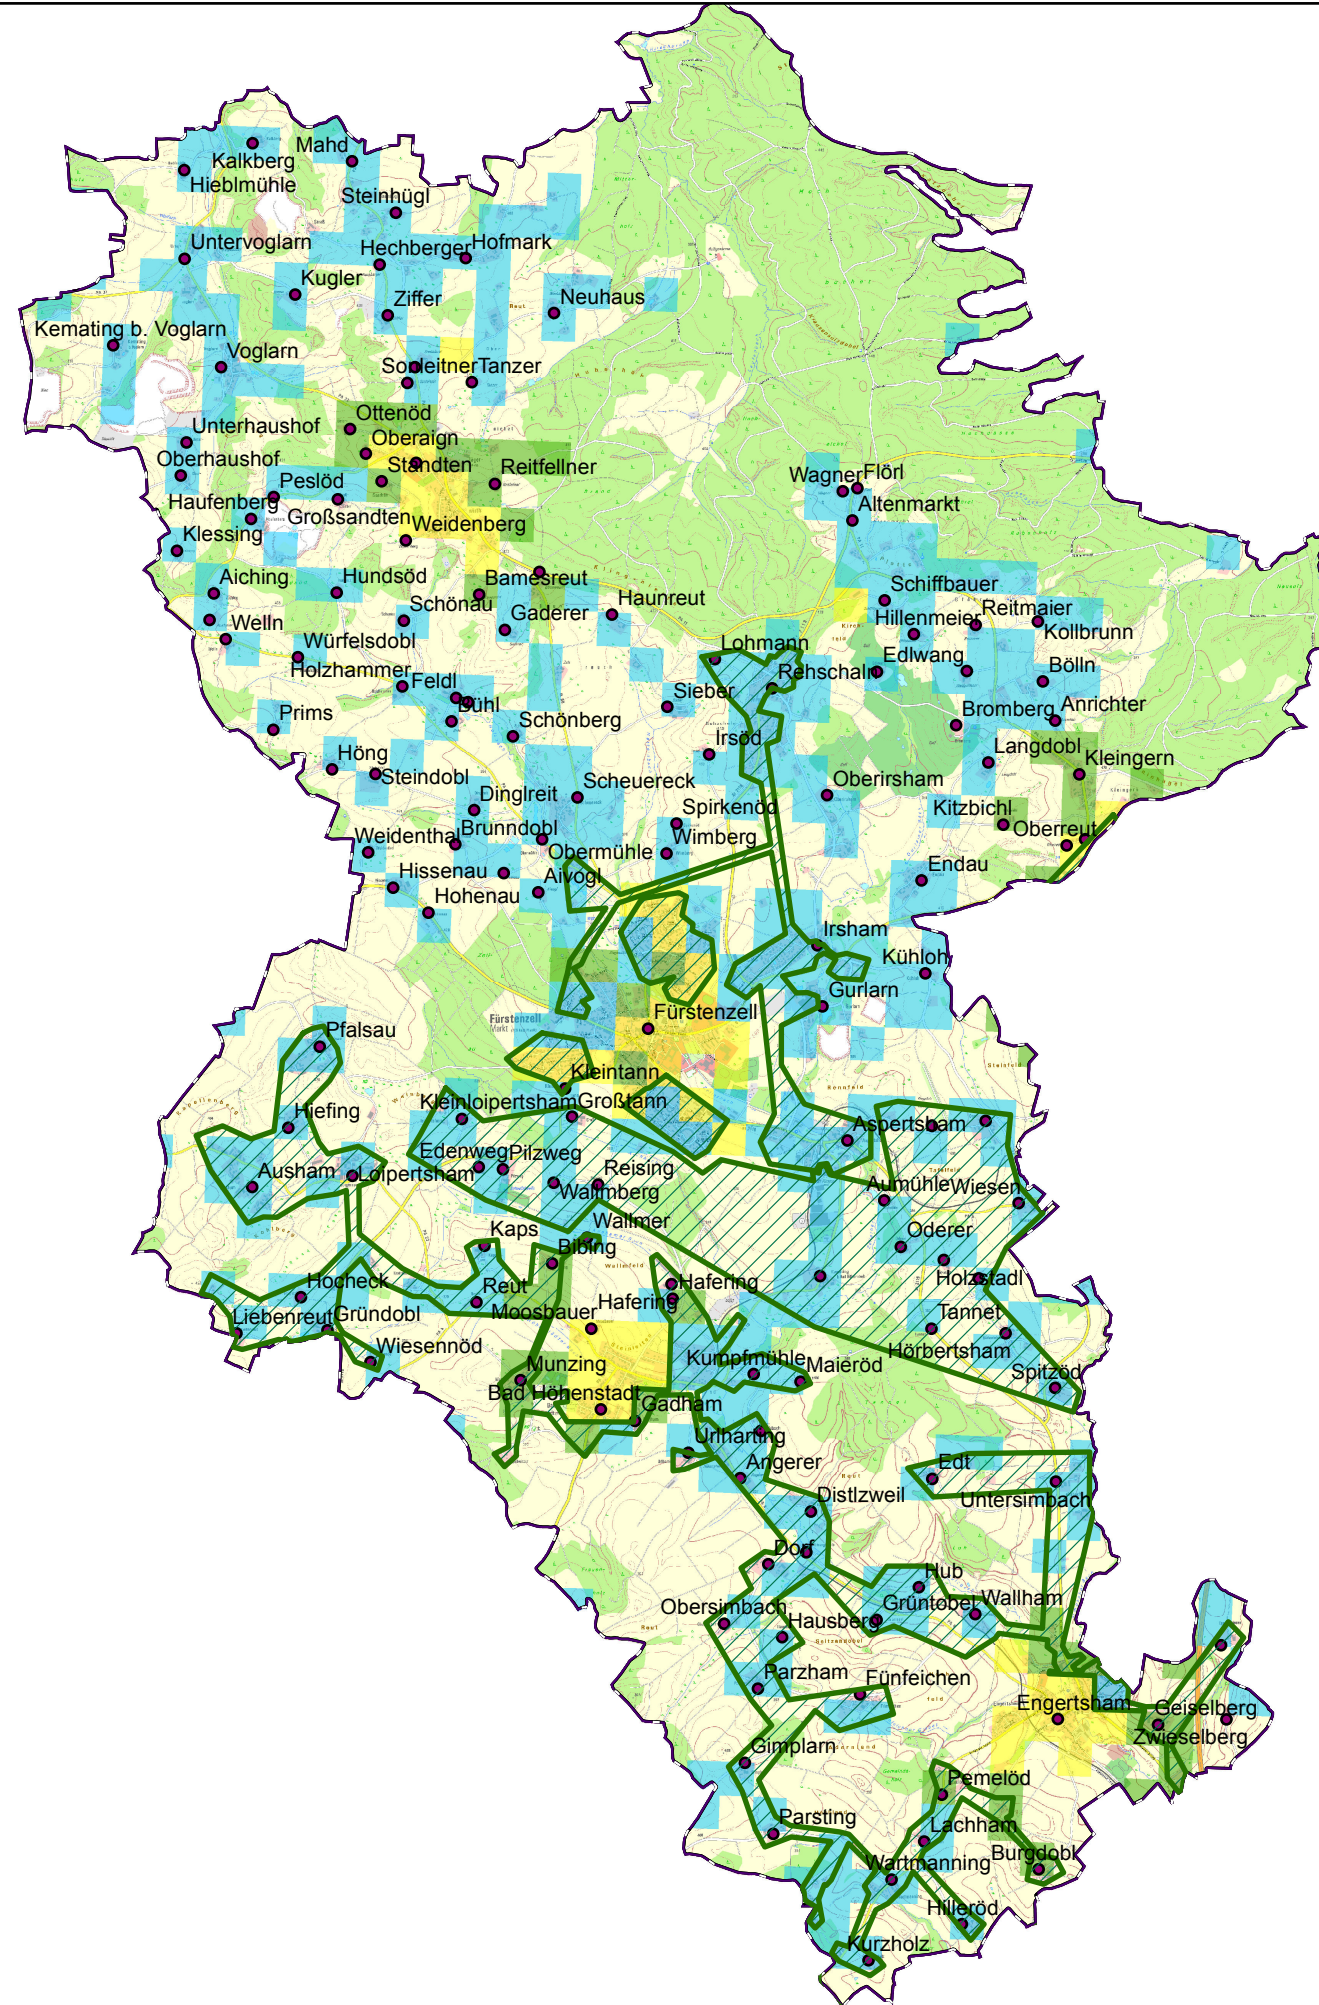

Gemeinde Fürstenzell

Legende

-  Ausbau gefördert oder eigenwirtschaftlich
-  vorl. Erschließungsgebiet / Gemeindegrenze
-  Ortsteile

Versorgung

-  ≤ 15 Mbit/s Down / 1 Mbit/s Up
-  16 Mbit/s Down / 1 Mbit/s Up
-  ≥ 30 Mbit/s Down / 2 Mbit/s Up

Koordinierungsstelle
Landratsamt Passau
Domplatz 11
94032 Passau