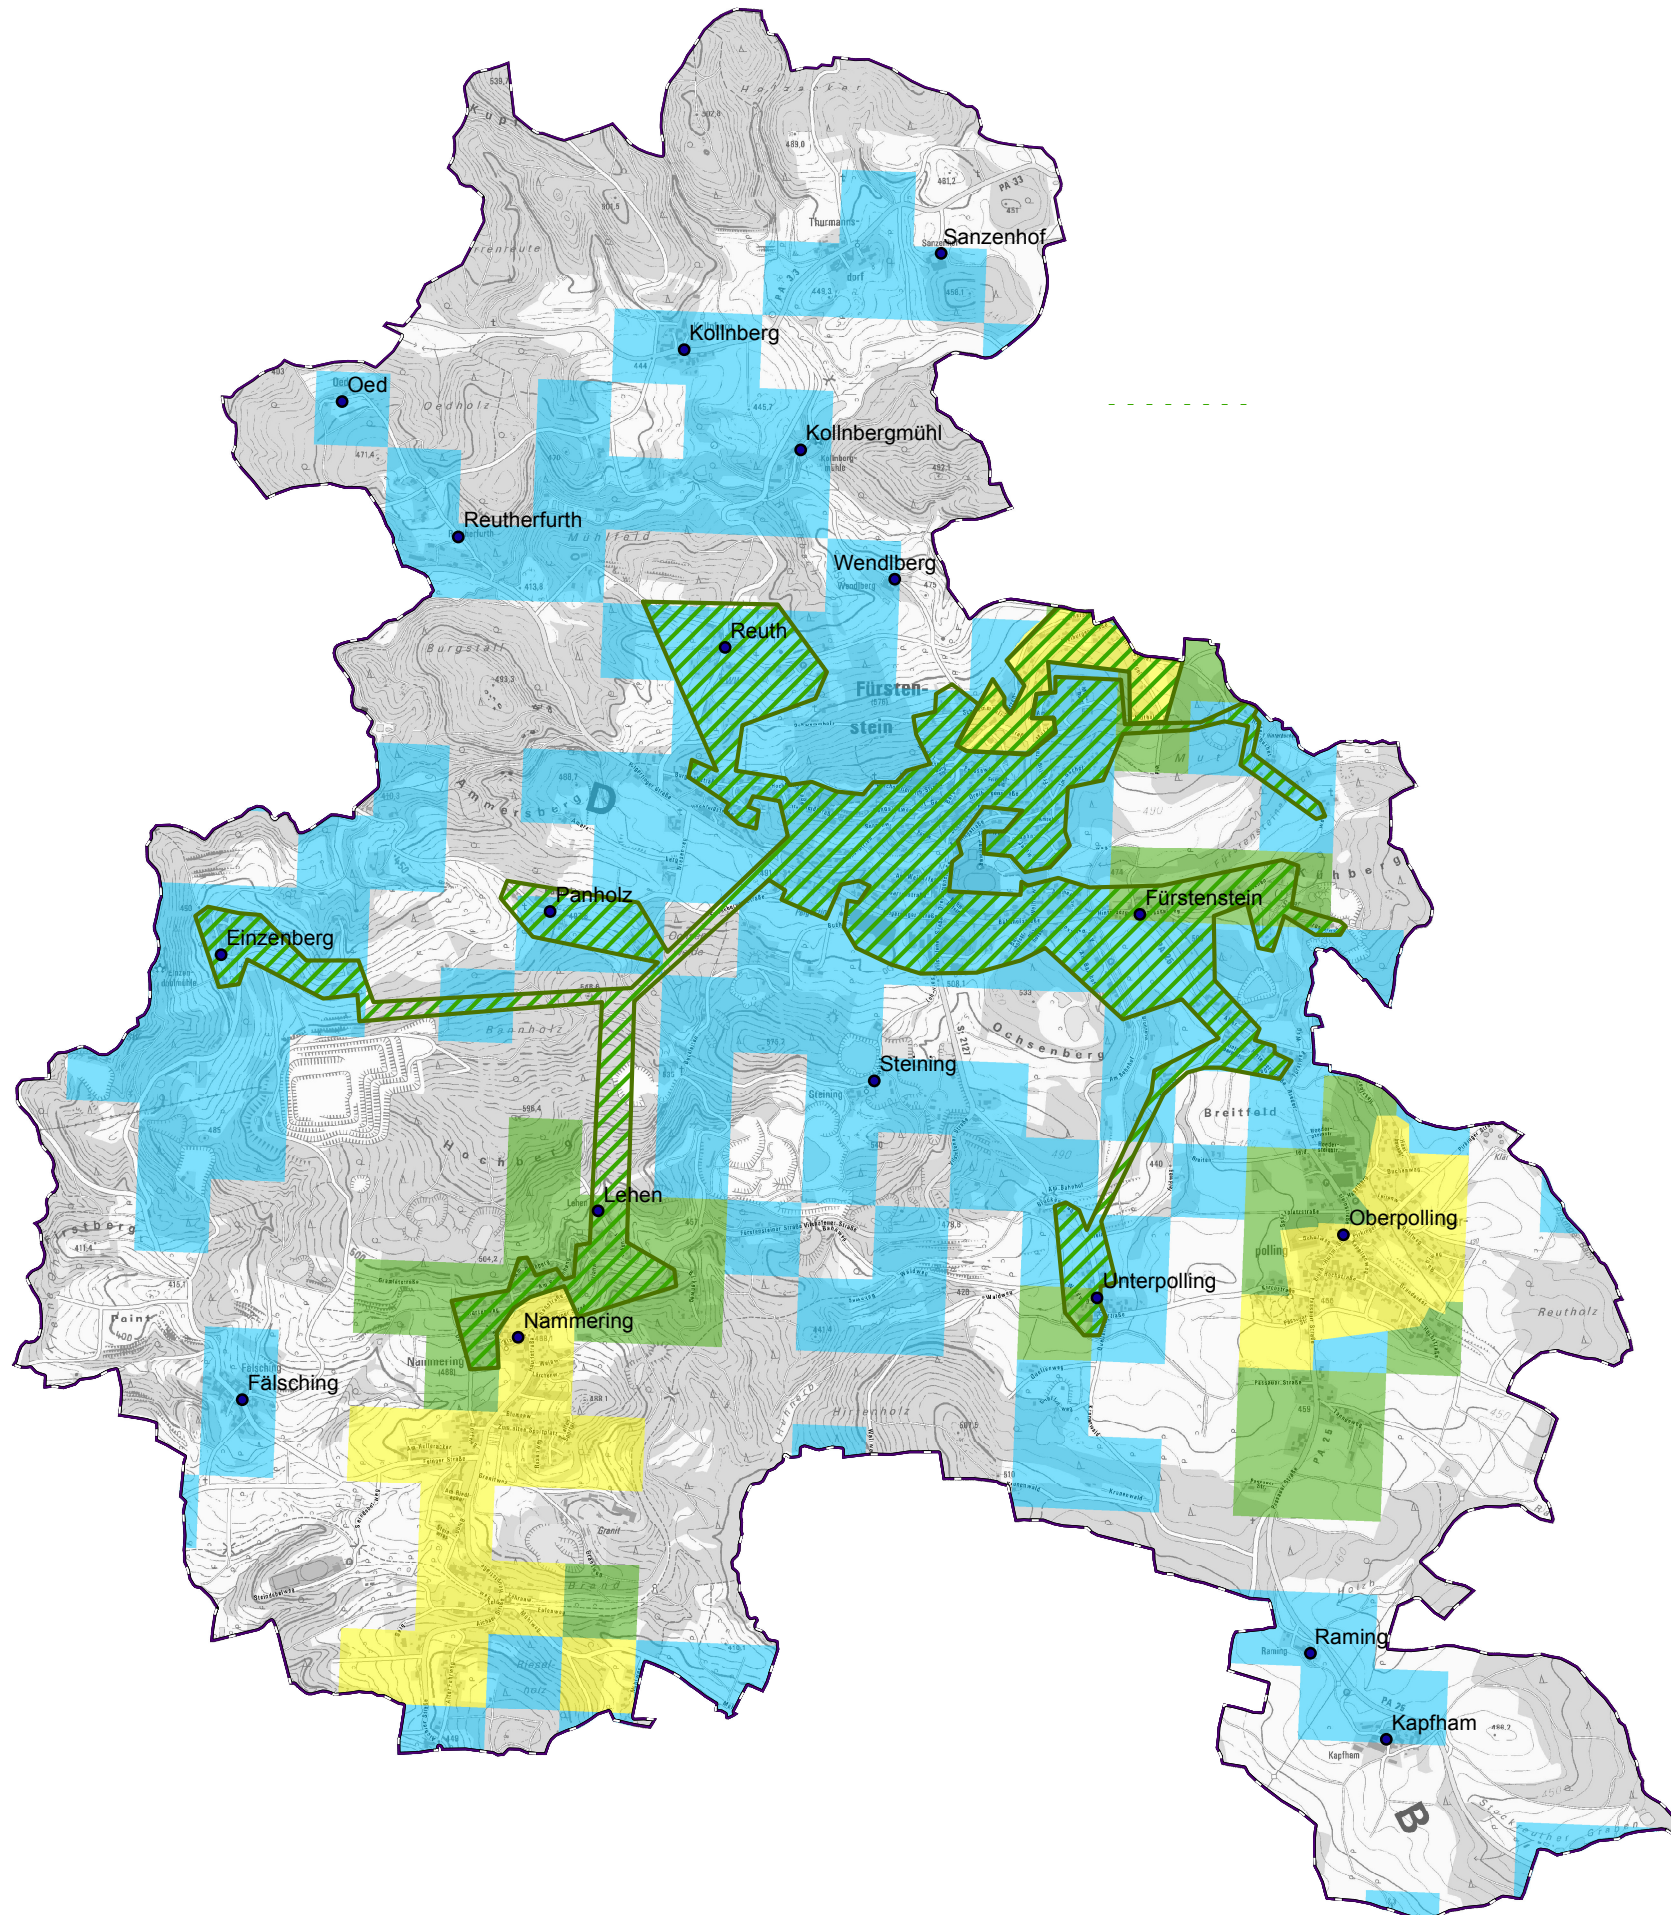

Gemeinde Fürstenstein

Legende

- Ortsteile
- vorl. Erschließungsgebiet / Gemeindegrenze
- Ausbau gefördert oder eigenwirtschaftlich

Versorgung

- ≤ 15 Mbit/s Down / 1 Mbit/s Up
- 16 Mbit/s Down / 1 Mbit/s Up
- ≥ 30 Mbit/s Down / 2 Mbit/s Up

Koordinierungsstelle
Landratsamt Passau
Domplatz 11
94032 Passau