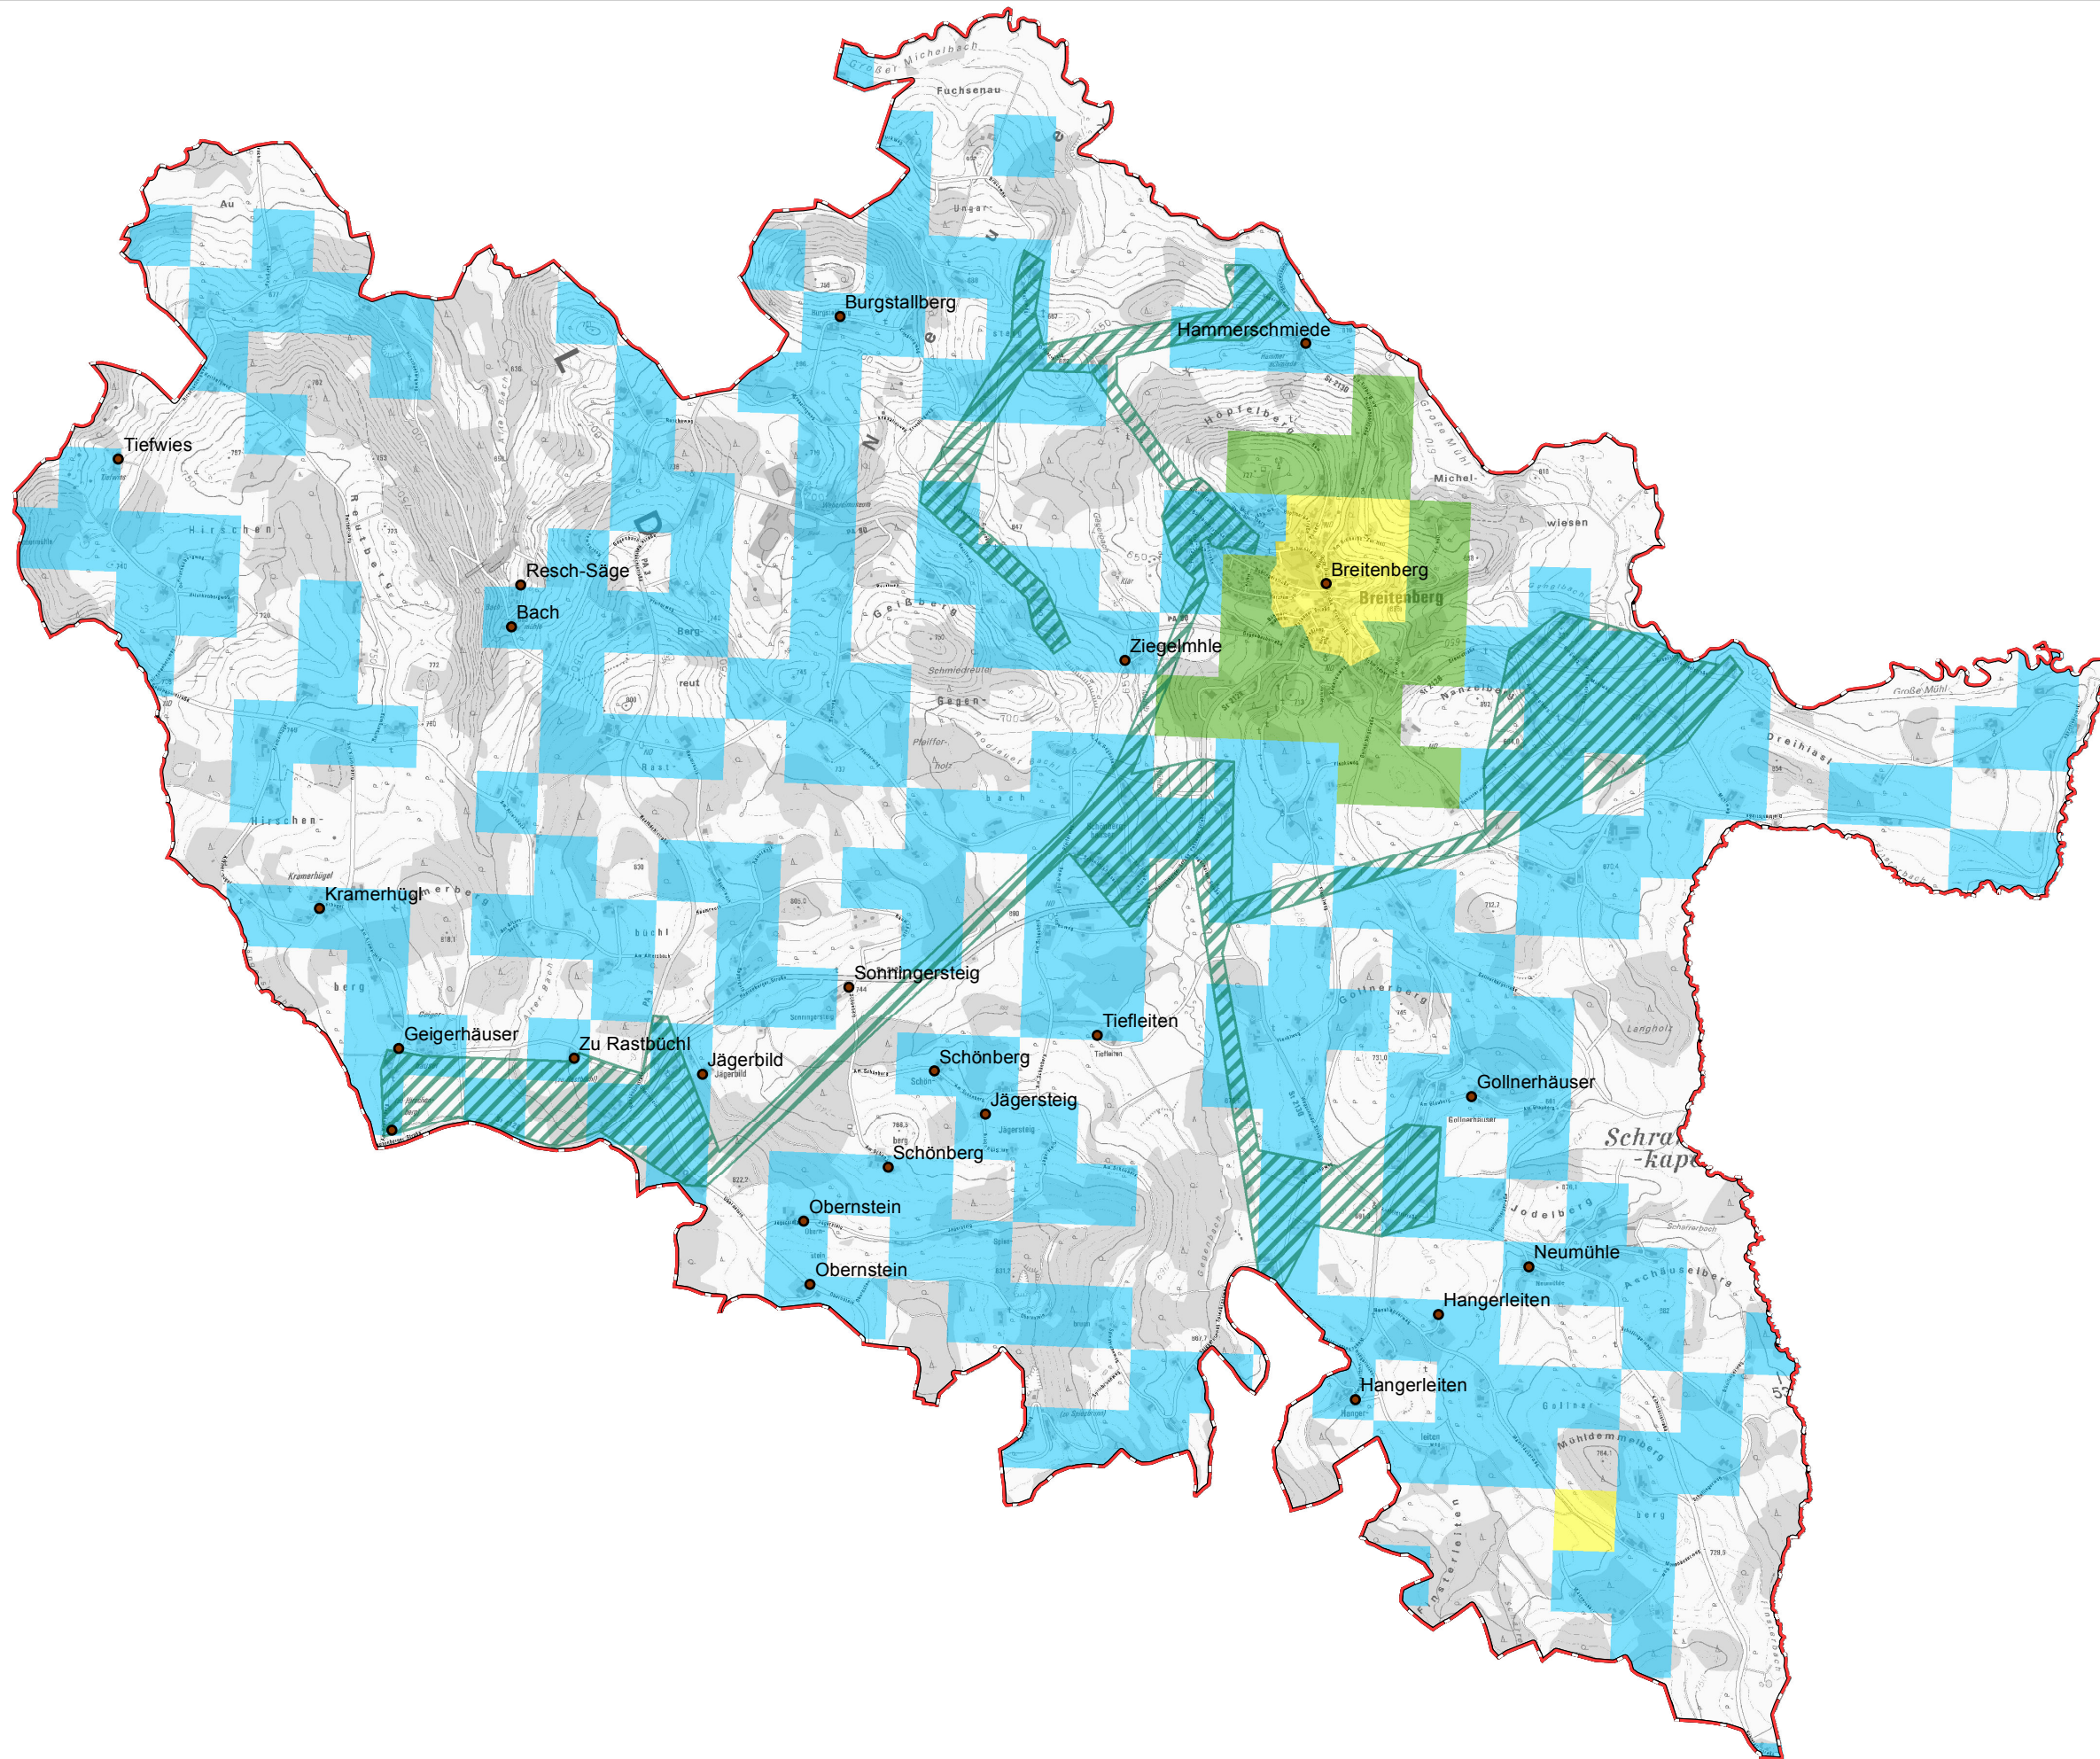

Gemeinde Breitenberg

Legende

• Ortsteile

 vorl. Erschließungsgebiet / Gemeindegrenze

 Ausbau gefördert oder eigenwirtschaftlich

Versorgung

 ≤ 15 Mbit/s Down / 1 Mbit/s Up

 16 Mbit/s Down / 1 Mbit/s Up

 ≥ 30 Mbit/s Down / 2 Mbit/s Up

Koordinierungsstelle
Landratsamt Passau
Domplatz 11
94032 Passau