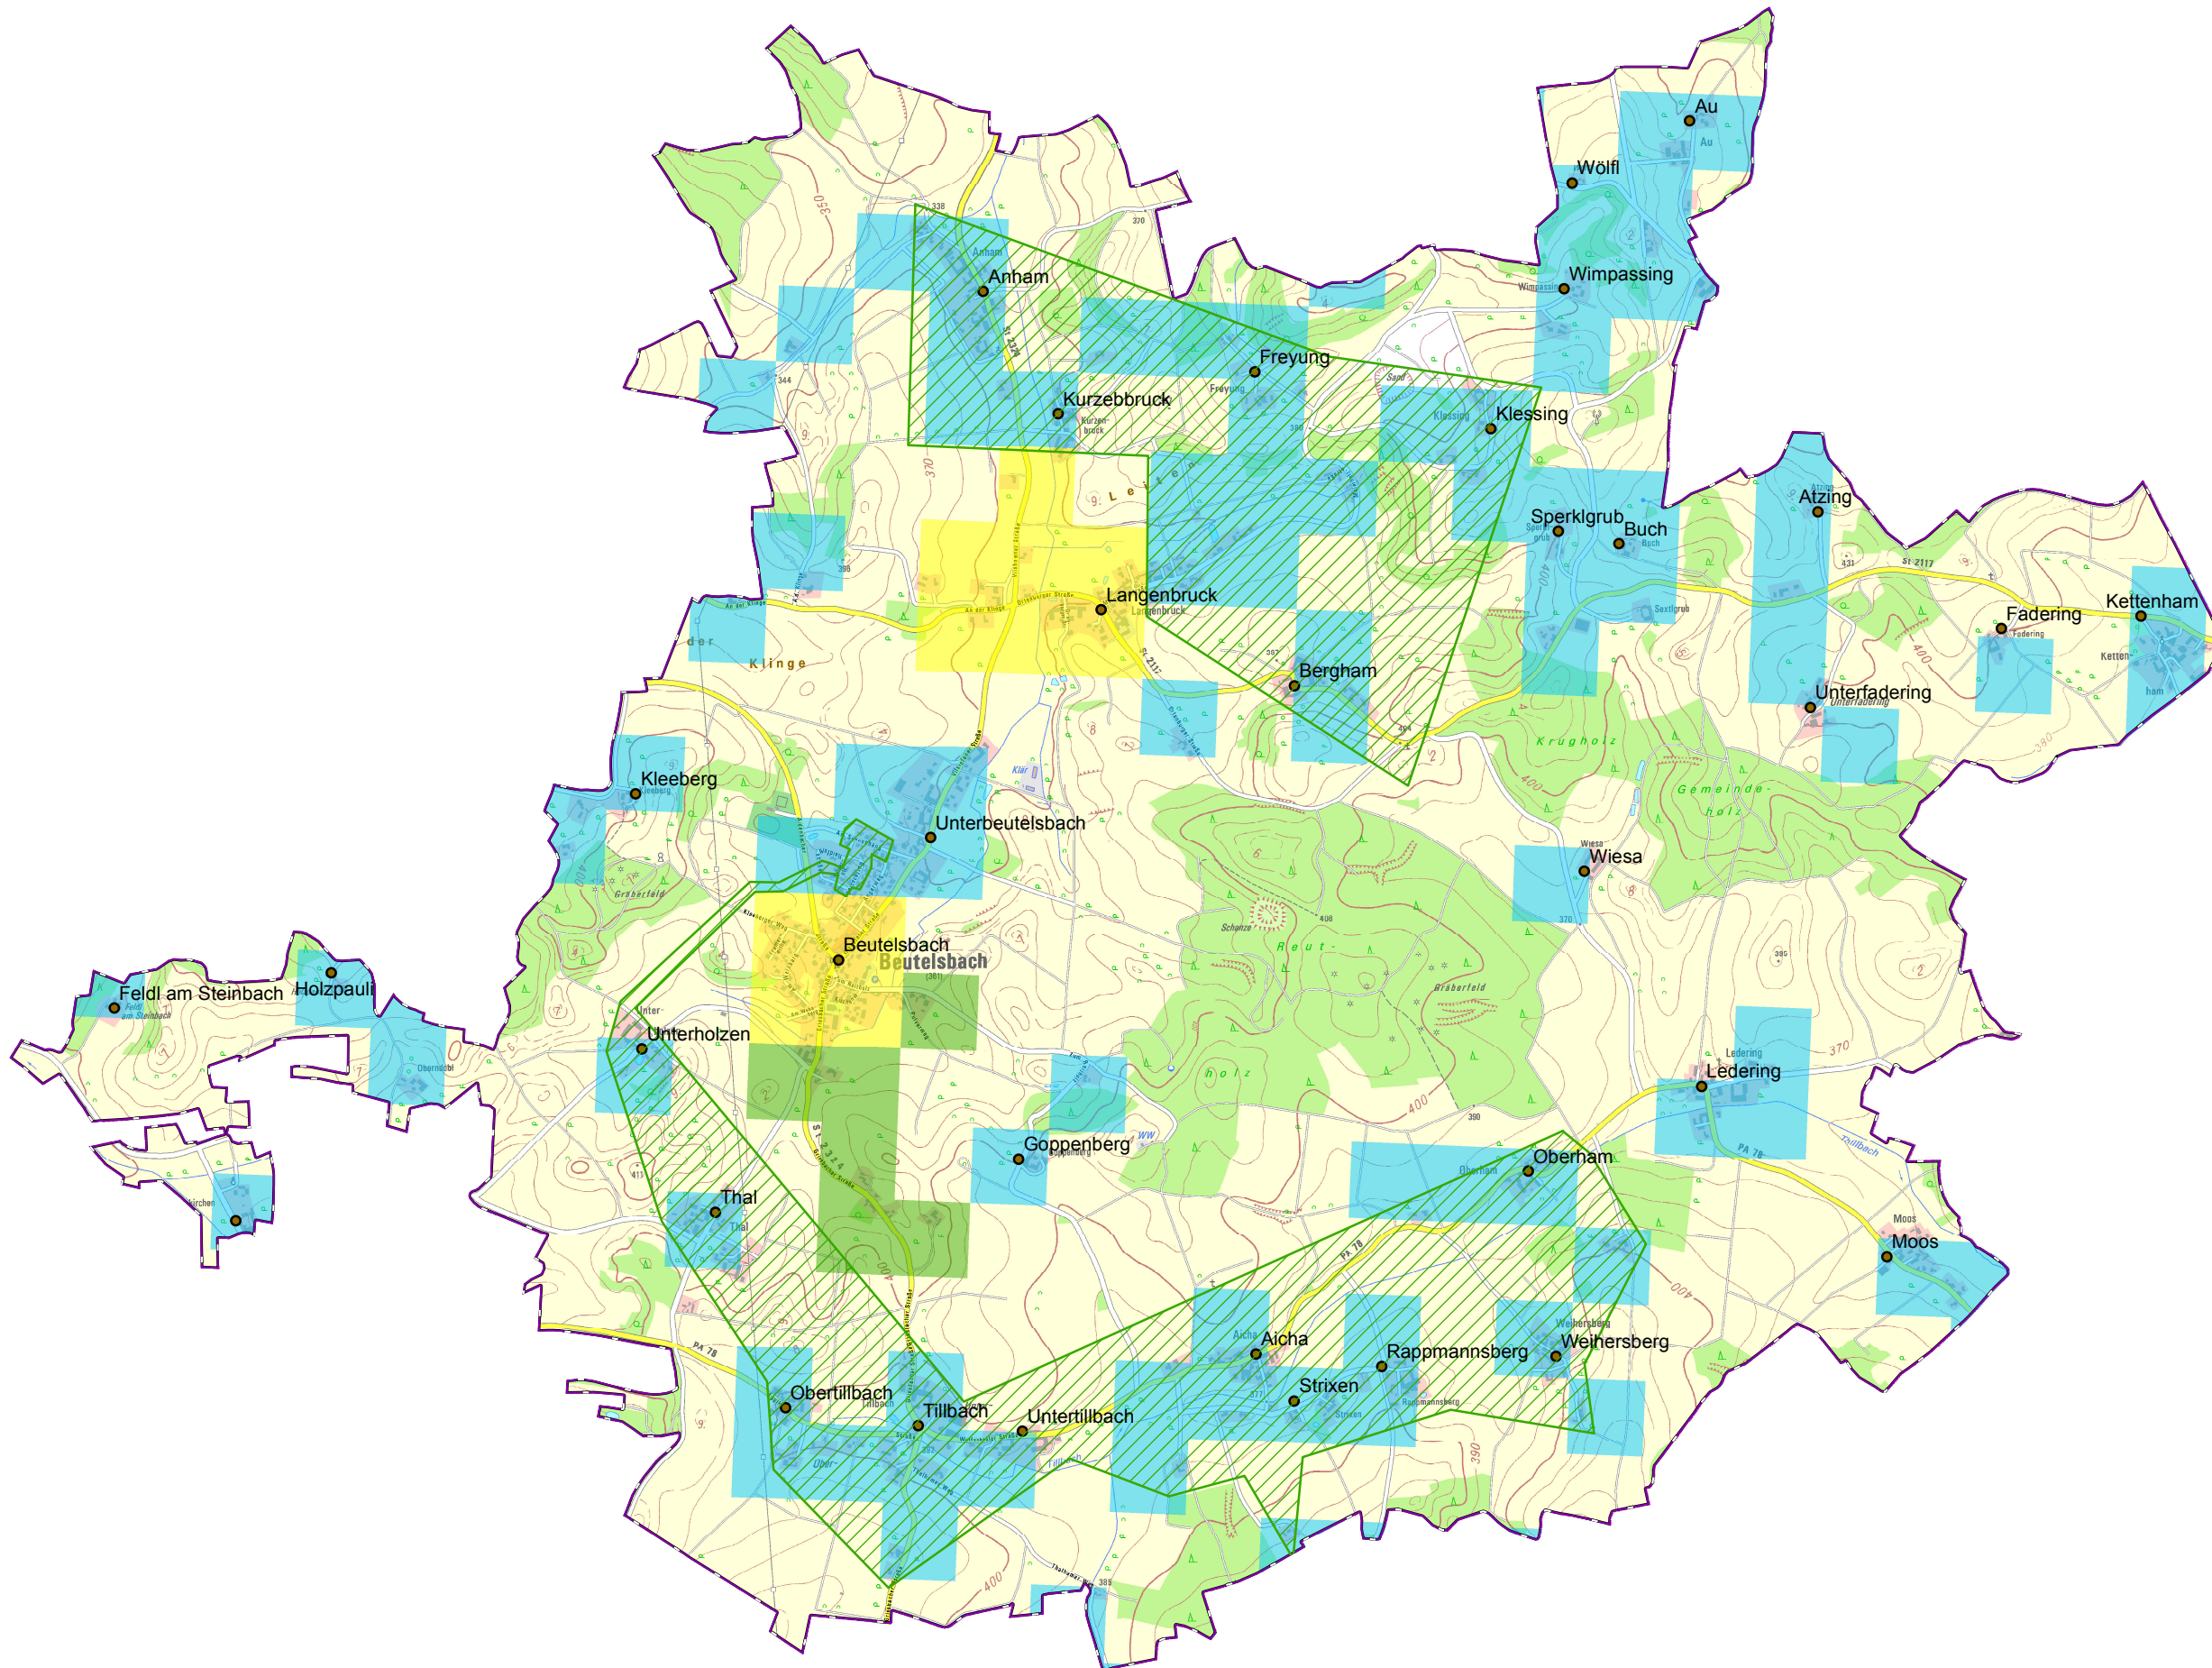

Gemeinde Beutelsbach

Legende

- Ausbau gefördert oder eigenwirtschaftlich
- vorl. Erschließungsgebiet
Gemeindegrenze
- Ortsteile

Versorgung

- ≤ 15 Mbit/s Down / 1 Mbit/s Up
- 16 Mbit/s Down / 1 Mbit/s Up
- ≥ 30 Mbit/s Down / 2 Mbit/s Up

Koordinierungsstelle
Landratsamt Passau
Domplatz 11
94032 Passau