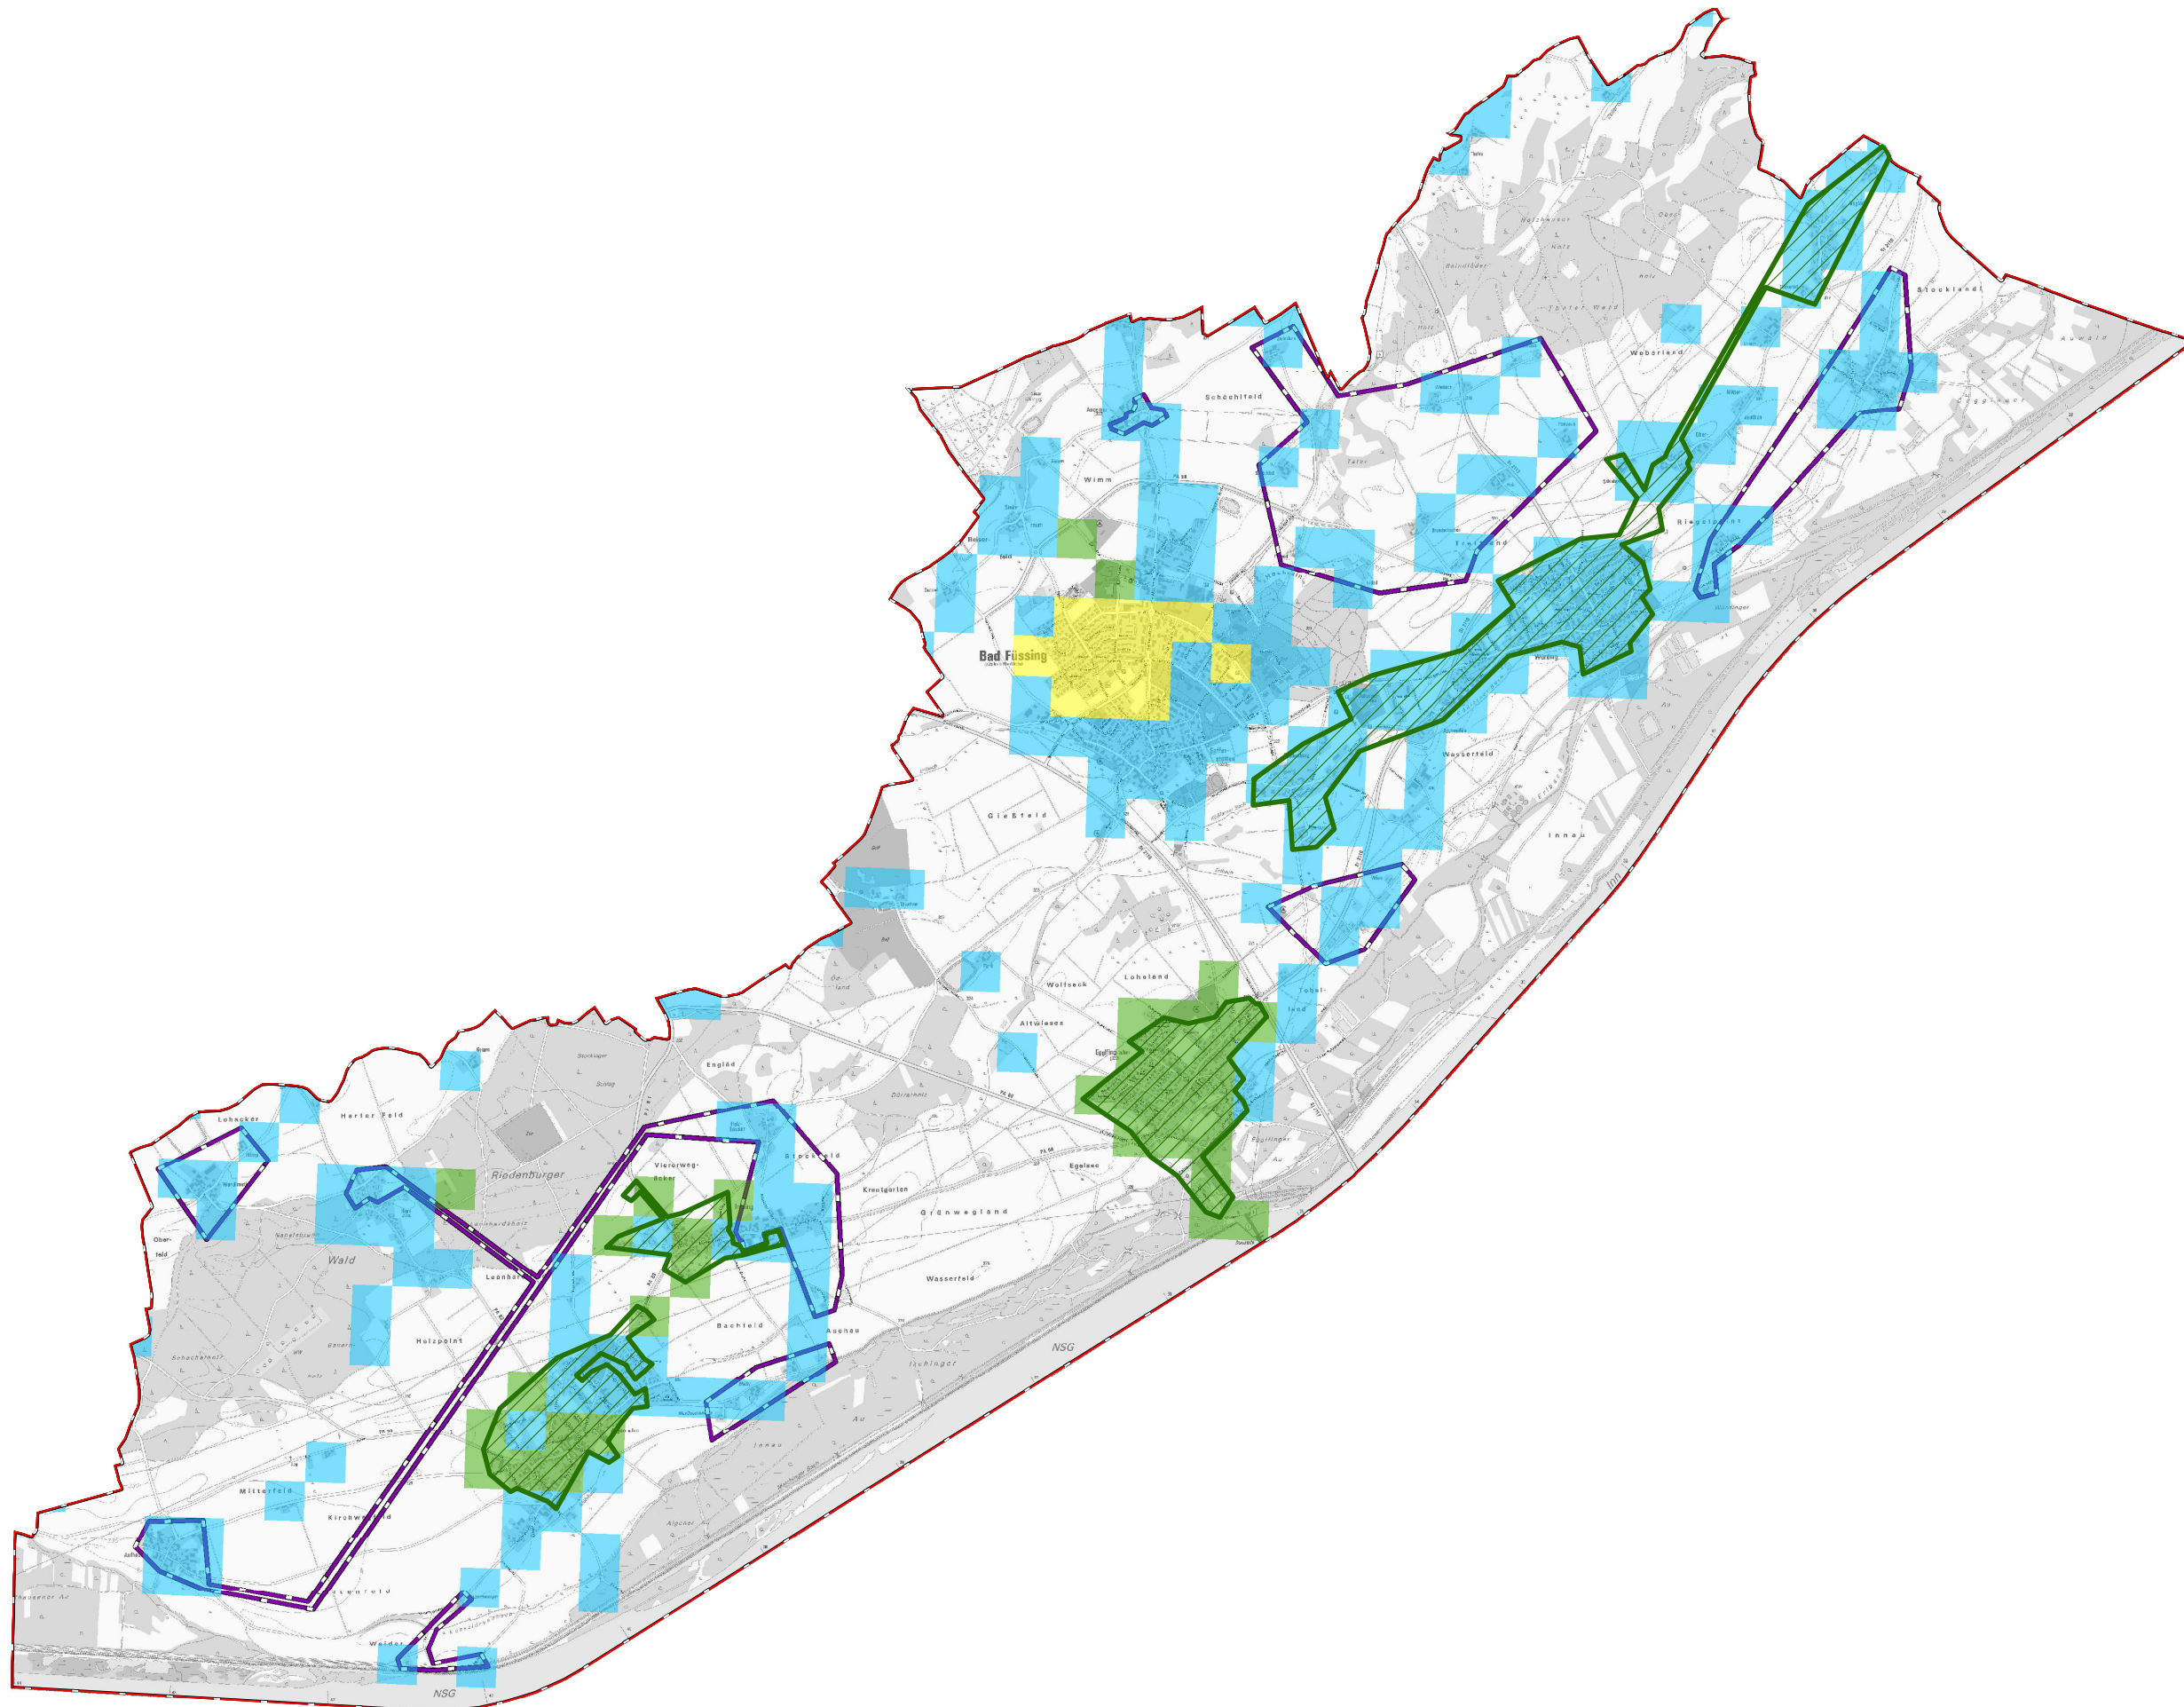

# Gemeinde Bad Füssing

## Legende

-  Ausbau gefördert oder eigenwirtschaftlich
-  Gemeindegrenze
-  vorl. Erschließungsgebiet 2

## Versorgung

-  ≤ 15 Mbit/s Down / 1 Mbit/s Up
-  16 Mbit/s Down / 1 Mbit/s Up
-  ≥ 30 Mbit/s Down / 2 Mbit/s Up