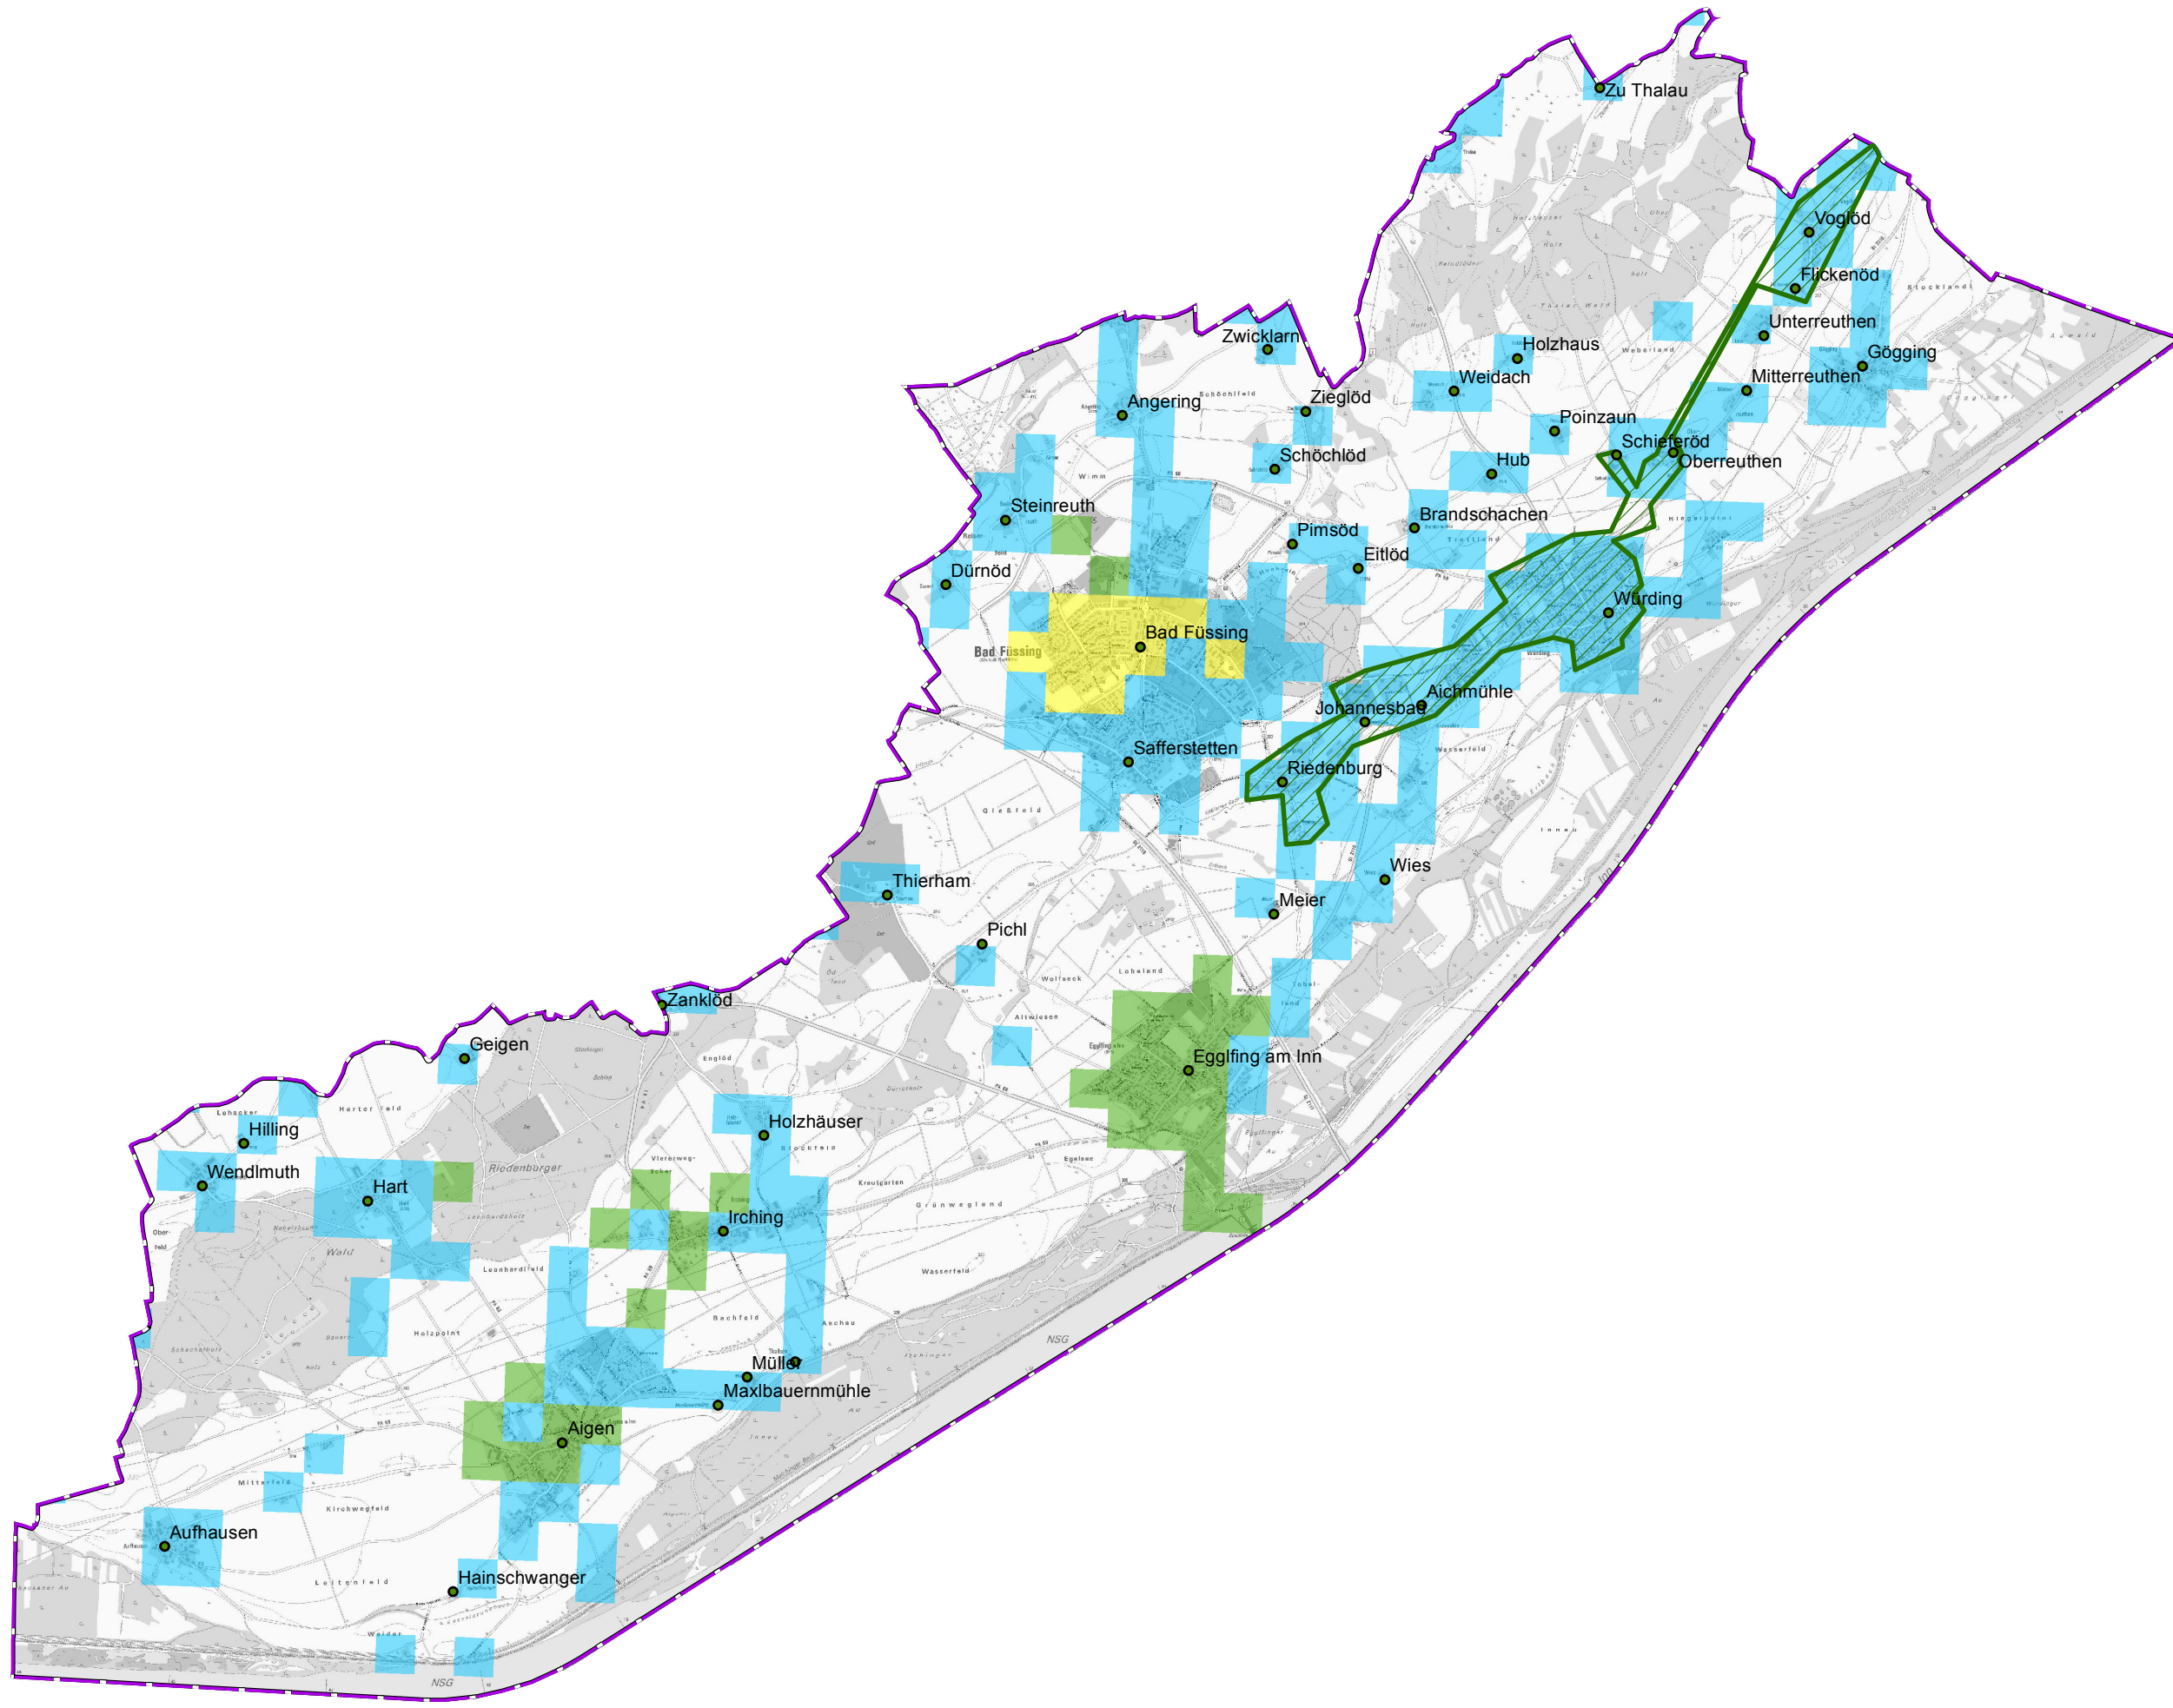

# Gemeinde Bad Füssing

## Legende

- Ortsteile
- vorl. Erschließungsgebiet / Gemeindegrenze
- Ausbau gefördert oder eigenwirtschaftlich

## Versorgung

- ≤ 15 Mbit/s Down / 1 Mbit/s Up
- 16 Mbit/s Down / 1 Mbit/s Up
- ≥ 30 Mbit/s Down / 2 Mbit/s Up