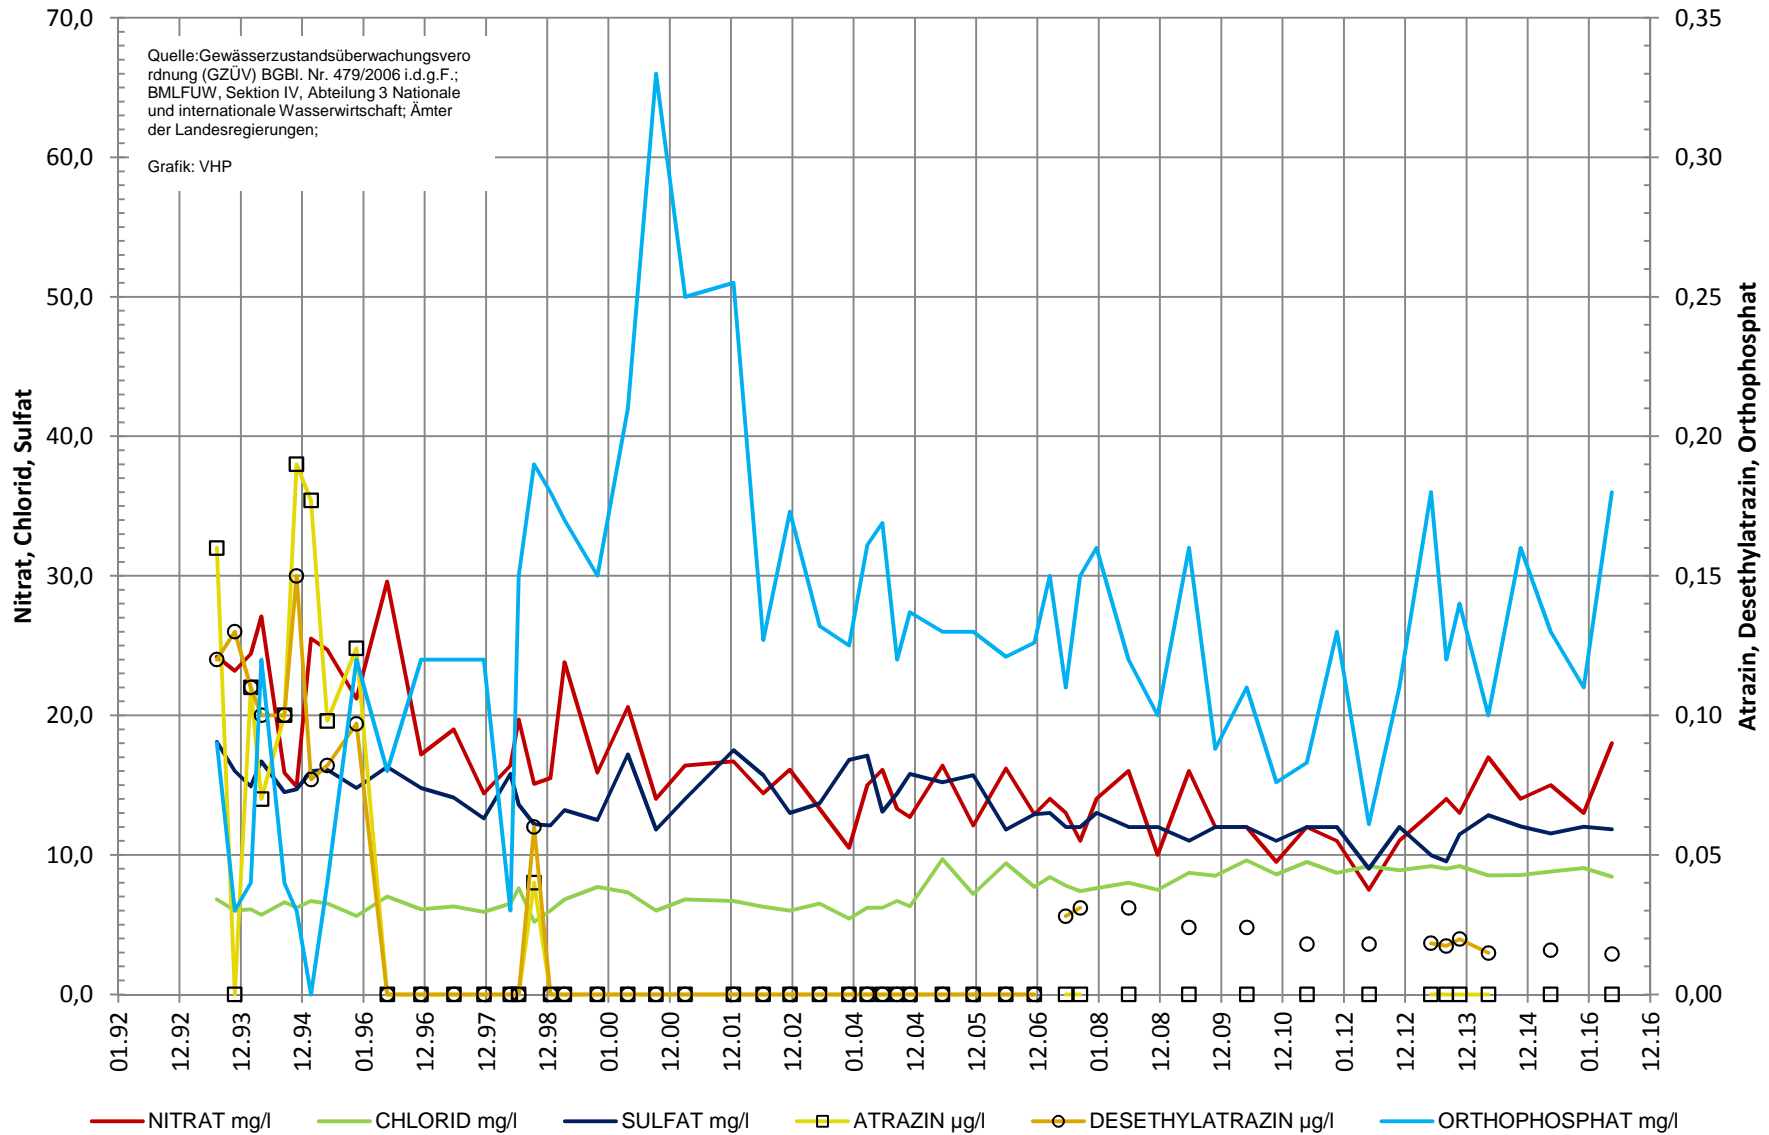

### GZÜV-Messstelle Mühlheim PG41217012 Nitrat, Chlorid, Sulfat, Atrazin, Desethylatrazin, Orthophosphat

### GZÜV-Messstelle St. Georgen bei Obernberg PG41226012 Nitrat, Chlorid, Sulfat, Atrazin, Desethylatrazin, Orthophosphat