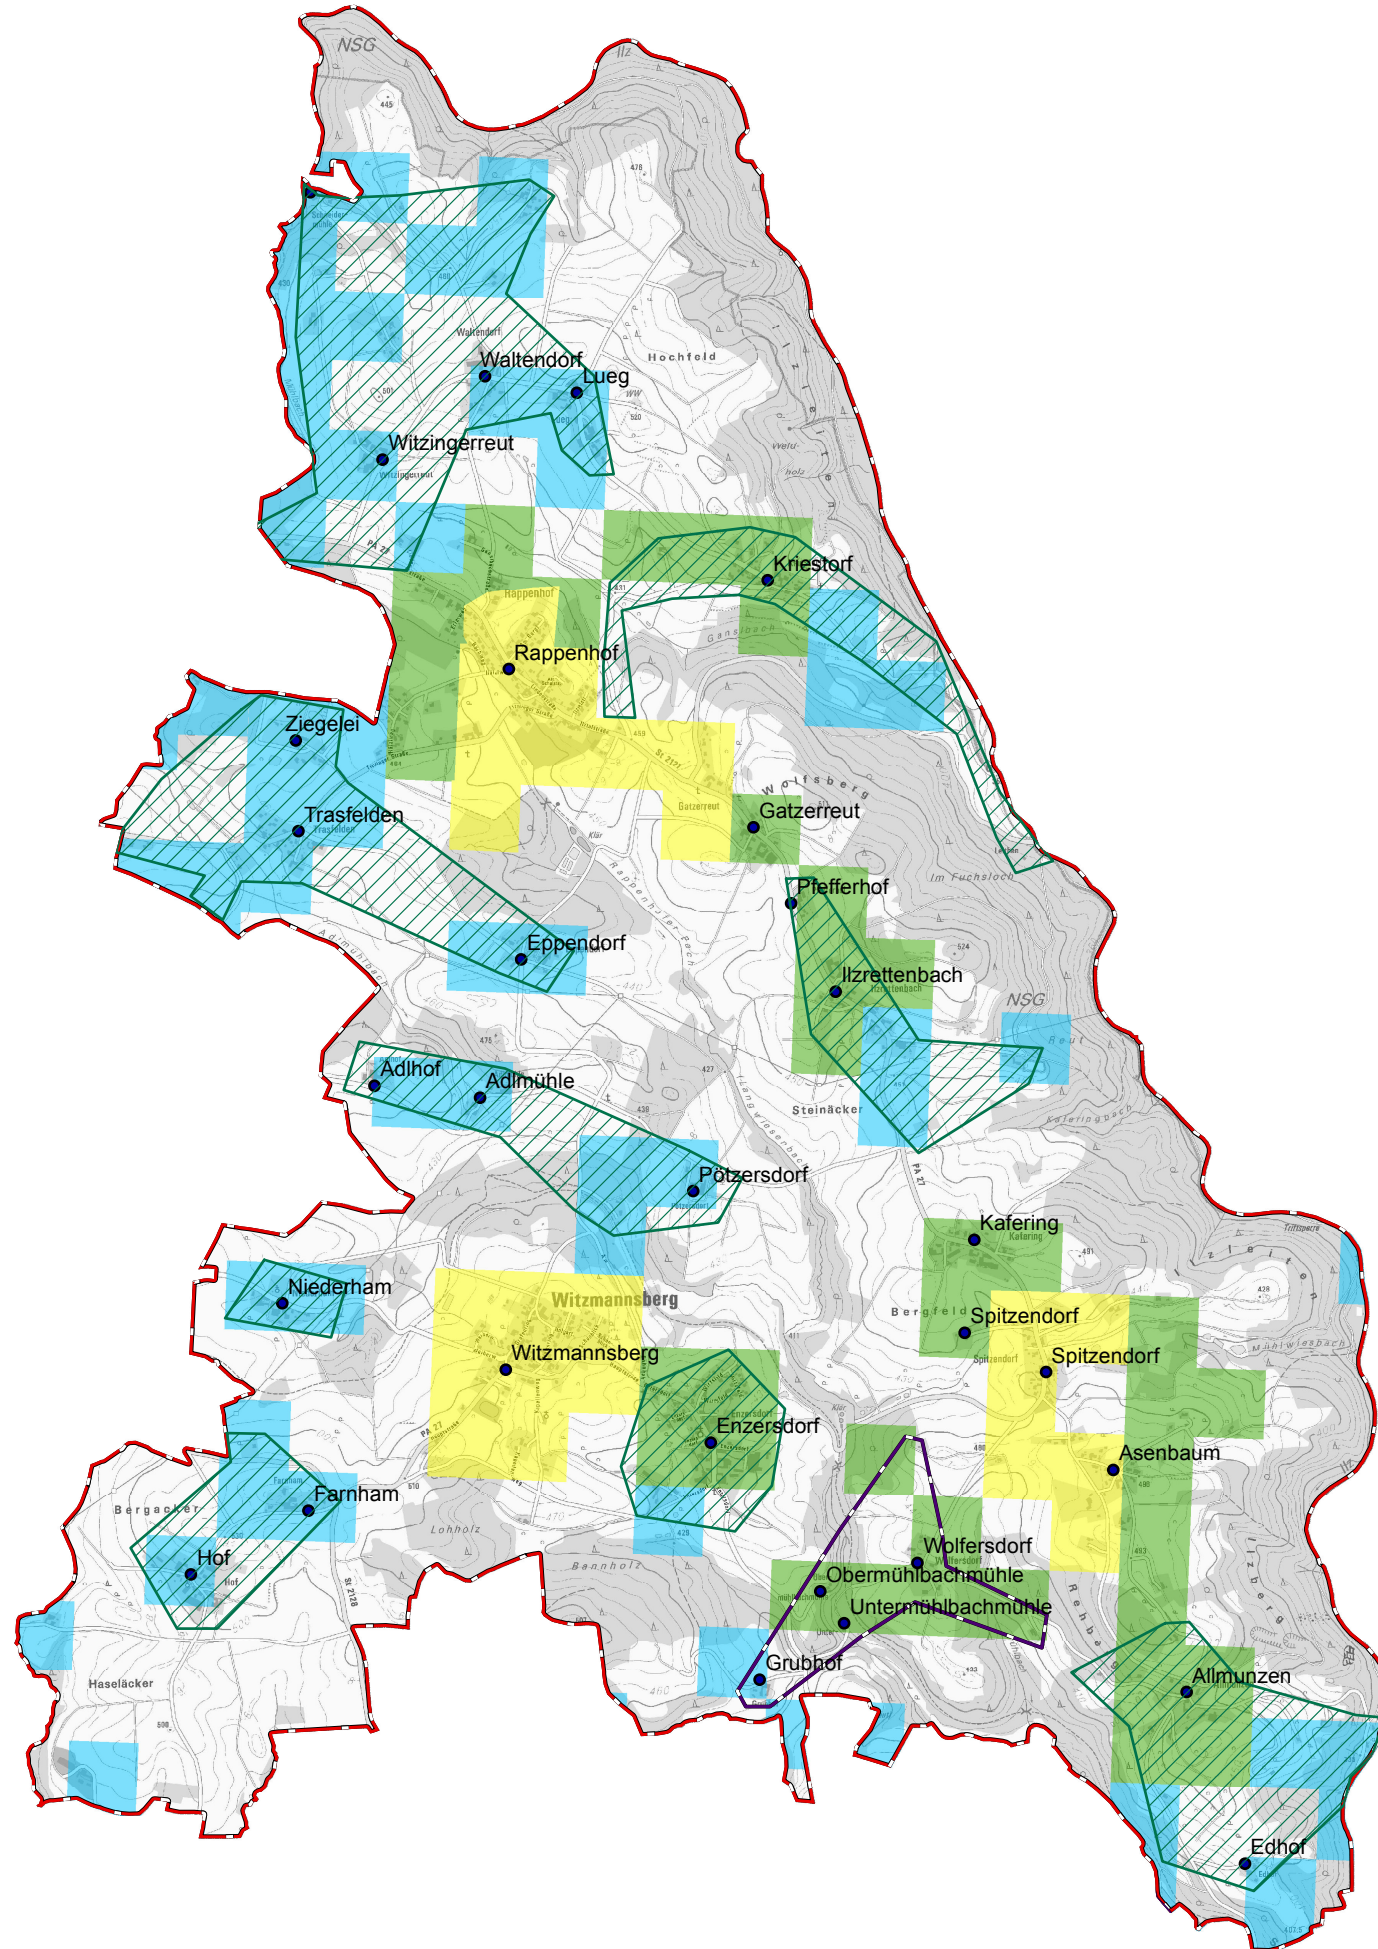

Gemeinde Witzmannsberg

Legende

- vorl. Erschließungsgebiet II
- Ausbau gefördert oder eigenwirtschaftlich
- Gemeindegrenze
- Ortsteile alle

Versorgung

- ≤ 15 Mbit/s Down / 1 Mbit/s Up
- 16 Mbit/s Down / 1 Mbit/s Up
- ≥ 30 Mbit/s Down / 2 Mbit/s Up

Koordinierungsstelle
Landratsamt Passau
Domplatz 11
94032 Passau