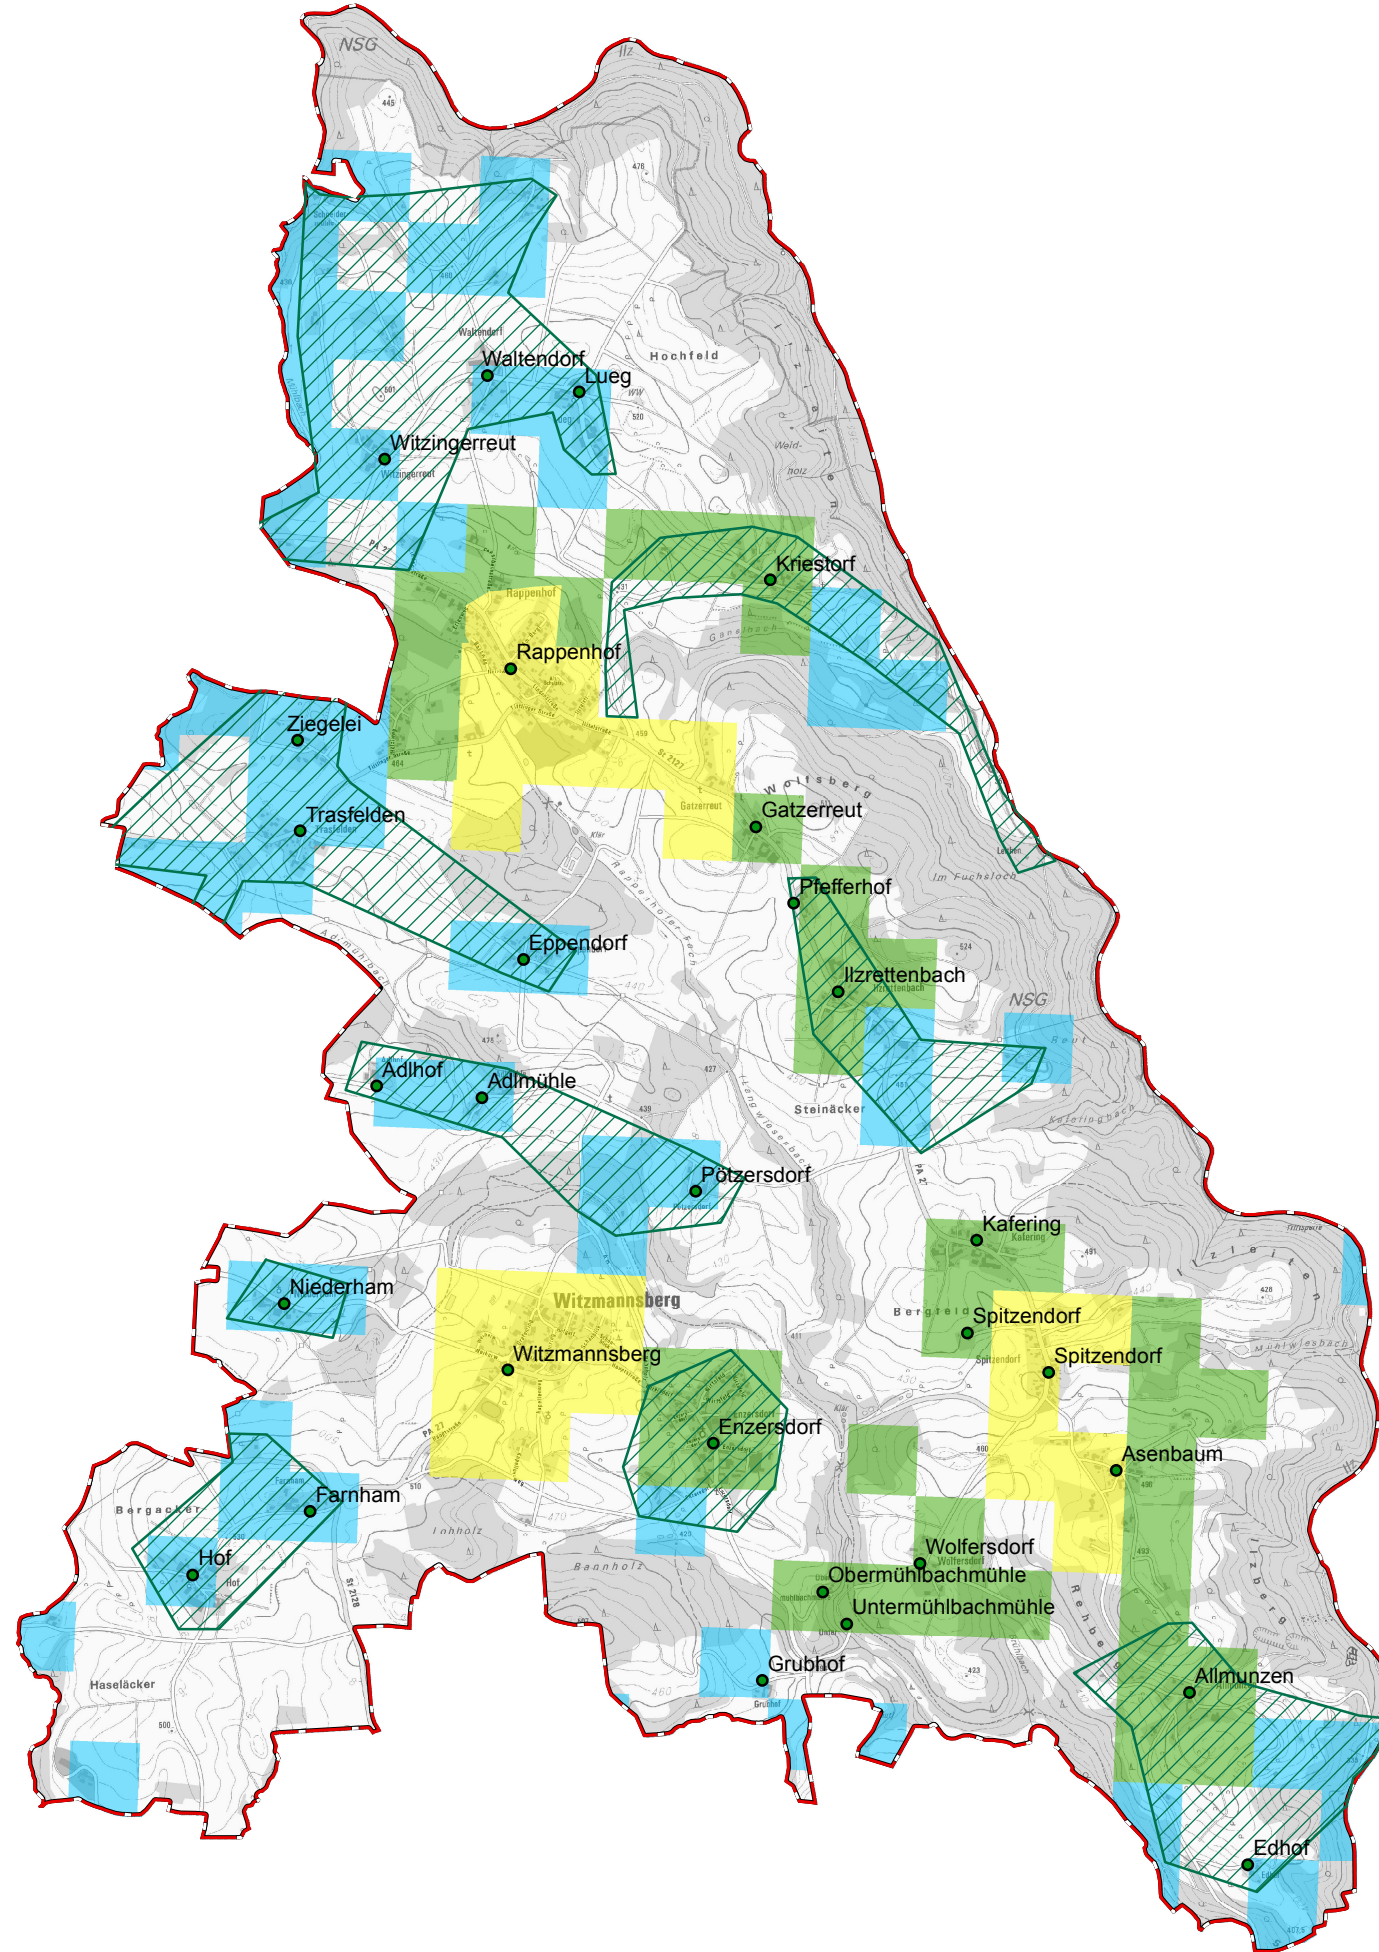

Gemeinde Witzmannsberg

Legende

- Ortsteile
- Ausbau gefördert oder eigenwirtschaftlich
- Gemeindegrenze

Versorgung

- ≤ 15 Mbit/s Down / 1 Mbit/s Up
- 16 Mbit/s Down / 1 Mbit/s Up
- ≥ 30 Mbit/s Down / 2 Mbit/s Up

Koordinierungsstelle
Landratsamt Passau
Domplatz 11
94032 Passau