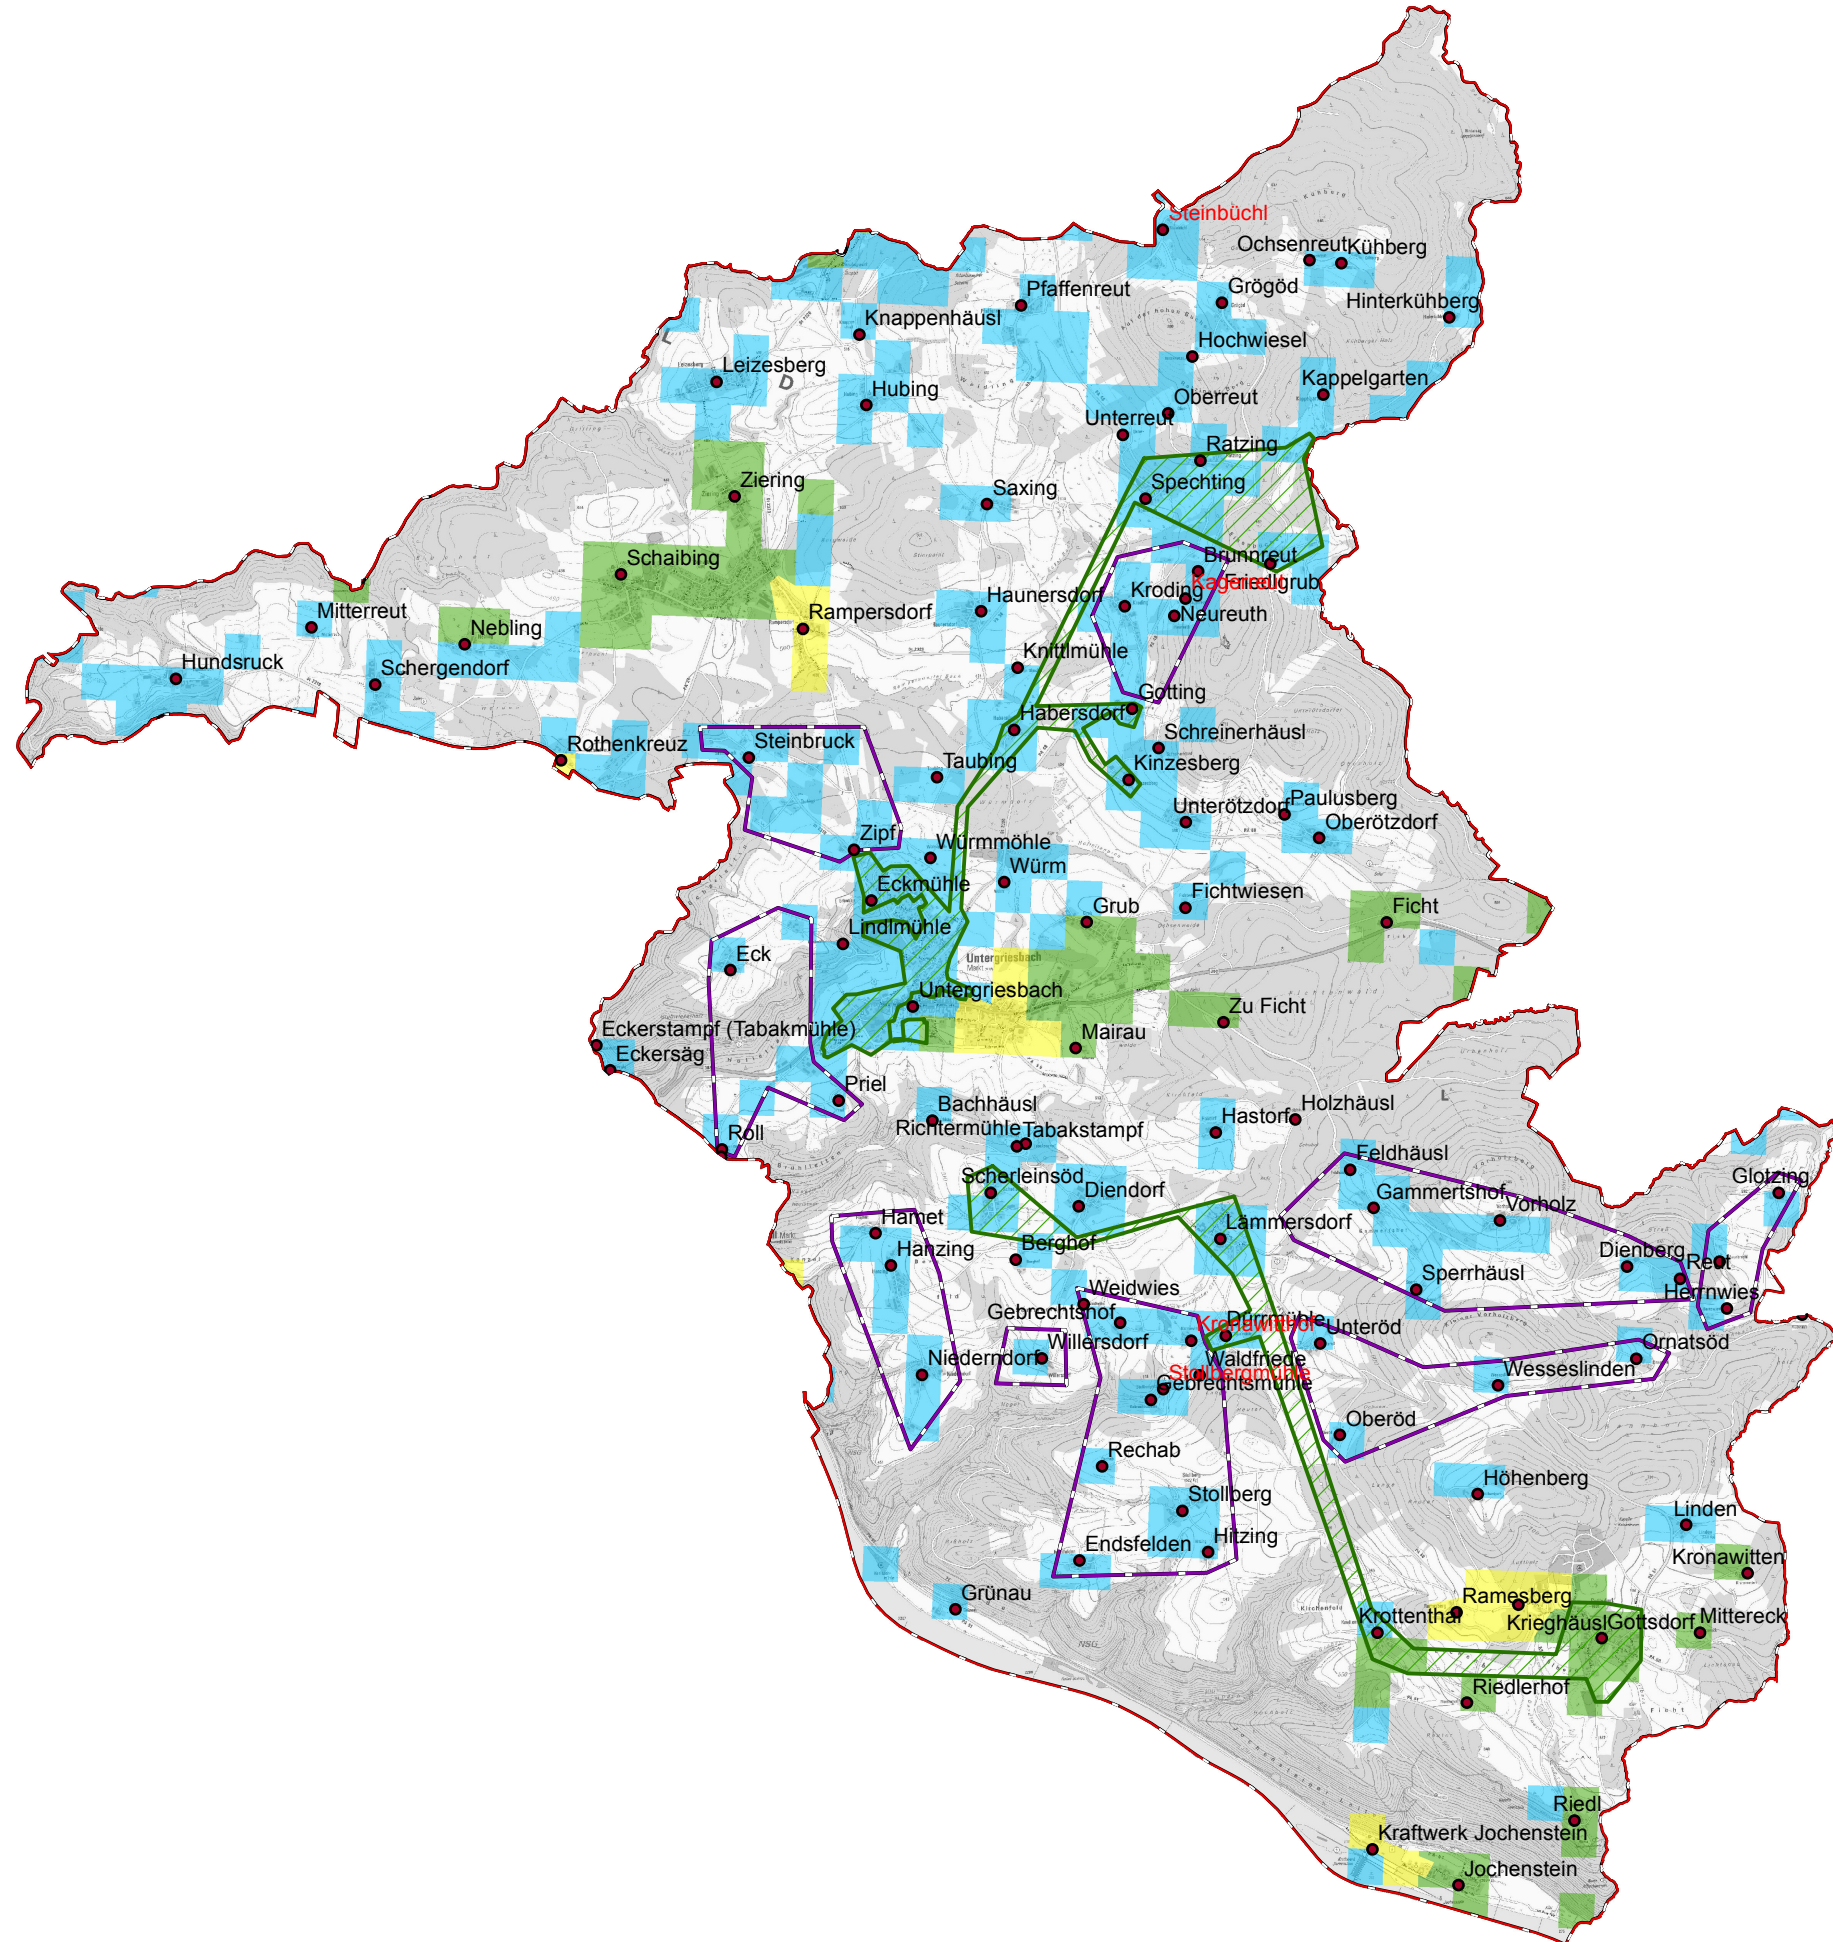

# Gemeinde Untergriesbach

## Legende

- Ausbau gefördert oder eigenwirtschaftlich
- Gemeindegrenze
- vorl. Erschließungsgebiet 3
- Ortsteile

## Versorgung

- ≤ 15 Mbit/s Down / 1 Mbit/s Up
- 16 Mbit/s Down / 1 Mbit/s Up
- ≥ 30 Mbit/s Down / 2 Mbit/s Up

Koordinierungsstelle  
Landratsamt Passau  
Domplatz 11  
94032 Passau