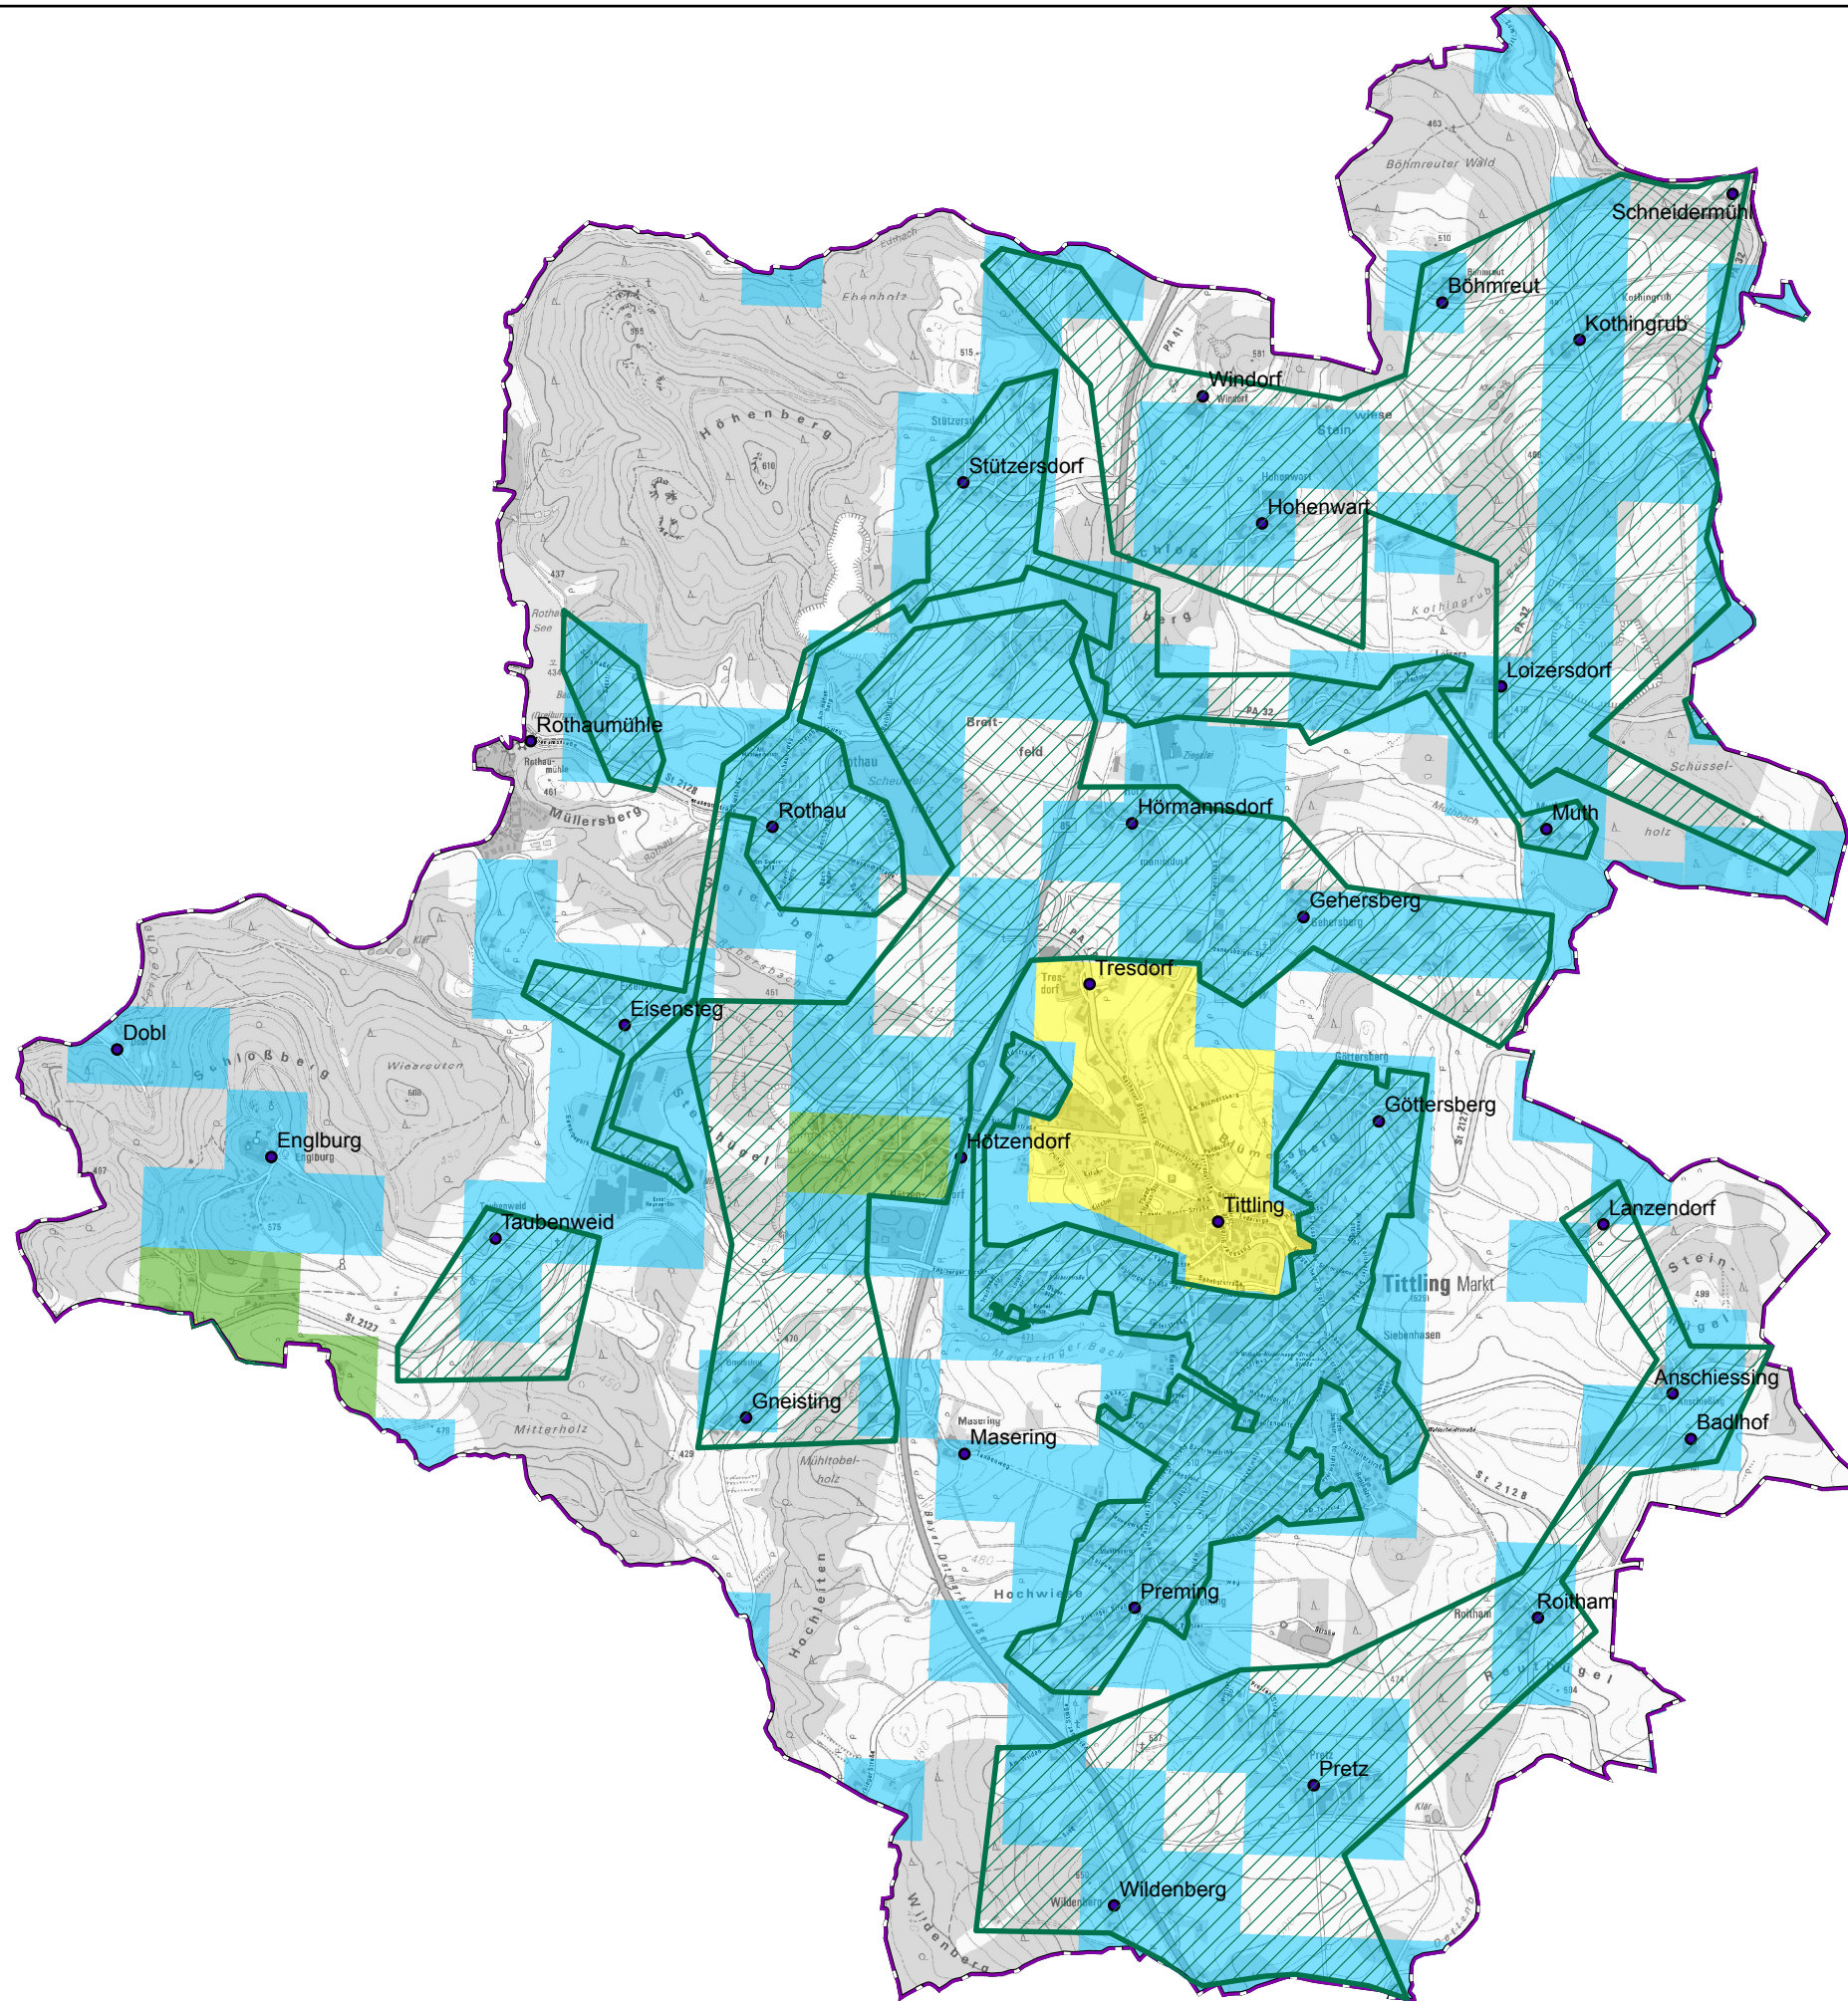

# Gemeinde Tittling

## Legende

- Ausbau gefördert oder eigenwirtschaftlich
- vorl. Erschließungsgebiet / Gemeindegrenze
- Ortsteile

## Versorgung

- ≤ 15 Mbit/s Down / 1 Mbit/s Up
- 16 Mbit/s Down / 1 Mbit/s Up
- ≥ 30 Mbit/s Down / 2 Mbit/s Up

LANDKREIS  
PASSAU

Koordinierungsstelle  
Landratsamt Passau  
Domplatz 11  
94032 Passau