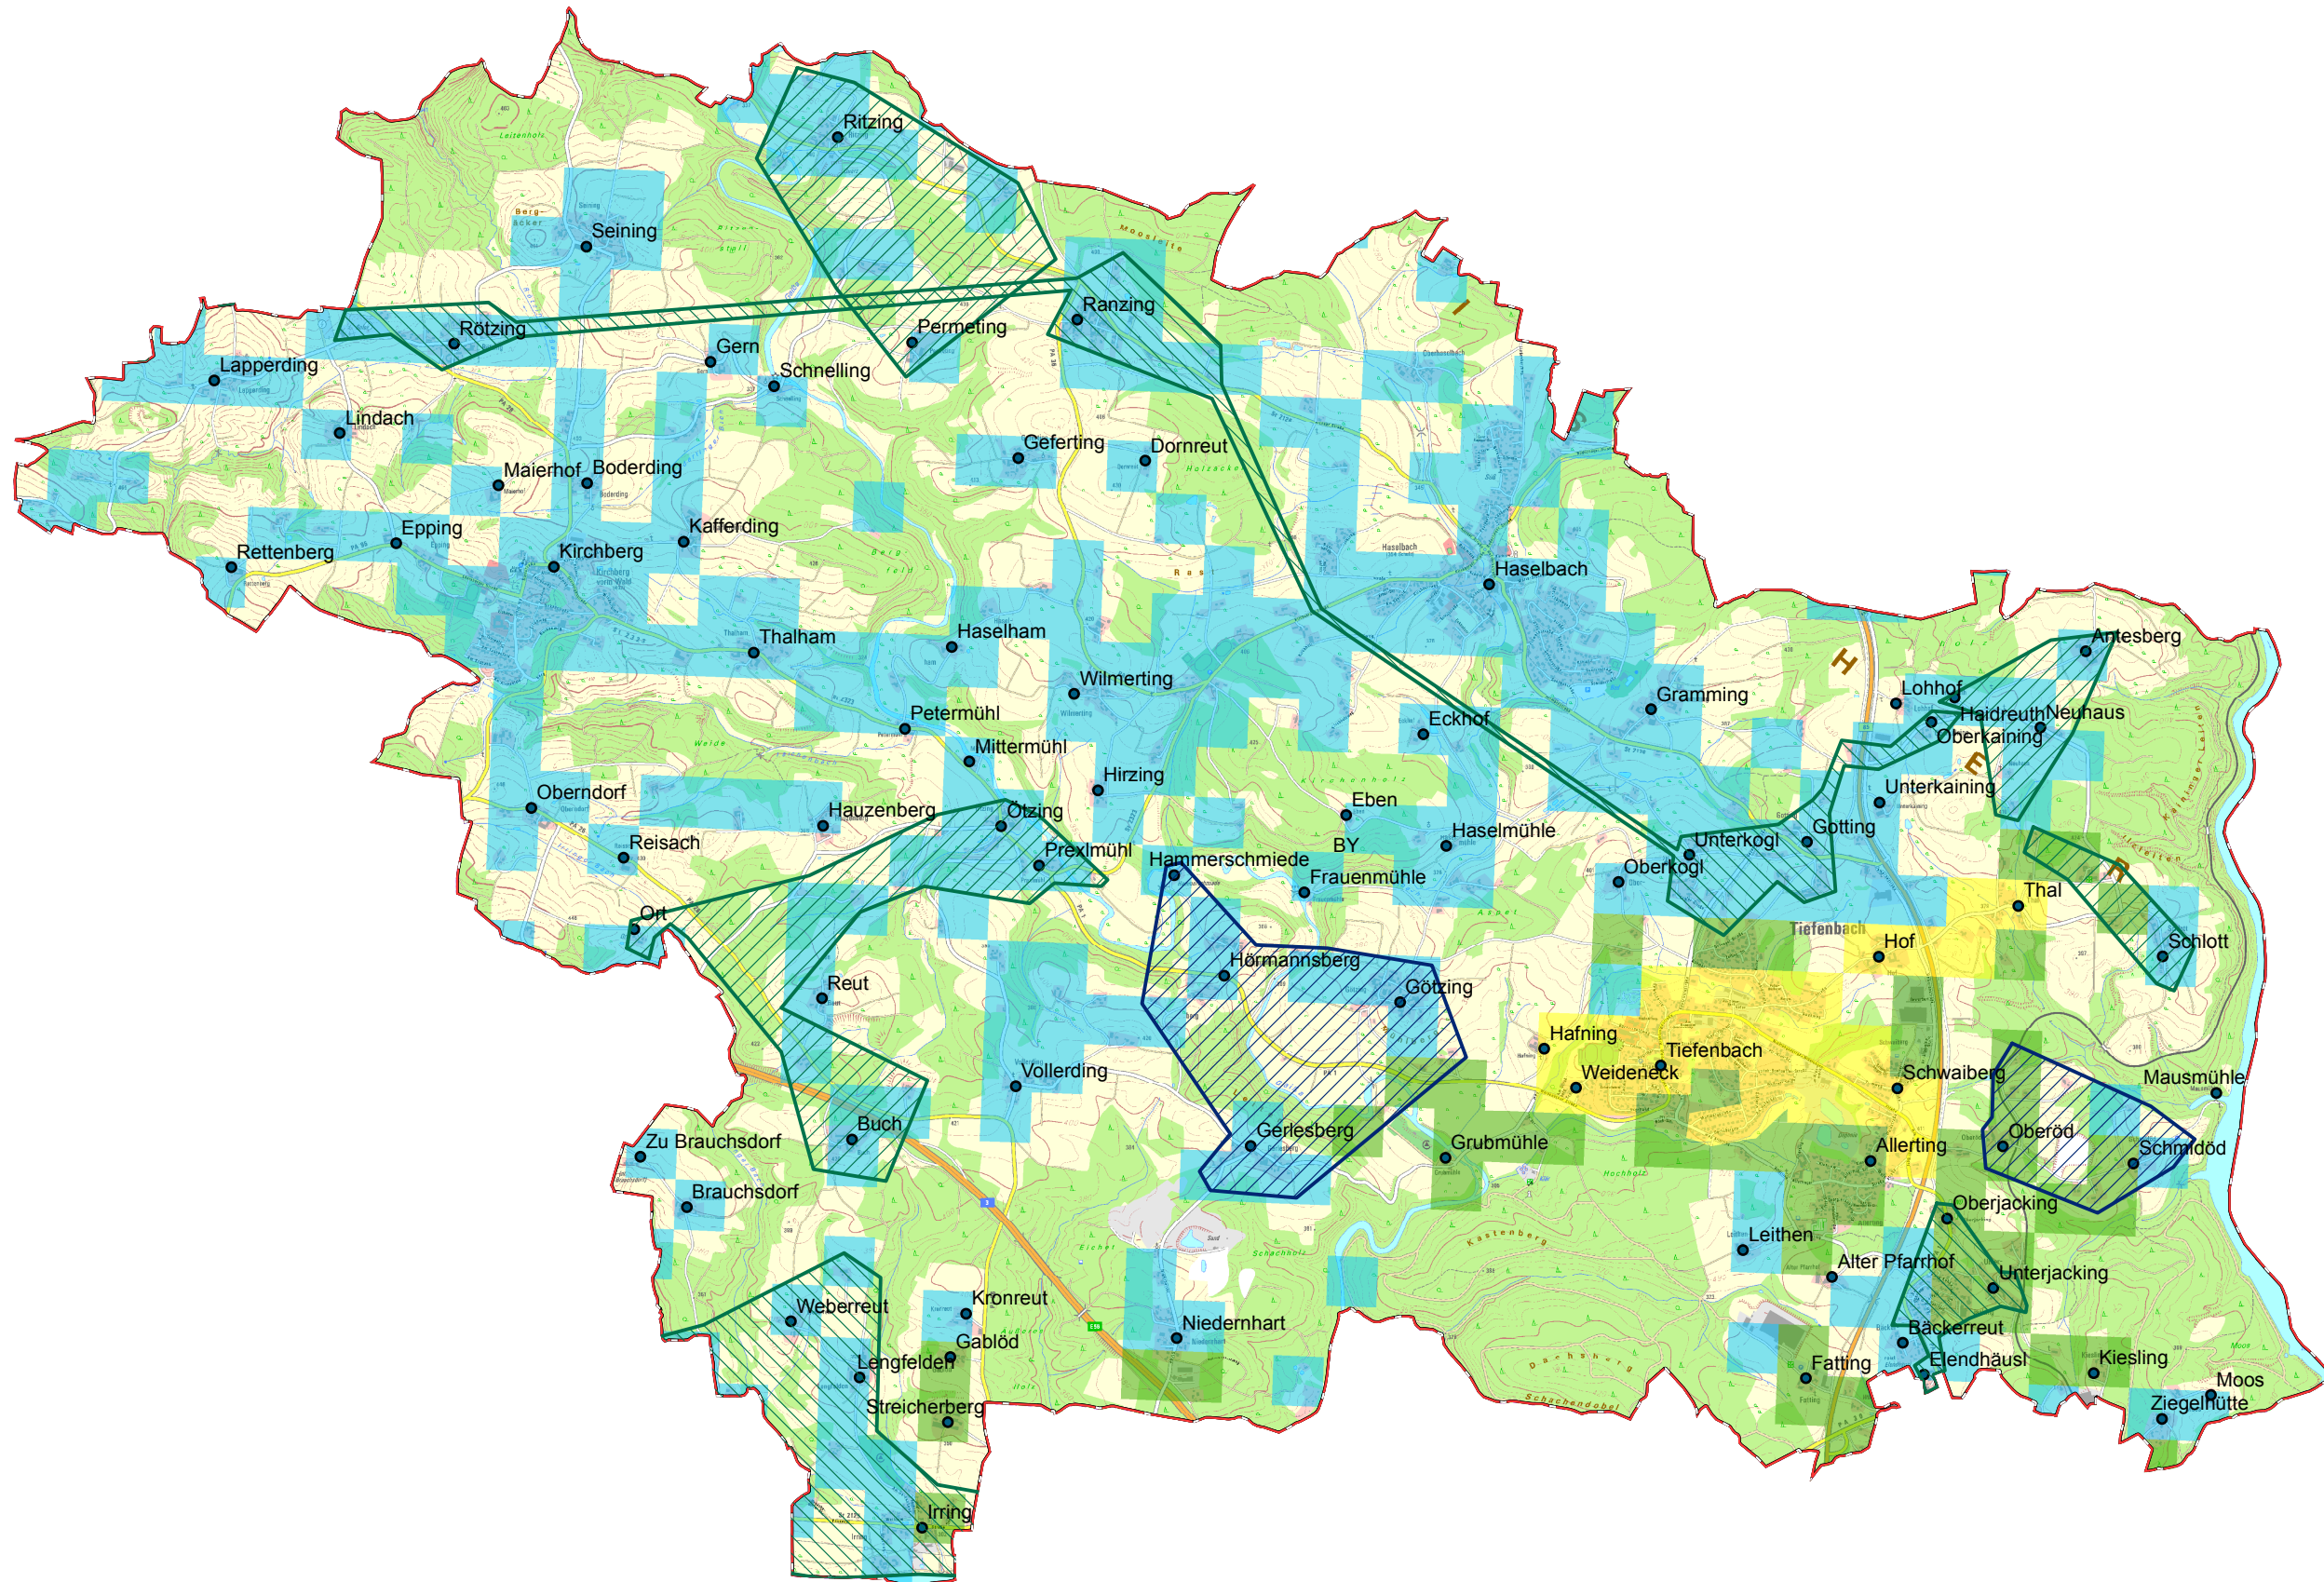

Gemeinde Tiefenbach

Legende

- Ausbau gefördert o. eigenw.
- Ausbau gefördert (100 MB)
- Ausbau gefördert (30MB)
- Ortsteile
- Gemeindegrenze

Versorgung

- ≤ 15 Mbit/s Down / 1 Mbit/s Up
- 16 Mbit/s Down / 1 Mbit/s Up
- ≥ 30 Mbit/s Down / 2 Mbit/s Up

Koordinierungsstelle
Landratsamt Passau
Domplatz 11
94032 Passau