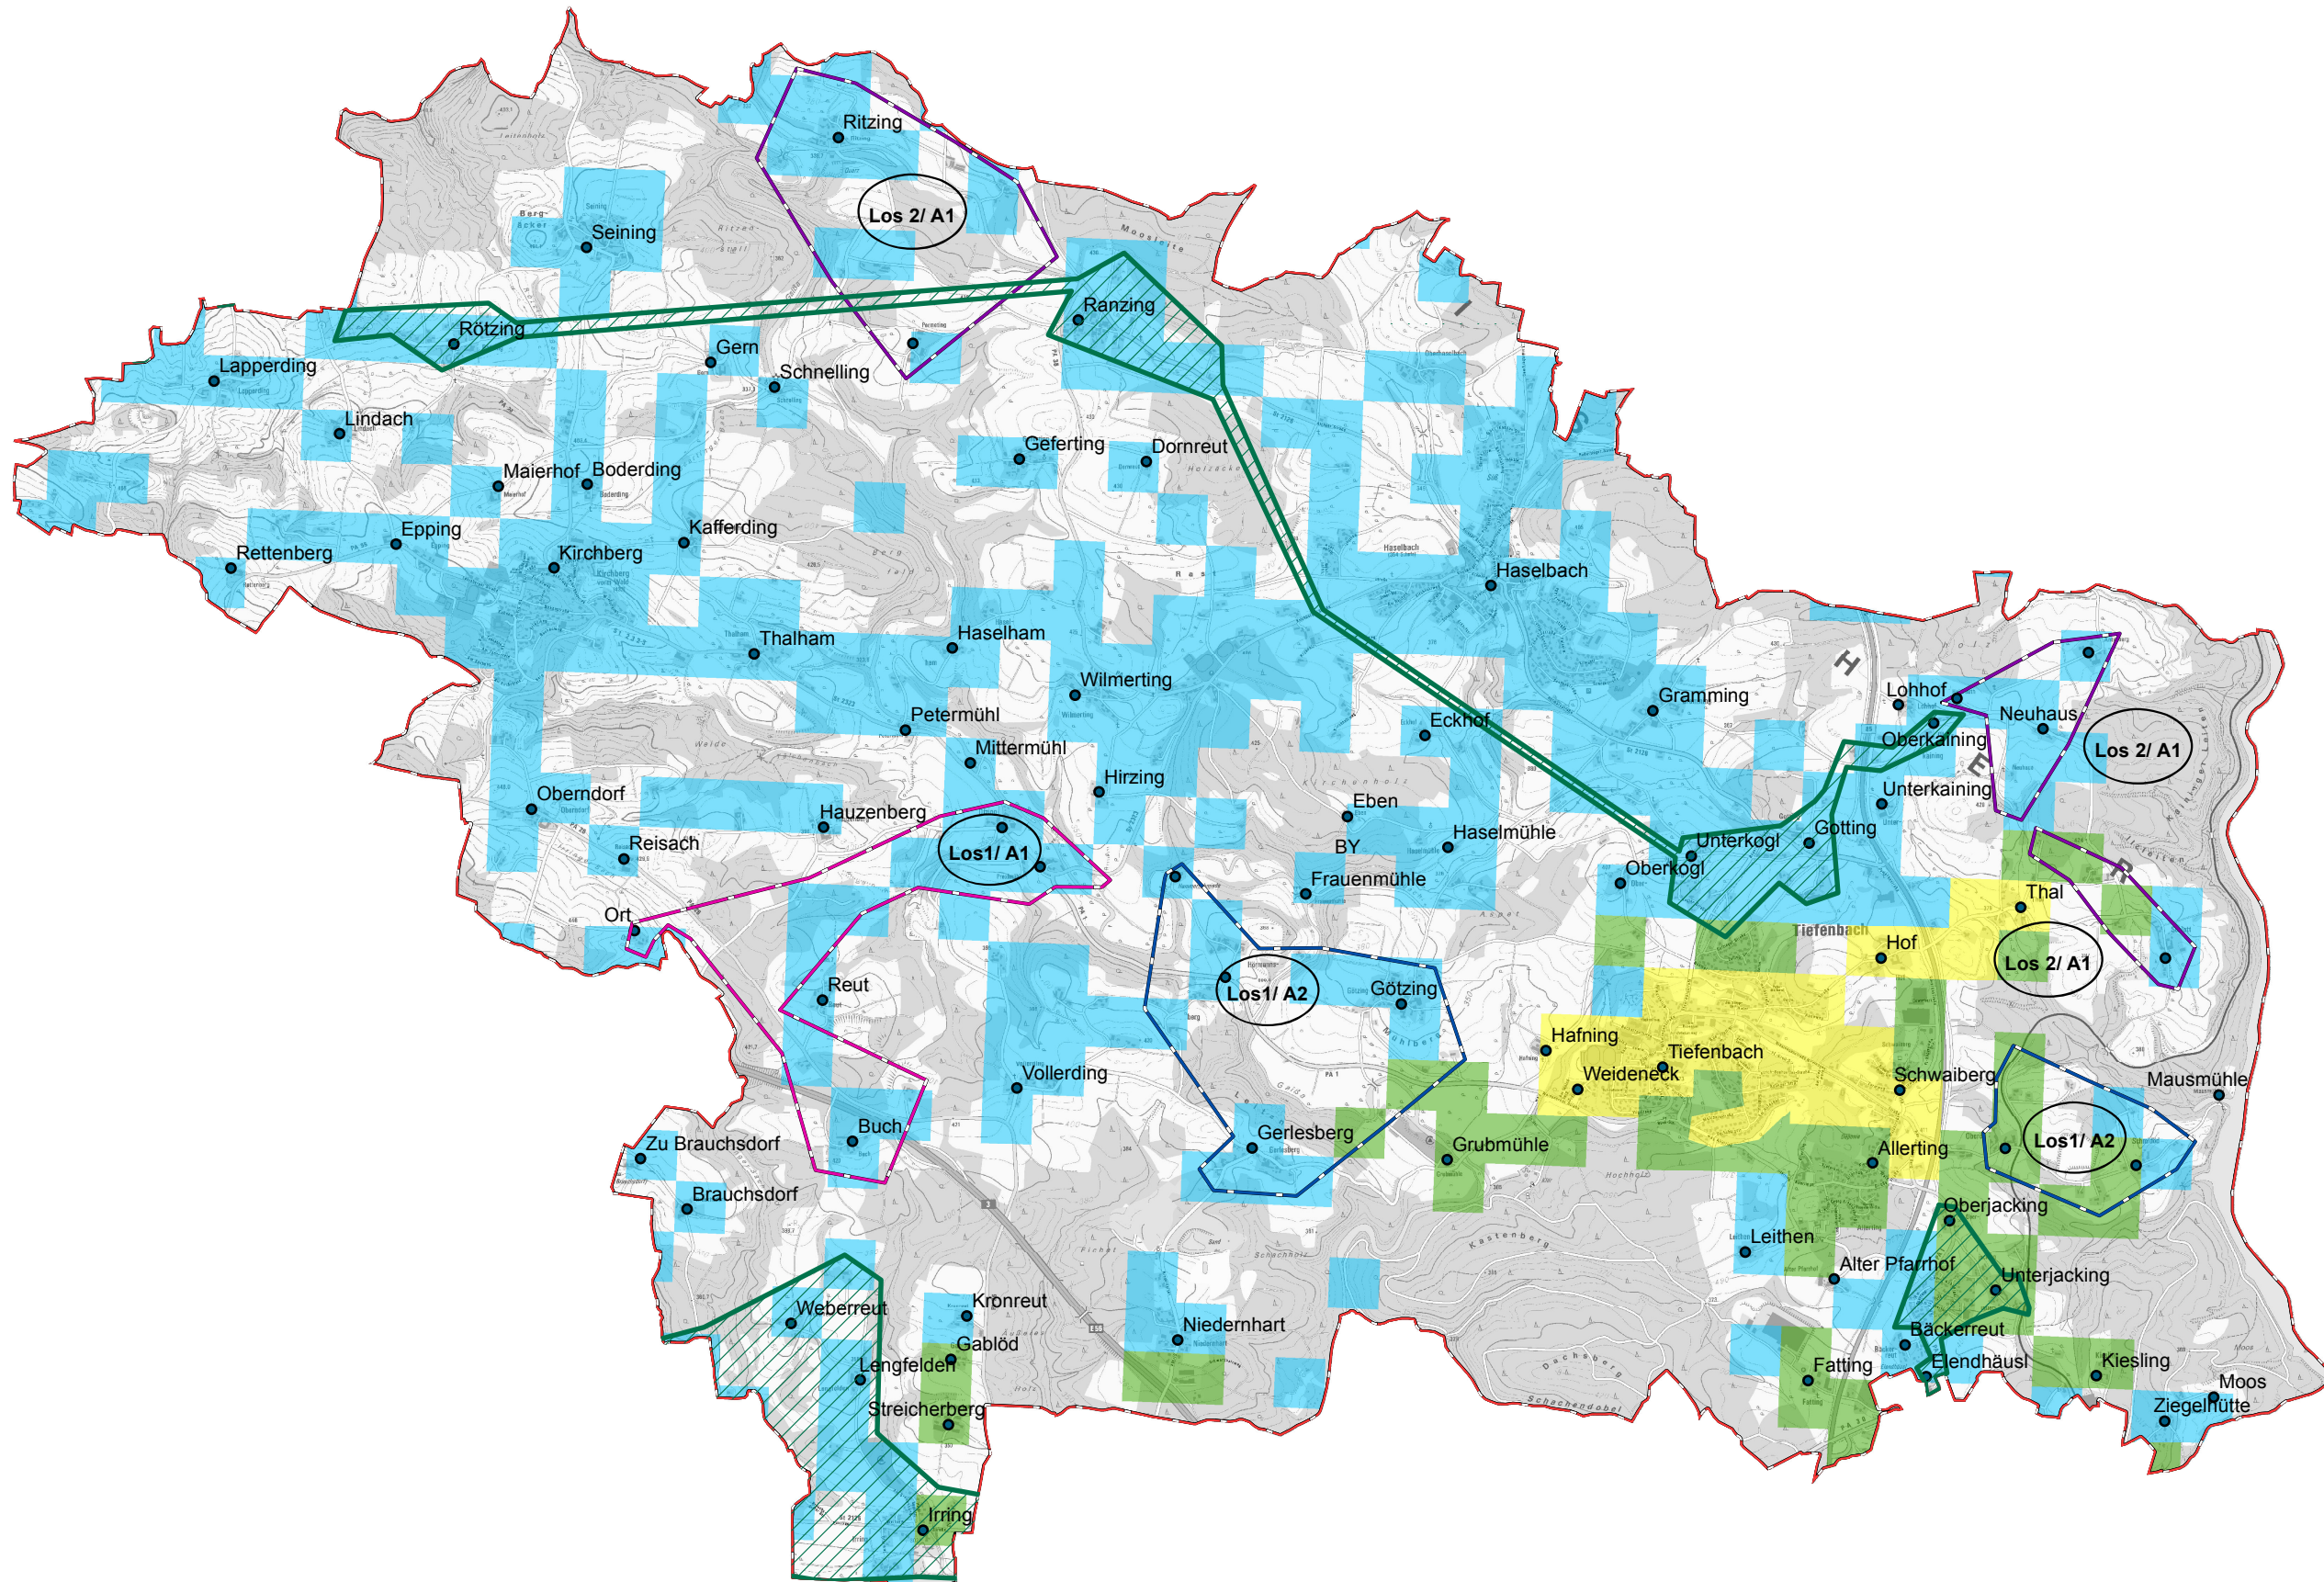

Gemeinde Tiefenbach

Legende

-  vorl. Erschließungsgebiet 2 > 30 Mbit/s (Los 1)
-  vorl. Erschließungsgebiet 2 100 Mbit/s (Los 1)
-  vorl. Erschließungsgebiet 2 > 30 Mbit/s (Los 2)
-  Ausbau gefördert oder eigenwirtschaftlich
-  Ortsteile
-  Gemeindegrenze

Versorgung

-  ≤ 15 Mbit/s Down / 1 Mbit/s Up
-  16 Mbit/s Down / 1 Mbit/s Up
-  ≥ 30 Mbit/s Down / 2 Mbit/s Up

Koordinierungsstelle
Landratsamt Passau
Domplatz 11
94032 Passau