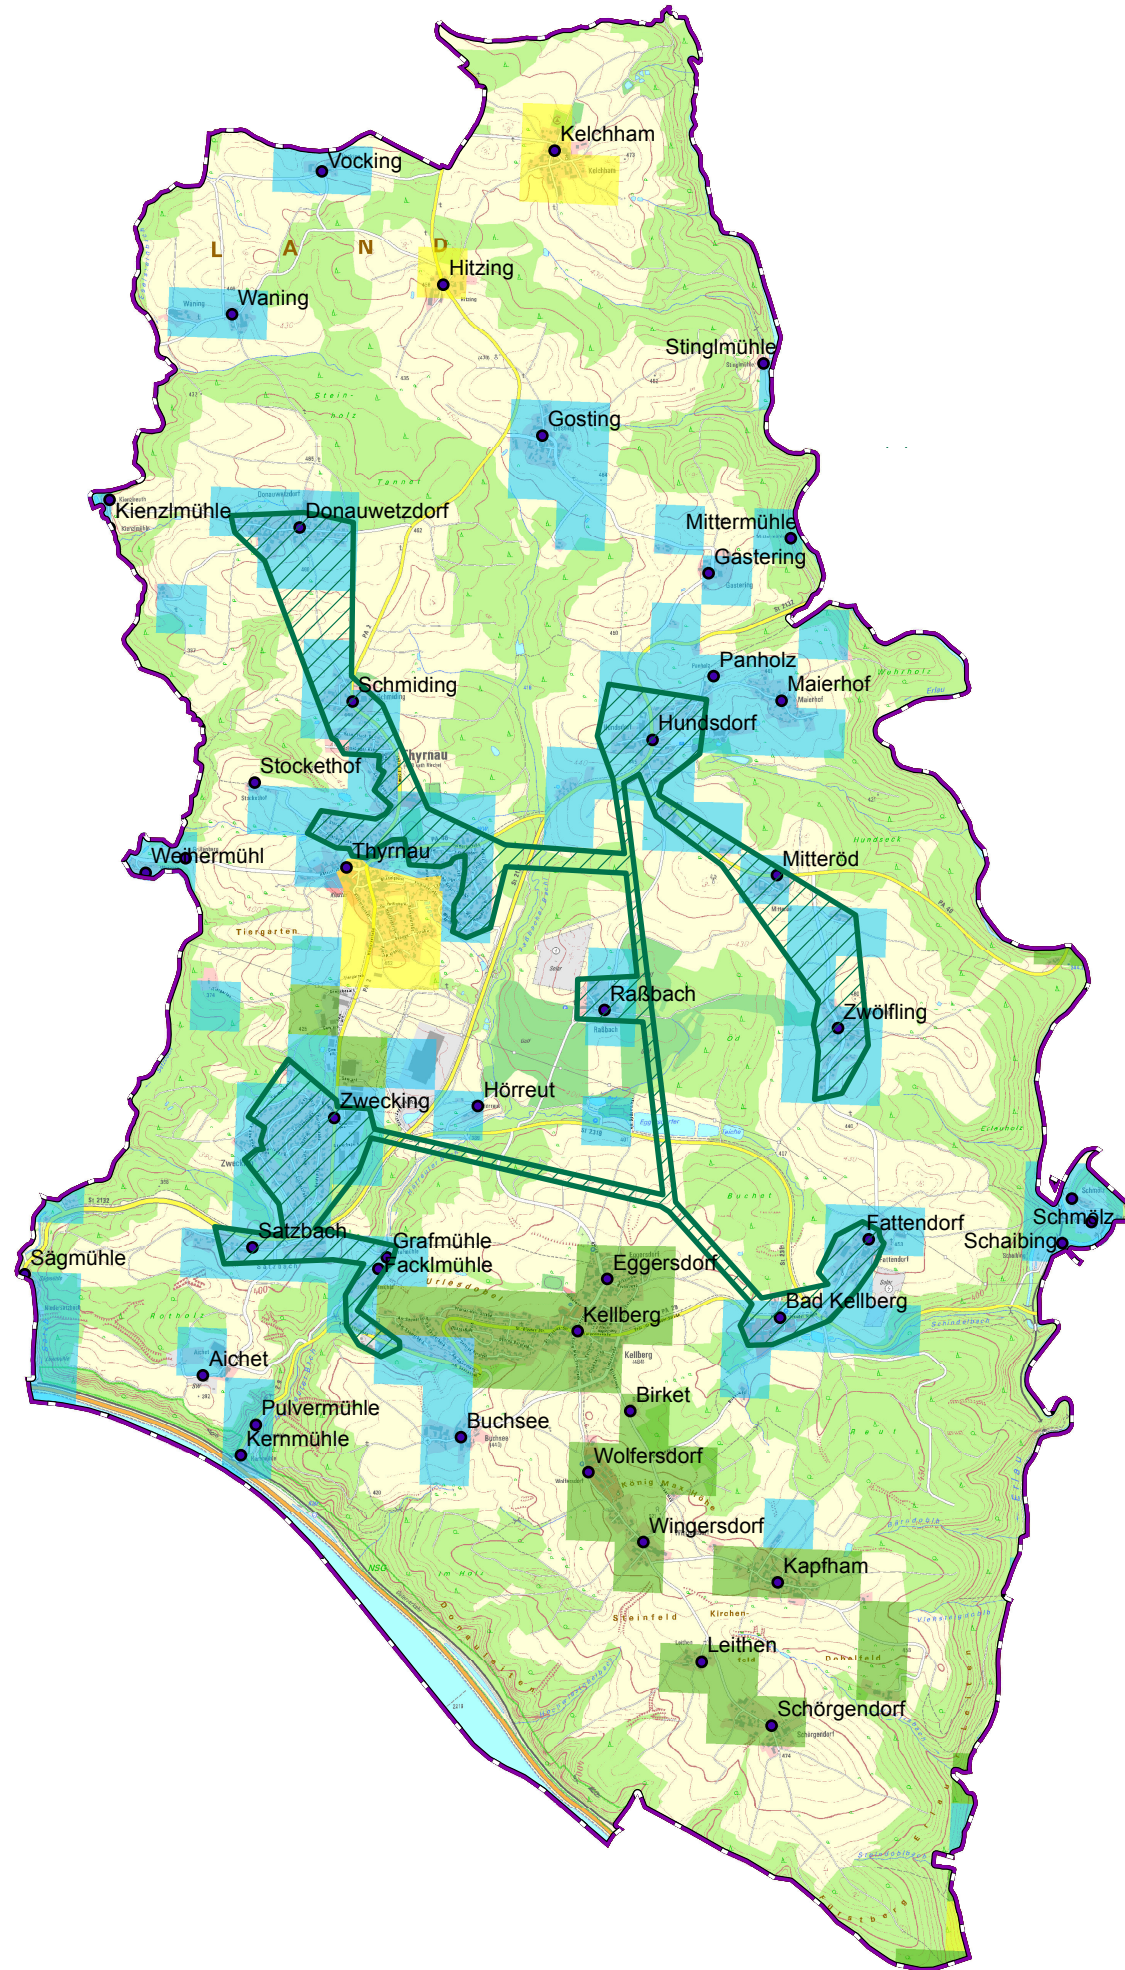

Gemeinde Thyrnau

Legende

-  Ausbau gefördert oder eigenwirtschaftlich
-  Gemeindegrenze
-  vorl. Erschließungsgebiet / Gemeindegrenze
-  Ortsteile

Versorgung

-  ≤ 15 Mbit/s Down / 1 Mbit/s Up
-  16 Mbit/s Down / 1 Mbit/s Up
-  ≥ 30 Mbit/s Down / 2 Mbit/s Up

LANDKREIS
PASSAU

Koordinierungsstelle
Landratsamt Passau
Domplatz 11
94032 Passau