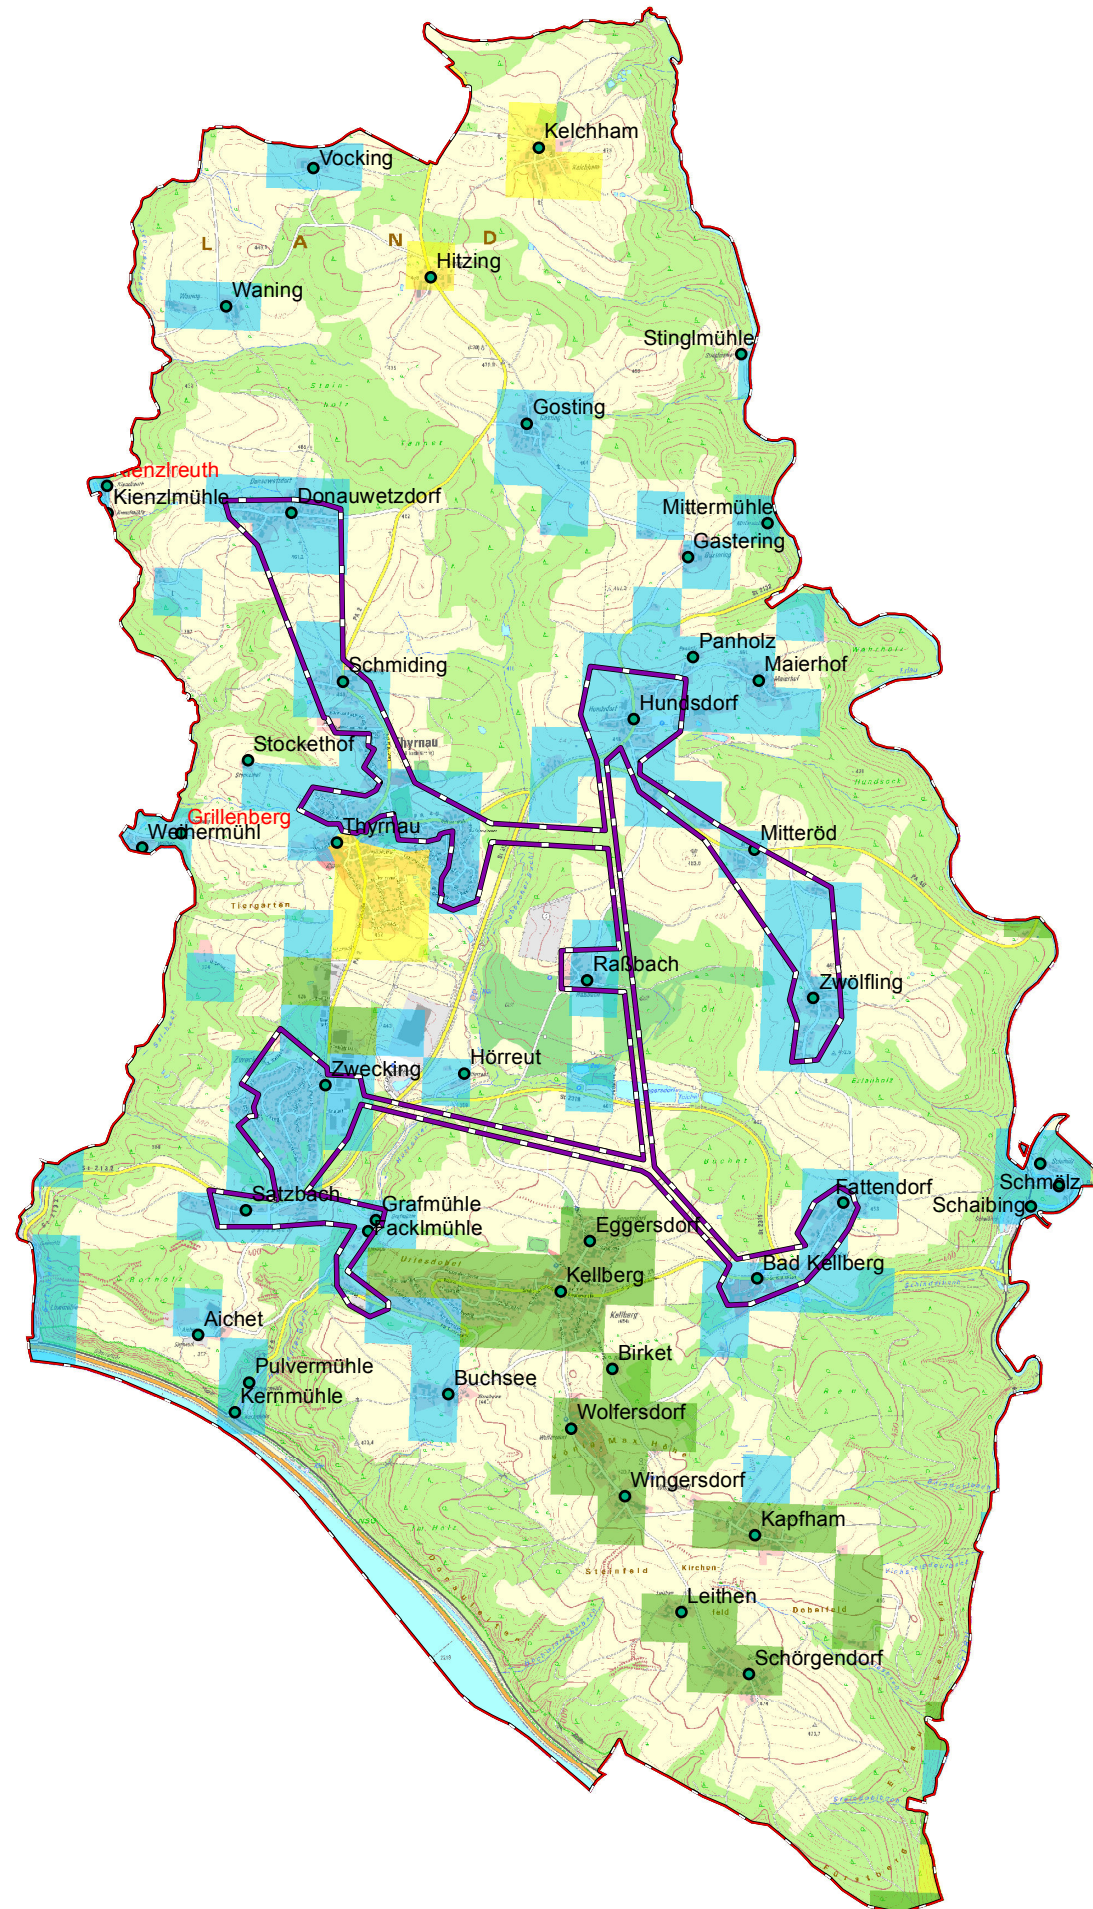

Gemeinde Thyrnau

Legende

-  vorl. Erschließungsgebiet
-  Gemeindegrenze
-  Ortsteile

Versorgung

-  ≤ 15 Mbit/s Down / 1 Mbit/s Up
-  16 Mbit/s Down / 1 Mbit/s Up
-  ≥ 30 Mbit/s Down / 2 Mbit/s Up

Koordinierungsstelle
Landratsamt Passau
Domplatz 11
94032 Passau