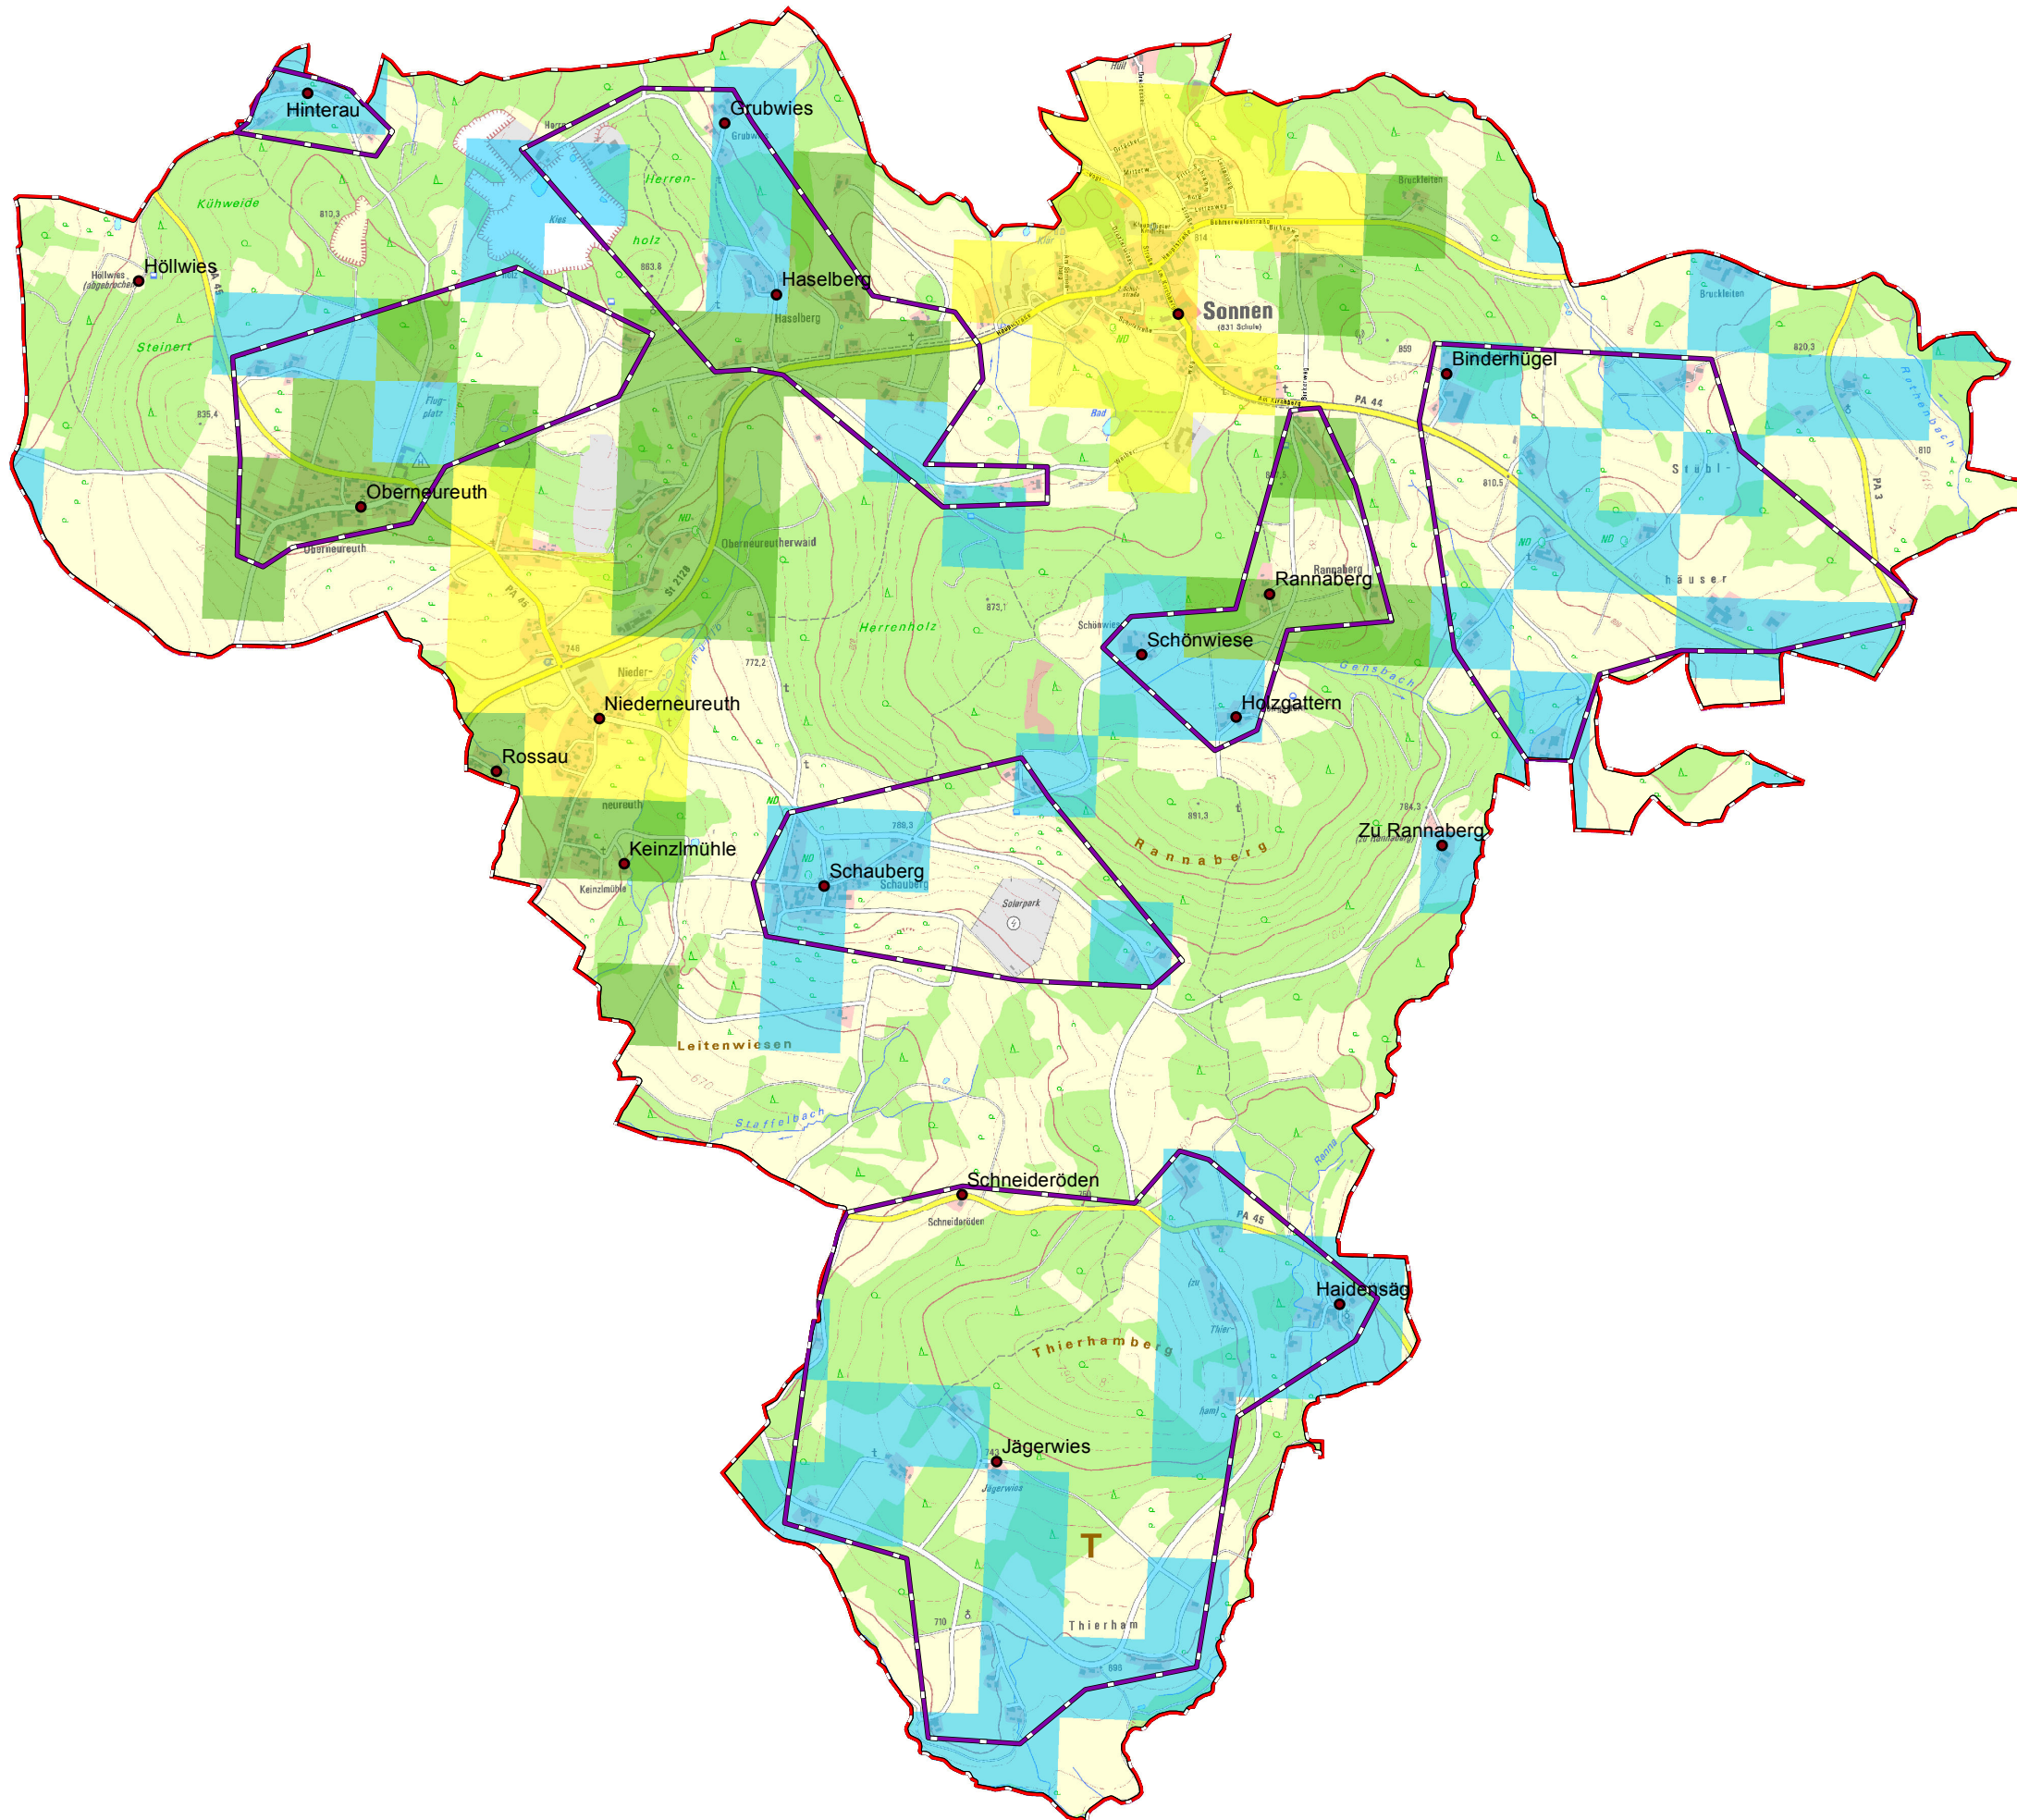

Gemeinde Sonnen

Legende

 vorl. Erschließungsgebiete

 Ortsteile

 Gemeindegrenze

Versorgung

 ≤ 15 Mbit/s Down / 1 Mbit/s Up

 16 Mbit/s Down / 1 Mbit/s Up

 ≥ 30 Mbit/s Down / 2 Mbit/s Up

Koordinierungsstelle
Landratsamt Passau
Domplatz 11
94032 Passau