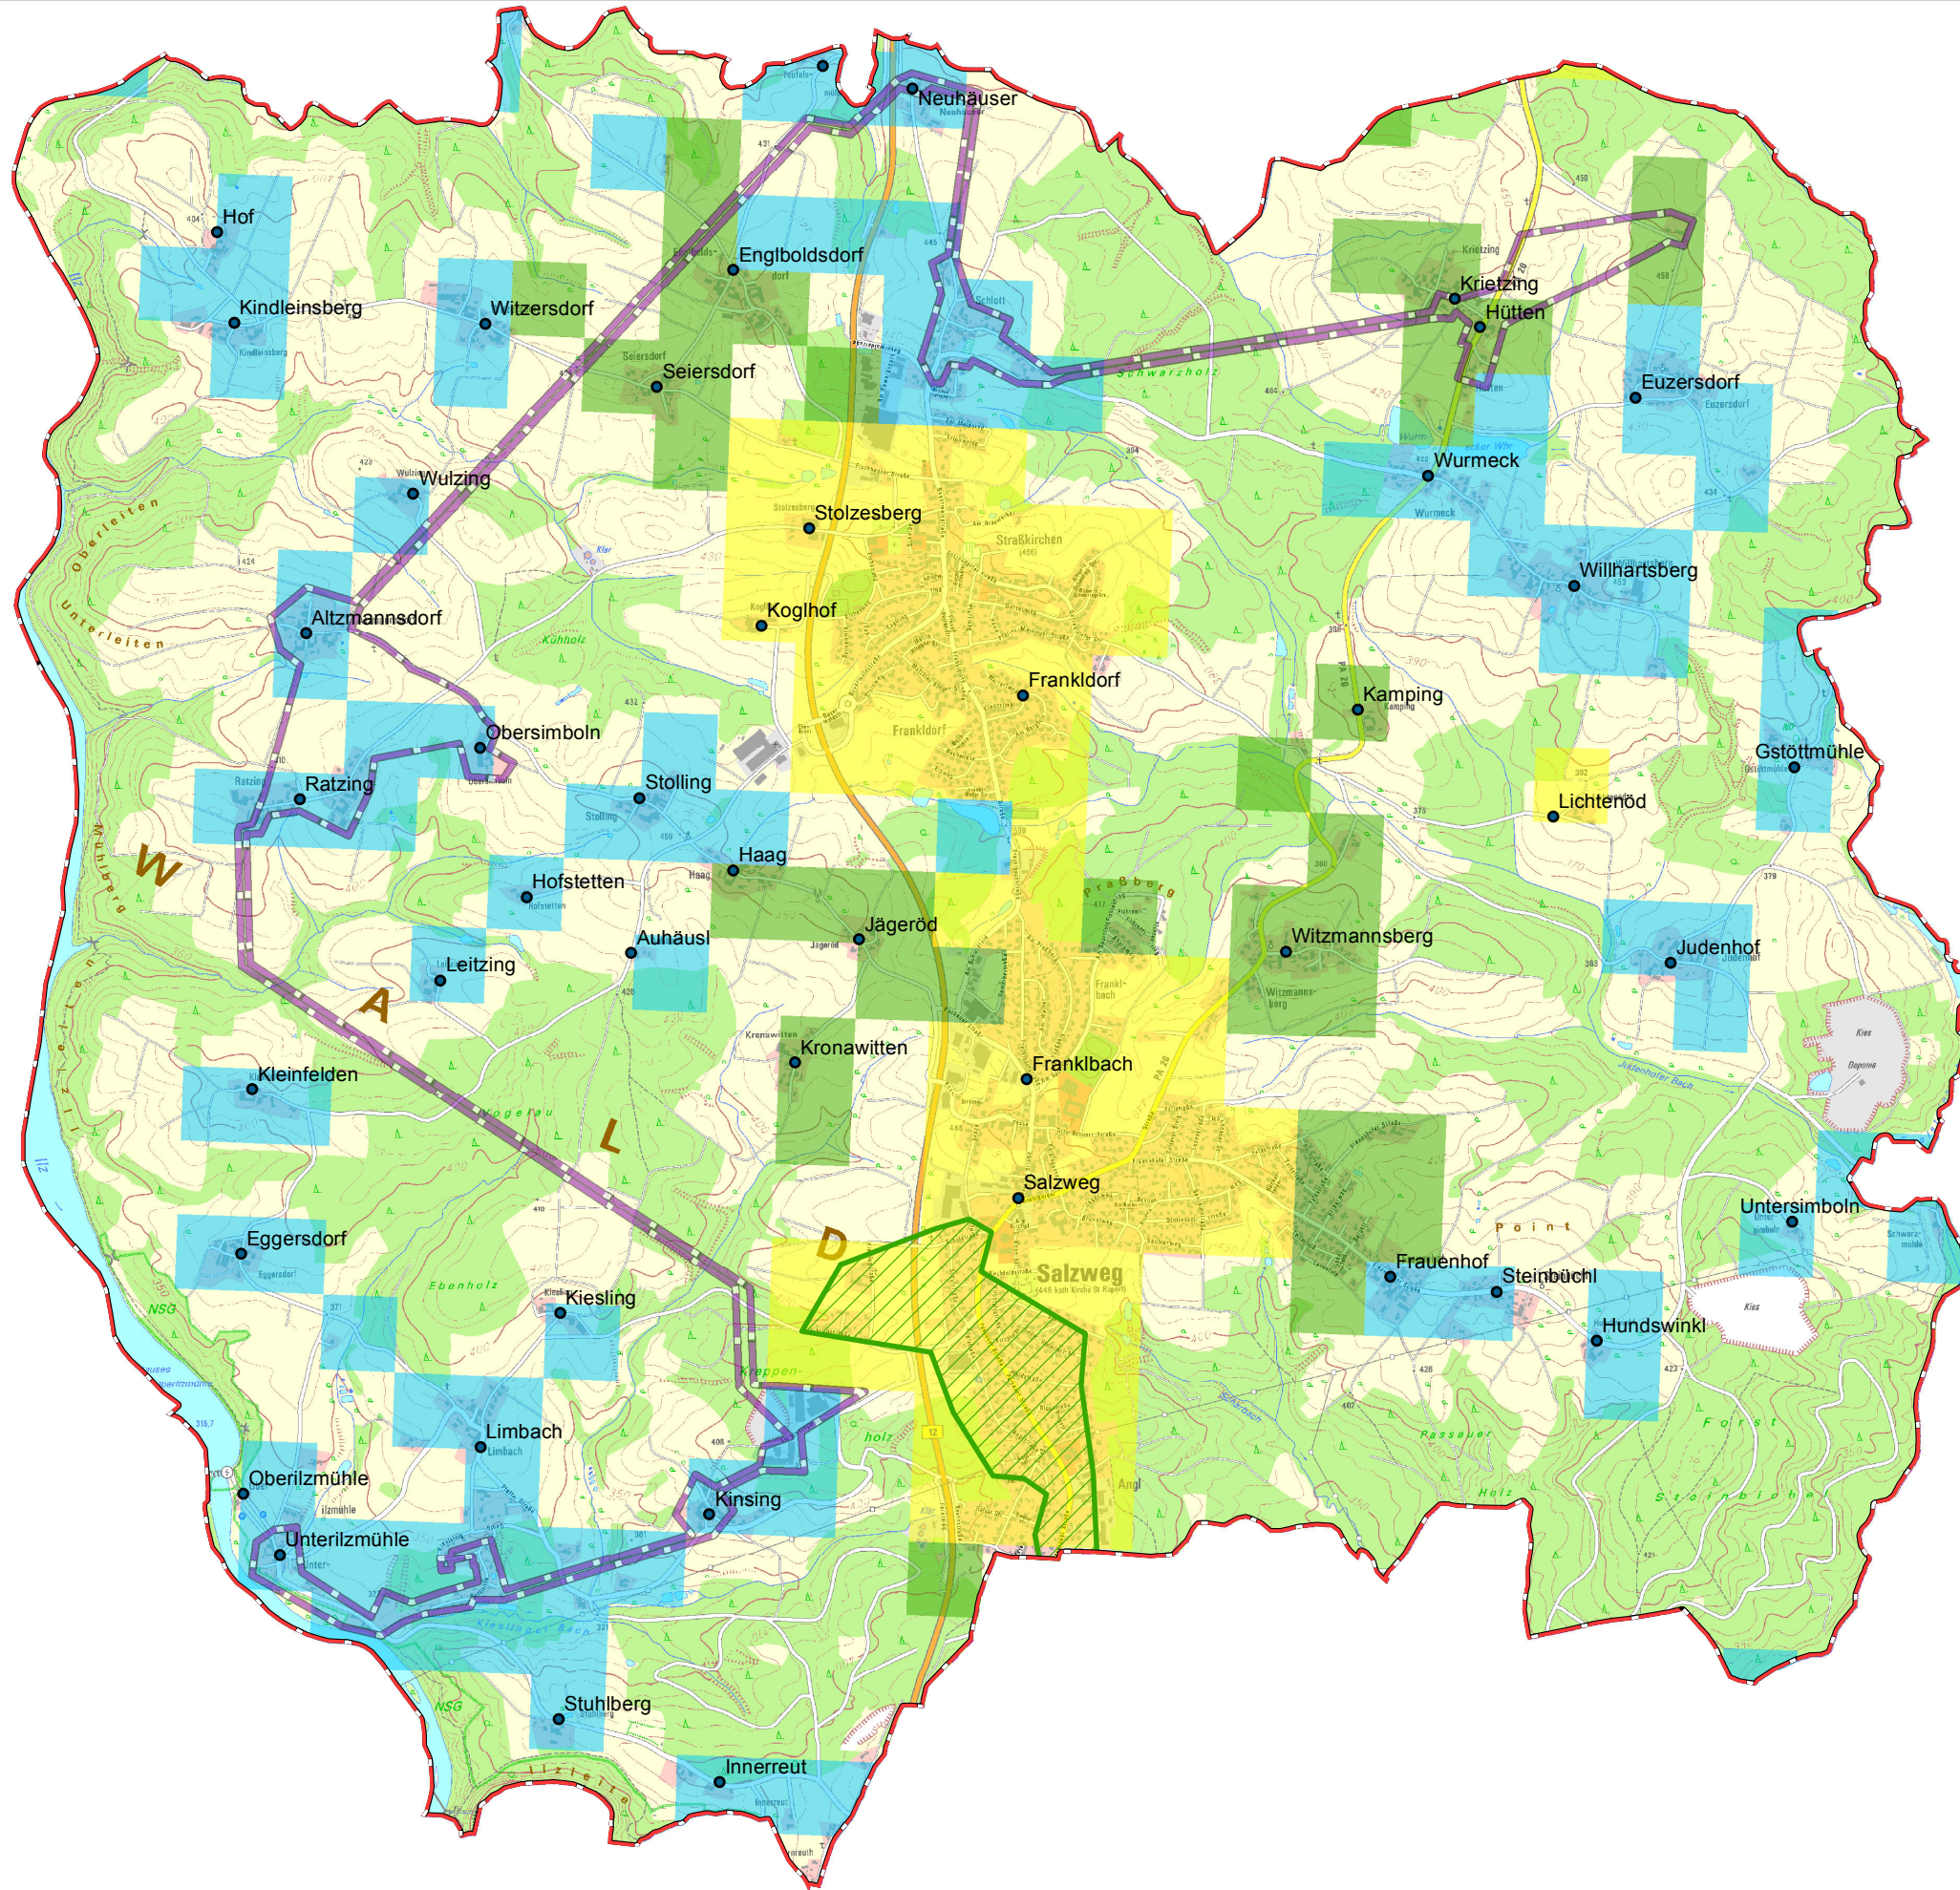

Gemeinde Salzweg

Legende

- Gemeindegrenze
- Ortsteile
- Ausbau gefördert oder eigenwirtschaftlich
- vorl. Erschließungsgebiet 1

Versorgung

- ≤ 15 Mbit/s Down / 1 Mbit/s Up
- 16 Mbit/s Down / 1 Mbit/s Up
- ≥ 30 Mbit/s Down / 2 Mbit/s Up