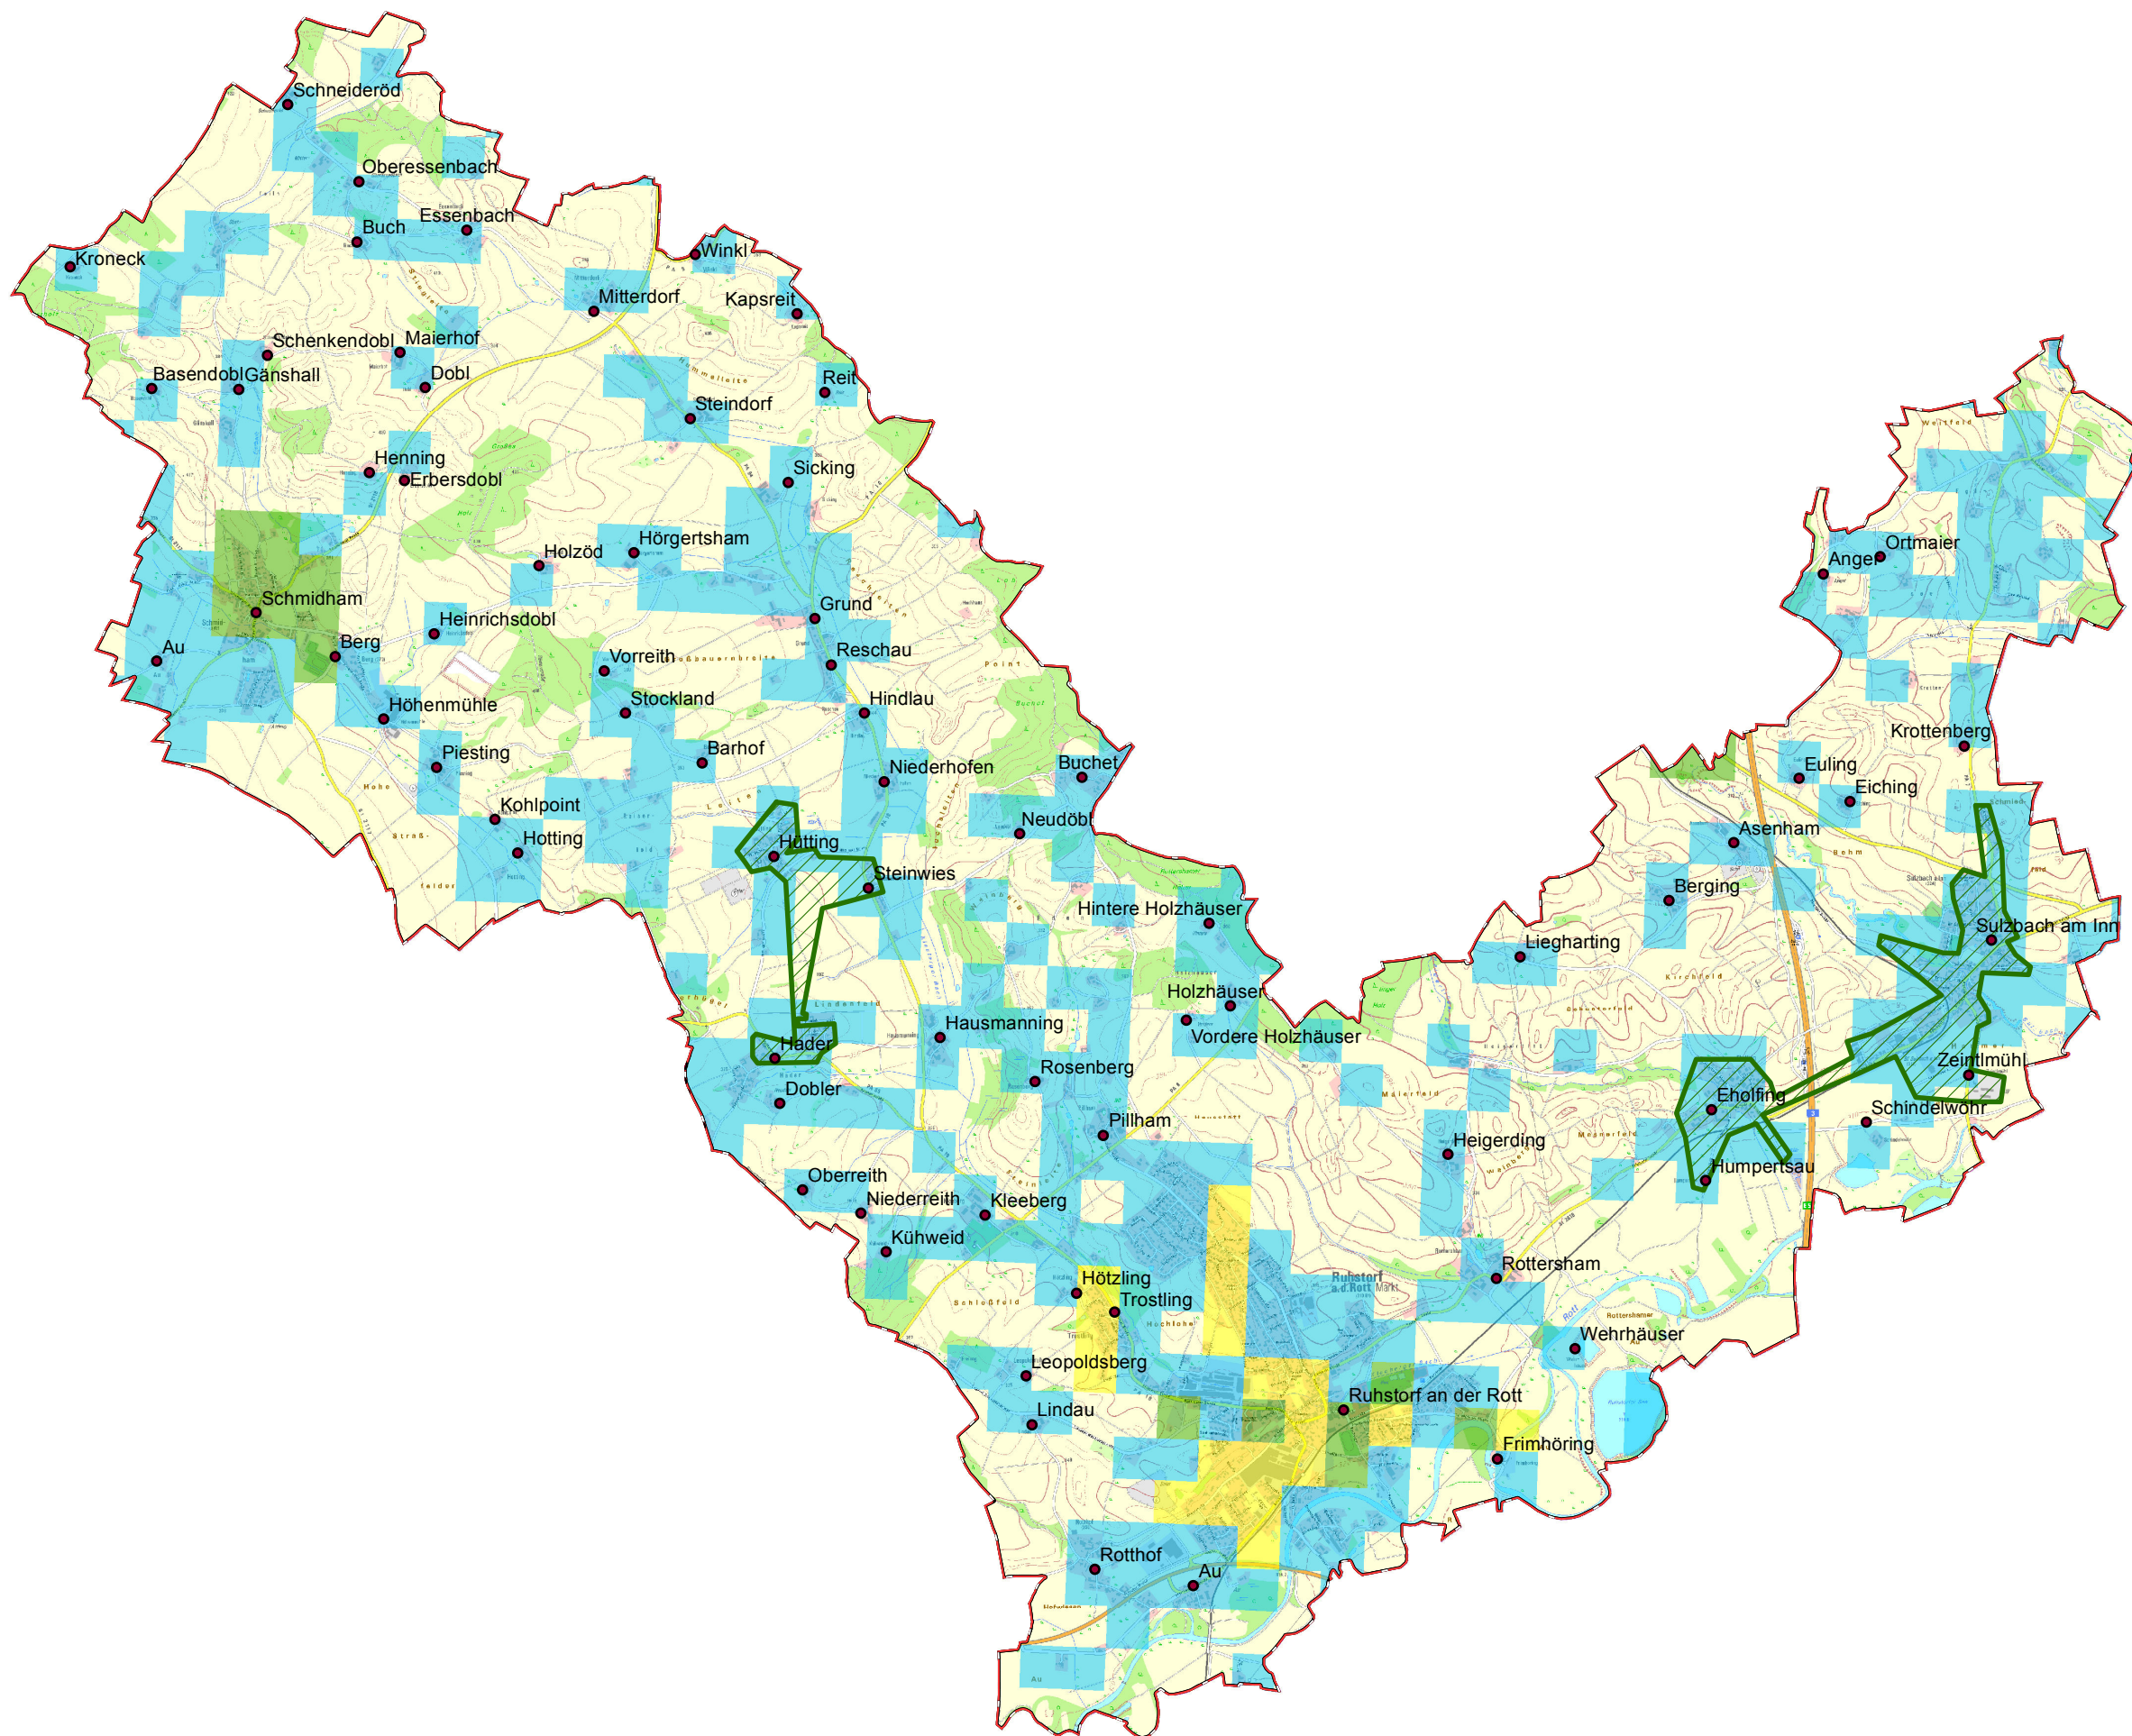

Gemeinde Ruhstorf

Legende

- Ortsteile
- Ausbau gefördert oder eigenwirtschaftlich
- vorläufiges Erschließungsgebiet / Gemeindegrenze

Versorgung

- ≤ 15 Mbit/s Down / 1 Mbit/s Up
- 16 Mbit/s Down / 1 Mbit/s Up
- ≥ 30 Mbit/s Down / 2 Mbit/s Up

LANDKREIS
PASSAU

Koordinierungsstelle
Landratsamt Passau
Domplatz 11
94032 Passau