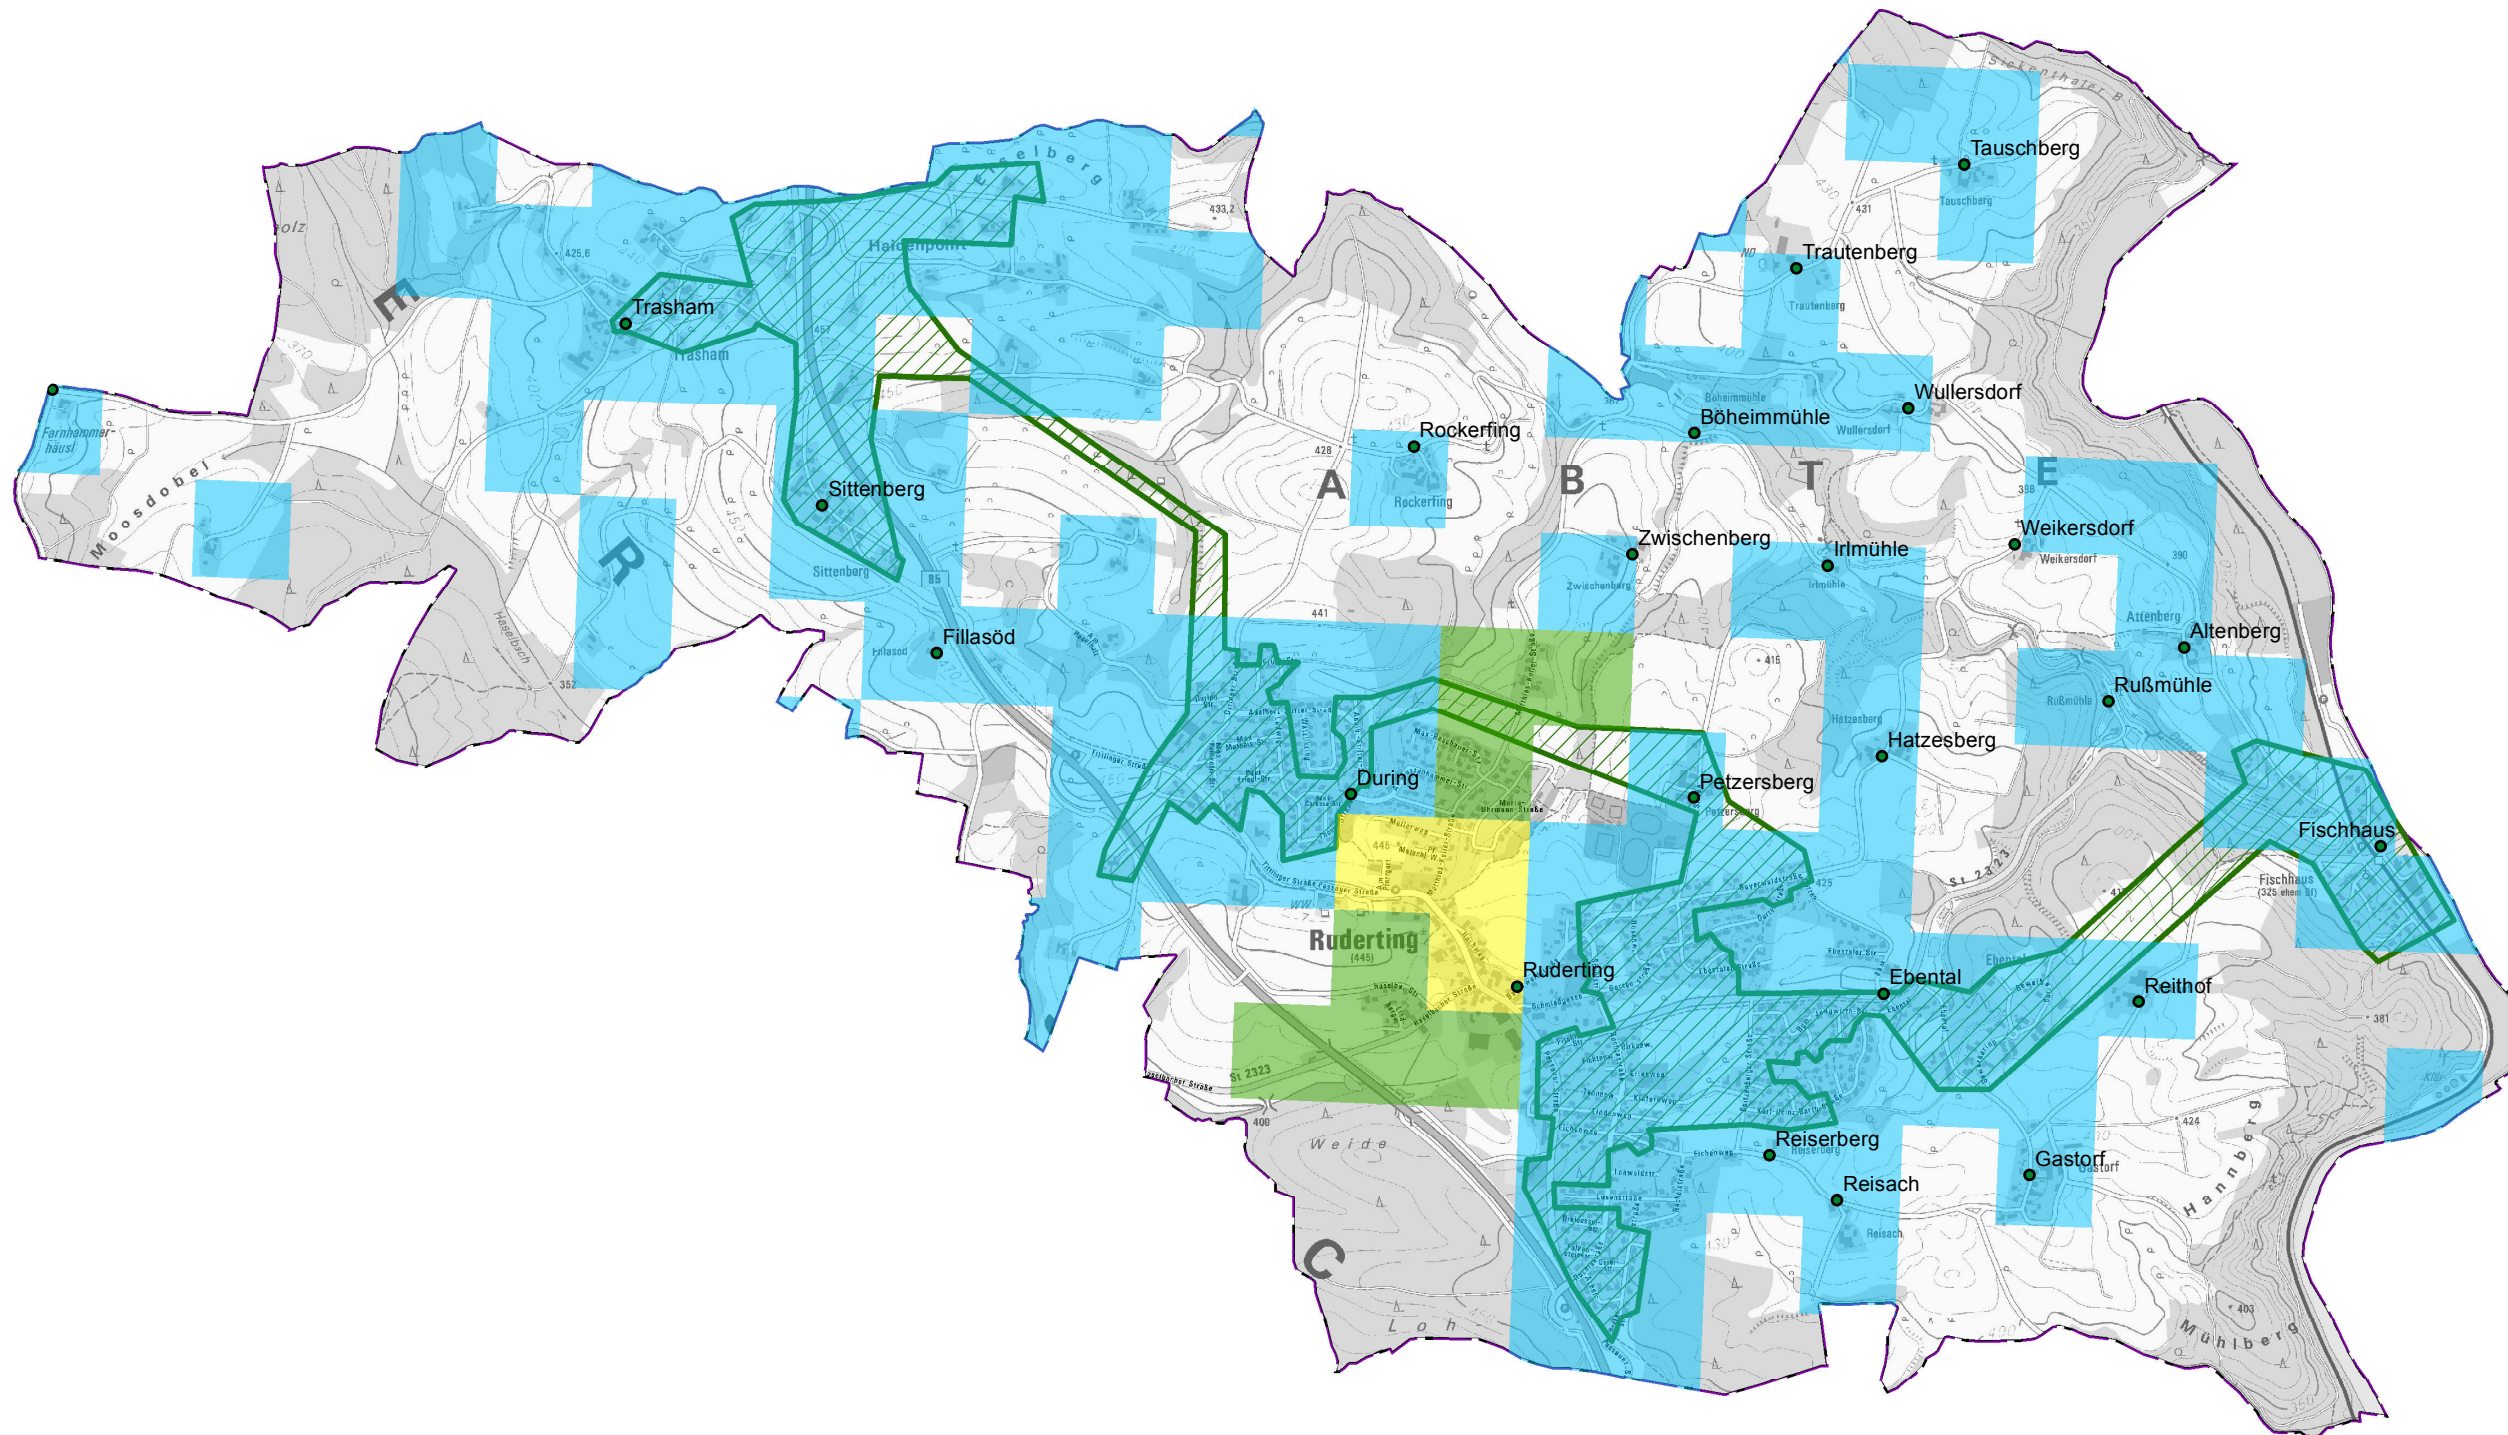

Gemeinde Ruderting

Legende

• Ortsteile

Versorgung

≤ 15 Mbit/s Down / 1 Mbit/s Up

16 Mbit/s Down / 1 Mbit/s Up

≥ 30 Mbit/s Down / 2 Mbit/s Up

Ausbau gefördert oder eigenwirtschaftlich

vorl. Erschließungsgebiet / Gemeindegrenze

Koordinierungsstelle
Landratsamt Passau
Domplatz 11
94032 Passau