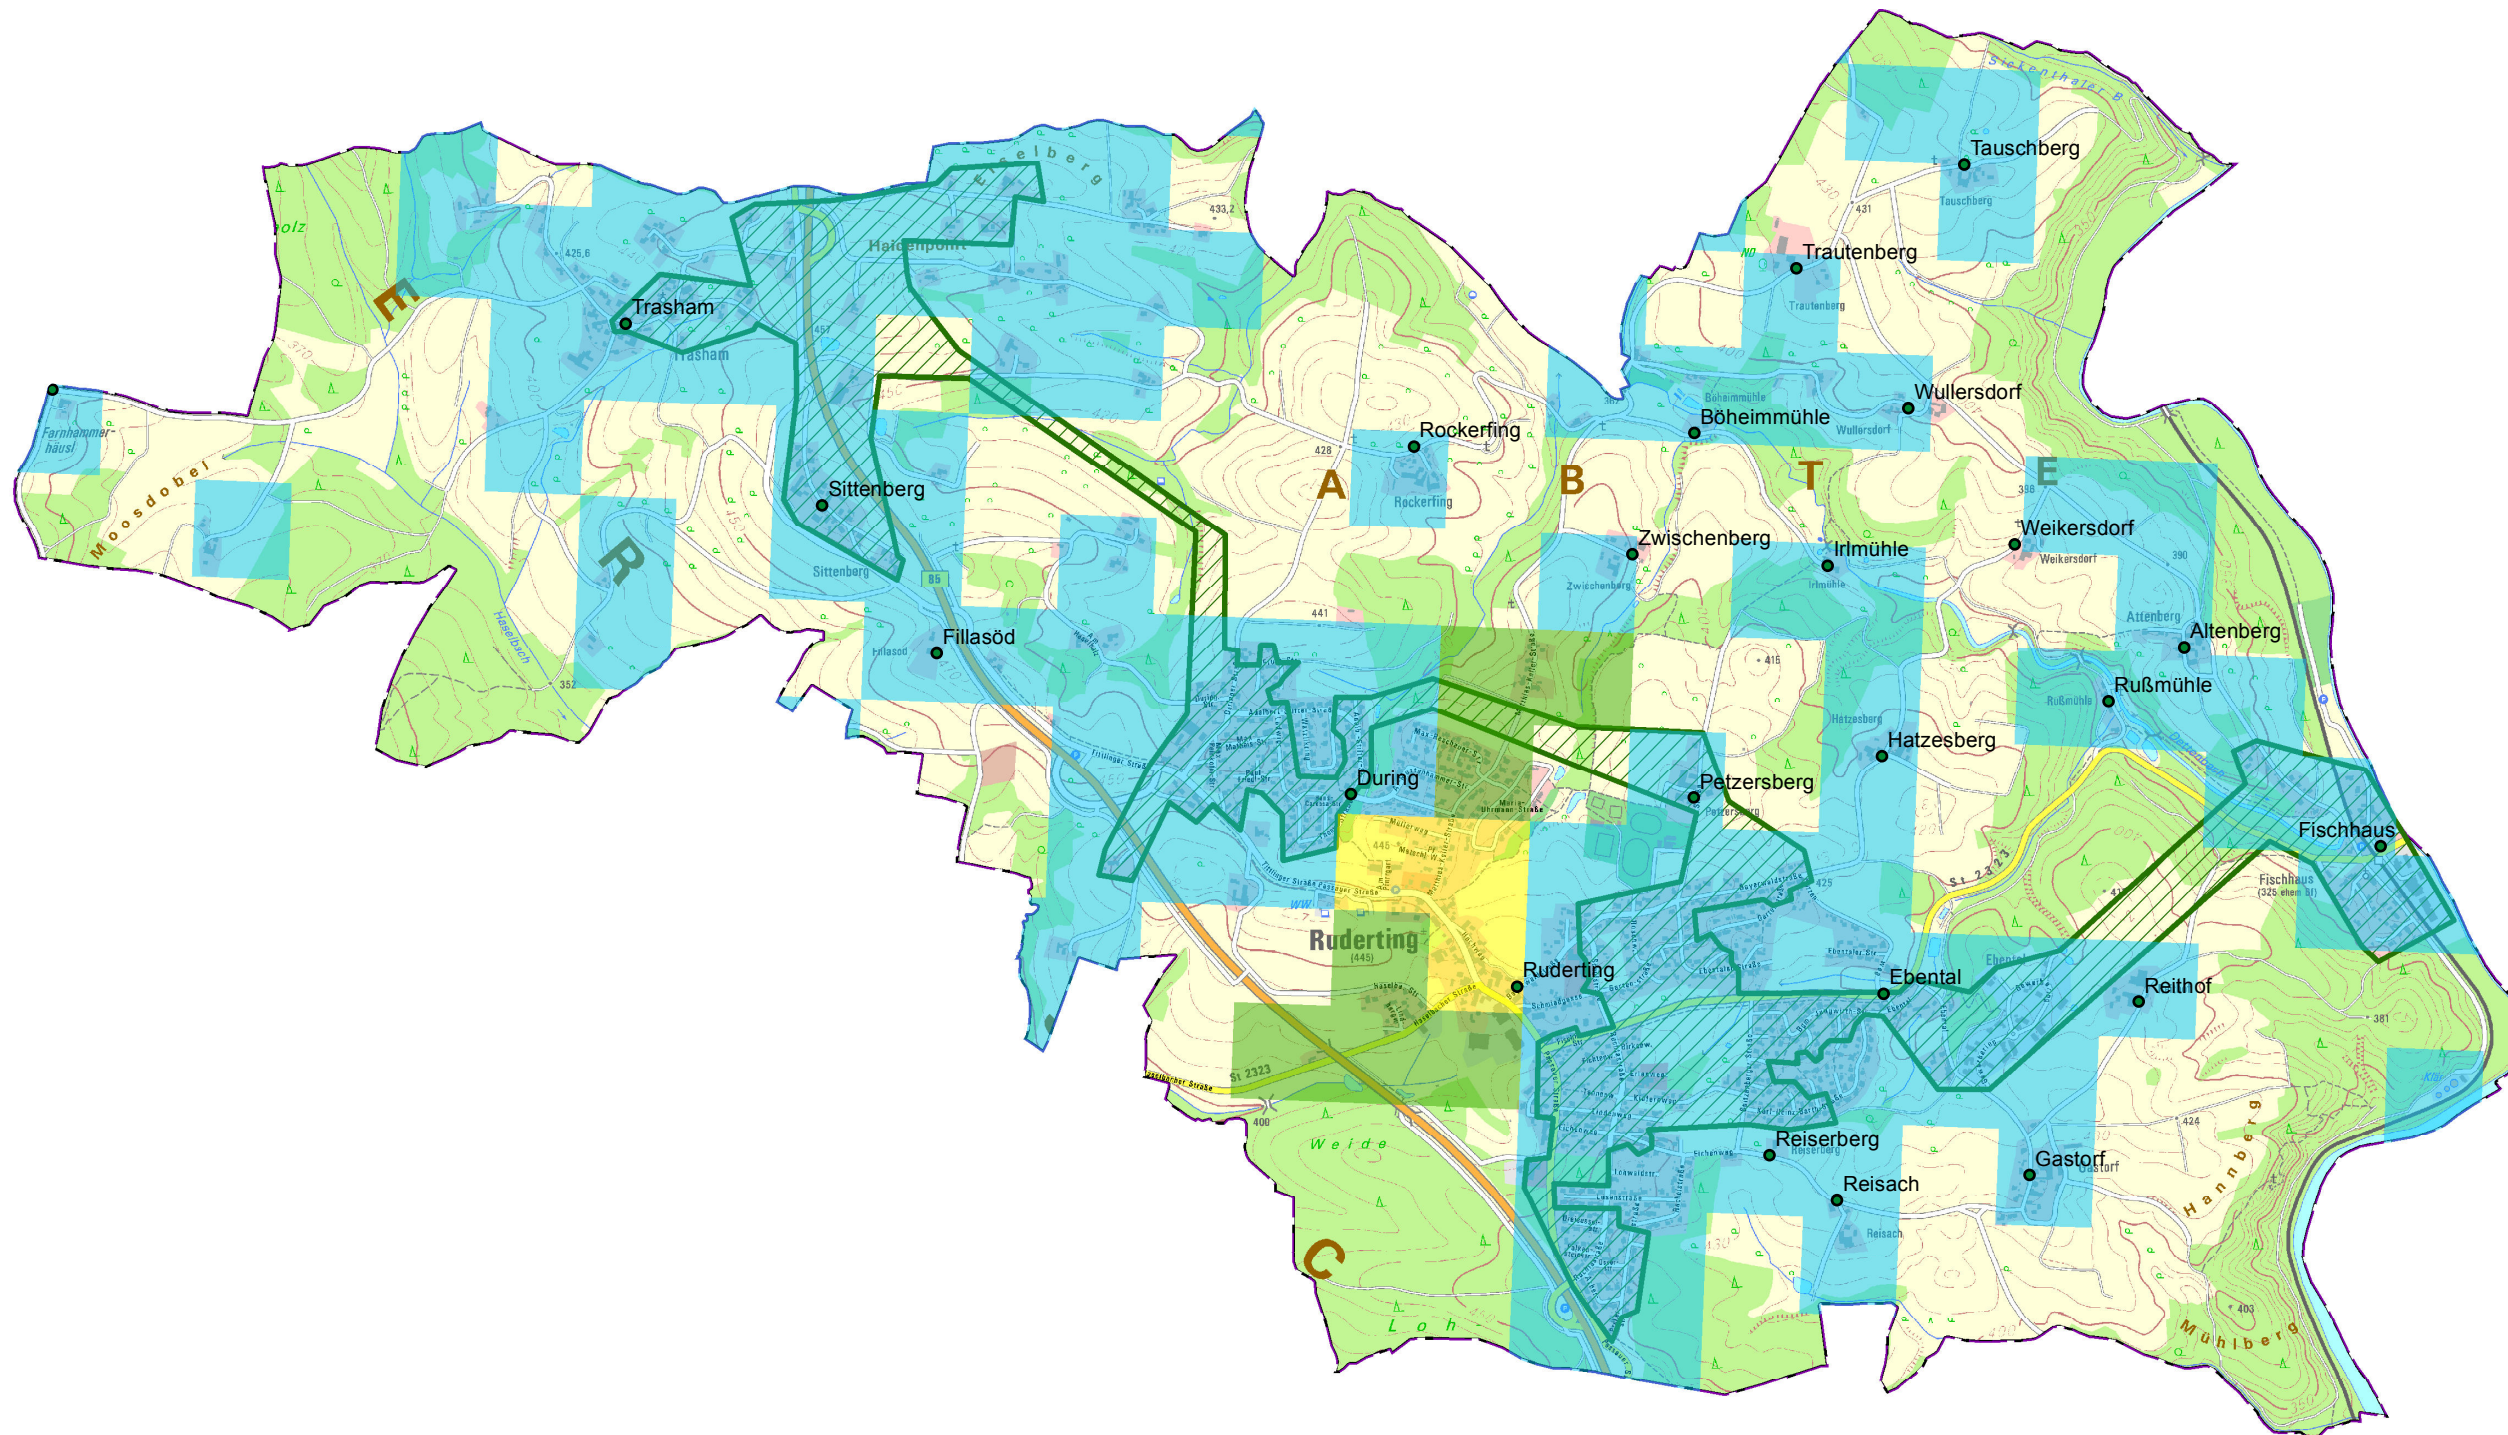

# Gemeinde Ruderting

## Legende

• Ortsteile

## Versorgung

≤ 15 Mbit/s Down / 1 Mbit/s Up

16 Mbit/s Down / 1 Mbit/s Up

≥ 30 Mbit/s Down / 2 Mbit/s Up

Ausbau gefördert oder eigenwirtschaftlich

vorl. Erschließungsgebiet / Gemeindegrenze

Koordinierungsstelle  
Landratsamt Passau  
Domplatz 11  
94032 Passau