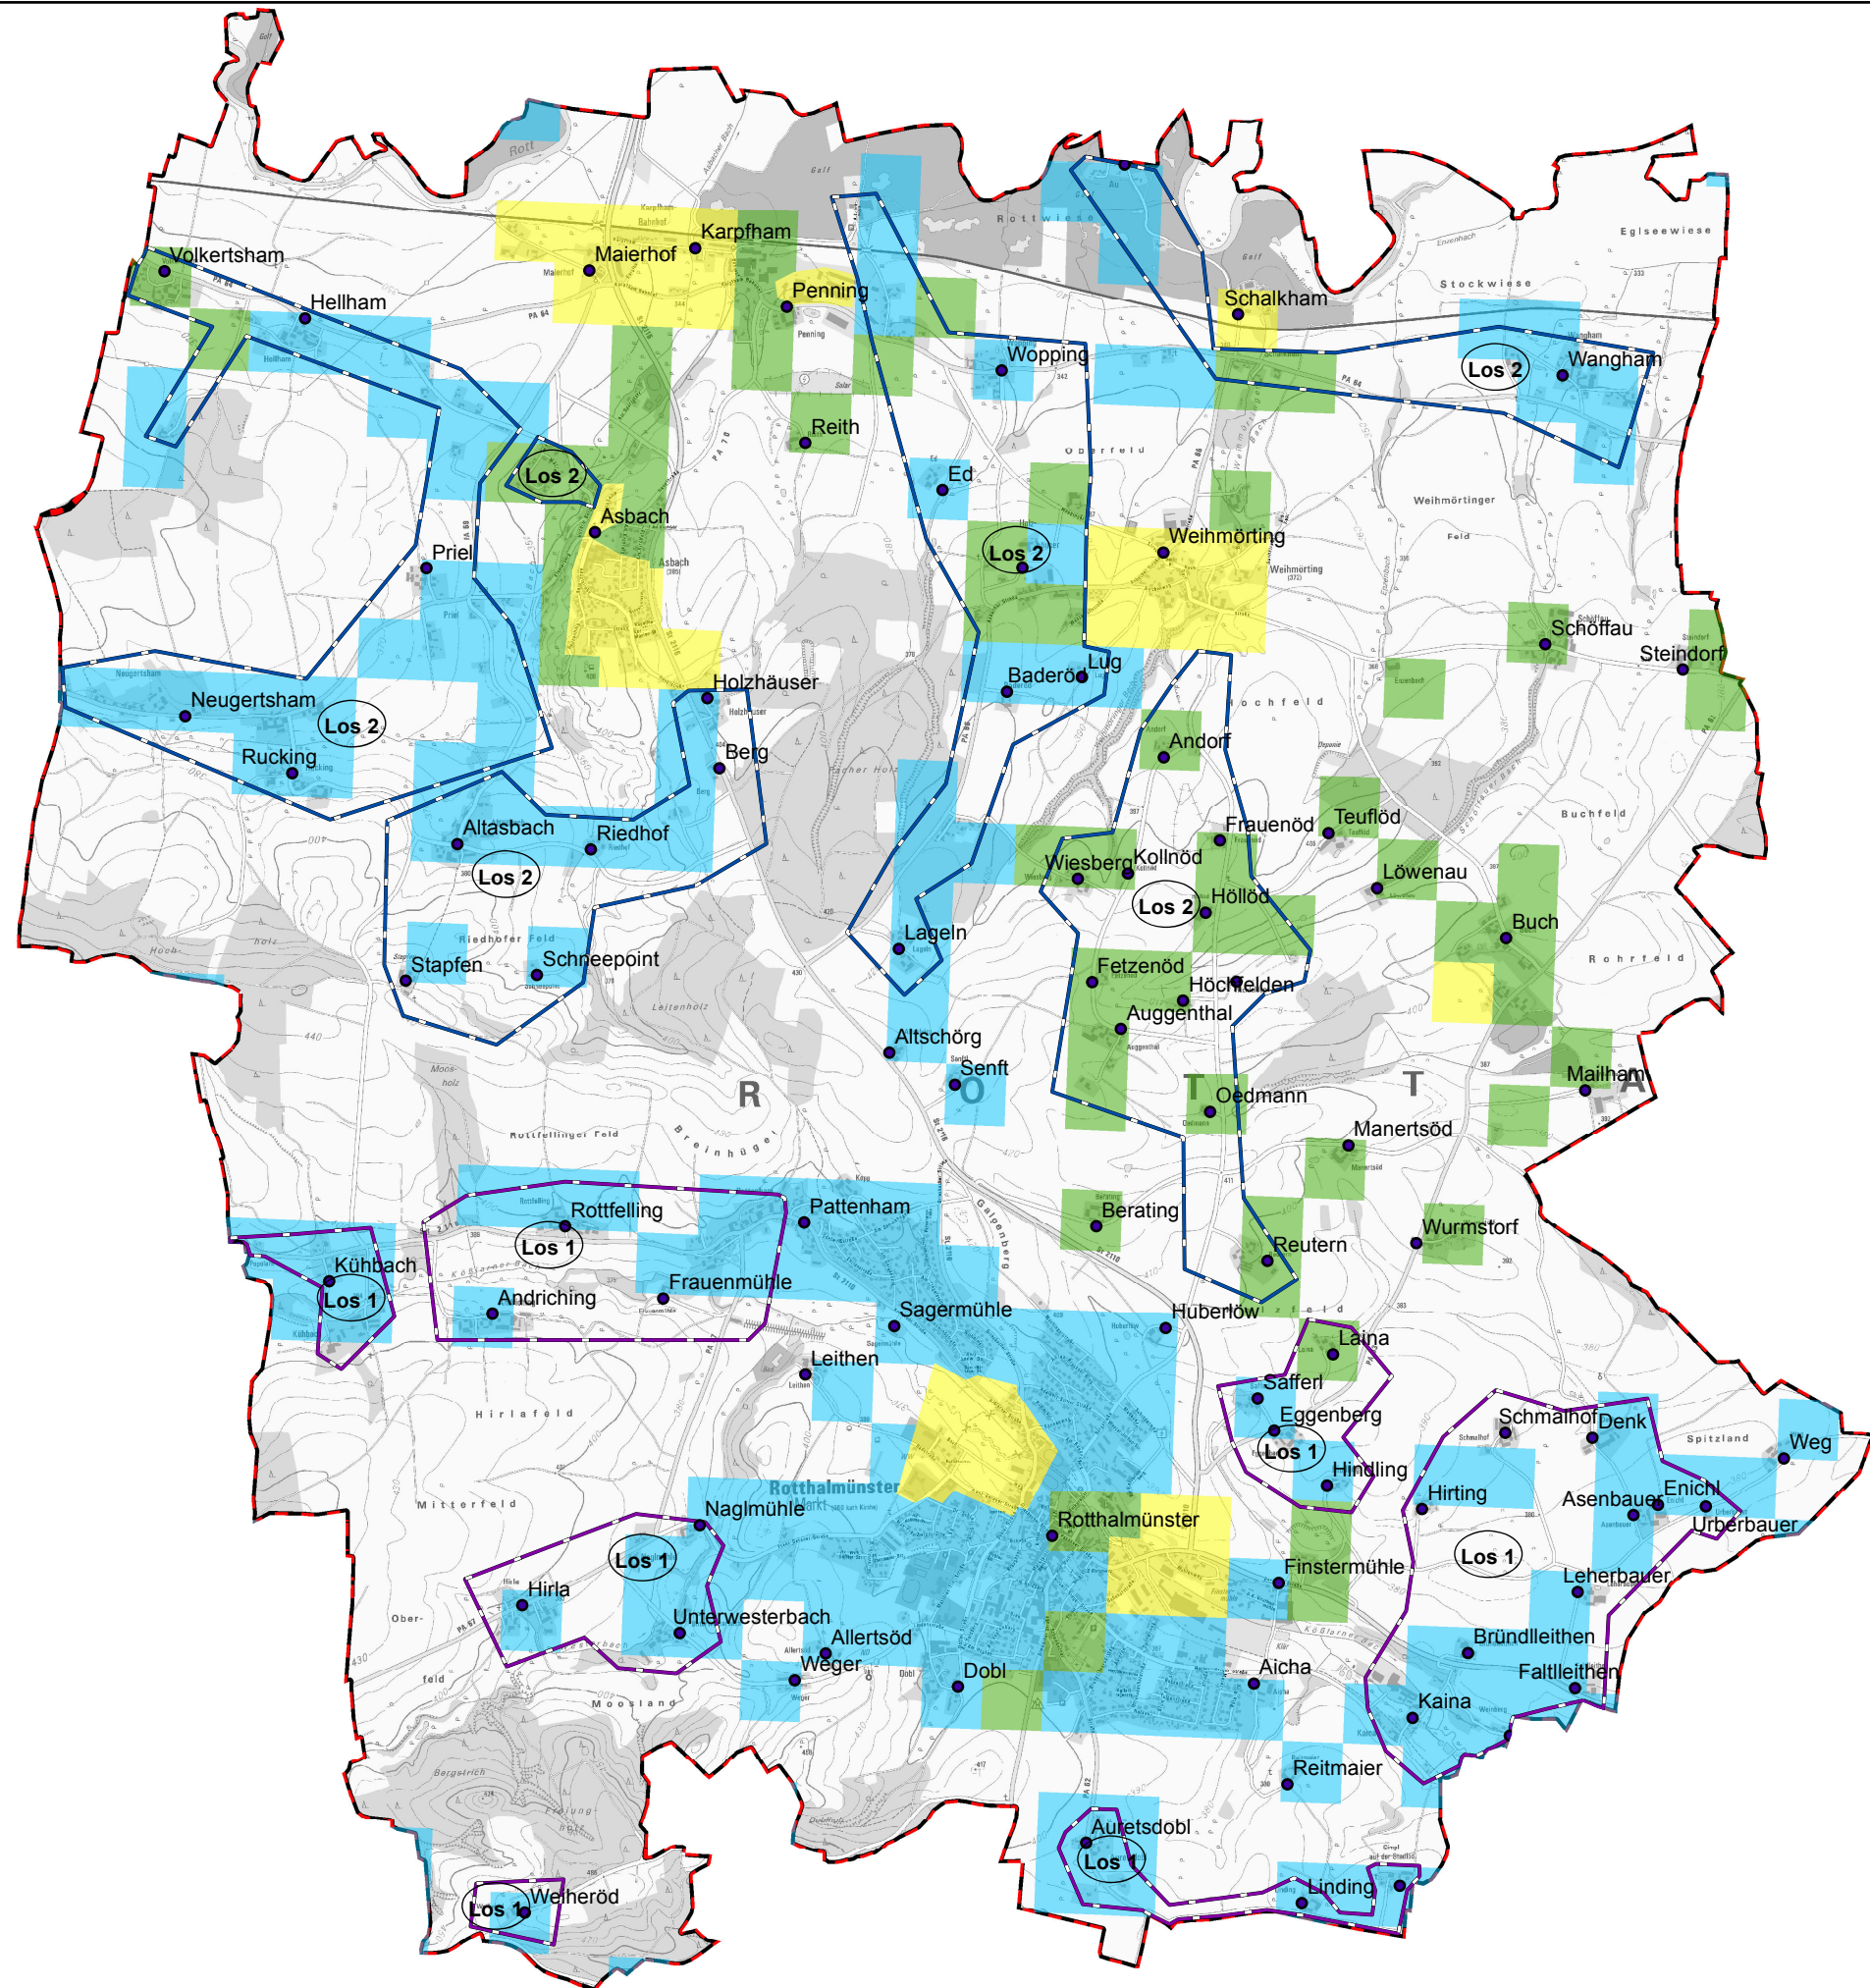

Gemeinde Rotthalmünster

Legende

- Ortsteile
- vorl. Erschließungsgebiete (3) Los 2
- vorl. Erschließungsgebiete (2) Los 1
- Versorgung**
- ≤ 15 Mbit/s Down / 1 Mbit/s Up
- 16 Mbit/s Down / 1 Mbit/s Up
- ≥ 30 Mbit/s Down / 2 Mbit/s Up
- Gemeindegrenzen LRA PA