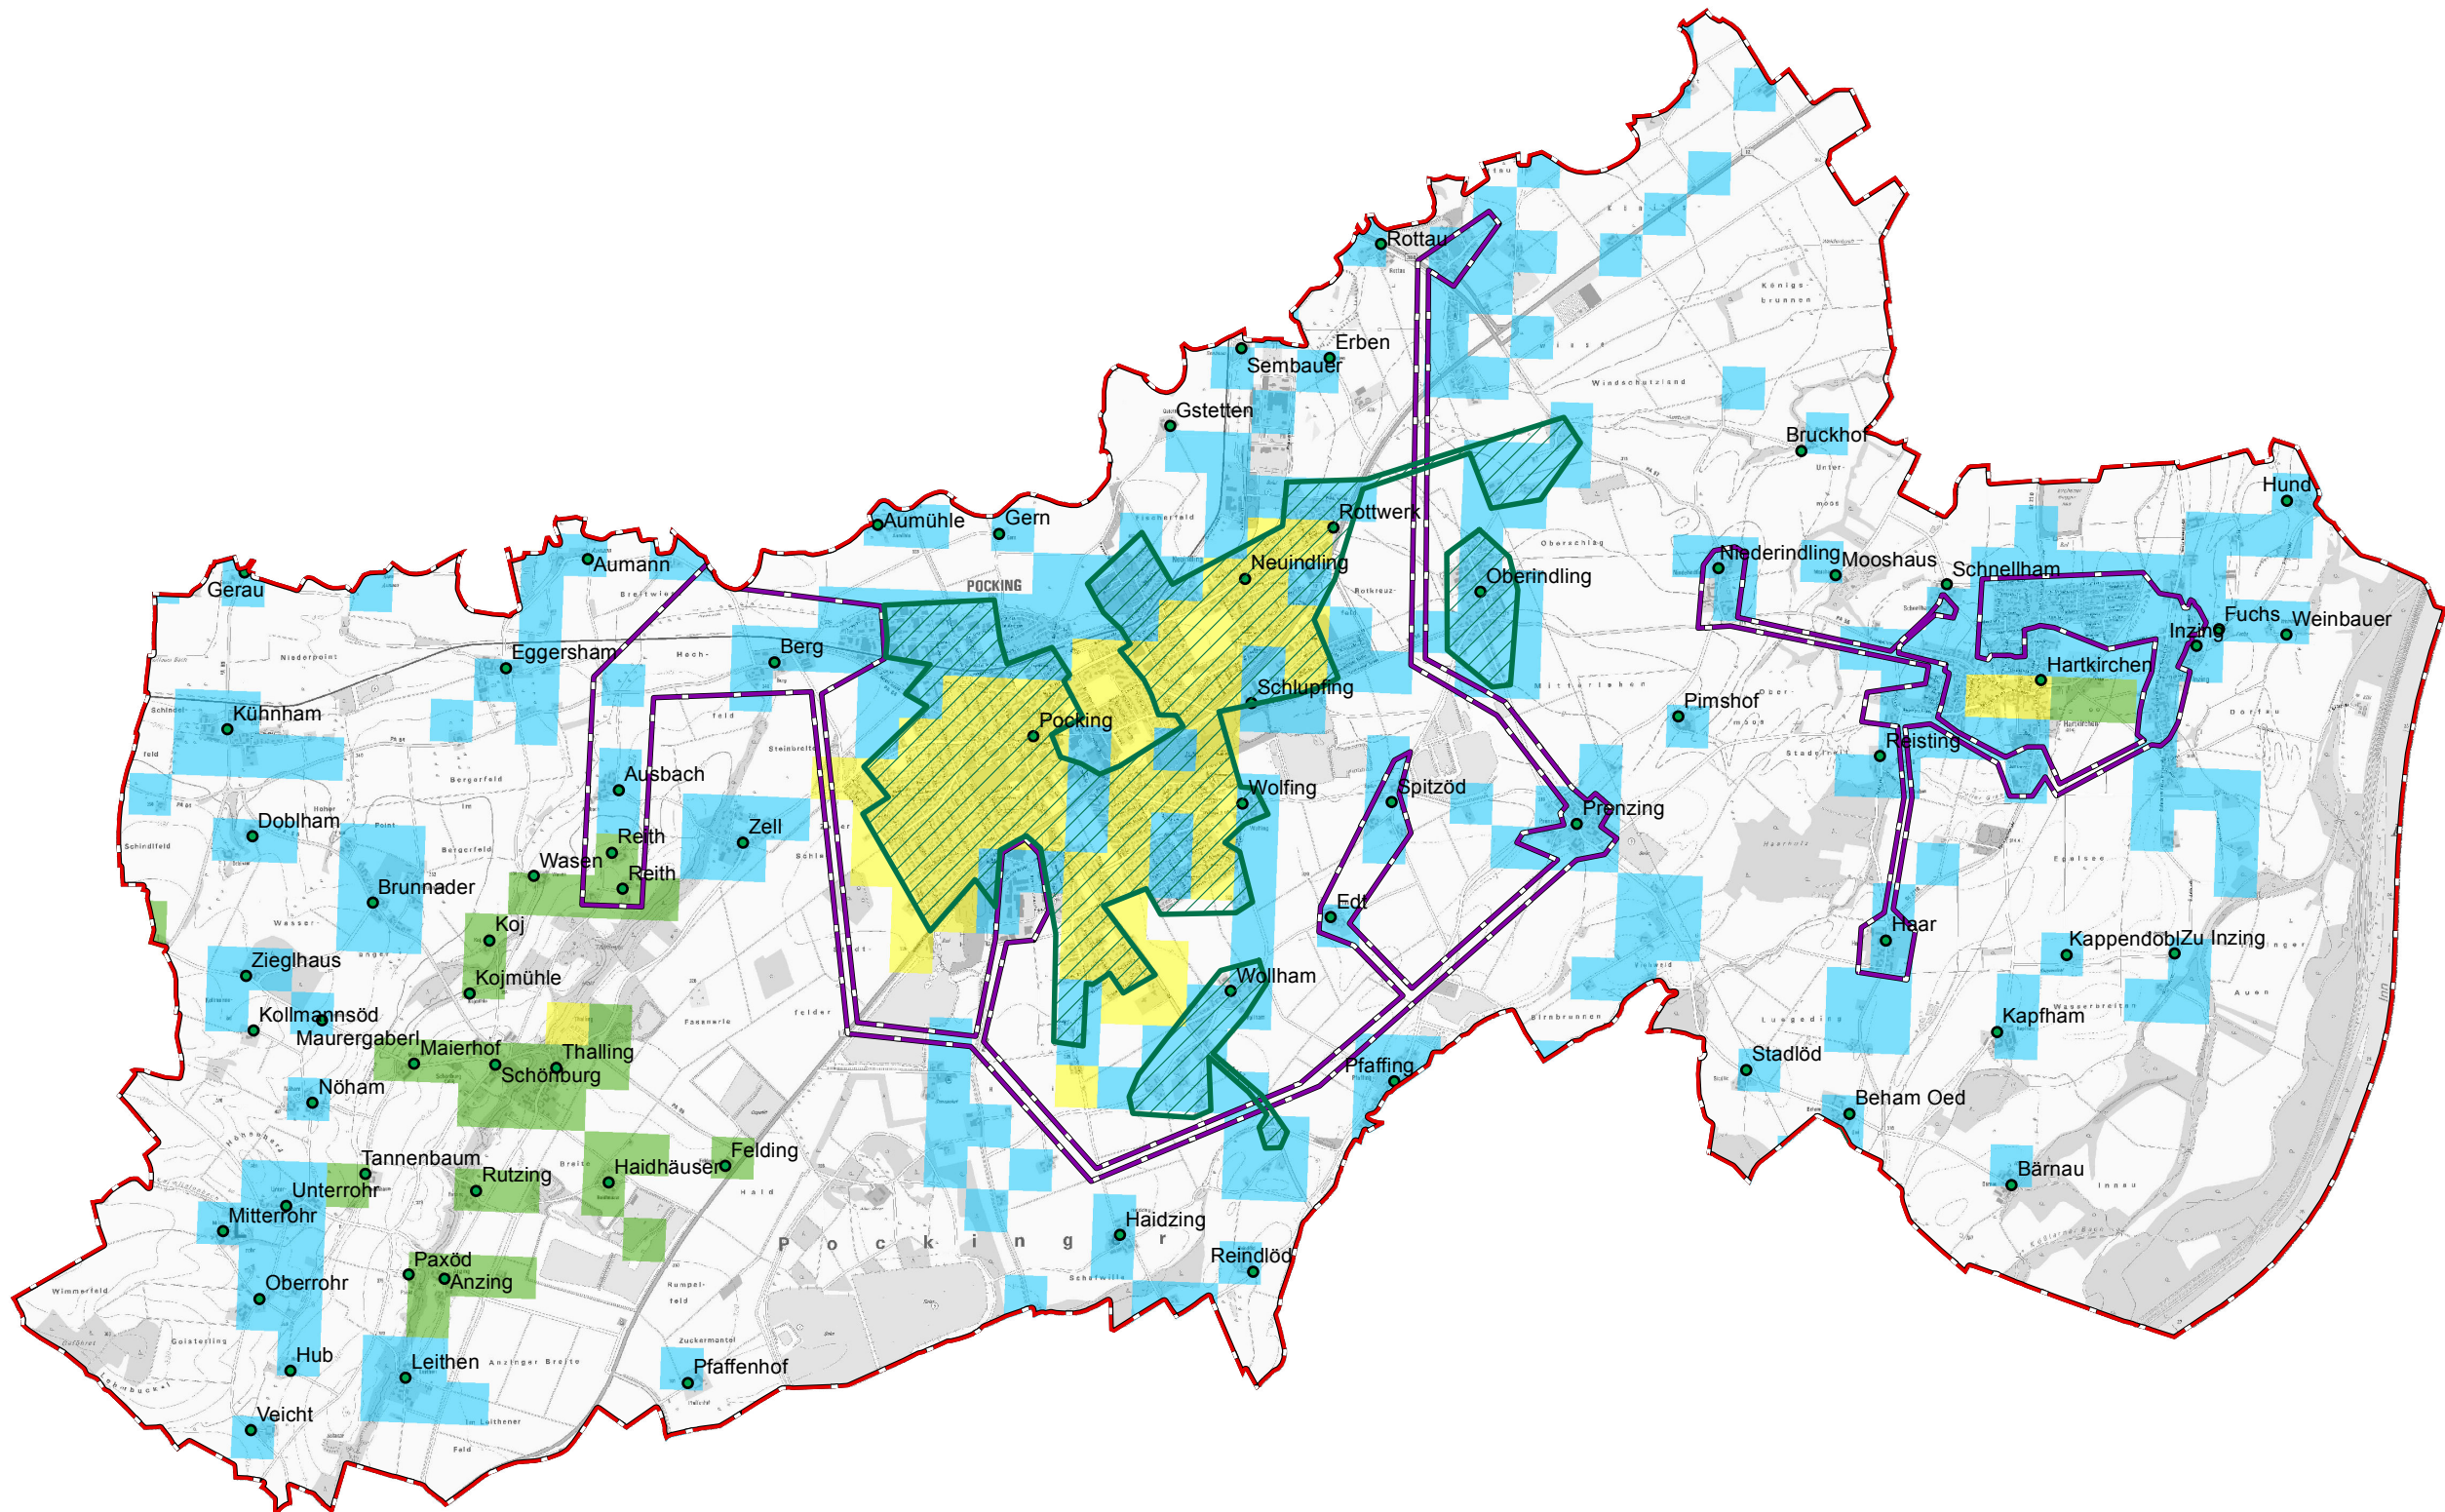

Gemeinde Pocking

Legende

-  Ausbau gefördert oder eigenwirtschaftlich
-  Gemeindegrenze
-  vorl. Erschließungsgebiet
-  vorl. Erschließungsgebiet
-  Ortsteile

Versorgung

-  ≤ 15 Mbit/s Down / 1 Mbit/s Up
-  16 Mbit/s Down / 1 Mbit/s Up
-  ≥ 30 Mbit/s Down / 2 Mbit/s Up

Koordinierungsstelle
Landratsamt Passau
Domplatz 11
94032 Passau