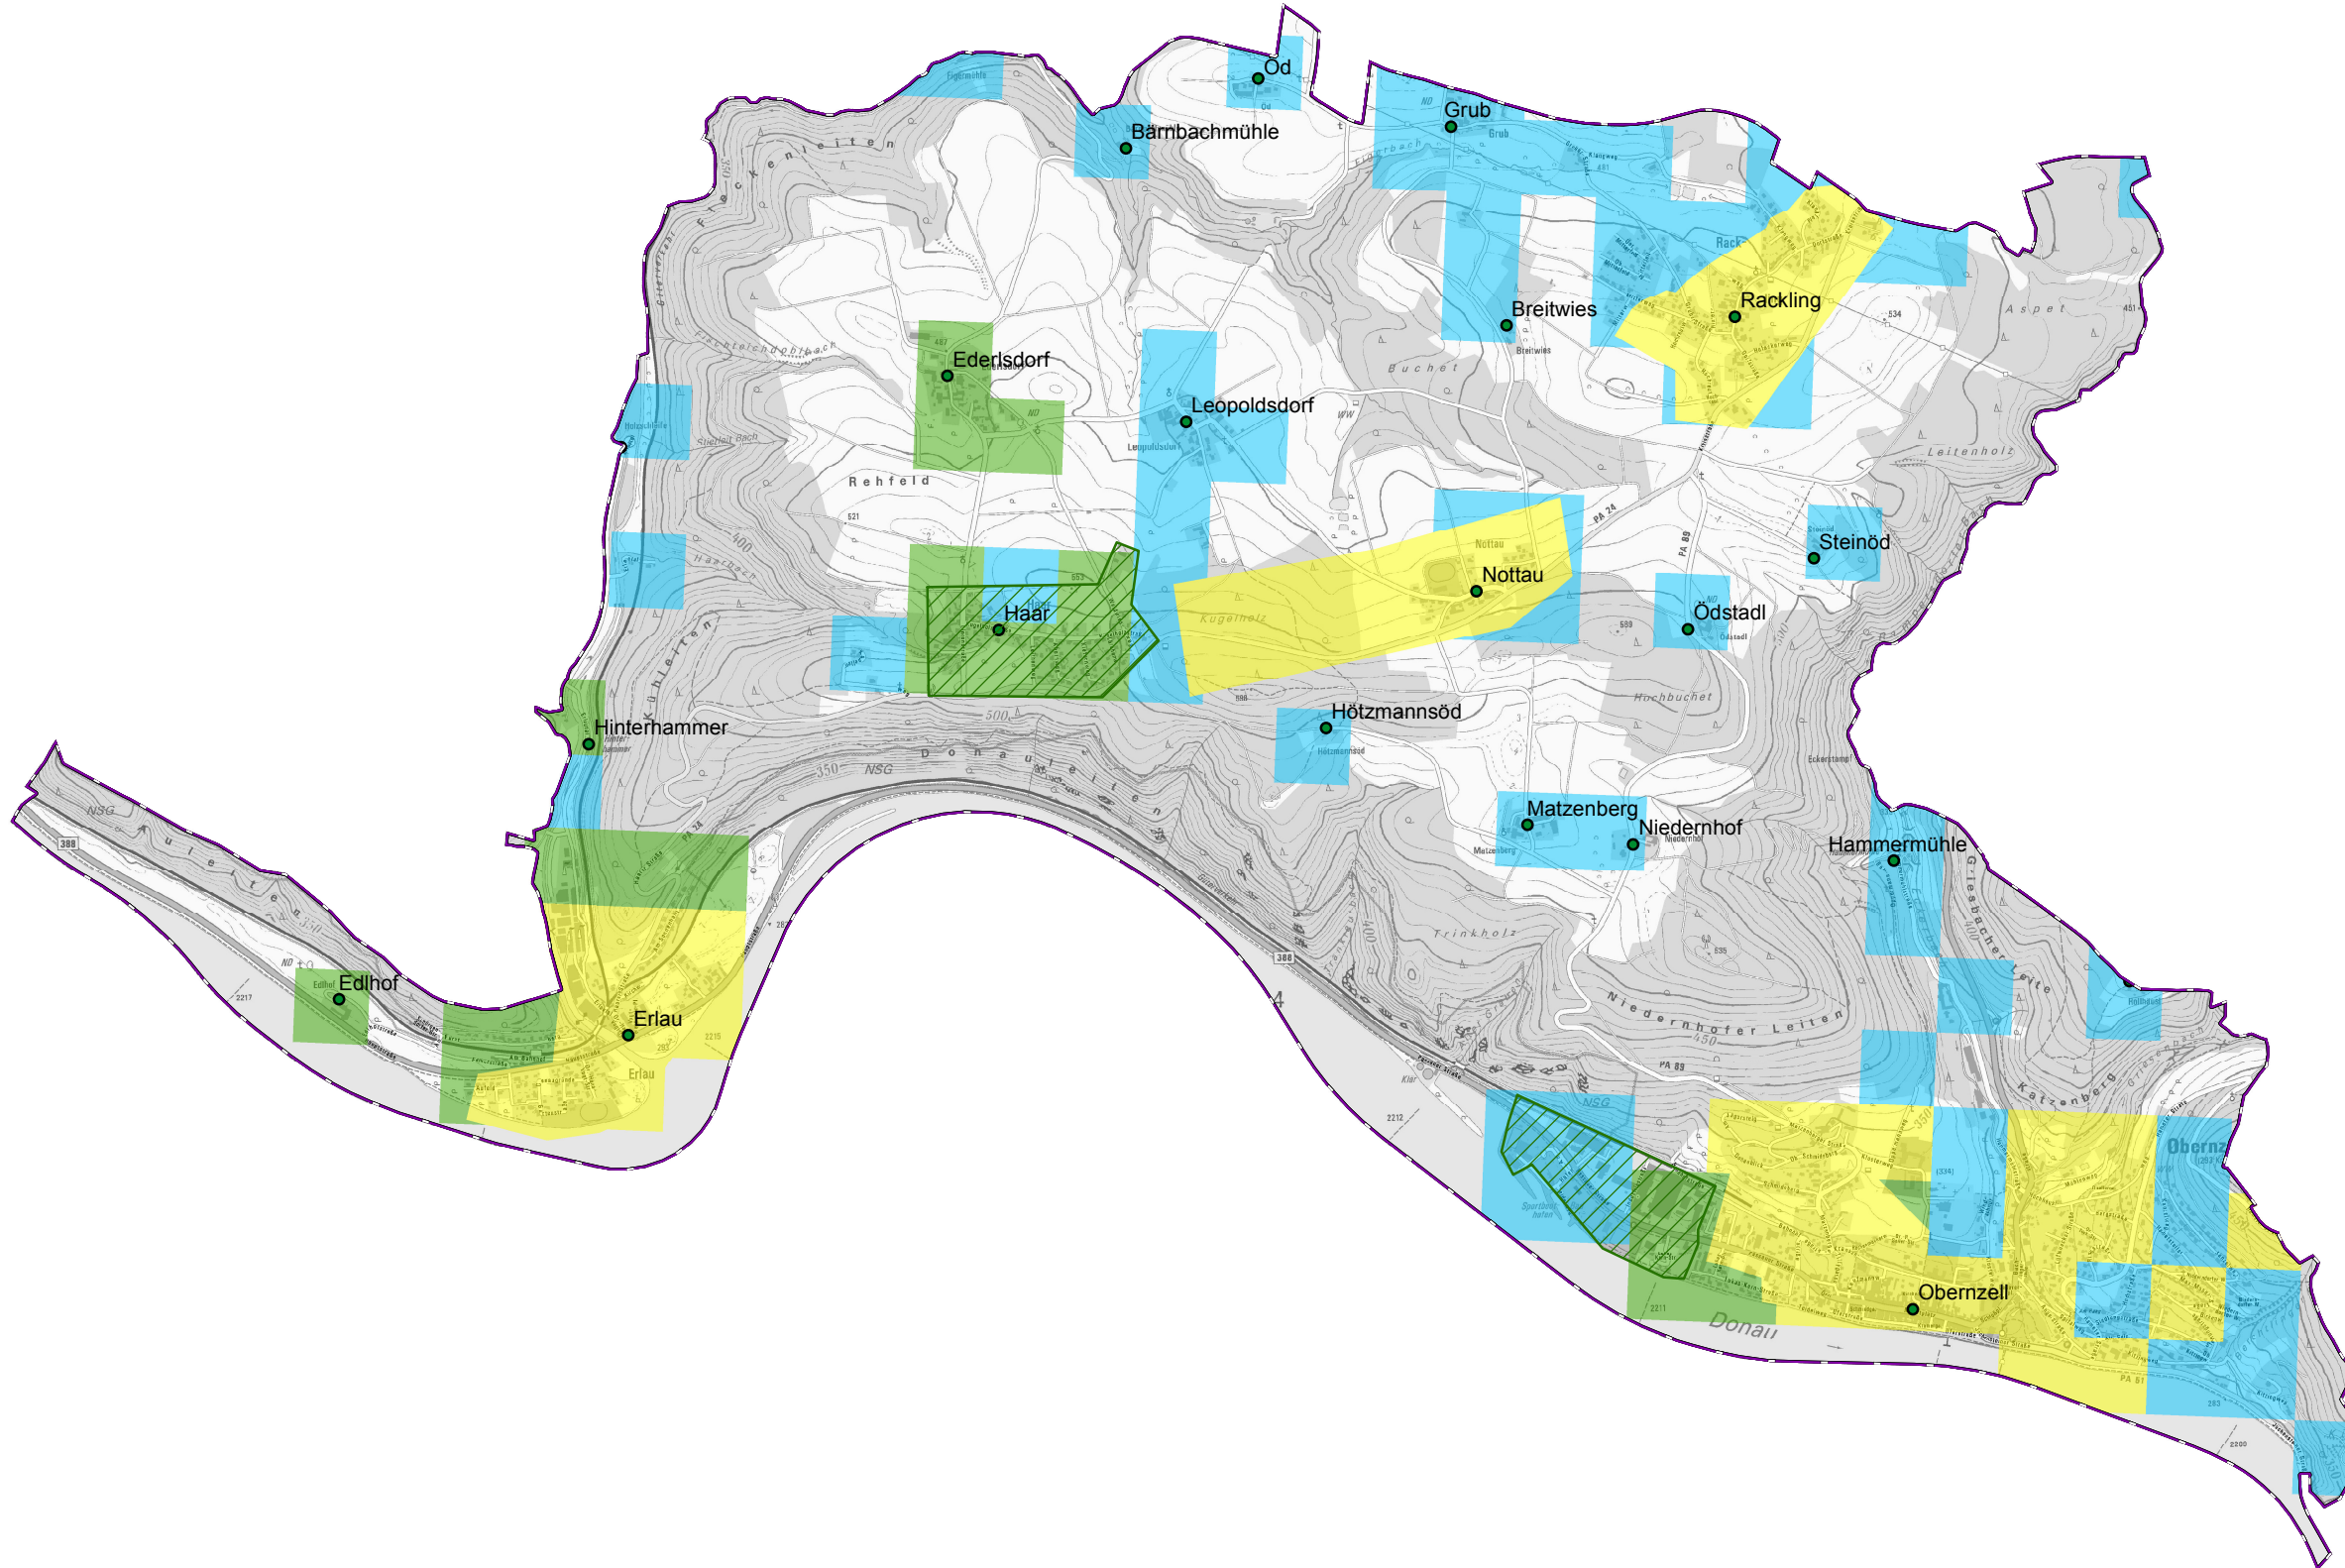

Gemeinde Obernzell

Legende

- Ausbau gefördert oder eigenwirtschaftlich
- vorl. Erschließungsgebiet / Gemeindegrenze
- Ortsteile

Versorgung

- ≤ 15 Mbit/s Down / 1 Mbit/s Up
- 16 Mbit/s Down / 1 Mbit/s Up
- ≥ 30 Mbit/s Down / 2 Mbit/s Up