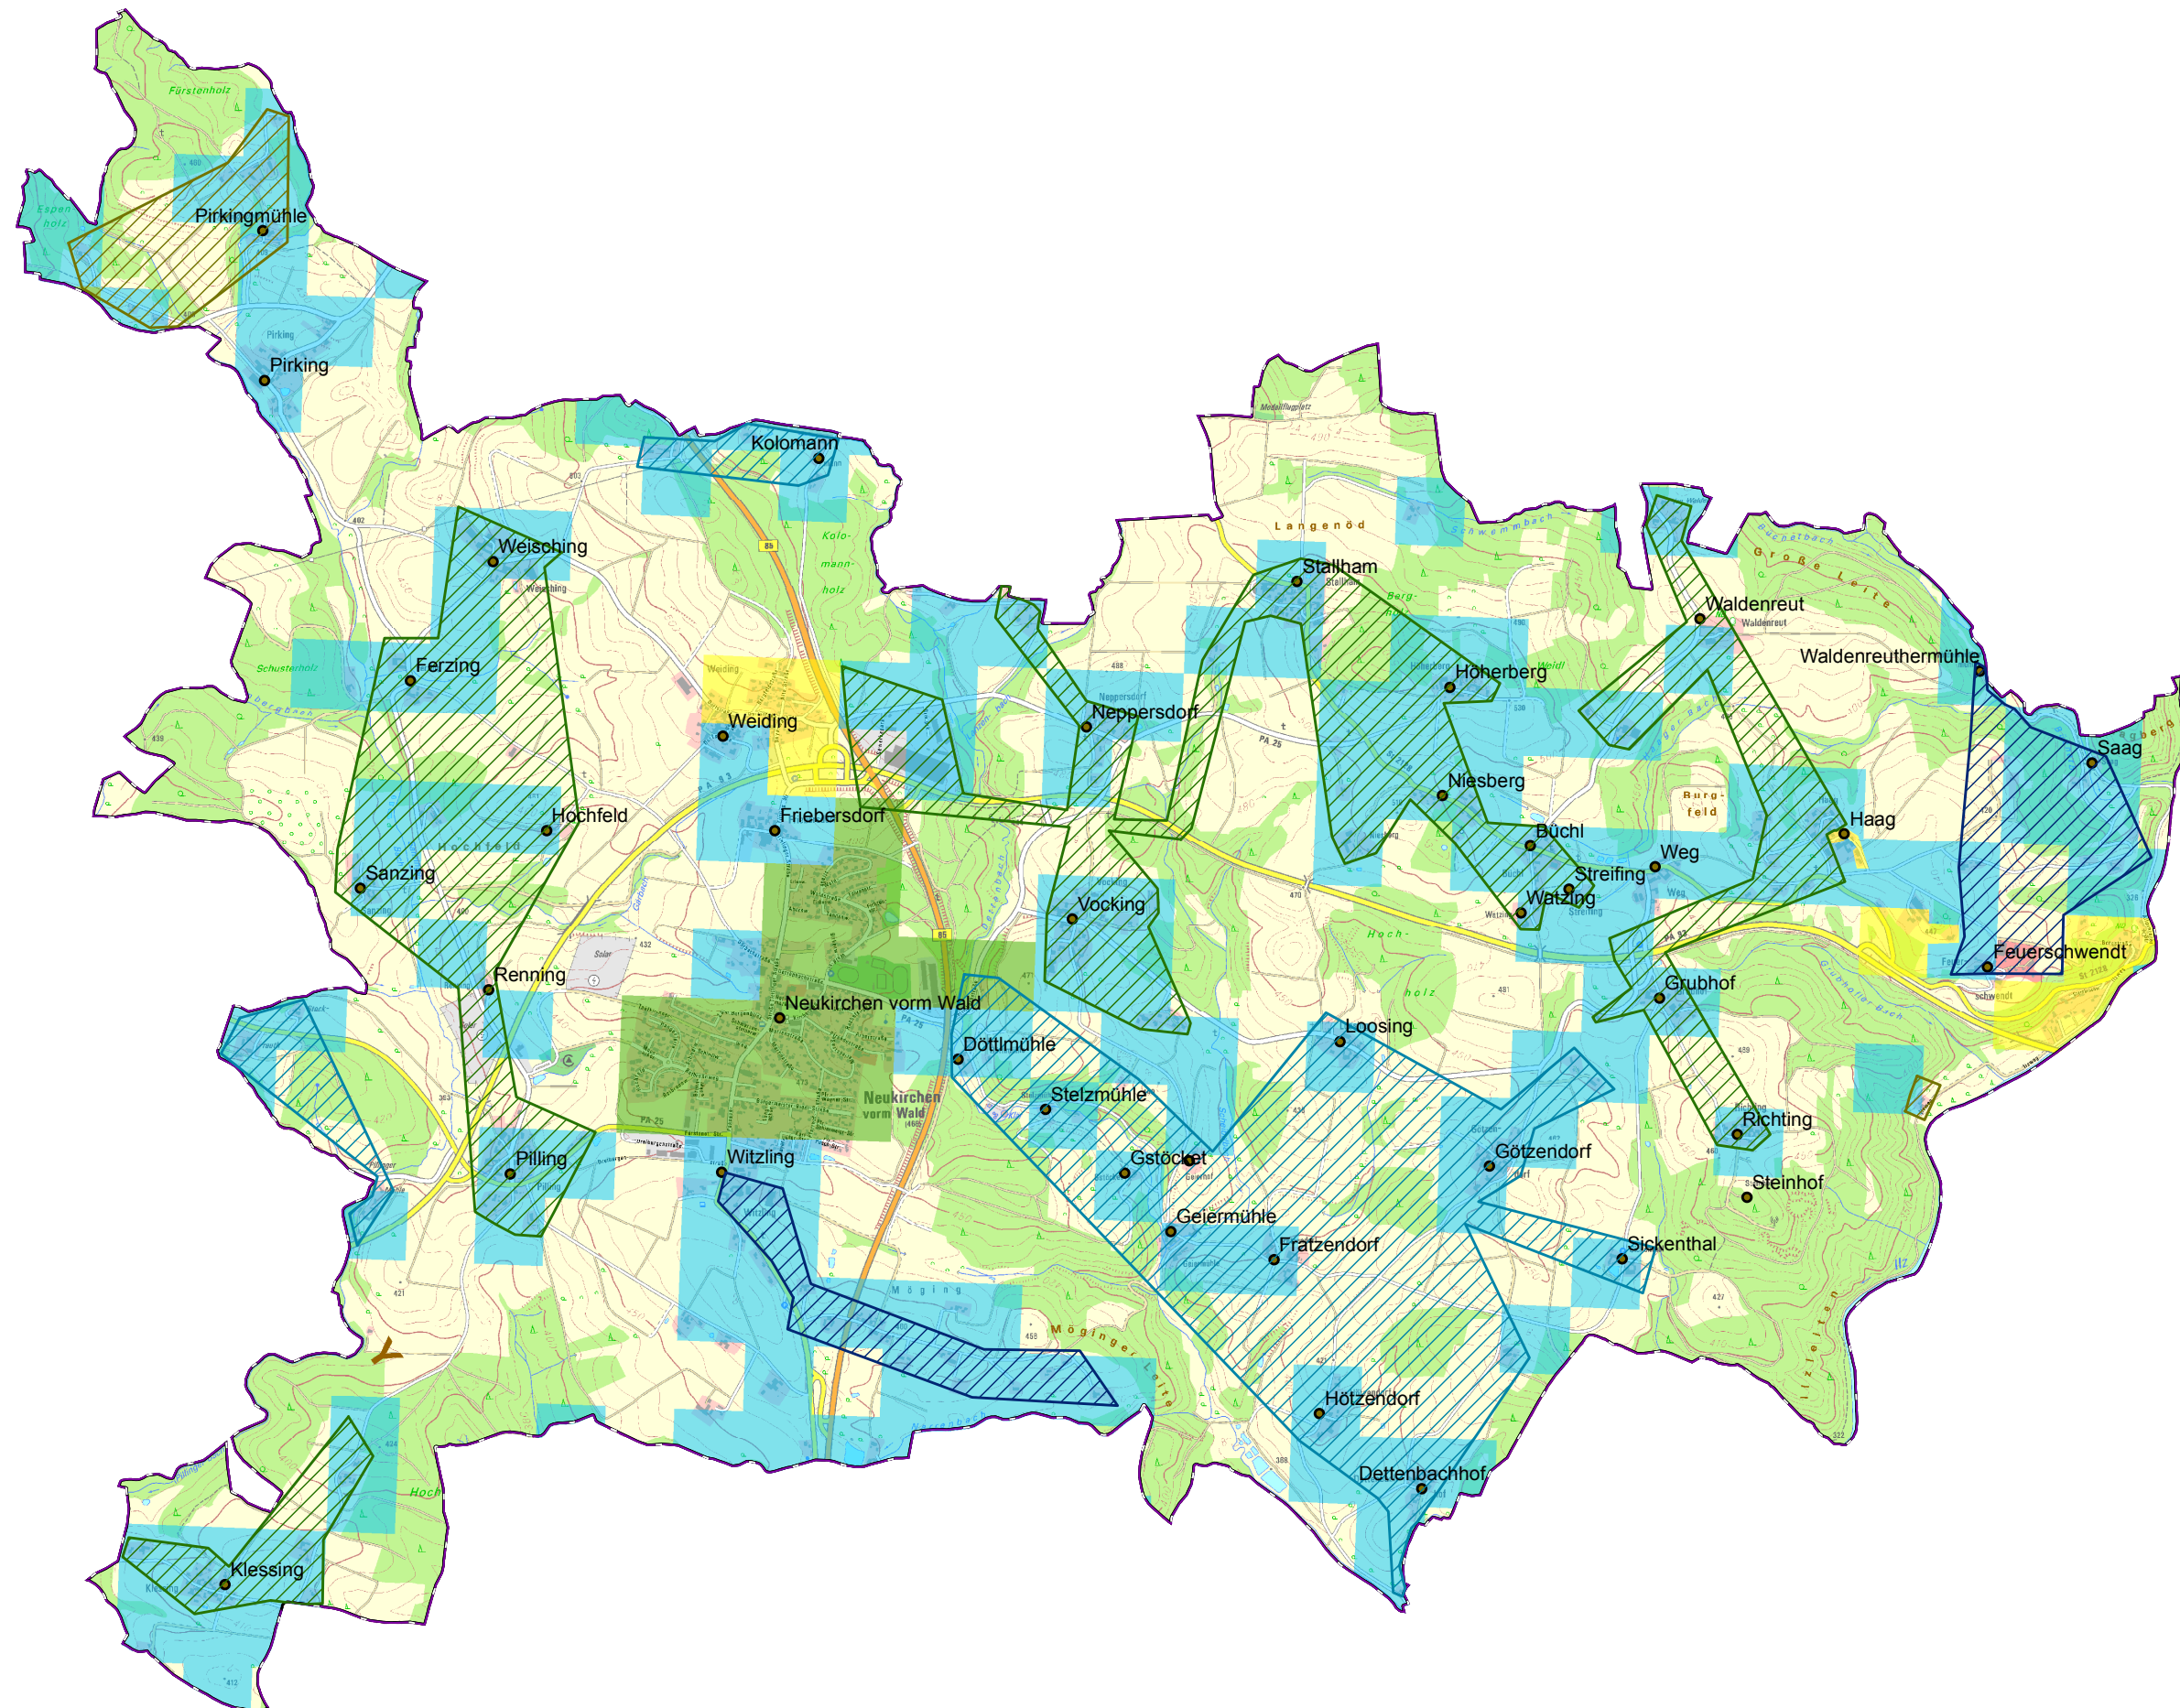

Gemeinde Neukirchen vorm Wald

Neukirchen vorm Wald Höfeprogramm 3 VF

-  Endgültiges Erschließungsgebiet 1 VF (100 MB)
-  Endgültiges Erschließungsgebiet 1 VF (30 - 100 MB)
-  Endgültiges Erschließungsgebiet 2 VF (100 MB)
-  Endgültiges Erschließungsgebiet 2 VF (30 - 100 MB)
-  Endgültiges Erschließungsgebiet 2 VF (30 MB)
-  vorl. Erschließungsgebiet / Gemeindegrenze
-  Ortsteile

Versorgung

-  ≤ 15 Mbit/s Down / 1 Mbit/s Up
-  16 Mbit/s Down / 1 Mbit/s Up
-  ≥ 30 Mbit/s Down / 2 Mbit/s Up

Koordinierungsstelle
Landratsamt Passau
Domplatz 11
94032 Passau

Erstelldatum: 14.11.2017