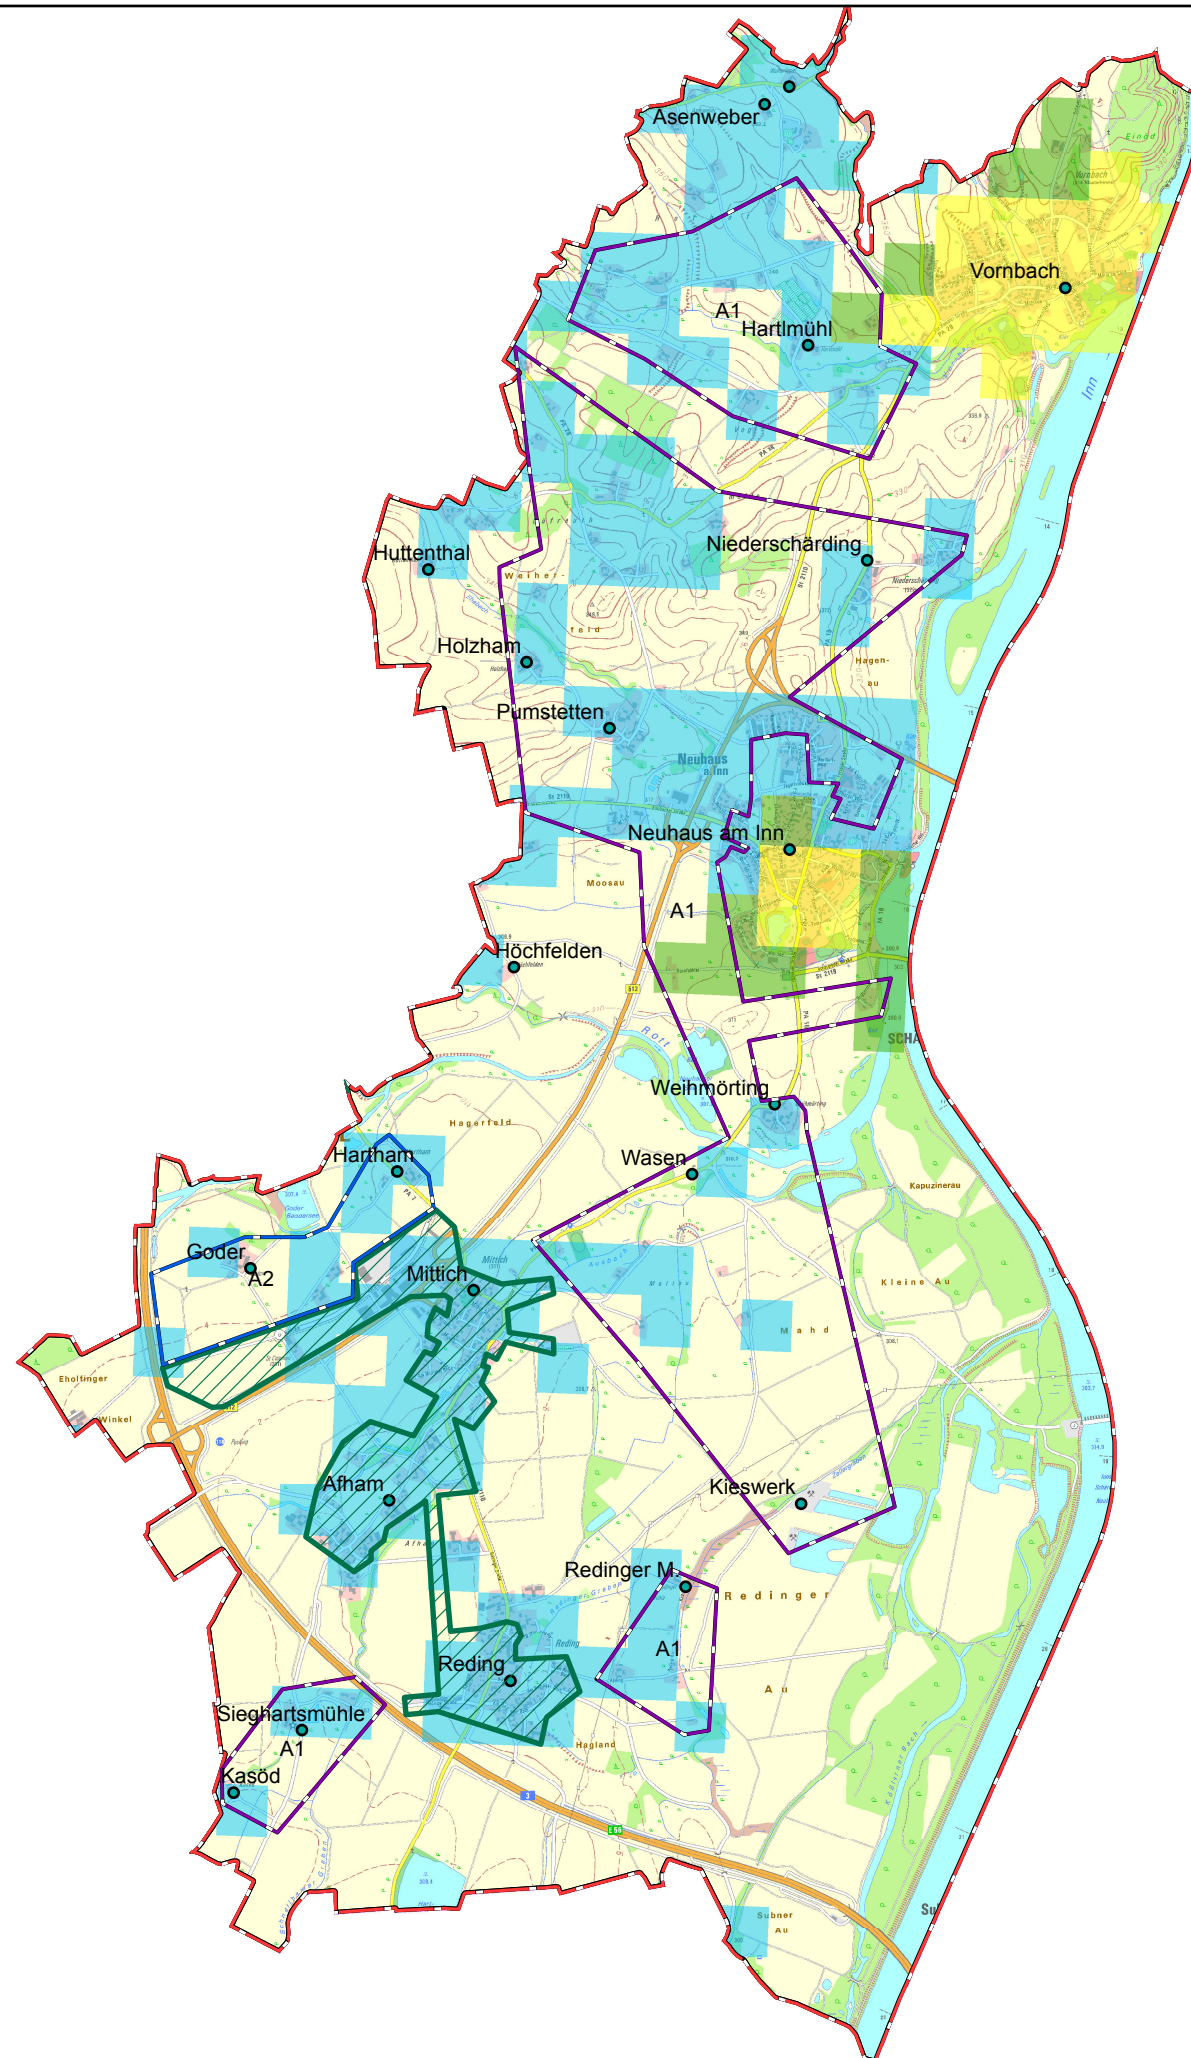

# Gemeinde Neuhaus a. Inn

## Legende

- vorl. Erschließungsgebiet II  
100 Mbit/s (A2)
- vorl. Erschließungsgebiet II  
> 30 Mbit/s (A1)
- Ausbau gefördert oder  
eigenwirtschaftlich
- Gemeindegrenzen
- Ortsteile

## Versorgung

- ≤ 15 Mbit/s Down / 1 Mbit/s Up
- 16 Mbit/s Down / 1 Mbit/s Up
- ≥ 30 Mbit/s Down / 2 Mbit/s Up

**LANDKREIS  
PASSAU**

Koordinierungsstelle  
Landratsamt Passau  
Domplatz 11  
94032 Passau