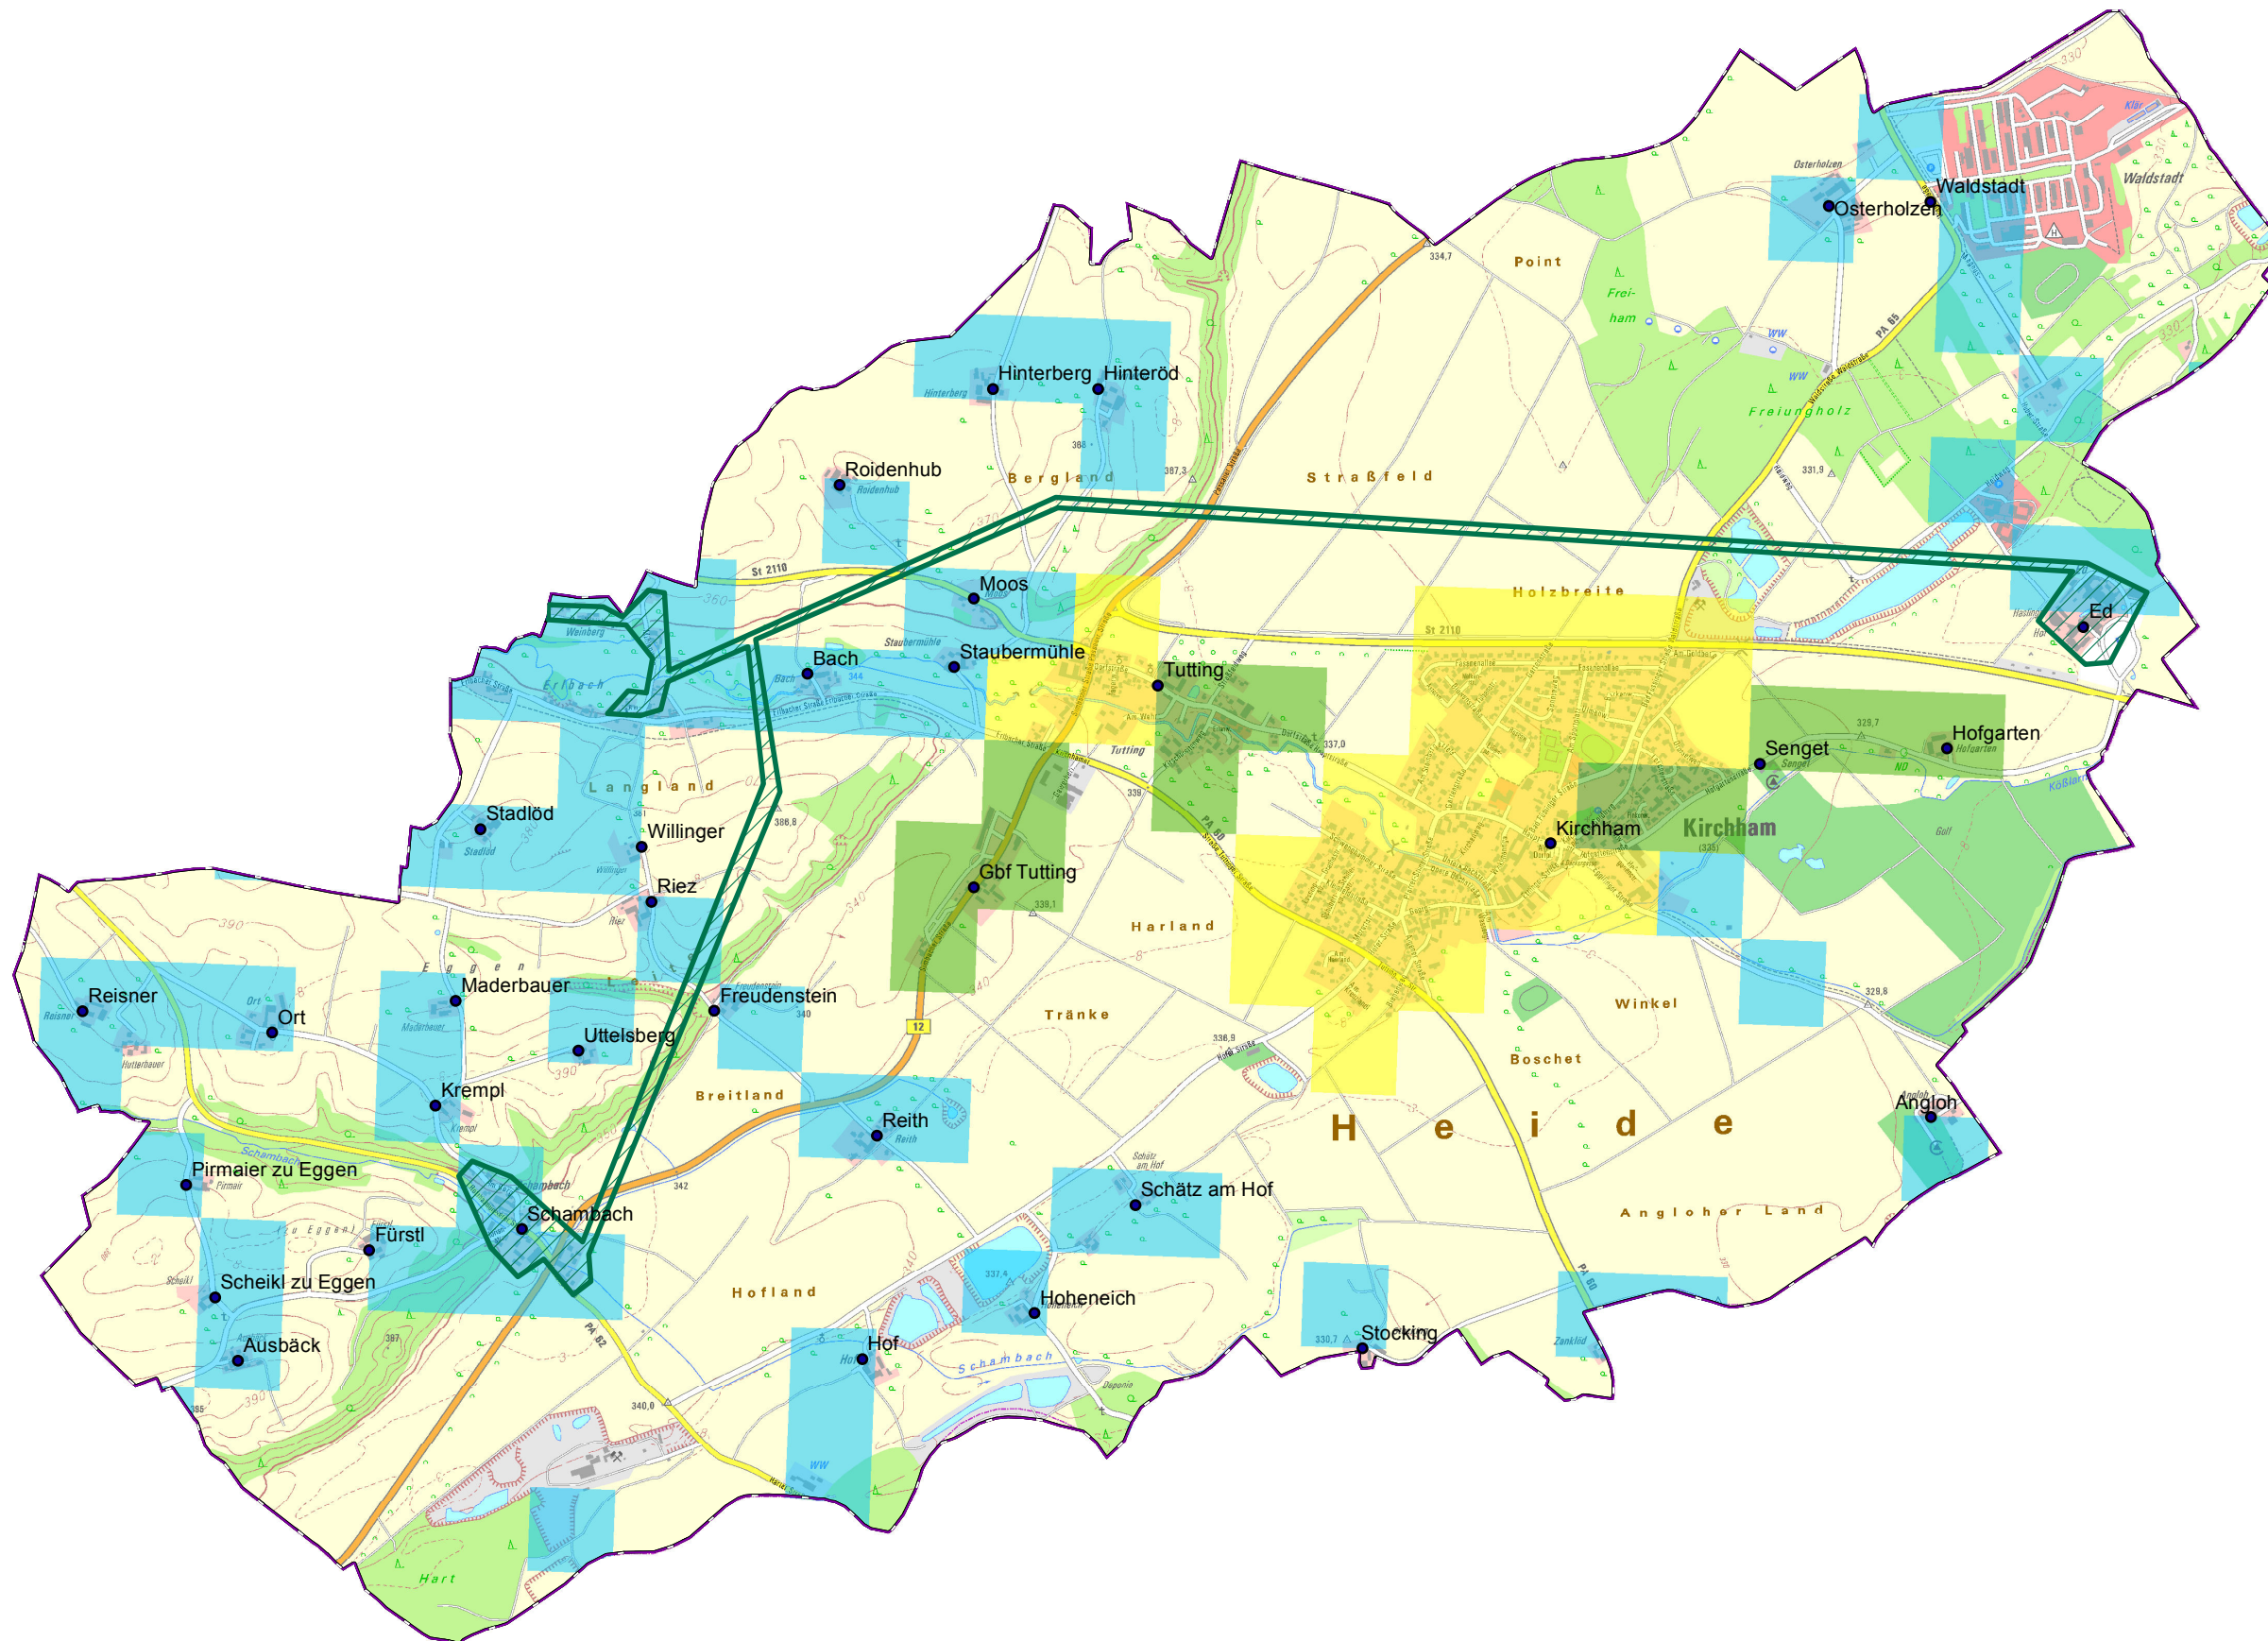

Gemeinde Kirchham

Legende

- Ausbau gefördert oder eigenwirtschaftlich
- vorl. Erschließungsgebiet / Gemeindegrenze
- Ortsteile

Versorgung

- ≤ 15 Mbit/s Down / 1 Mbit/s Up
- 16 Mbit/s Down / 1 Mbit/s Up
- ≥ 30 Mbit/s Down / 2 Mbit/s Up

Koordinierungsstelle
Landratsamt Passau
Domplatz 11
94032 Passau