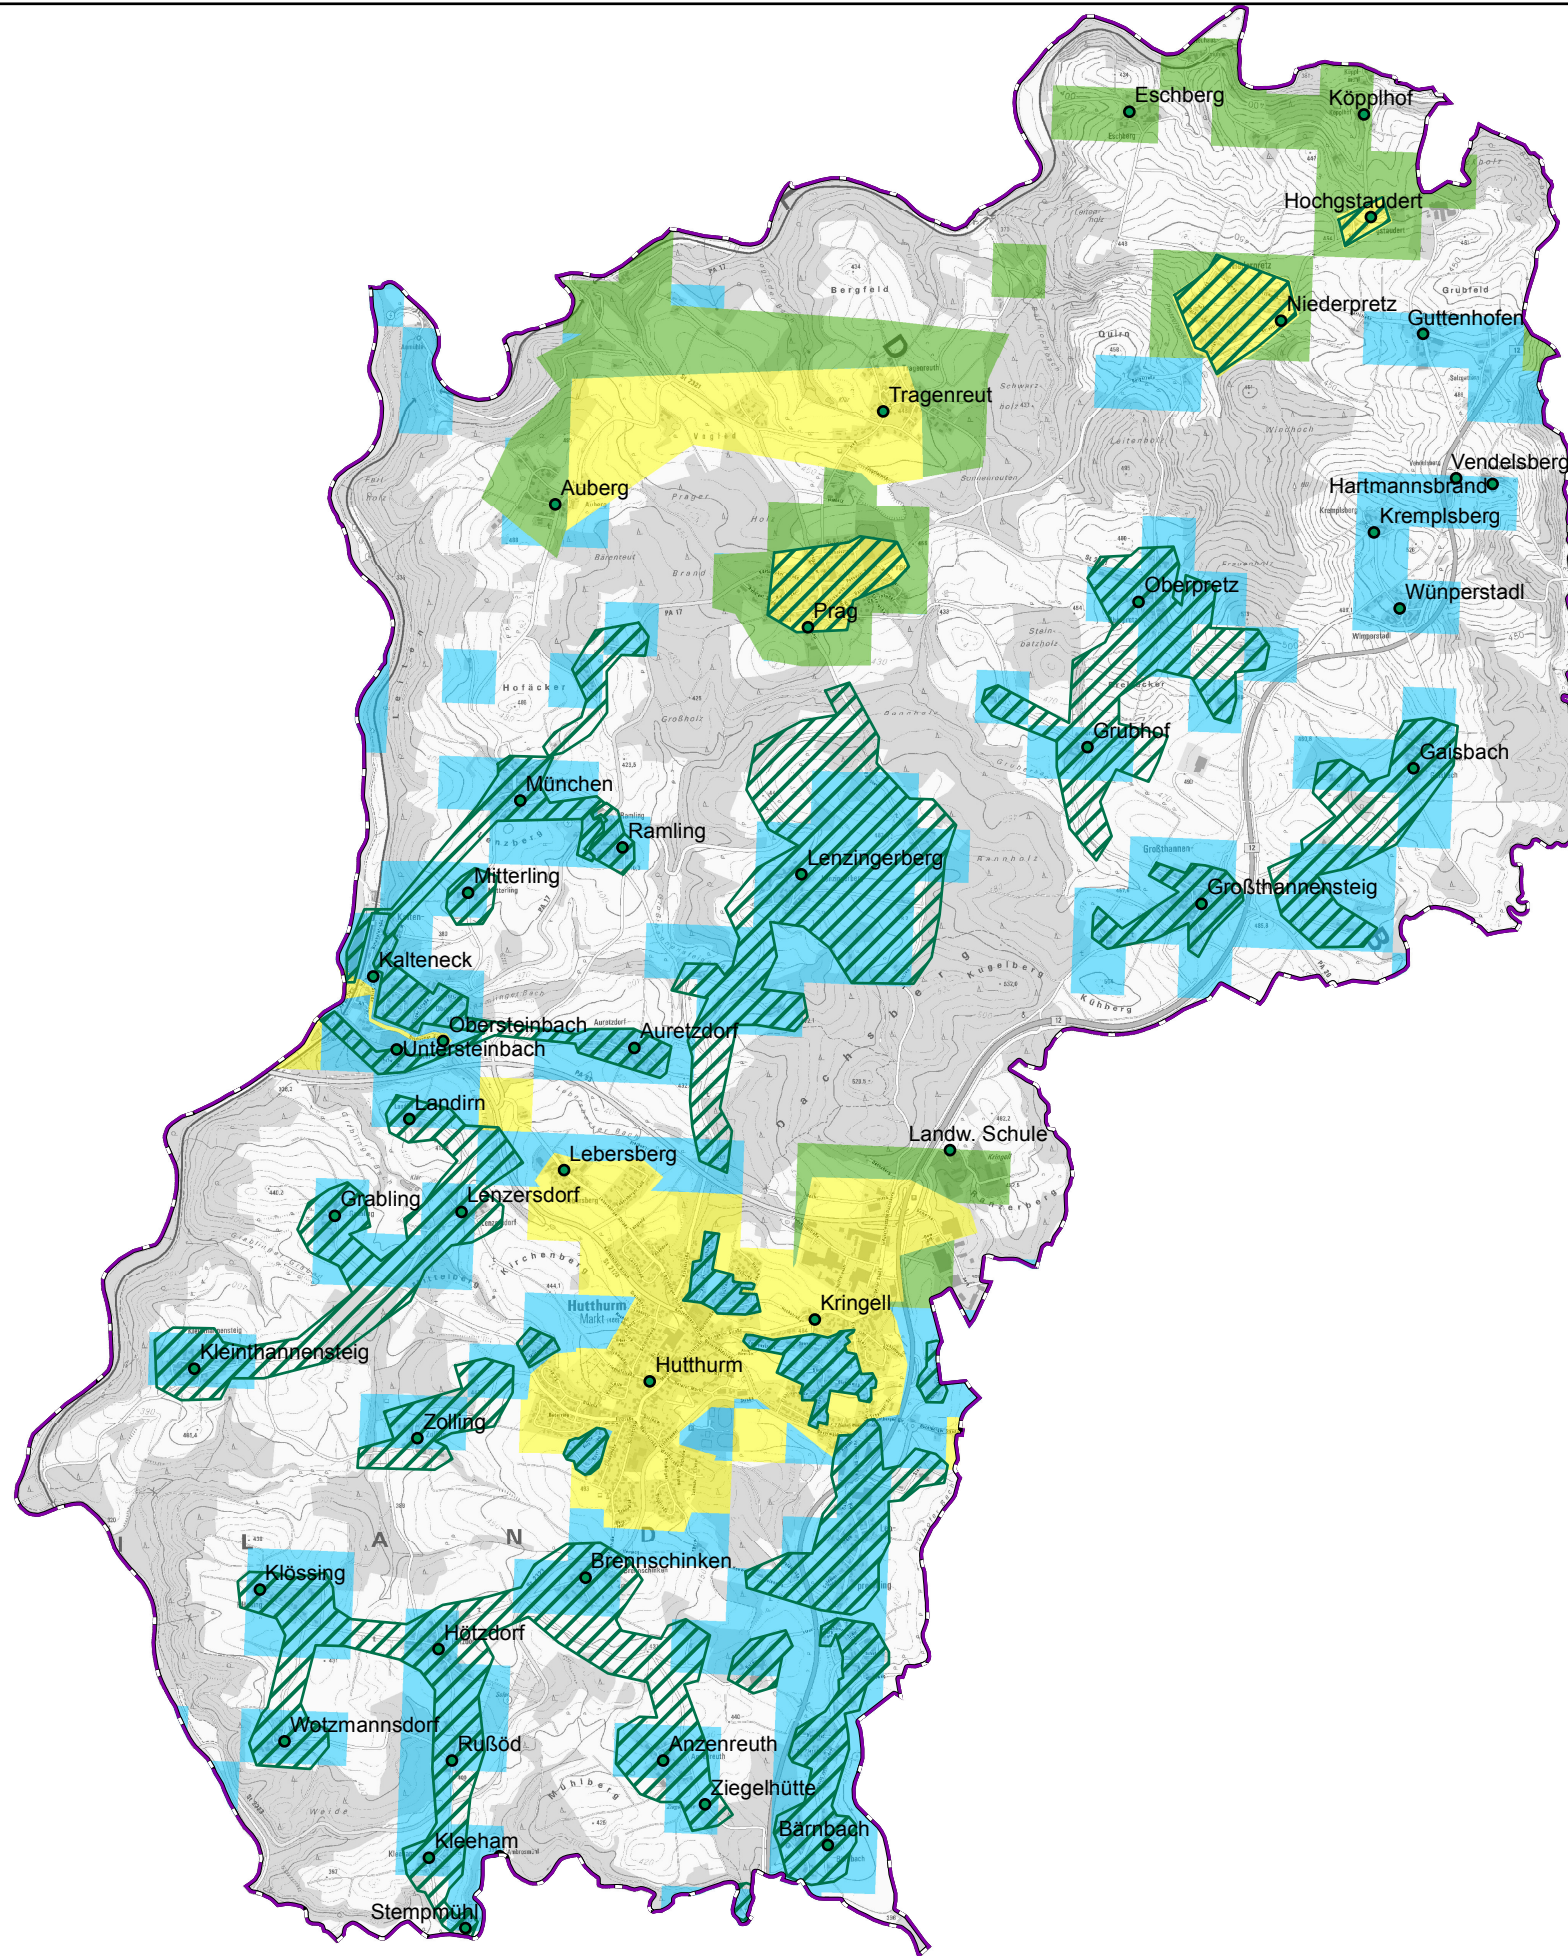

# Gemeinde Hutthurm

## Legende

-  vorl. Erschließungsgebiet / Gemeindegrenze
-  Ausbau gefördert oder eigenwirtschaftlich
-  Ortsteile

## Versorgung

-  ≤ 15 Mbit/s Down / 1 Mbit/s Up
-  16 Mbit/s Down / 1 Mbit/s Up
-  ≥ 30 Mbit/s Down / 2 Mbit/s Up

Koordinierungsstelle  
Landratsamt Passau  
Domplatz 11  
94032 Passau