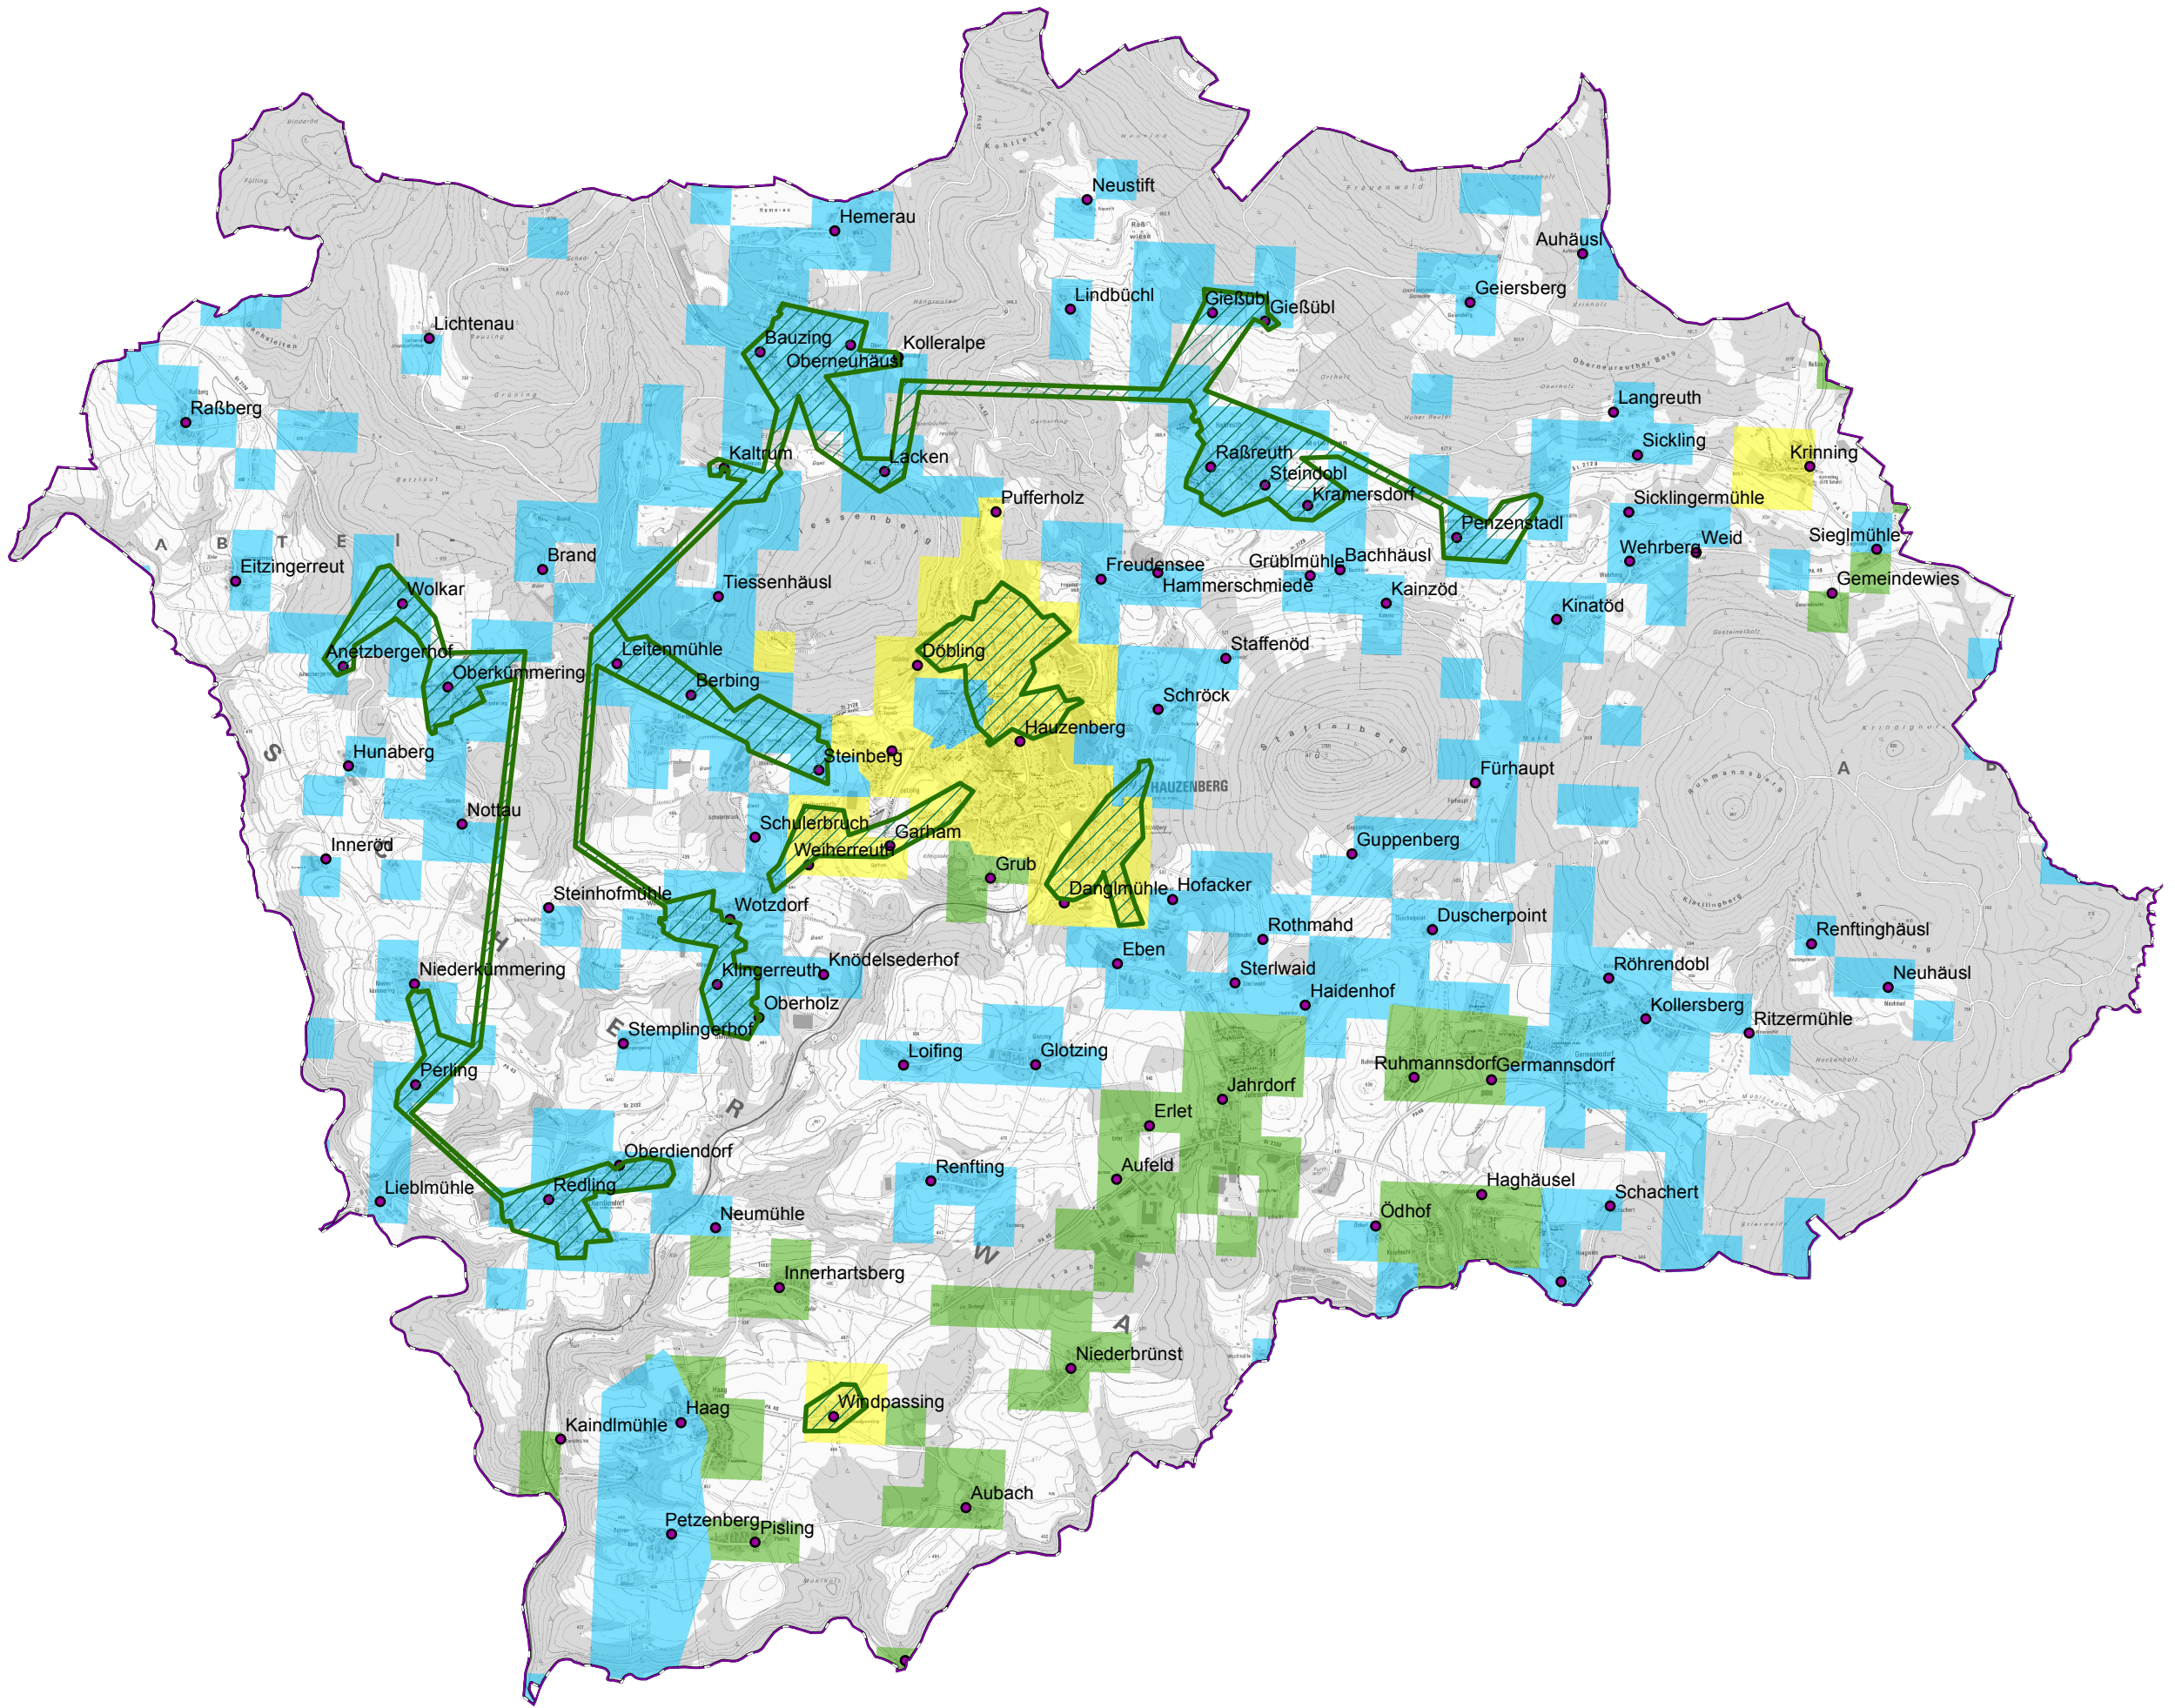

Gemeinde Hauzenberg

Legende

- Ausbau gefördert oder eigenwirtschaftlich
- vorl. Erschließungsgebiet / Gemeindegrenze
- Ortsteile

Versorgung

- ≤ 15 Mbit/s Down / 1 Mbit/s Up
- 16 Mbit/s Down / 1 Mbit/s Up
- ≥ 30 Mbit/s Down / 2 Mbit/s Up

Koordinierungsstelle
Landratsamt Passau
Domplatz 11
94032 Passau