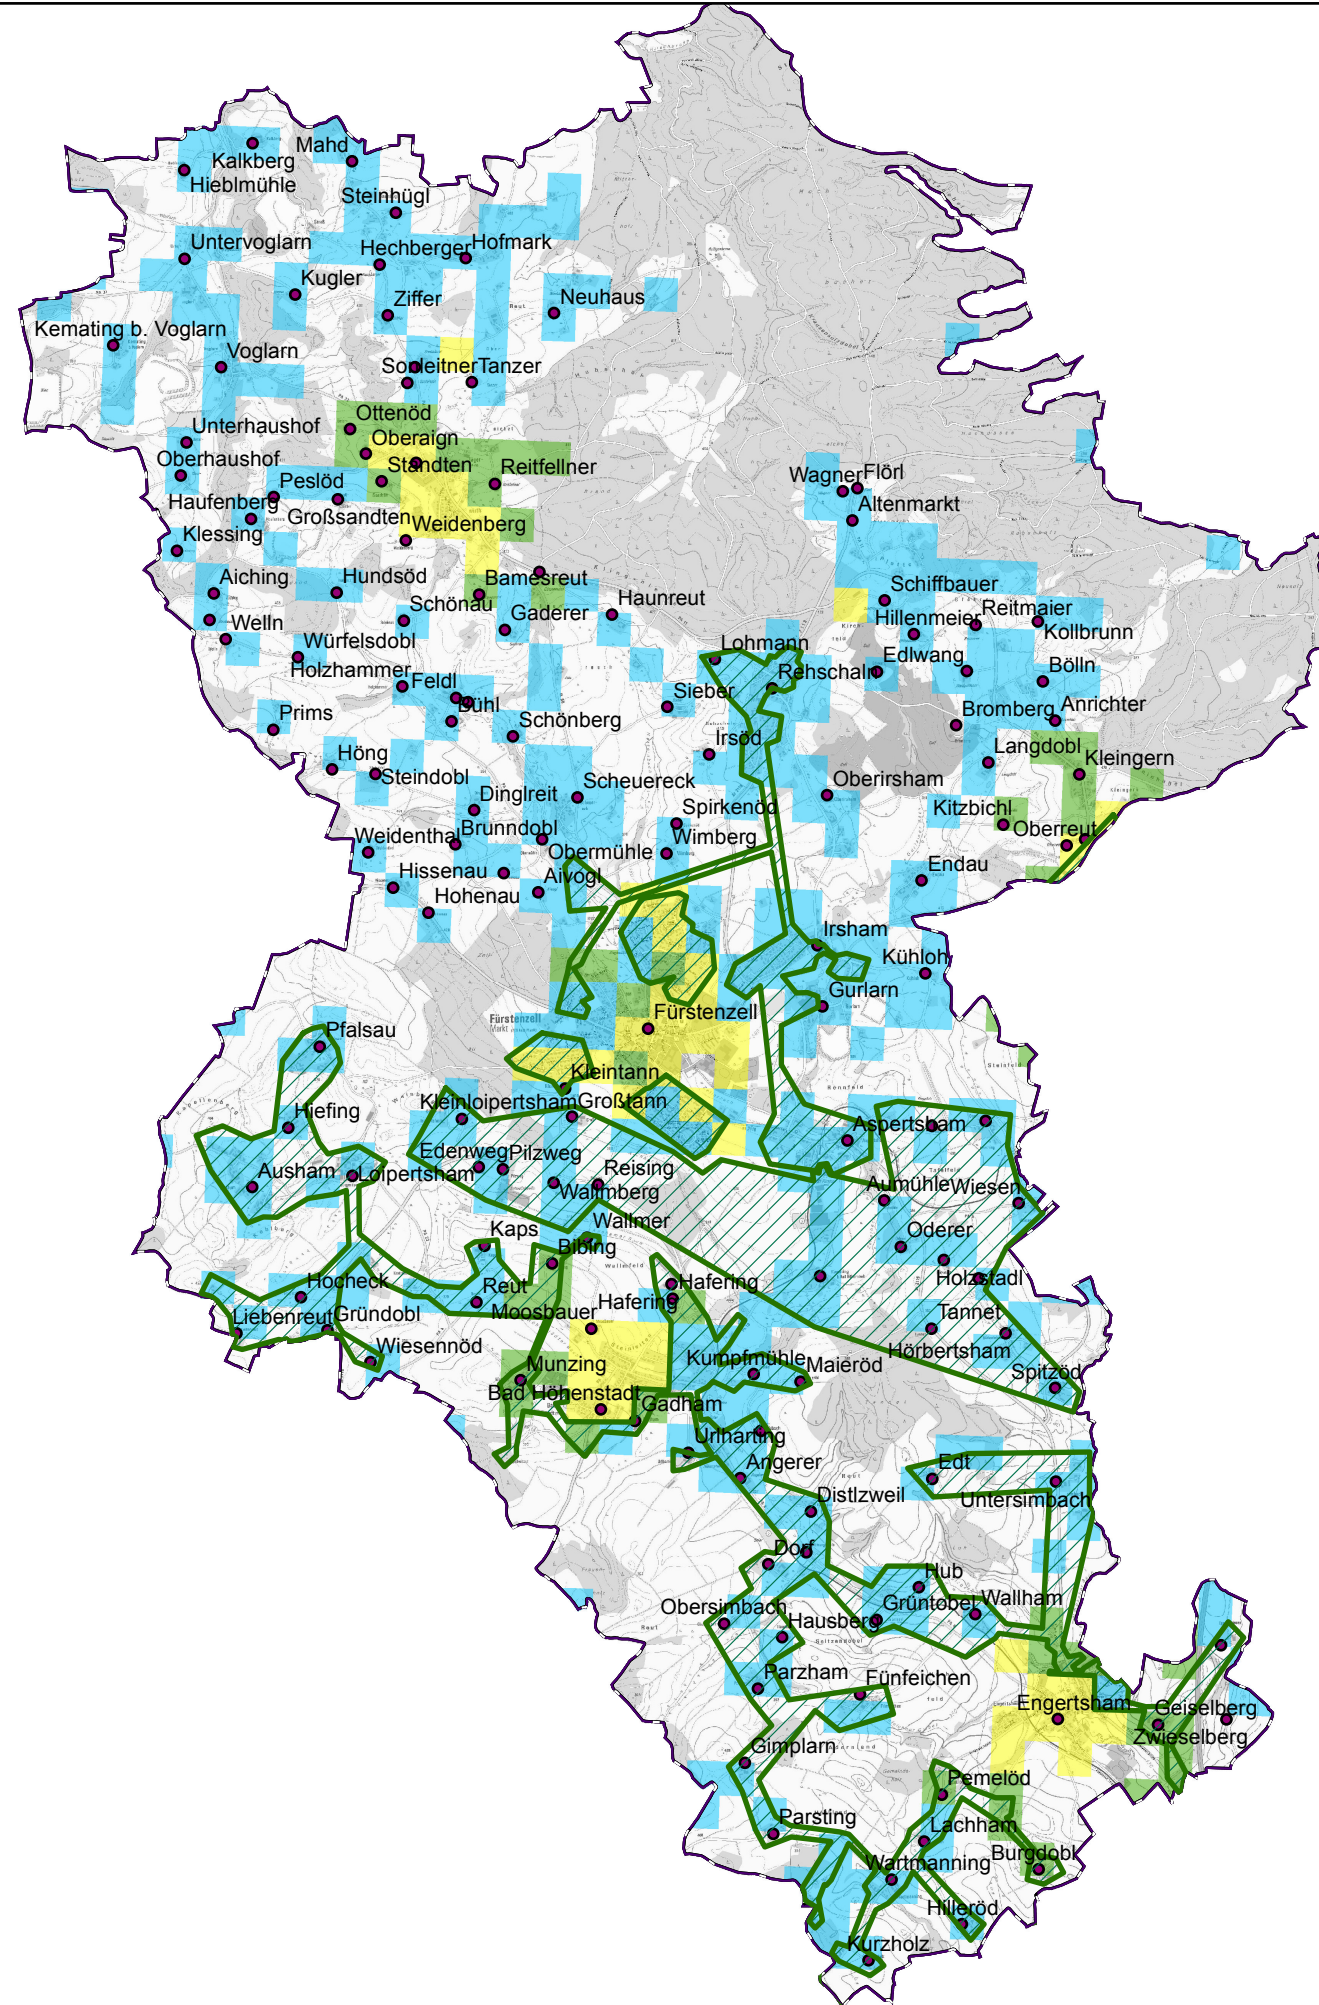

Gemeinde Fürstenzell

Legende

-  Ausbau gefördert oder eigenwirtschaftlich
-  vorl. Erschließungsgebiet / Gemeindegrenze
-  Ortsteile

Versorgung

-  ≤ 15 Mbit/s Down / 1 Mbit/s Up
-  16 Mbit/s Down / 1 Mbit/s Up
-  ≥ 30 Mbit/s Down / 2 Mbit/s Up

Koordinierungsstelle
Landratsamt Passau
Domplatz 11
94032 Passau