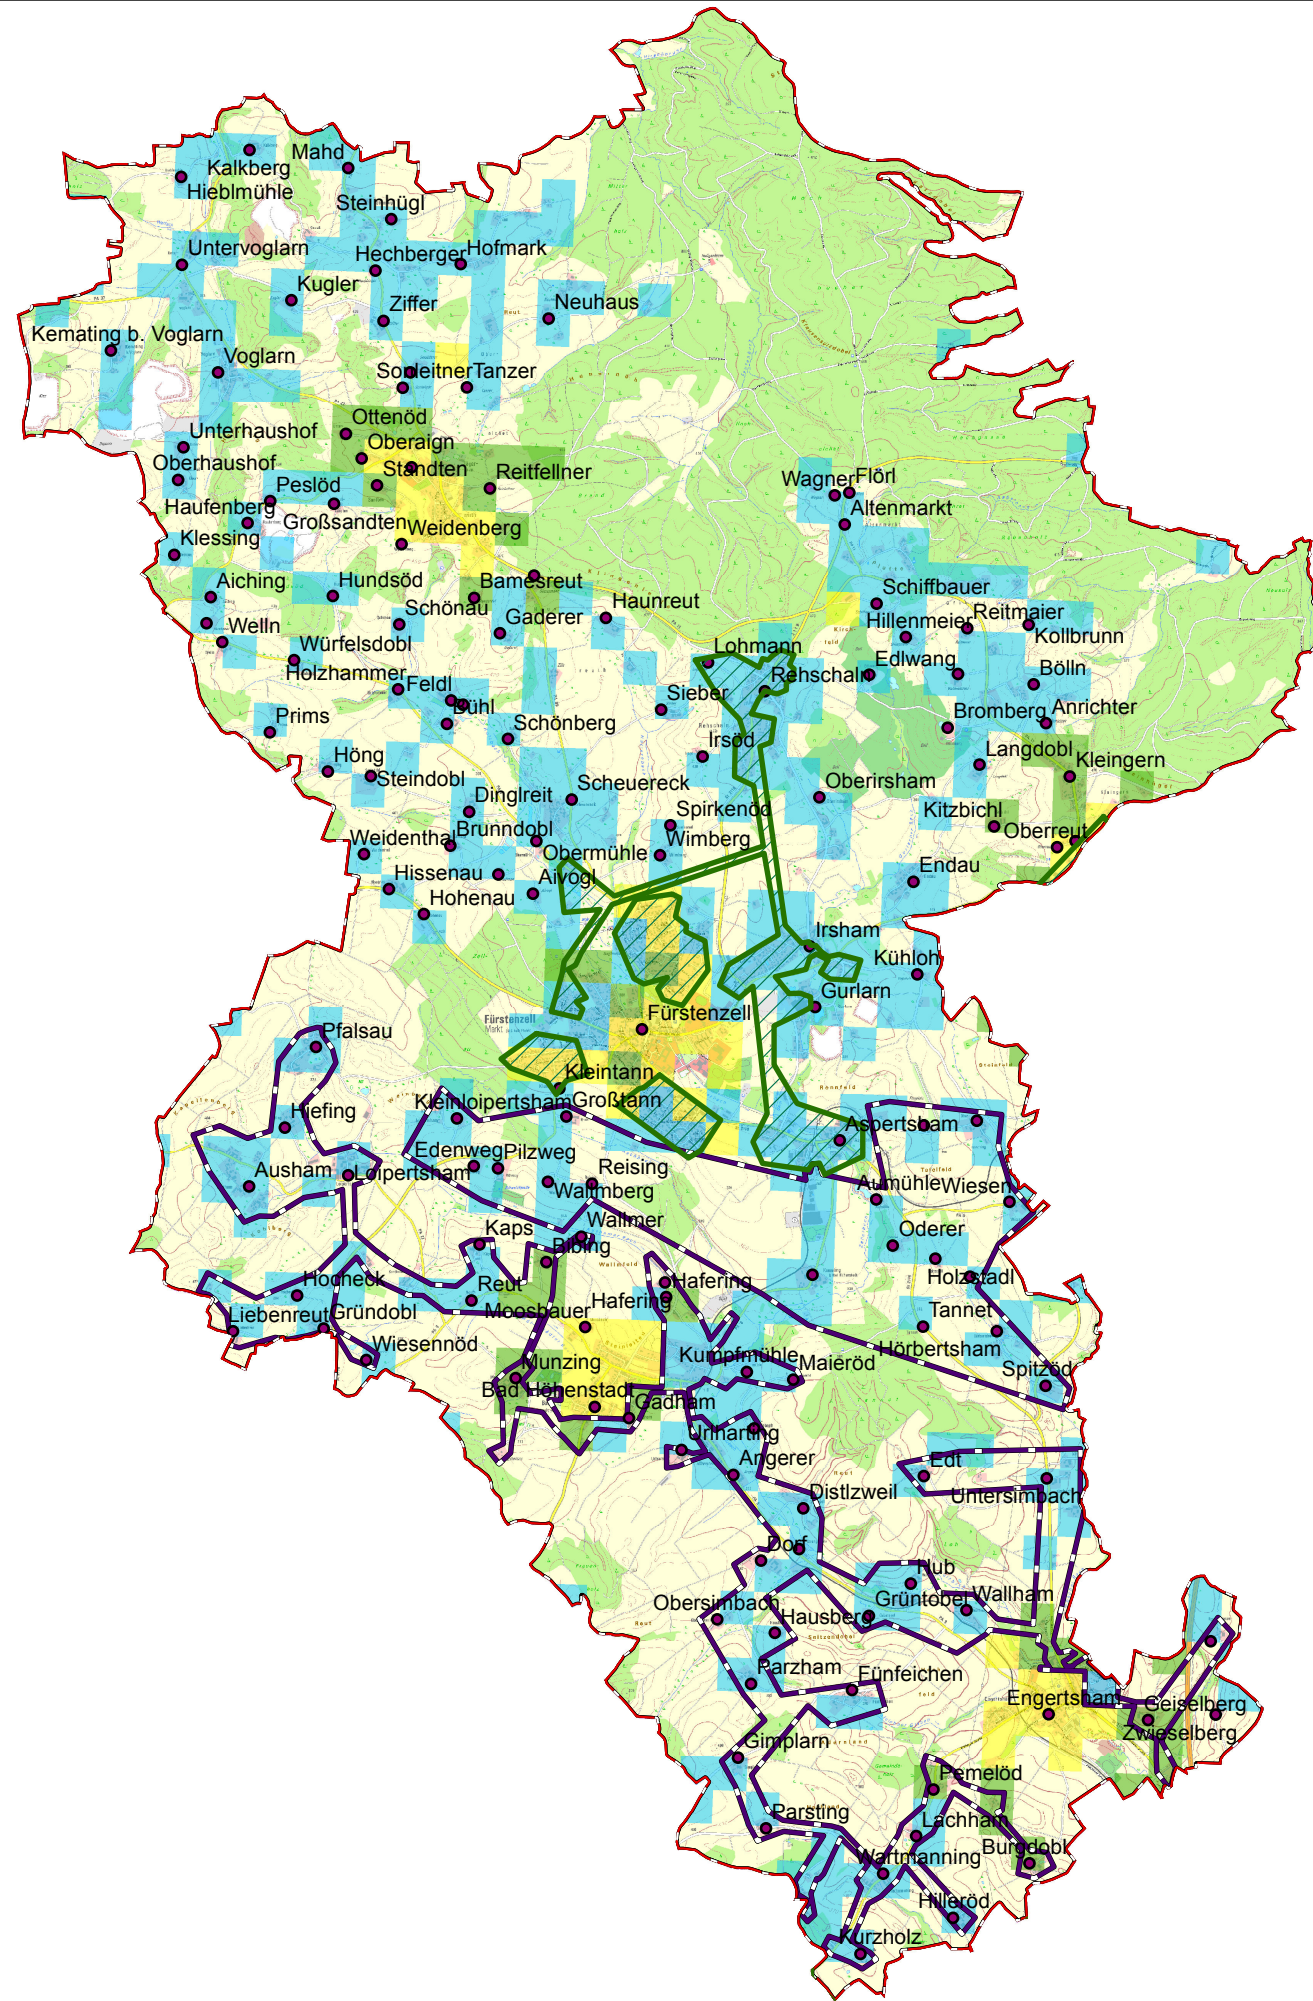

# Gemeinde Fürstenzell

## Legende

-  Ausbau gefördert oder eigenwirtschaftlich
-  Gemeindegrenze
-  vorl. Erschließungsgebiet II
-  Ortsteile

## Versorgung

-  ≤ 15 Mbit/s Down / 1 Mbit/s Up
-  16 Mbit/s Down / 1 Mbit/s Up
-  ≥ 30 Mbit/s Down / 2 Mbit/s Up

Koordinierungsstelle  
Landratsamt Passau  
Domplatz 11  
94032 Passau